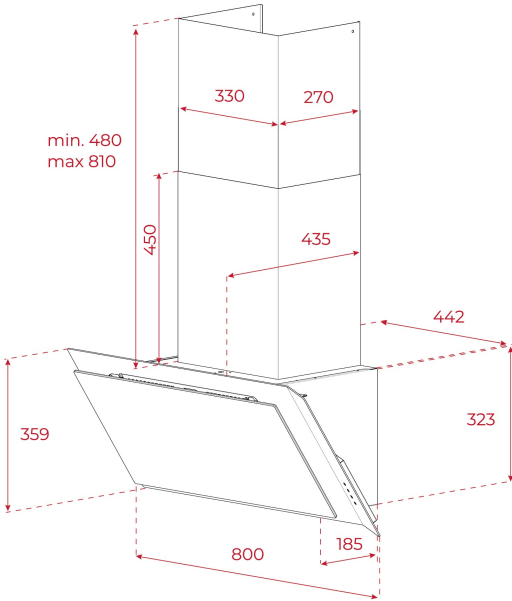

REFERANS

REF: 112930056

EAN: 8434778022018

ÖZELLİKLER

Italdesign Giugiaro tarafından tasarlandı

Özel mat siyah yüzey üstünde bakır rengi detaylara sahip cam davlumbaz

Düğme kontrollü

FreshAir fonksiyonu

EcoPower BLDC motor

3 kademeli + yoğun emiş seviyesi

800 m³/h serbest emiş gücü

2 LED aydınlatmalı

3 katmanlı alüminyum filtre (1 adet)

Zamanlayıcı

Opsiyonel karbon filtre (kanal korumalı): CFH 15200 L3C

Opsiyonel karbon filtre (kanal korumasız): CFH 15200 O2C

Opsiyonel rejeneratif karbon filtre (kanal korumalı): RFH 15200 L3C

Opsiyonel rejeneratif karbon filtre (kanal korumalı): RFH 15200 O2C

Opsiyonel aktif karbon filtre: 113290015

Optional rejeneratif filtre: R1RTK

BOYUTLAR

ürün Yüksekliği (mm): 800-1100

Ürün genişliği (mm): 800

Ürün derinliği (mm): 435

TEKNOLOJİK ÖZELLİKLER

Enerji Verimliliği Sınıfı : A+

Gürültü (LwA) Minimum Kademe (dB): 47,4

Gürültü (LwA) Maksimum Kademe (dB): 60

Gürültü (LwA) Yoğun Kademe (dB): 71,1

Hava Çıkış Çapı (mm): 150

RENK

112930056

Black Matt