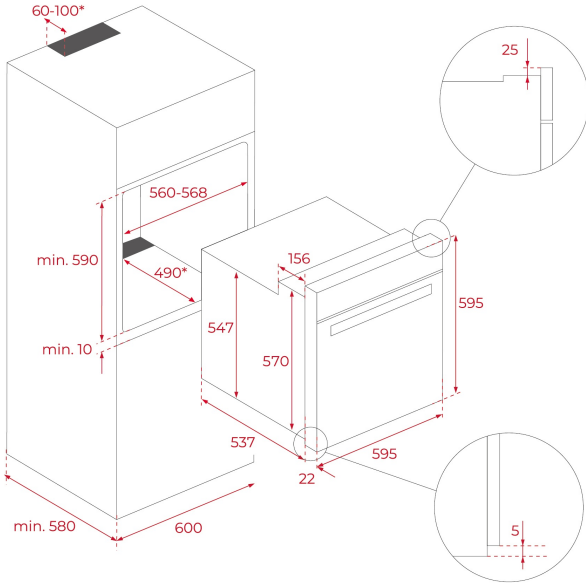

REFERANS

REF: 111000057

EAN: 8434778022360

ÖZELLİKLER

Infinity G1 Özel Tasarım Serisi

Italdesign Giugiaro tarafından tasarlandı

Özel mat siyah yüzey üstünde bakır rengi detaylara sahip MaestroPizza fırın

340°C ekstra güçlü ızgara

Pizza pişirmek için özel taş

Pirolitik fonksiyon ve HydroClean® PRO temizleme sistemi

Multifonksiyon SurroundTemp

8 Pişirme fonksiyonu

SoftClose Sistemi

Kapasite, brüt / net: 71/70 litre

A + Enerji sınıfı:%20'ye kadar daha az tüketim

Dokunmatik kontrol paneli

Kullanım kolaylığı sağlayan teleskopik raylar

Hızlı ön ısıtma

Dört camlı fırın kapağı

Pizza için özel fırın tepsisi

Derin fırın tepsileri ve ızgara

Çocuk güvenlik kilidi

BOYUTLAR

ürün Yüksekliği (mm): 595

Ürün genişliği (mm): 595

Ürün derinliği (mm): 537+22

TEKNOLOJİK ÖZELLİKLER

Enerji Verimliliği Sınıfı : A+

Voltaj (V): 220/240

Frekans (Hz): 50/60

Maksimum Nominal Güç (W): 3552

RENK

111000057

Black Matt