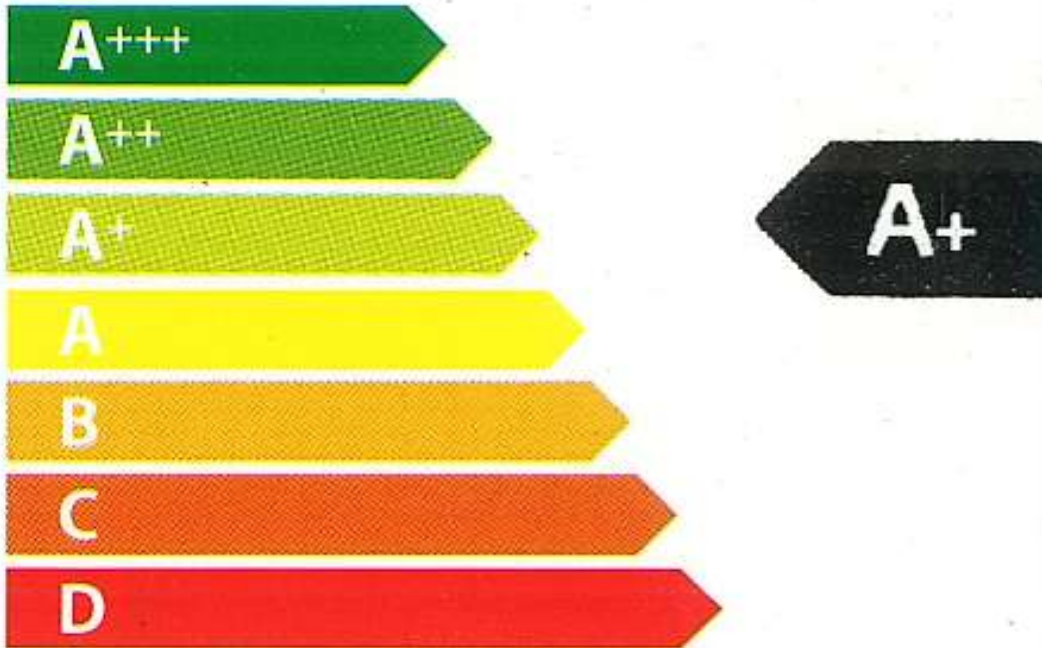

# ENERG

енергия · ενέργεια

TEKA

DVI 88 – G1 EOS BM

**40**  
kWh/annum

ABCDEFG

ABCDEFG

ABCDEF