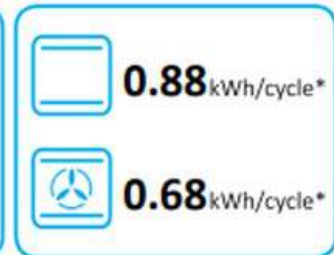

60 dB

ENERG

енергия · ενέργεια

Y IJA

IE IA

TEKA

HLB 85-G1 P BM

A+