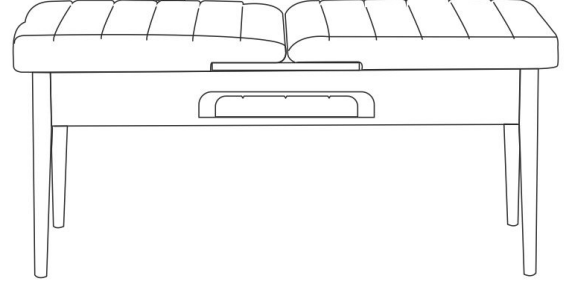

6 X 40 CİVATA x 8

VİNA BENCH KURULUM ŞEMASI