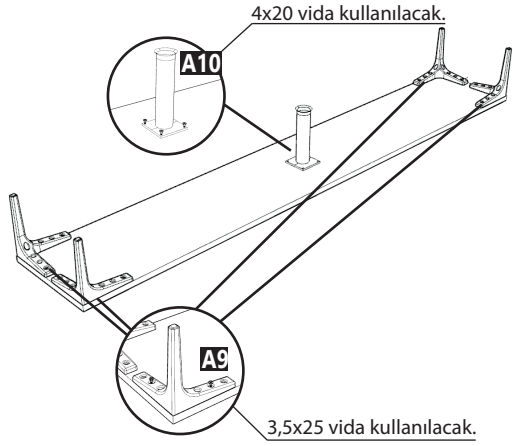

01X

A11

06X

A12

16X

A13

4X

Ayrı koyduğumuz vida poşetinde;

En küçük vidalar kulp ve menteşe için , küçük ve kalın olanlar orta ayak için , büyük vidalar ayaklar için, ayaklara 4 vida yeterlidir.

Tarz Tv Ünitesi Montaj Talimatı

1. İŞLEM

2. İŞLEM

3. İŞLEM

4. İŞLEM

5. İŞLEM