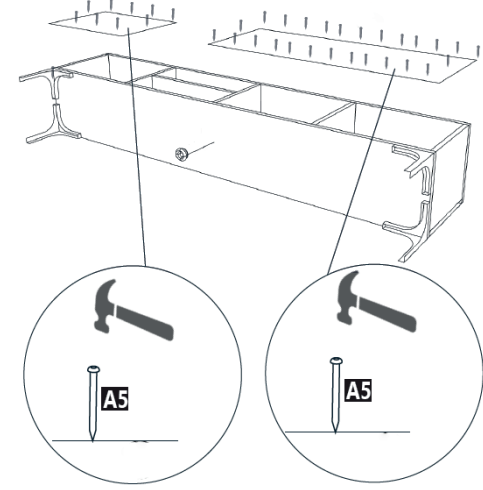

En küçük vidalar kulp ve menteşe için , küçük ve kalın olanlar orta ayak için , büyük vidalar ayaklar için, ayaklara 4 vida yeterlidir.

Tarz Tv Ünitesi Montaj Talimatı

1. İŞLEM

2. İŞLEM

3. İŞLEM

4. İŞLEM

5. İŞLEM

6. İŞLEM

7. İŞLEM

8. İŞLEM