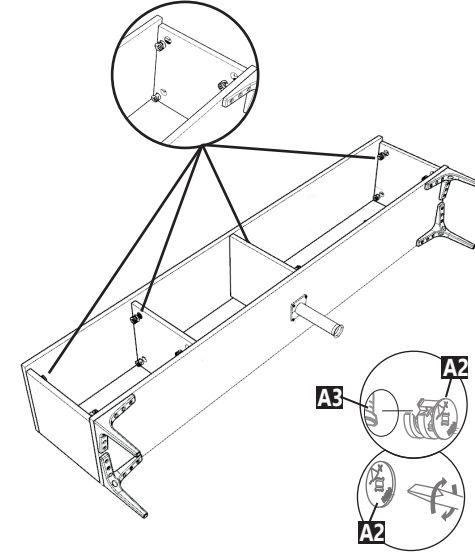

En küçük vidalar kulp ve menteşe için , küçük ve kalın olanlar orta ayak için , büyük vidalar ayaklar için, ayaklara 4 vida yeterlidir.

Tarz Tv Ünitesi Montaj Talimatı

1. İŞLEM

2. İŞLEM

3. İŞLEM

4. İŞLEM

5. İŞLEM