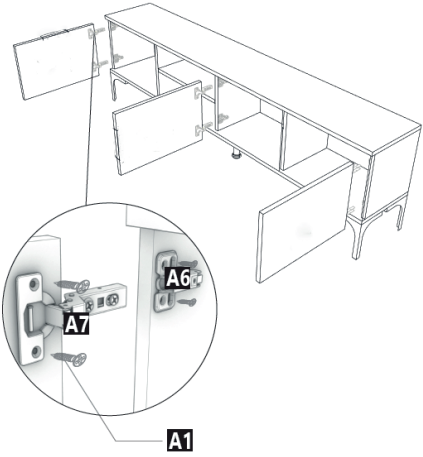

En küçük vidalar kulp ve menteşe için , küçük ve kalın olanlar orta ayak için , büyük vidalar ayaklar için, ayaklara 4 vida yeterlidir.

Tarz Tv Ünitesi Montaj Talimatı

1. İŞLEM

2. İŞLEM

3. İŞLEM

4. İŞLEM

5. İŞLEM

6. İŞLEM

7. İŞLEM

8. İŞLEM