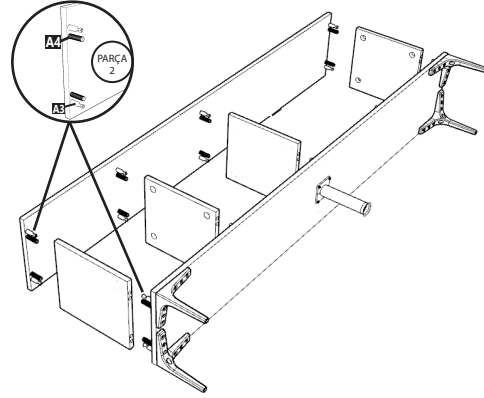

01X

A11

06X

A12

16X

A13

4X

Ayrı koyduğumuz vida poşetinde;

En küçük vidalar kulp ve menteşe için , küçük ve kalın olanlar orta ayak için , büyük vidalar ayaklar için, ayaklara 4 vida yeterlidir.

Tarz Tv Ünitesi Montaj Talimatı

1. İŞLEM

2. İŞLEM

3. İŞLEM

4. İŞLEM

5. İŞLEM