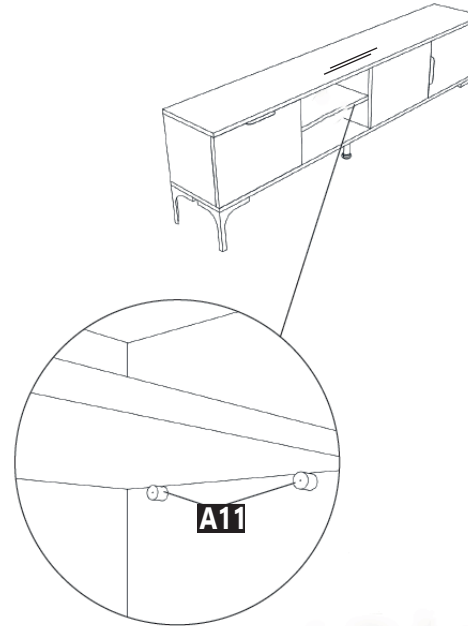

Tarz Tv Ünitesi Montaj Talimatı

1. İŞLEM

2. İŞLEM

3. İŞLEM

4. İŞLEM

5. İŞLEM

6. İŞLEM

7. İŞLEM

8. İŞLEM