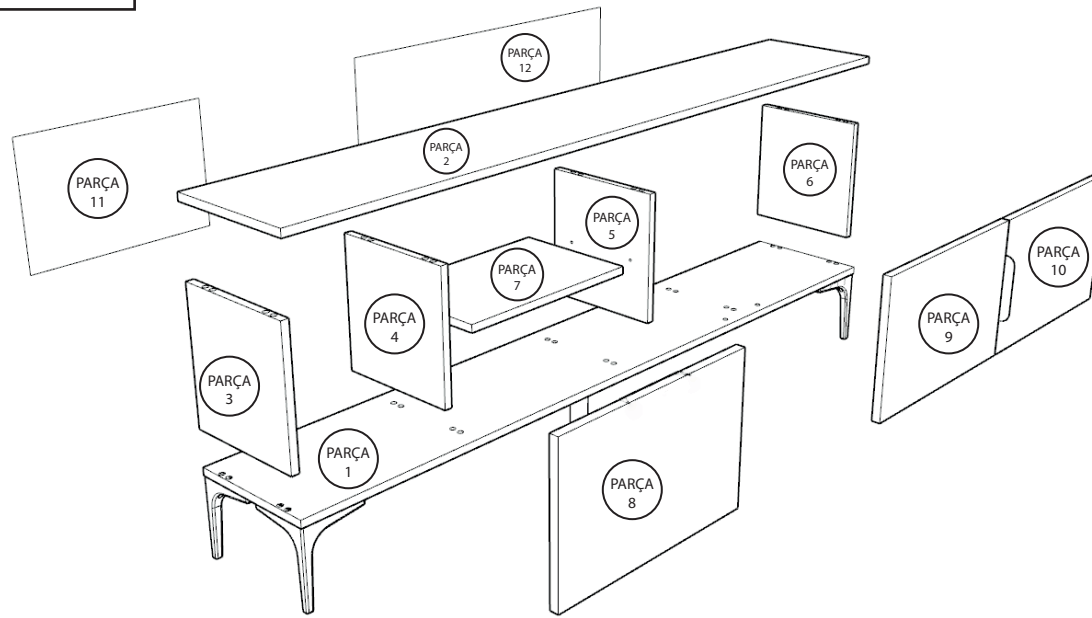

Tv Ünitesi Montaj Talimatı

KURULUM ÖNCESİ LÜTFEN OKUYUNUZ

Kargo kaynaklı hasarlı parça olması durumunda kargonuzu iade etmeyiniz. Hasarlı parçaların yenisini ücretsiz bir şekilde gönderim sağlamaktayız. Montaja başlamadan önce kutulardan çıkan tüm parça ve aksesuarları montaj talimatına göre kontrol ediniz.

ÖNEMLİ NOT: Kurulum sağlarken arkalığın montajı esnasında ürün kapak veya çekmece tarafa düz bir zemine (Kulplar zarar göremeyecek şekilde) yüz üstü yatırınız. Arkalık ürünün arkasına yerleştirilerek etrafında kalacak tüm boşlukların eşit olmasına olmasına dikkat edilerek çakılmalıdır. Arkalığı çakmazsanız veya ürün ayaktaiken çakarsanız ürün sallanır yada eğik kalabilir. Bu yüzden tarif edilen şekilde montaj sağlanmalıdır.