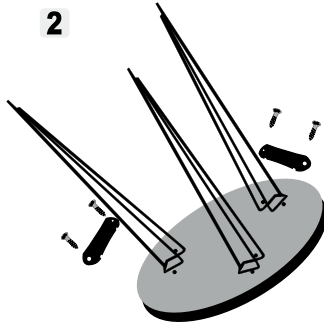

Çap : 34cm
Yükseklik : 48-52-56

= Easy

= Medium

= Hard

List of Hardware / Continuation de lista de partes

X 3

x18

x 9

x 9

46cm

50cm

54cm

x 9
Legs

Assembly Instructions / Instrucciones de Ensamblado

1

2

3

Toplam 13 adet ayak gönderimi yapılmaktadır..

DIKKAT EDİLMESİ GEREKEN EN ÖNEMLİ KONU Orta sehpa AYAKLARININ ZİGON AYAKLARI İLE KARIŞMAMASI. Orta sehpa ayağı 4 adet en küçük boy olan 41 cm olarak gönderilmekte. Zİgon sehpa ayakları ile karıştığında kurulum yanlış olabiliyor.. Orta sehpa ayağı 4'lü olarak 1 paket içinde gönderim oluyor. Zİgon sehpa ayağı 9'lu ayrı paket içinde gönderim oluyor.