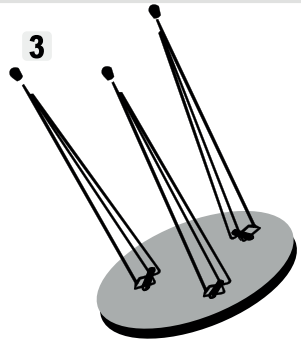

Çap : 34cm
Yükseklik : 48-52-56

= Easy

= Medium

= Hard

List of Hardware / Continuation de lista de partes

X 3

x18

x 9

x 9

46cm

50cm

54cm

x 9
Legs

Assembly Instructions / Instrucciones de Ensamblado

1

2

3

Toplam 13 adet ayak gönderimi yapılmaktadır..

DIKKAT EDİLMESİ GEREKEN EN ÖNEMLİ KONU Orta sehpa AYAKLARININ ZİGON AYAKLARI İLE KARIŞMAMASI. Orta sehpa ayağı 4 adet en küçük boy olan 41 cm olarak gönderilmekte. Zİgon sehpa ayakları ile karıştığında kurulum yanlış olabiliyor.. Orta sehpa ayağı 4'lü olarak 1 paket içinde gönderim oluyor. Zİgon sehpa ayağı 9'lu ayrı paket içinde gönderim oluyor.