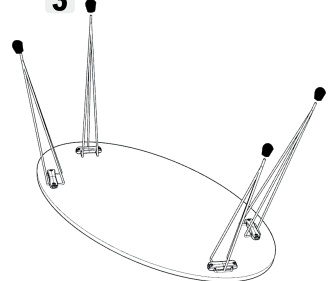

= Easy

= Medium

= Hard

List of Hardware

X 1

X 8

X 4

X 4

x 4
Legs
41cm

Assembly Instructions

1

2

3

Toplam 13 adet ayak gönderimi yapılmaktadır..

DIKKAT EDİLMESİ GEREKEN EN ÖNEMLİ KONU Orta sehpa AYAKLARININ ZİGON AYAKLARI İLE KARIŞMAMASI. Orta sehpa ayağı 4 adet en küçük boy olan 41 cm olarak gönderilmekte. Zİgon sehpa ayakları ile karıştığında kurulum yanlış olabiliyor.. Orta sehpa ayağı 4'lü olarak 1 paket içinde gönderim oluyor. Zİgon sehpa ayağı 9'lü ayrı paket içinde gönderim oluyor.

Lütfen ayakları karıştırmayın.

Falez Mobilya Aksesuar 99

6.0B Takipçi

TAKİP ET

Mağazada ara

ANA SAYFA

TÜM ÜRÜNLER

PAK END TABLE SET OF 3

Çap : 34cm
Yükseklik : 48-52-56

= Easy

= Medium

= Hard

List of Hardware / Continuation de lista de partes

X 3

x18

x 9