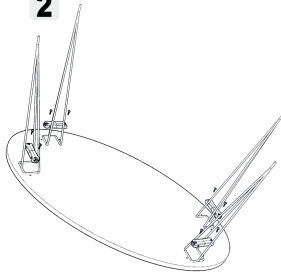

Falez Mobilya Aksesuar 99

6.0B Takipçi

TAKİP ET

Mağazada ara

ANA SAYFA

TÜM ÜRÜNLER

MIDDLE COFFEE TABLE

En : 50cm
Boy : 90cm
Yükseklik : 43cm

= Easy

= Medium

= Hard

List of Hardware

X 1

X 8

X 4

X 4

x 4
Legs
41cm

Assembly Instructions

1

2

3

Toplam 13 adet ayak gönderimi yapılmaktadır..

DIKKAT EDİLMESİ GEREKEN EN ÖNEMLİ KONU Orta sehpa AYAKLARININ ZİGON AYAKLARI İLE KARIŞMAMASI. Orta sehpa ayağı 4 adet en küçük boy olan 41 cm olarak gönderilmekte. Zİgon sehpa ayakları ile karıştığında kurulum yanlış olabiliyor.. Orta sehpa ayağı 4'lü olarak 1 paket içinde gönderim oluyor. Zİgon sehpa ayağı 9'lü ayrı paket içinde gönderim oluyor.