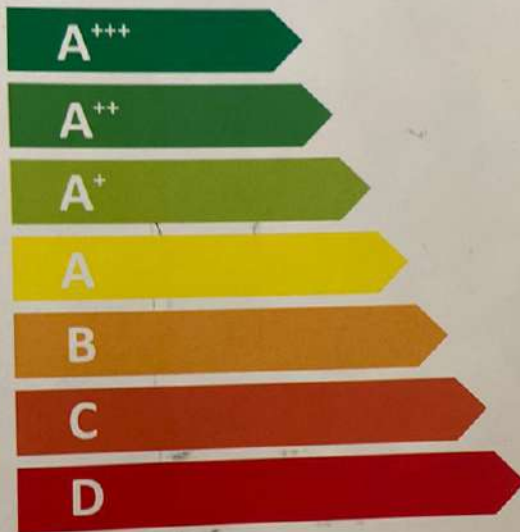

ENERG
енергия · ενεργεια

Fakir

premium | AC 120

EER

3,4
kW

2,6
EER

64dB

1,3
kWh/60min*