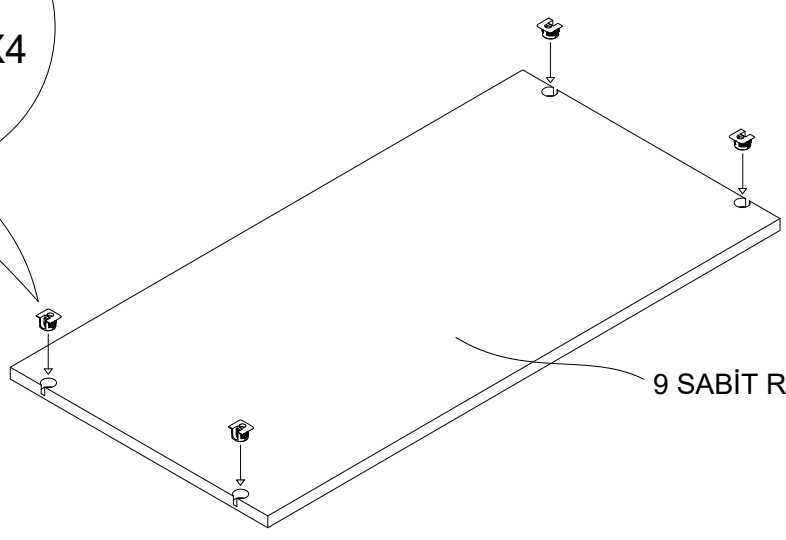

ALT TABLA

3

4

5

6

7

* Duvar sabitleme aparatında dolaba takılacak kısma 18 mm sunta vidası, duvara takılacak dübele 60 mm. Vida kullanılacaktır.

8