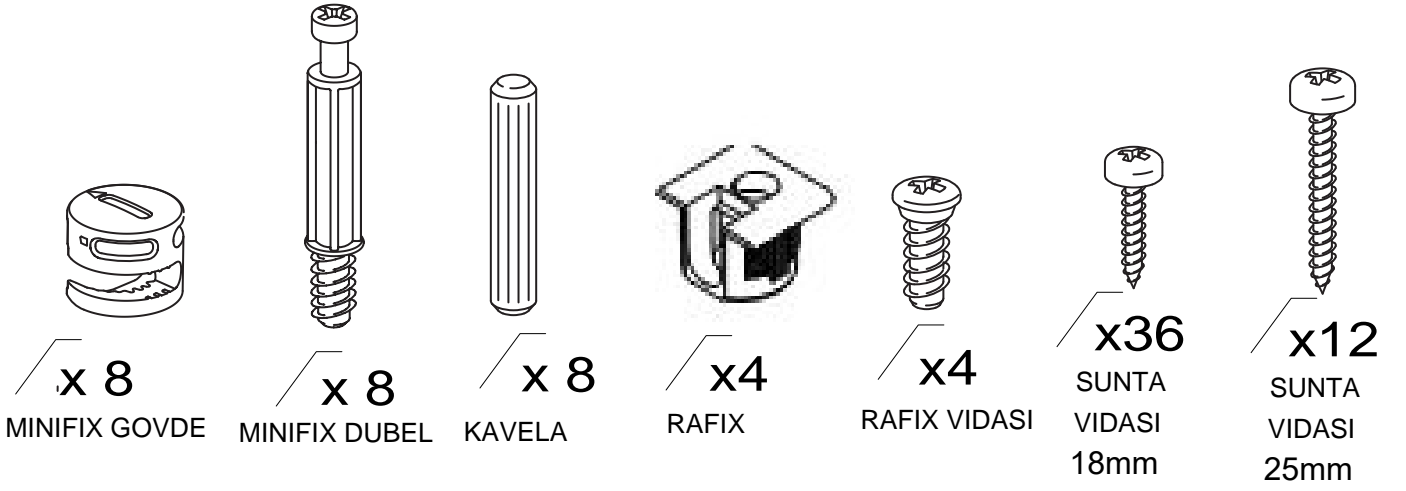

DEKOREX®

KTP-CAD-PRT

KULLANIM VE MONTAJ KILAVUZU

* KAPAK OLUP OLMADIGI ÜRÜN GRUBUNA GÖRE FARKLILIK GÖSTEREBİLİR.

* KAPAK MODELİ SATIN ALDIGINIZ ÜRÜN GRUBUNA GÖRE GÖRSELDEKİ KAPAKTAN FARKLI OLABİLİR.

PARCA LİSTESİ

SOL YAN TABLA	1 ADET
SAG YAN TABLA	1 ADET
ÜST TABLA	1 ADET
ALT TABLA	1 ADET
SABİT RAF	1 ADET
HAREKETLİ RAF	5 ADET
ARKALIK	2 ADET

- * Gövde montajının 2 kişi ile yapılması gerekmektedir.
- * Mobilya parçalarının zarar görmemesi için halı / kilim v.b. yumuşak malzeme üzerinde kurulması gerekmektedir.
- * Montaj anında takıldığınız herhangi bir noktada müşteri destek hattından yardım almanız gerekebilir.

1

RAFIX VIDASI

SAG YAN TABLA

SOL YAN TABLA

2

ALT TABLA

ÜST TABLA

Ayaklarda 25 mm olan sunta vidası kullanılacaktır.

ALT TABLA

3

4

5

6

7

* Duvar sabitleme aparatında dolaba takılacak kısma 18 mm sunta vidası, duvara takılacak dübele 60 mm. Vida kullanılacaktır.

8