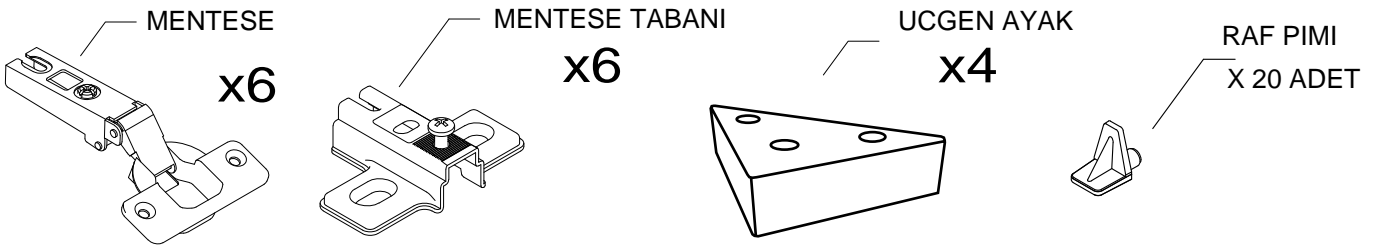

DEKOREX®

KTP-CAD-PRT

KULLANIM VE MONTAJ KILAVUZU

* KAPAK OLUP OLMADIGI ÜRÜN GRUBUNA GÖRE FARKLILIK GÖSTEREBİLİR.

* KAPAK MODELİ SATIN ALDIGINIZ ÜRÜN GRUBUNA GÖRE GÖRSELDEKİ KAPAKTAN FARKLI OLABİLİR.

PARCA LİSTESİ

SOL YAN TABLA	1 ADET
SAG YAN TABLA	1 ADET
ÜST TABLA	1 ADET
ALT TABLA	1 ADET
SABİT RAF	1 ADET
HAREKETLİ RAF	5 ADET
ARKALIK	2 ADET

- * Gövde montajının 2 kişi ile yapılması gerekmektedir.
- * Mobilya parçalarının zarar görmemesi için halı / kilim v.b. yumuşak malzeme üzerinde kurulması gerekmektedir.
- * Montaj anında takıldığınız herhangi bir noktada müşteri destek hattından yardım almanız gerekebilir.

1

RAFIX VIDASI

SAG YAN TABLA

SOL YAN TABLA

2

ALT TABLA

ÜST TABLA

Ayaklarda 25 mm olan sunta vidası kullanılacaktır.

ALT TABLA

3

4

5

6

7

* Duvar sabitleme aparatında dolaba takılacak kısma 18 mm sunta vidası, duvara takılacak dübele 60 mm. Vida kullanılacaktır.

8