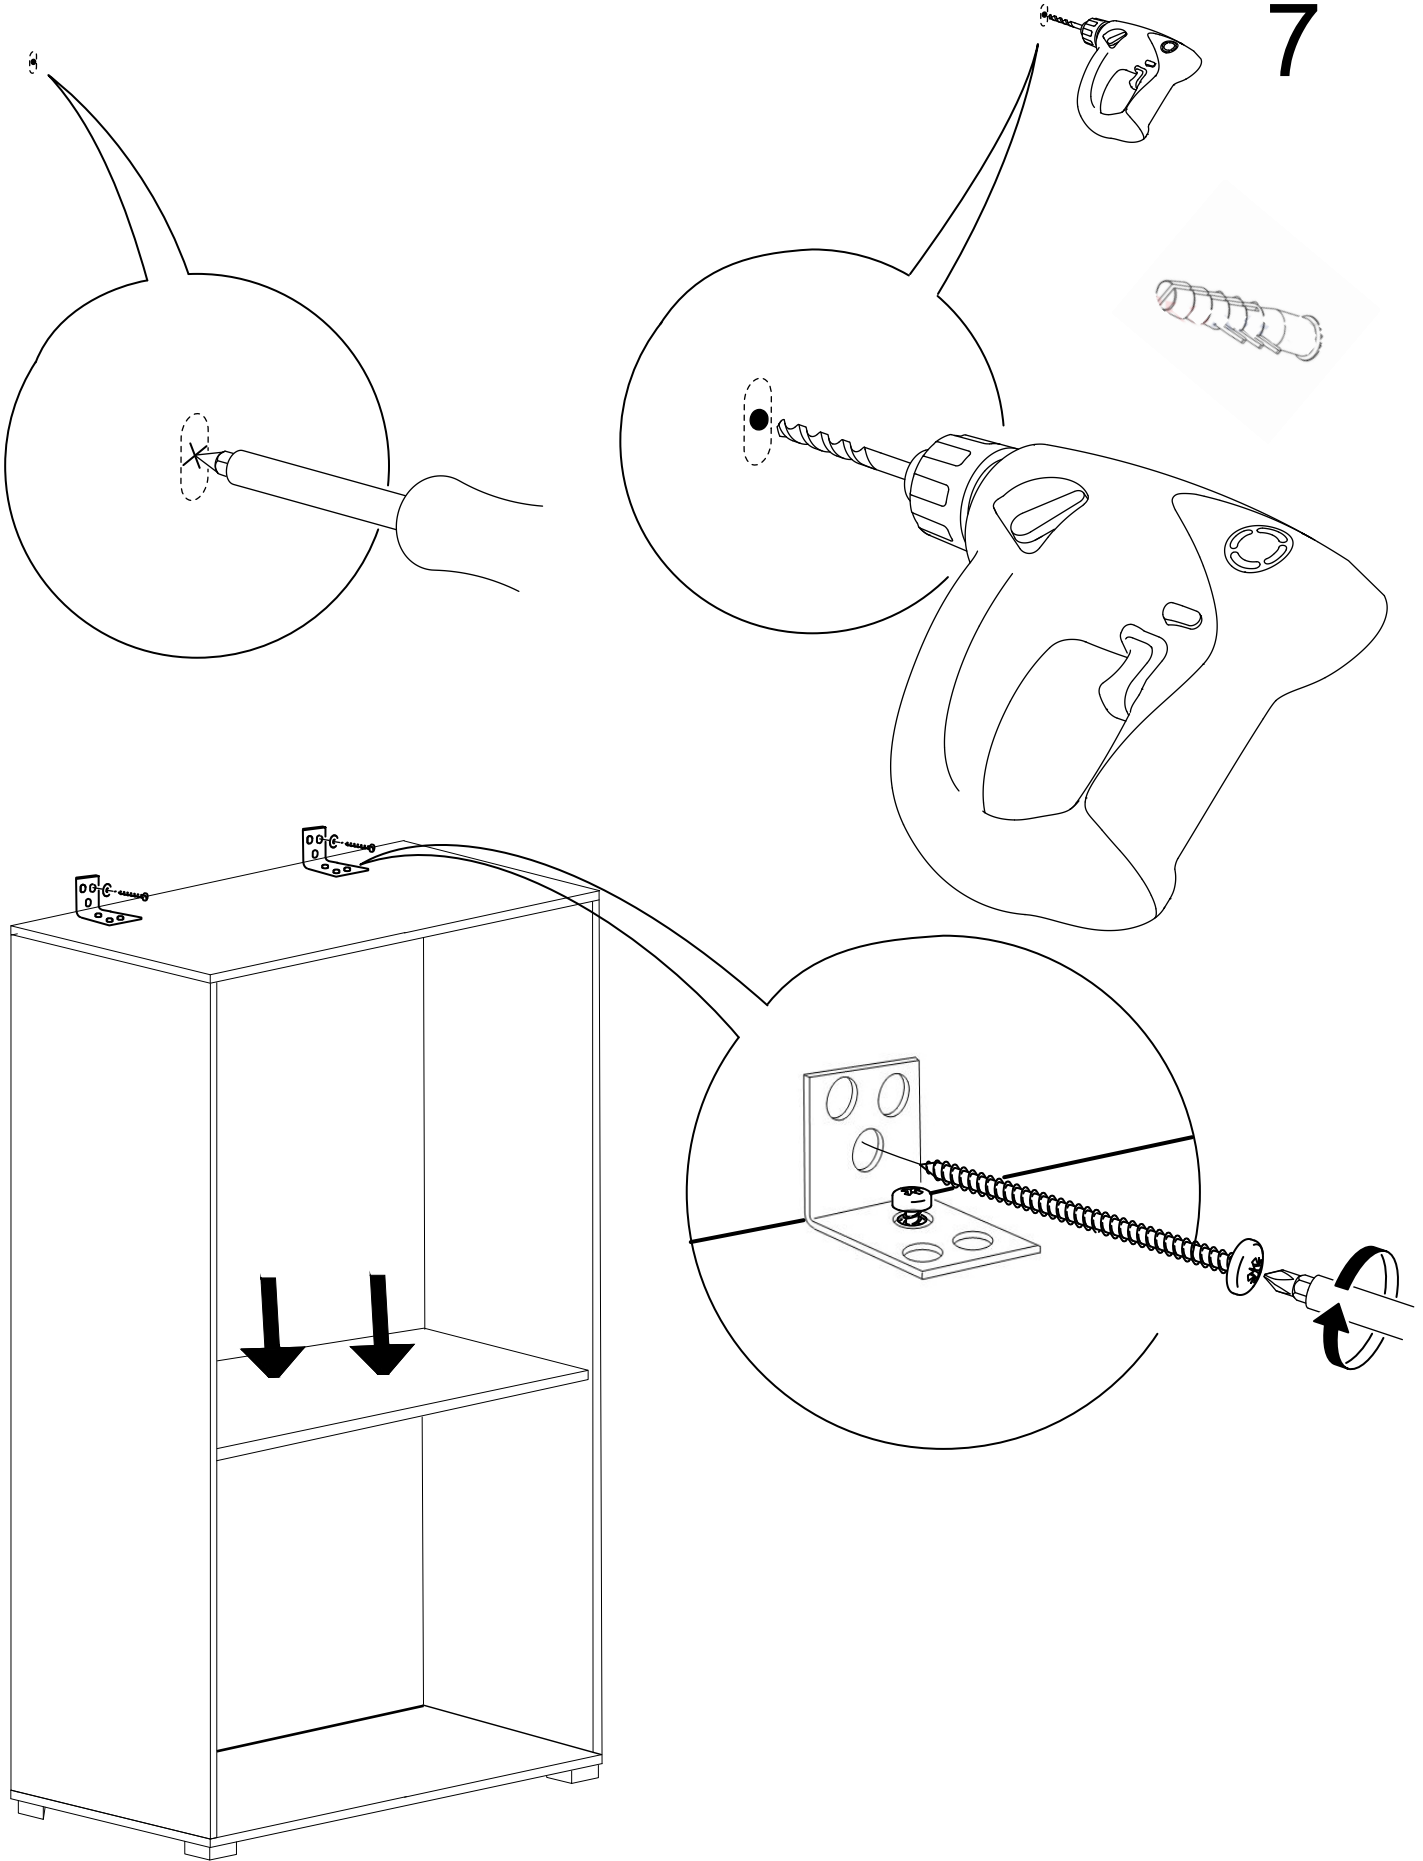

ALT TABLA

3

4

5

6

7

* Duvar sabitleme aparatında dolaba takılacak kısma 18 mm sunta vidası, duvara takılacak dübele 60 mm. Vida kullanılacaktır.

8