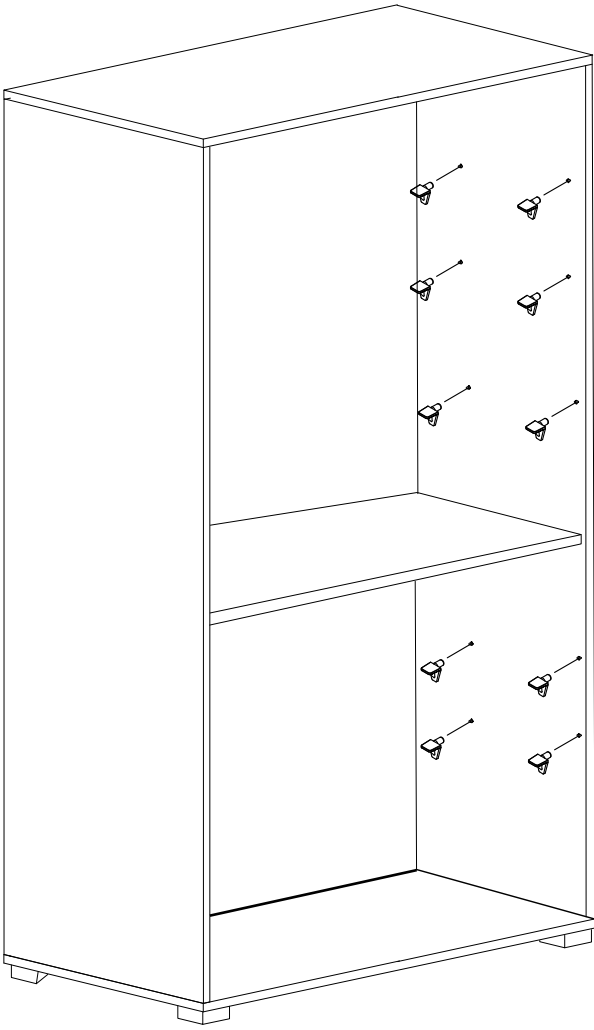

6

7

\* Duvar sabitleme aparatında dolaba takılacak kısma 18 mm sunta vidası, duvara takılacak dübele 60 mm. Vida kullanılacaktır.

8