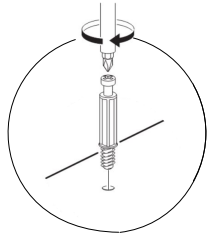

# 2

ALT TABLA

ÜST TABLA

Ayaklarda 25 mm olan sunta vidası kullanılacaktır.

ALT TABLA

3

4

5