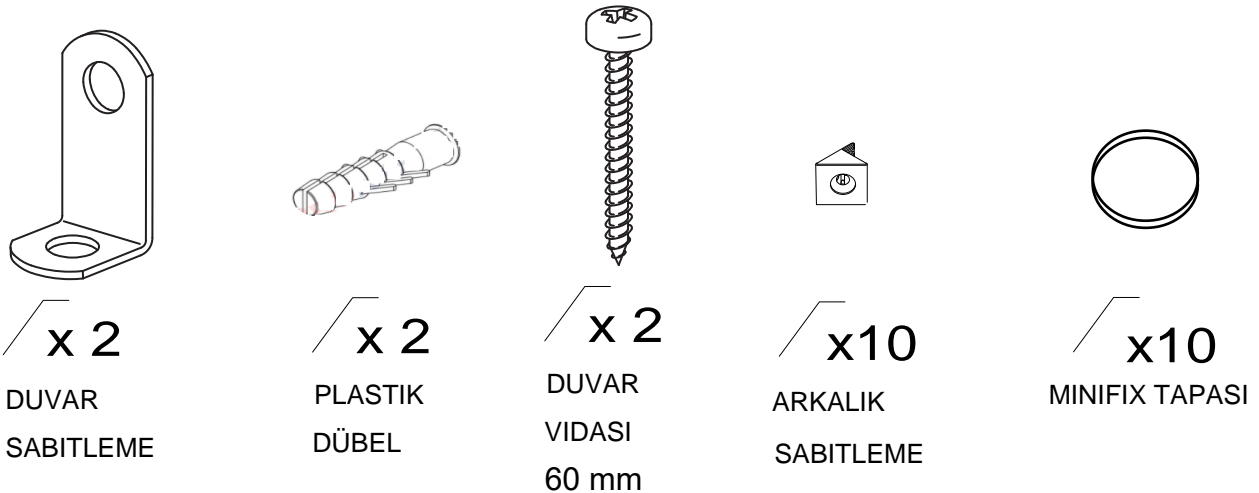

# **KULLANIM VE MONTAJ KILAVUZU**

\* KAPAK OLUP OLMADIGI ÜRÜN GRUBUNA GÖRE FARKLILIK GÖSTEREBİLİR.

\* KAPAK MODELİ SATIN ALDIGINIZ ÜRÜN GRUBUNA GÖRE GÖRSELDEKİ KAPAKTAN FARKLI OLABİLİR.

PARCA LİSTESİ

SOL YAN TABLA	1 ADET
SAG YAN TABLA	1 ADET
ÜST TABLA	1 ADET
ALT TABLA	1 ADET
SABİT RAF	1 ADET
HAREKETLİ RAF	5 ADET
ARKALIK	2 ADET

- \* Gövde montajının 2 kişi ile yapılması gerekmektedir.
- \* Mobilya parçalarının zarar görmemesi için halı / kilim v.b. yumuşak malzeme üzerinde kurulması gerekmektedir.
- \* Montaj anında takıldığınız herhangi bir noktada müşteri destek hattından yardım almanız gerekebilir.