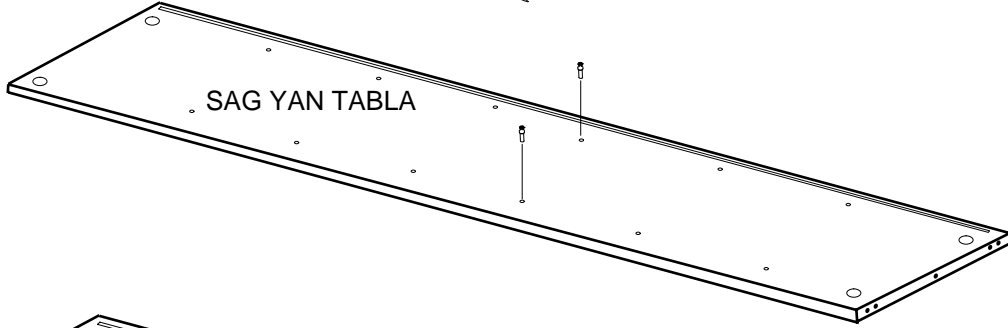

SAG YAN TABLA