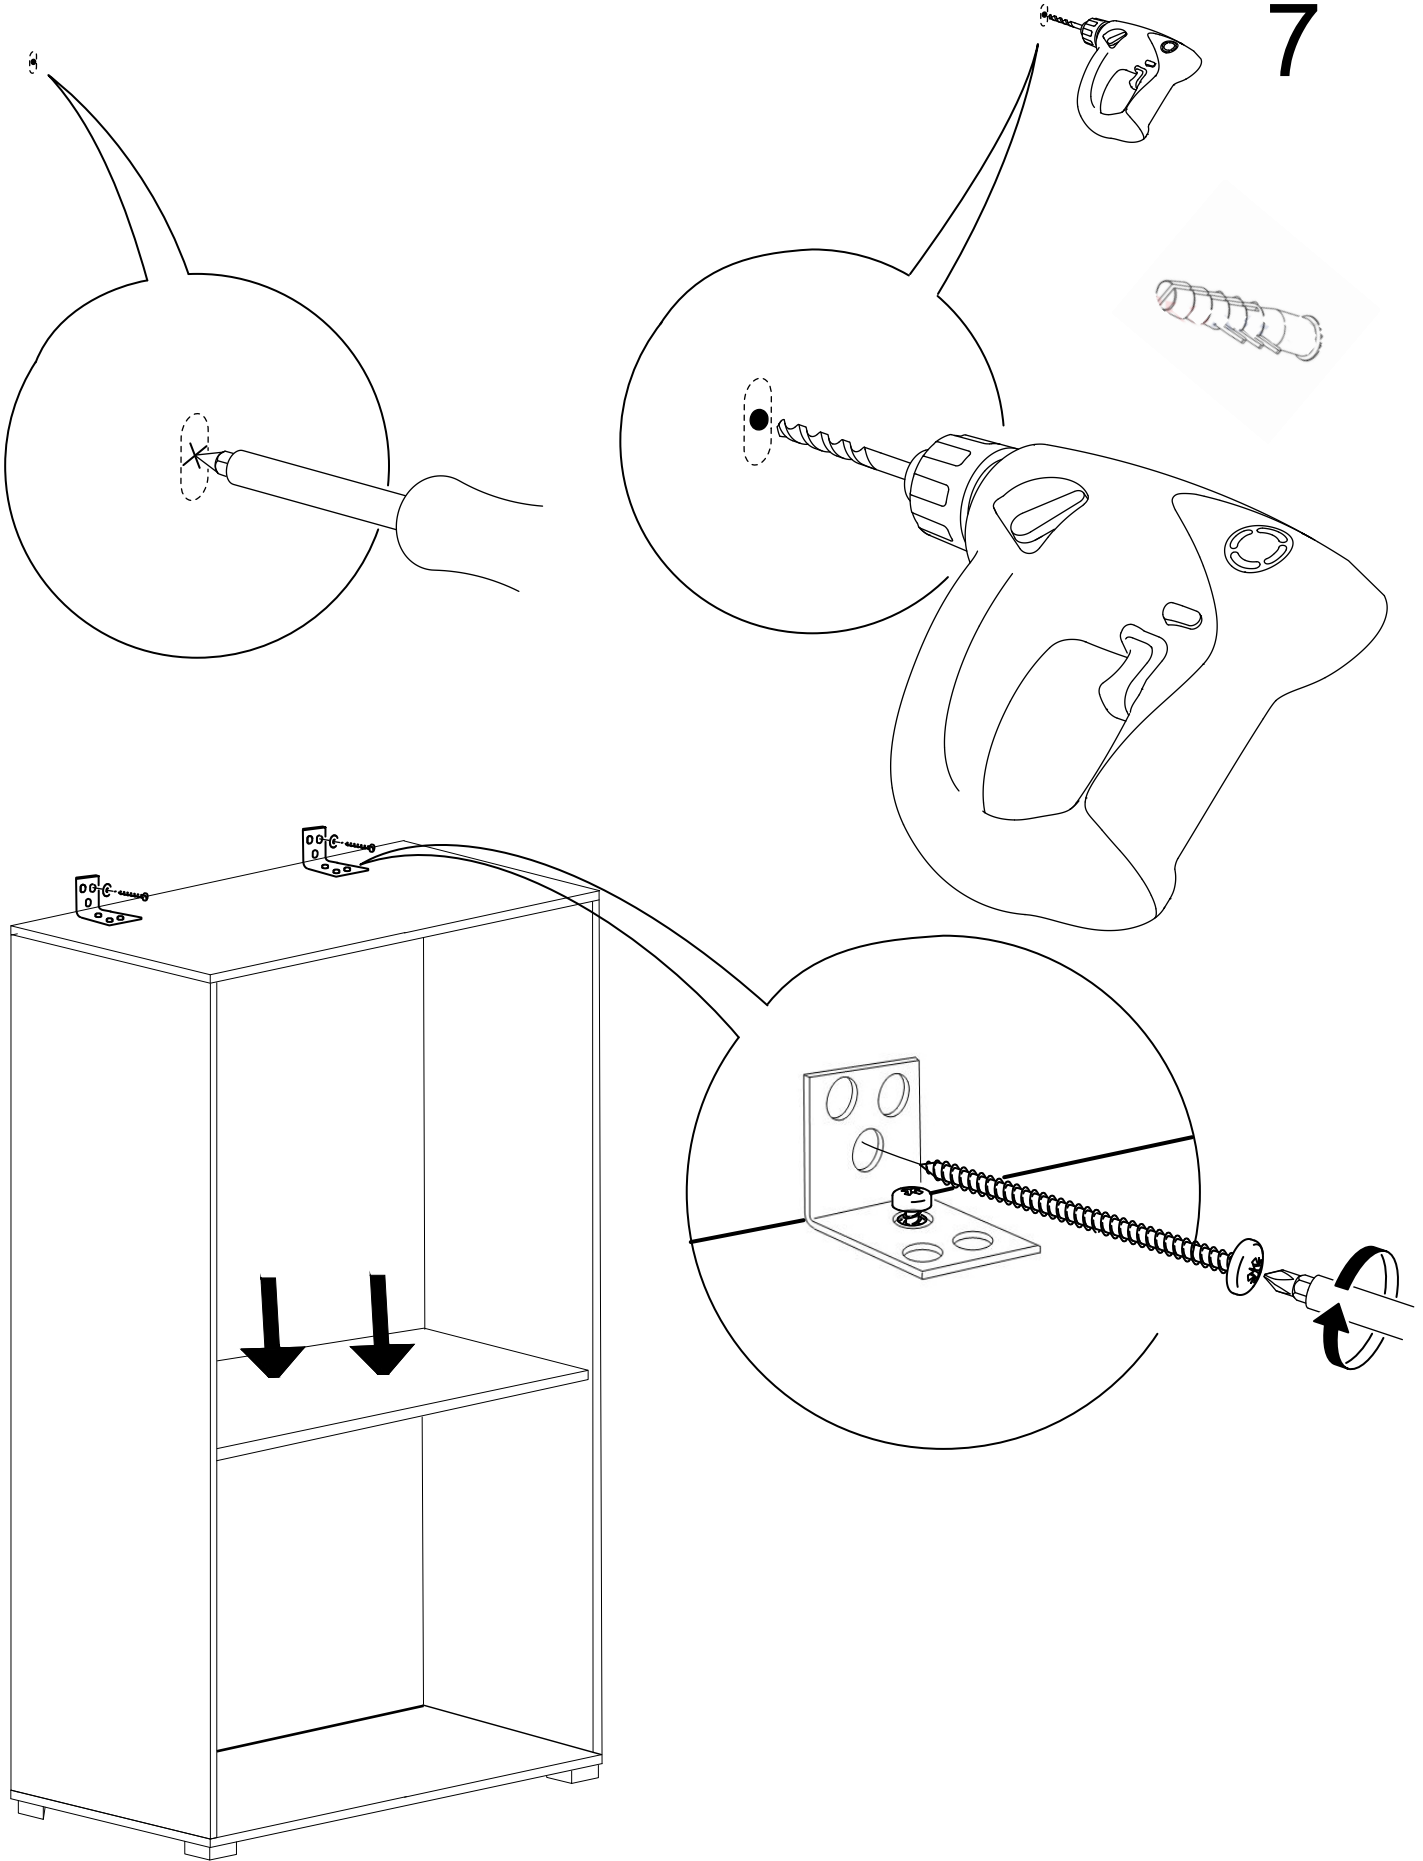

6

7

\* Duvar sabitleme aparatında dolaba takılacak kısma 18 mm sunta vidası, duvara takılacak dübele 60 mm. Vida kullanılacaktır.

8