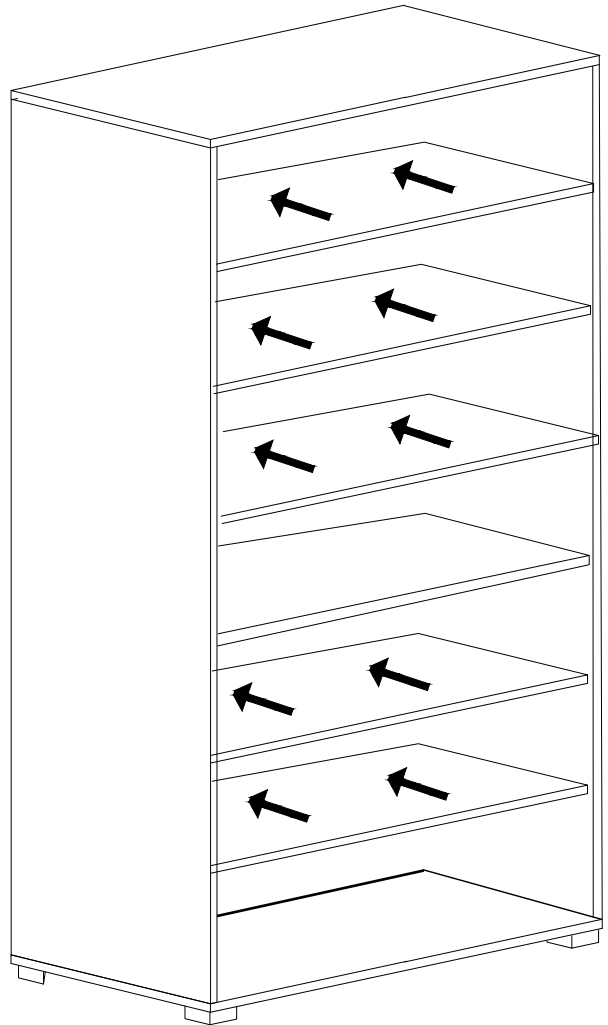

6

7

\* Duvar sabitleme aparatında dolaba takılacak kısma 18 mm sunta vidası, duvara takılacak dübele 60 mm. Vida kullanılacaktır.

8