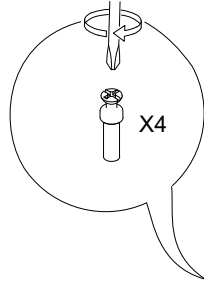

1

RAFIX VIDASI