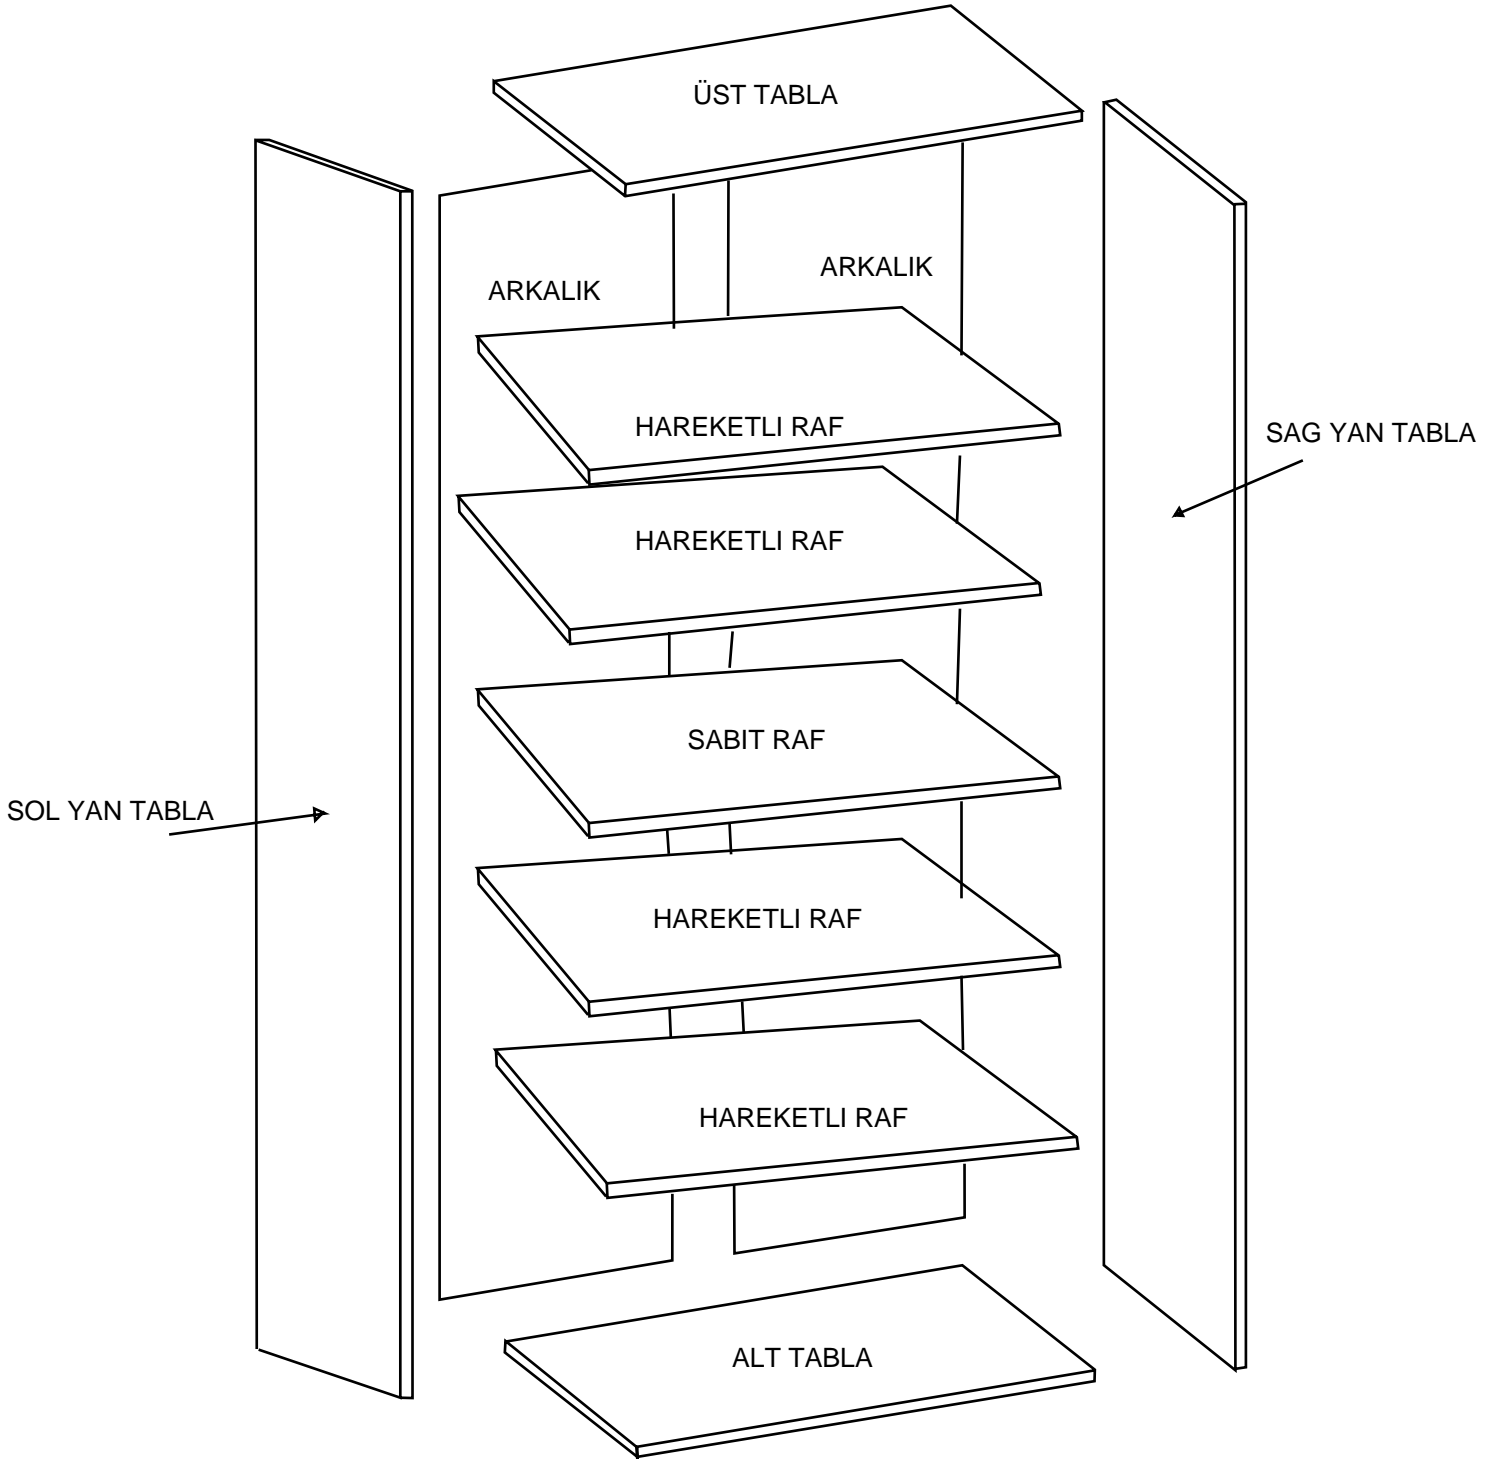

**DEKOREX®**

**KTP-CAD-PRT**

# **KULLANIM VE MONTAJ KILAVUZU**

\* KAPAK OLUP OLMADIGI ÜRÜN GRUBUNA GÖRE FARKLILIK GÖSTEREBİLİR.

\* KAPAK MODELİ SATIN ALDIGINIZ ÜRÜN GRUBUNA GÖRE GÖRSELDEKİ KAPAKTAN FARKLI OLABİLİR.

PARCA LİSTESİ

SOL YAN TABLA	1 ADET
SAG YAN TABLA	1 ADET
ÜST TABLA	1 ADET
ALT TABLA	1 ADET
SABİT RAF	1 ADET
HAREKETLİ RAF	5 ADET
ARKALIK	2 ADET

- \* Gövde montajının 2 kişi ile yapılması gerekmektedir.
- \* Mobilya parçalarının zarar görmemesi için halı / kilim v.b. yumuşak malzeme üzerinde kurulması gerekmektedir.
- \* Montaj anında takıldığınız herhangi bir noktada müşteri destek hattından yardım almanız gerekebilir.