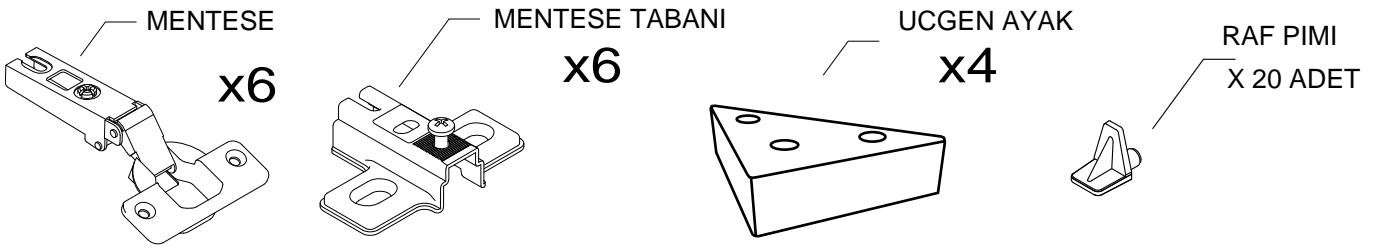

# **KULLANIM VE MONTAJ KILAVUZU**

\* KAPAK OLUP OLMADIGI ÜRÜN GRUBUNA GÖRE FARKLILIK GÖSTEREBİLİR.

\* KAPAK MODELİ SATIN ALDIGINIZ ÜRÜN GRUBUNA GÖRE GÖRSELDEKİ KAPAKTAN FARKLI OLABİLİR.

PARCA LİSTESİ

SOL YAN TABLA	1 ADET
SAG YAN TABLA	1 ADET
ÜST TABLA	1 ADET
ALT TABLA	1 ADET
SABİT RAF	1 ADET
HAREKETLİ RAF	5 ADET
ARKALIK	2 ADET

- \* Gövde montajının 2 kişi ile yapılması gerekmektedir.
- \* Mobilya parçalarının zarar görmemesi için halı / kilim v.b. yumuşak malzeme üzerinde kurulması gerekmektedir.
- \* Montaj anında takıldığınız herhangi bir noktada müşteri destek hattından yardım almanız gerekebilir.