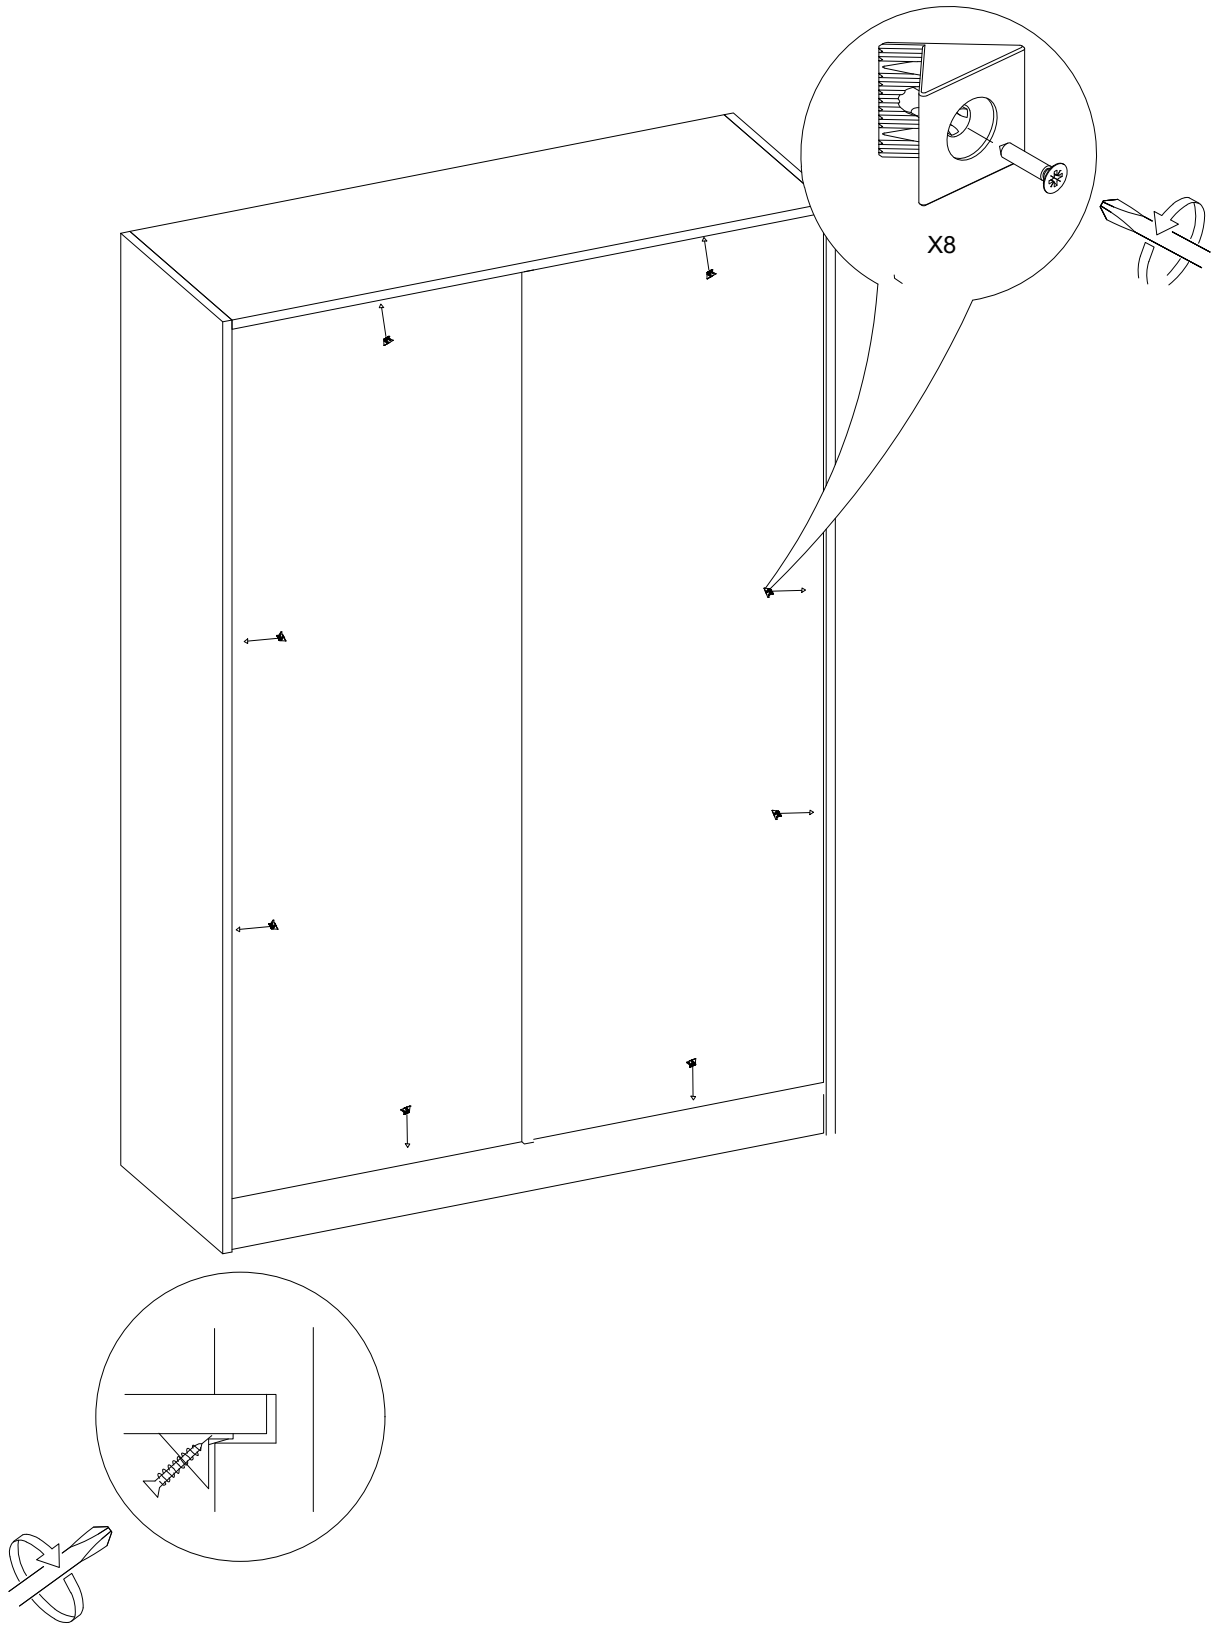

6

7

\* Duvar sabitleme aparatında dolaba takılacak kısma 18 mm sunta vidası, duvara takılacak dübele 60 mm. Vida kullanılacaktır.

8