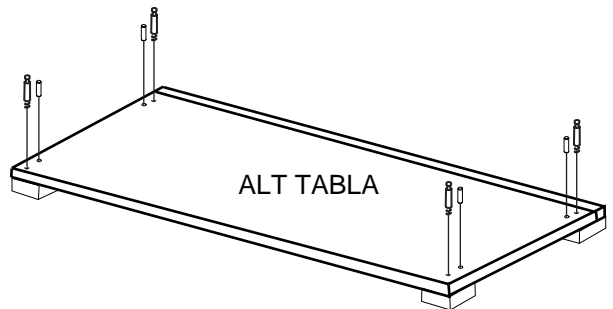

# 2

ALT TABLA

ÜST TABLA

Ayaklarda 25 mm olan sunta vidası kullanılacaktır.

ALT TABLA

3

4

5