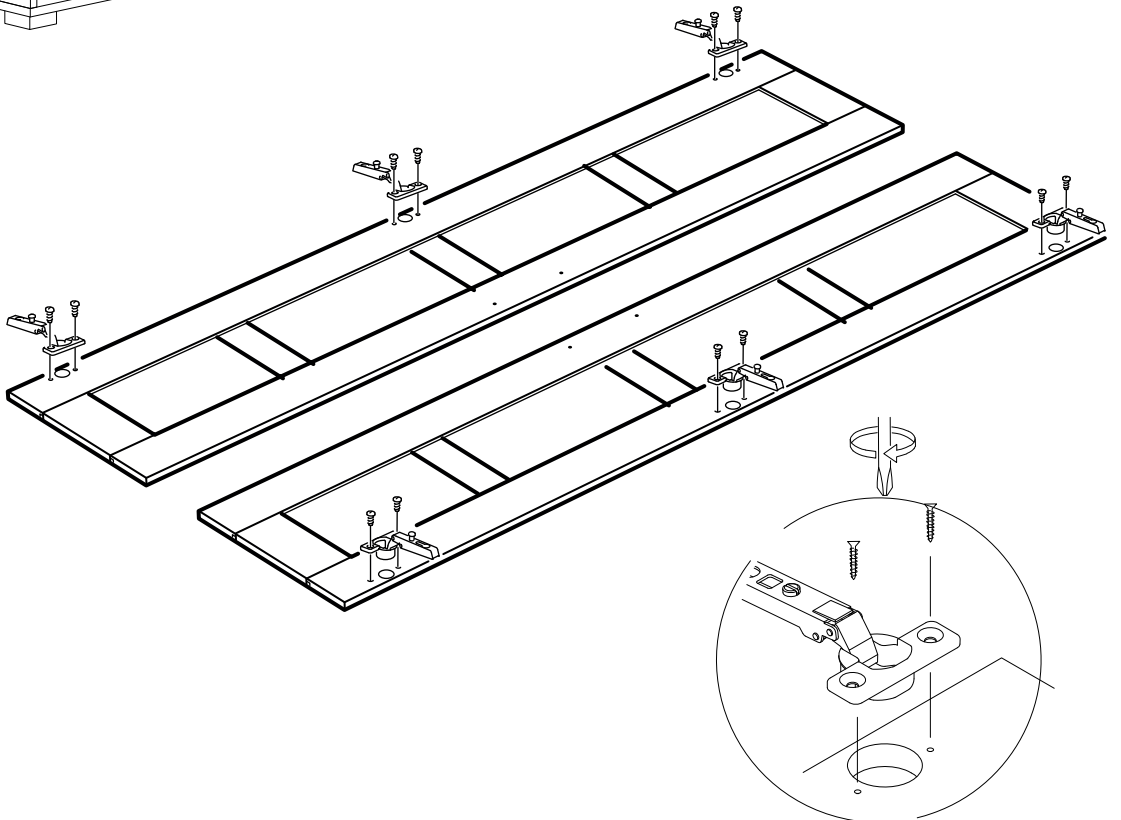

6

7

\* Duvar sabitleme aparatında dolaba takılacak kısma 18 mm sunta vidası, duvara takılacak dübele 60 mm. Vida kullanılacaktır.

8