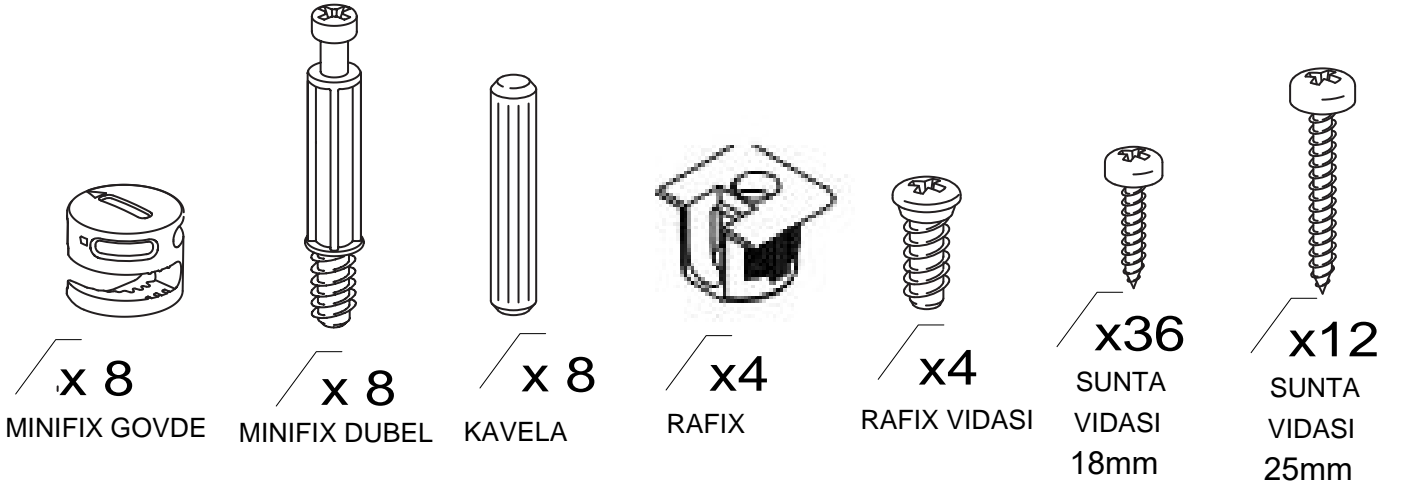

# **KULLANIM VE MONTAJ KILAVUZU**

\* KAPAK OLUP OLMADIGI ÜRÜN GRUBUNA GÖRE FARKLILIK GÖSTEREBİLİR.

\* KAPAK MODELİ SATIN ALDIGINIZ ÜRÜN GRUBUNA GÖRE GÖRSELDEKİ KAPAKTAN FARKLI OLABİLİR.

PARCA LİSTESİ

SOL YAN TABLA	1 ADET
SAG YAN TABLA	1 ADET
ÜST TABLA	1 ADET
ALT TABLA	1 ADET
SABİT RAF	1 ADET
HAREKETLİ RAF	5 ADET
ARKALIK	2 ADET

- \* Gövde montajının 2 kişi ile yapılması gerekmektedir.
- \* Mobilya parçalarının zarar görmemesi için halı / kilim v.b. yumuşak malzeme üzerinde kurulması gerekmektedir.
- \* Montaj anında takıldığınız herhangi bir noktada müşteri destek hattından yardım almanız gerekebilir.