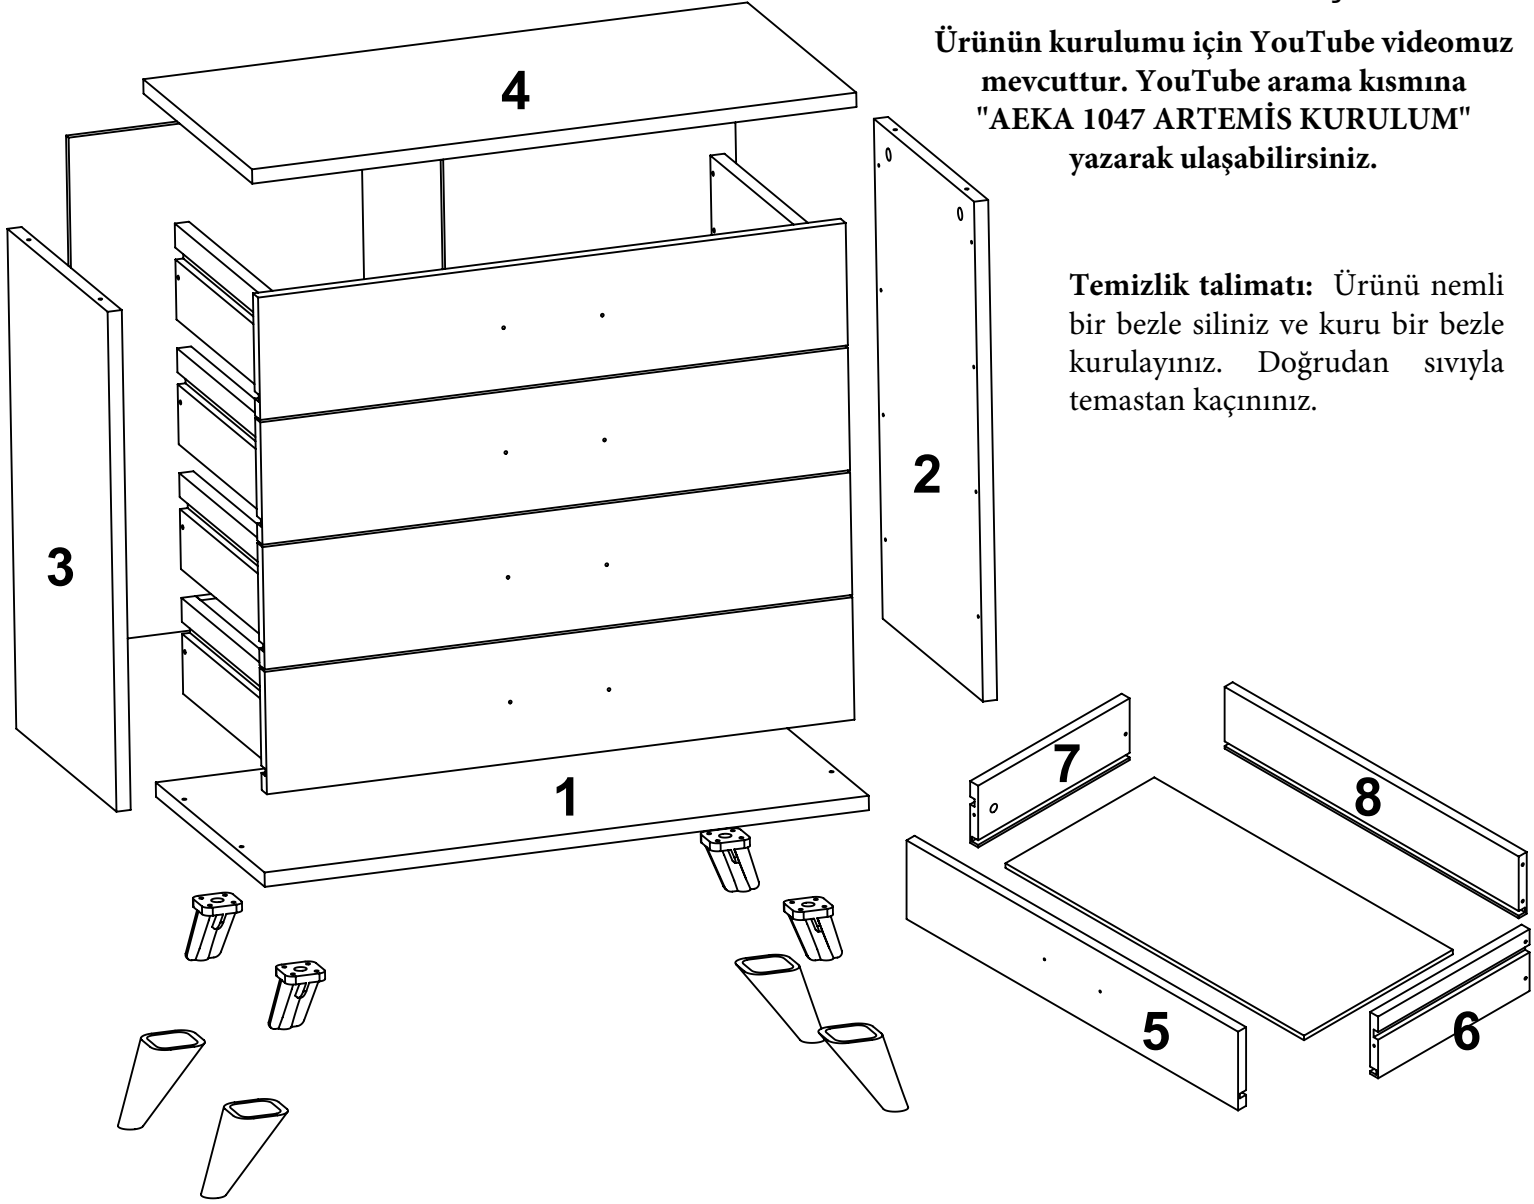

## AE-1047 ARTEMİS ŞİFONYER

Ürünün kurulumu için YouTube videomuz mevcuttur. YouTube arama kısmına "AEKA 1047 ARTEMİS KURULUM" yazarak ulaşabilirsiniz.

**Temizlik talimatı:** Ürünü nemli bir bezle siliniz ve kuru bir bezle kurulayınız. Doğrudan sıvıyla temastan kaçınınız.

1 ALT TABLA

2 SAĞ DİKME

3 SOL DİKME

4 ÜST TABLA

5 ÇEKMECE YÜZÜ

6 ÇEKMECE SAĞ YAN

7 ÇEKMECE SOL YAN

8 ÇEKMECE ARKASI