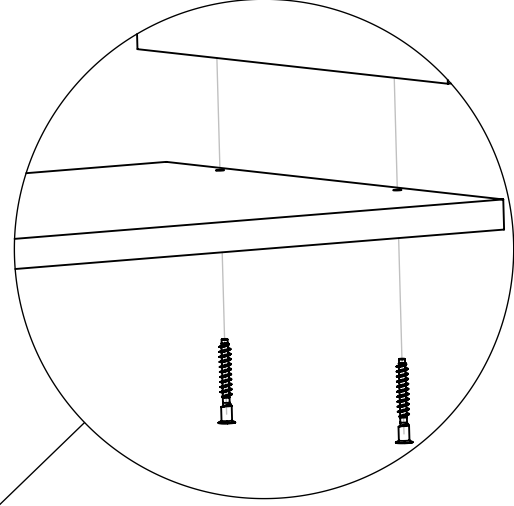

AYAK DIŞ / İÇ

KULP VİDASI

3

2

ALYAN VİDA

1

ÇEKMECE RAYI /VİDA

**MİNİFIX MİL / MİNİFIX GÖVDE**

**AYAK İÇ/DIŞ  
VIDA**

**MİNİFIX MİL / MİNİFIX GÖVDE**

**KULP / KULP VİDASI**

**3.5x50 (UZUN) VİDA** **Aekaonline**

**ÇEKMECE RAYI / VİDA**

**ÇİVİ**