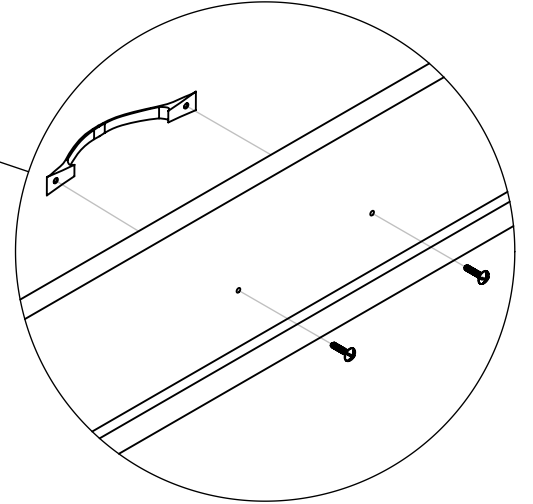

AYAK DIŞ / İÇ

KULP VİDASI

3

2

ALYAN VİDA

1

ÇEKMECE RAYI /VİDA

**MİNİFIX MİL / MİNİFIX GÖVDE**

**AYAK İÇ/DIŞ  
VIDA**

**MİNİFIX MİL / MİNİFIX GÖVDE**

**KULP / KULP VİDASI**

**3.5x50 (UZUN) VİDA** **Aekaonline**

**ÇEKMECE RAYI / VİDA**

**ÇİVİ**