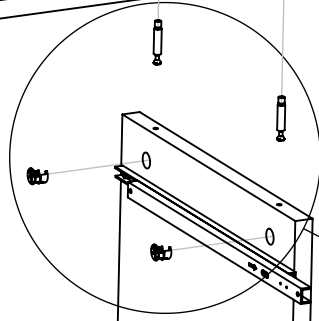

AYAK DIŞ / İÇ

KULP VİDASI

3

2

ALYAN VİDA

1

ÇEKMECE RAYI /VİDA

**MİNİFIX MİL / MİNİFIX GÖVDE**

**AYAK İÇ/DIŞ  
VIDA**

**MİNİFIX MİL / MİNİFIX GÖVDE**

**KULP / KULP VİDASI**

**3.5x50 (UZUN) VİDA** **Aekaonline**

**ÇEKMECE RAYI / VİDA**

**ÇİVİ**