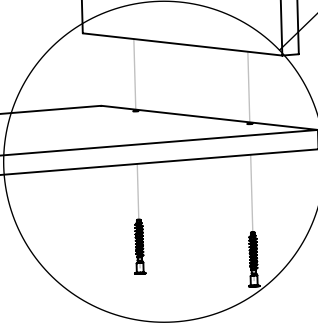

AYAK DIŞ / İÇ

KULP VİDASI

3

2

ALYAN VİDA

1

ÇEKMECE RAYI /VİDA

**MİNİFIX MİL / MİNİFIX GÖVDE**

**AYAK İÇ/DIŞ  
VIDA**

**MİNİFIX MİL / MİNİFIX GÖVDE**

**KULP / KULP VİDASI**

**3.5x50 (UZUN) VİDA** **Aekaonline**

**ÇEKMECE RAYI / VİDA**

**ÇİVİ**