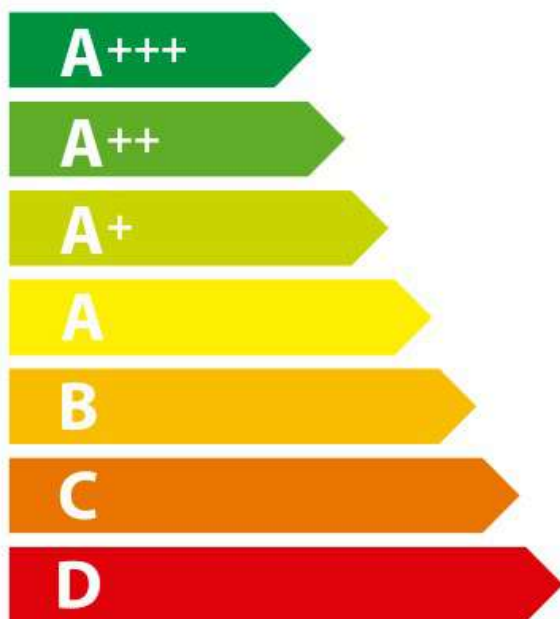

**ENERG**

енергия · ενέργεια

TEKA

DLV 68660

**A+**

**42**

kWh/annum

**A**BCDEFG