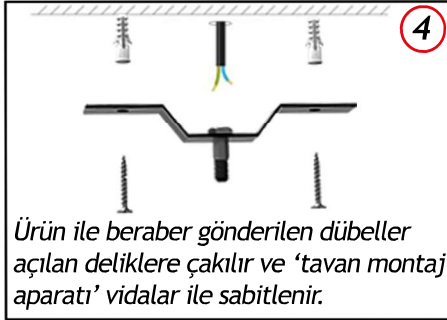

MONTAJ KILAVUZU

Not: Montaj esnasında whatsapp hattımızdan yardım alabilirsiniz. (0544 669 00 48)