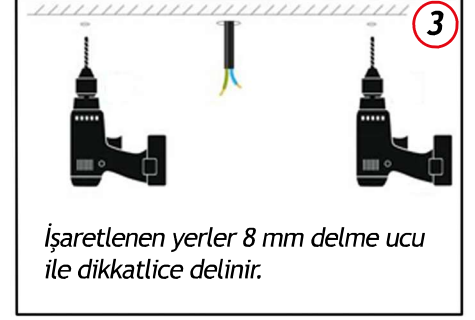

MONTAJ KILAVUZU

Not: Montaj esnasında whatsapp hattımızdan yardım alabilirsiniz. (0544 669 00 48)