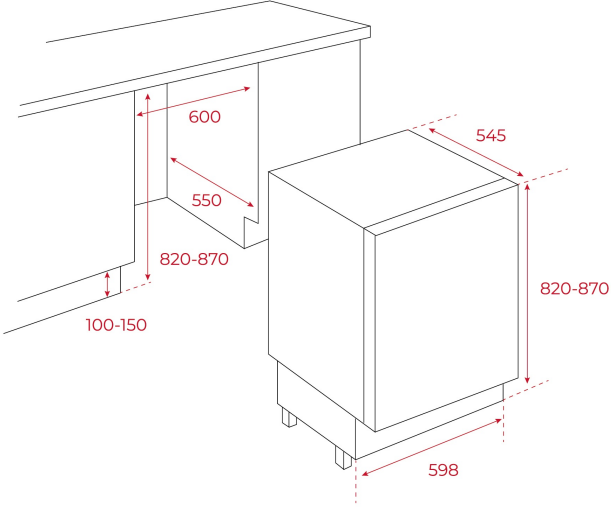

REFERANS

REF: 113470015

EAN: 8434778021882

ÖZELLİKLER

Tezgahaltı buzdolabı

Manuel defrost

128 litre iç hacim

Değiştirilebilir kapı yönü

LED aydınlatma

3 adet cam raf

Yüksekliği ayarlanabilir ön ayaklar

Soğutma sınıfı: SN/T

BOYUTLAR

ürün Yüksekliği (mm): 820

Ürün genişliği (mm): 598

Ürün derinliği (mm): 545

TEKNOLOJİK ÖZELLİKLER

Enerji Verimliliği Sınıfı (UE 2019/2016): E

İklim Sınıfı: SN-T

Enerji Tüketimi (kW/gün): 0.252

Yıllık Tüketim (kWsa/yıl): 92

Dondurucu Kapasitesi: NA

Gürültü Seviyesi (dBA): 35

Voltaj (V): 220-240

Frekans (Hz): 50

RENK

113470015

Beyaz