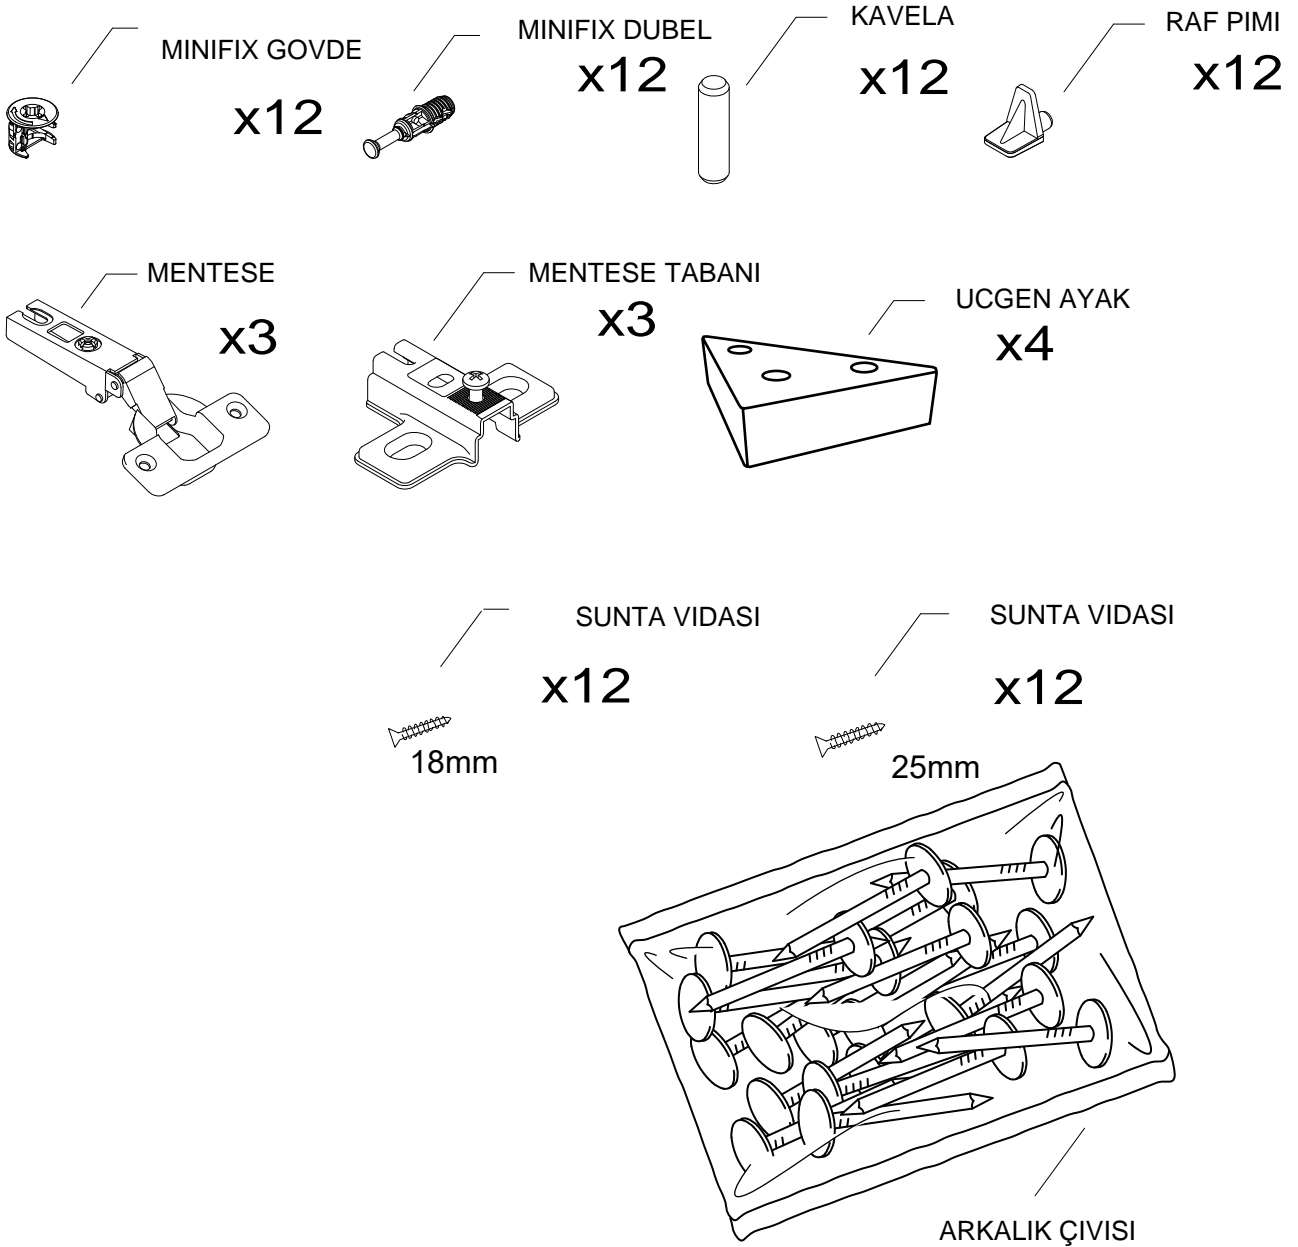

# KULLANIM VE MONTAJ KILAVUZU

NOT: KAPAK MODELİ SATIN ALDIĞINIZ ÜRÜN GRUBUNA GÖRE GÖRSELDEKİ KAPAKTAN FARKLI OLABİLİR.

**DEKOREX<sup>®</sup>**

SOL YAN	1 ADET
SAG YAN	1 ADET
ÜST TABLA	1 ADET
ALT TABLA	1 ADET
SABİT RAF	1 ADET
HAREKETLİ RAF	3 ADET
ARKALIK	1 ADET
KAPAK	1 ADET

- \* Gövde montajının 2 kişi ile yapılması gerekmektedir.
- \* Mobilya parçalarının zarar görmemesi için halı / kilim v.b. yumuşak malzeme üzerinde kurulması gerekmektedir.
- \* Montaj anında takıldığınız herhangi bir noktada müşteri destek hattından yardım almanız gerekebilir.