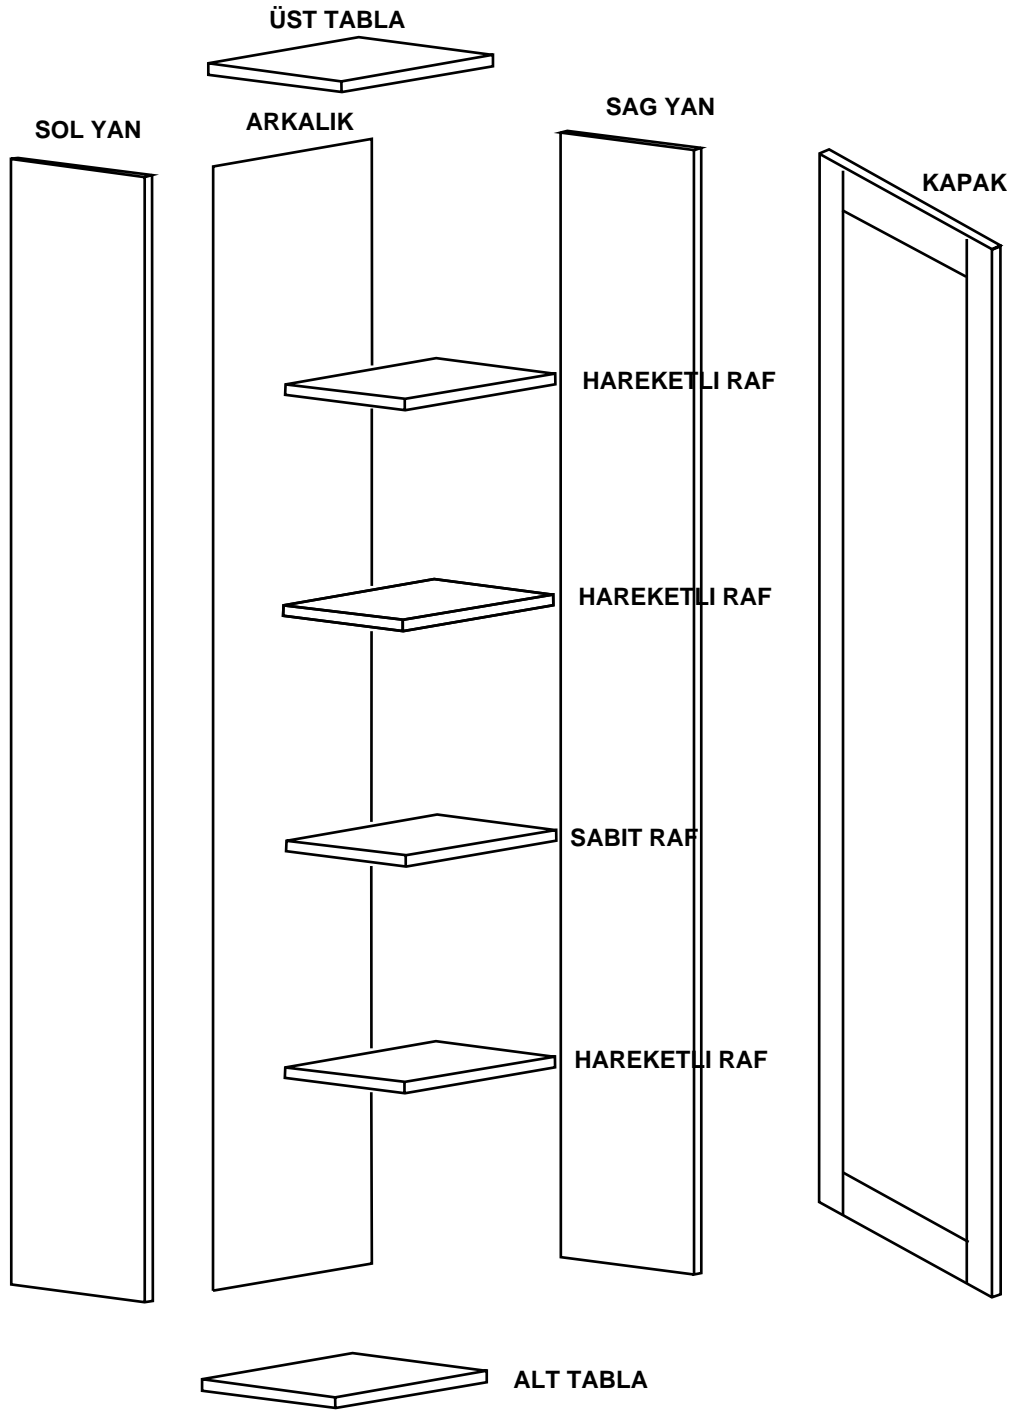

# KULLANIM VE MONTAJ KILAVUZU

NOT: KAPAK MODELİ SATIN ALDIĞINIZ ÜRÜN GRUBUNA GÖRE GÖRSELDEKİ KAPAKTAN FARKLI OLABİLİR.

**DEKOREX<sup>®</sup>**

SOL YAN	1 ADET
SAG YAN	1 ADET
ÜST TABLA	1 ADET
ALT TABLA	1 ADET
SABİT RAF	1 ADET
HAREKETLİ RAF	3 ADET
ARKALIK	1 ADET
KAPAK	1 ADET

10

HAREKETLI RAF

HAREKETLI RAF

SABIT RAF

HAREKETLI RAF

**DEKOREX®**

NOT: KAPAK MODELİ SATIN ALDIĞINIZ ÜRÜN GRUBUNA GÖRE GÖRSELDEKİ KAPAKTAN FARKLI OLABİLİR.

SOL YAN TABLA	1 ADET
SAĞ YAN TABLA	1 ADET
ÜST TABLA	1 ADET
ALT TABLA	1 ADET
SABİT RAF	1 ADET
ARKALIK	2 ADET
ÇEKMECE SOL YAN	2 ADET
ÇEKMECE SAĞ YAN	2 ADET
ÇEKMECE ARKA	2 ADET
ÇEKMECE KLAPA	2 ADET
ÇEKMECE TABAN	2 ADET

# 12

NOT: ÇEKMECE TABANININ BOYALI YÜZÜ ÇEKMECE İÇ KISMINA BAKMALIDIR.

# 14

NOT: ÇEKMECE TABANININ BOYALI YÜZÜ ÇEKMECE İÇ KISMINA BAKMALIDIR.