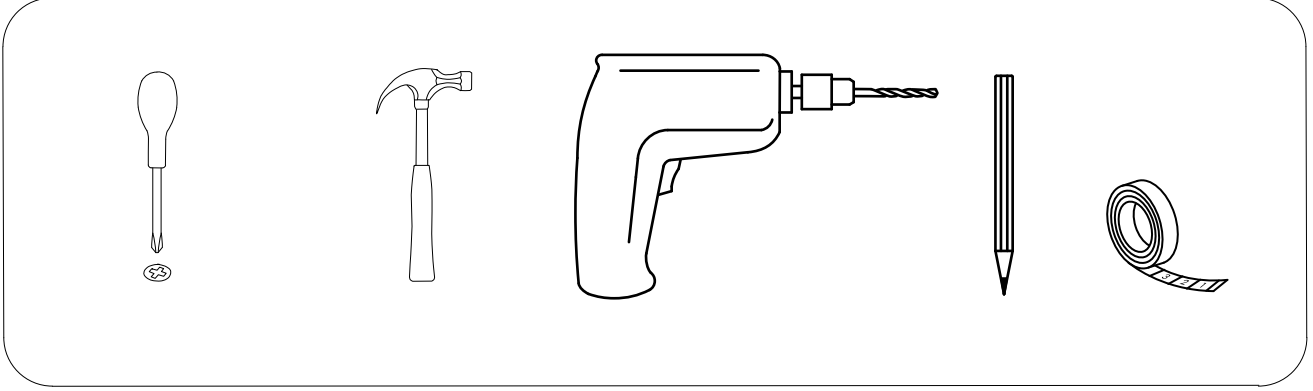

# KULLANIM VE MONTAJ KILAVUZU

NOT: KAPAK MODELİ SATIN ALDIĞINIZ ÜRÜN GRUBUNA GÖRE GÖRSELDEKİ KAPAKTAN FARKLI OLABİLİR.

**DEKOREX<sup>®</sup>**

SOL YAN	1 ADET
SAG YAN	1 ADET
ÜST TABLA	1 ADET
ALT TABLA	1 ADET
SABİT RAF	1 ADET
HAREKETLİ RAF	3 ADET
ARKALIK	1 ADET
KAPAK	1 ADET

- \* Gövde montajının 2 kişi ile yapılması gerekmektedir.
- \* Mobilya parçalarının zarar görmemesi için halı / kilim v.b. yumuşak malzeme üzerinde kurulması gerekmektedir.
- \* Montaj anında takıldığınız herhangi bir noktada müşteri destek hattından yardım almanız gerekebilir.