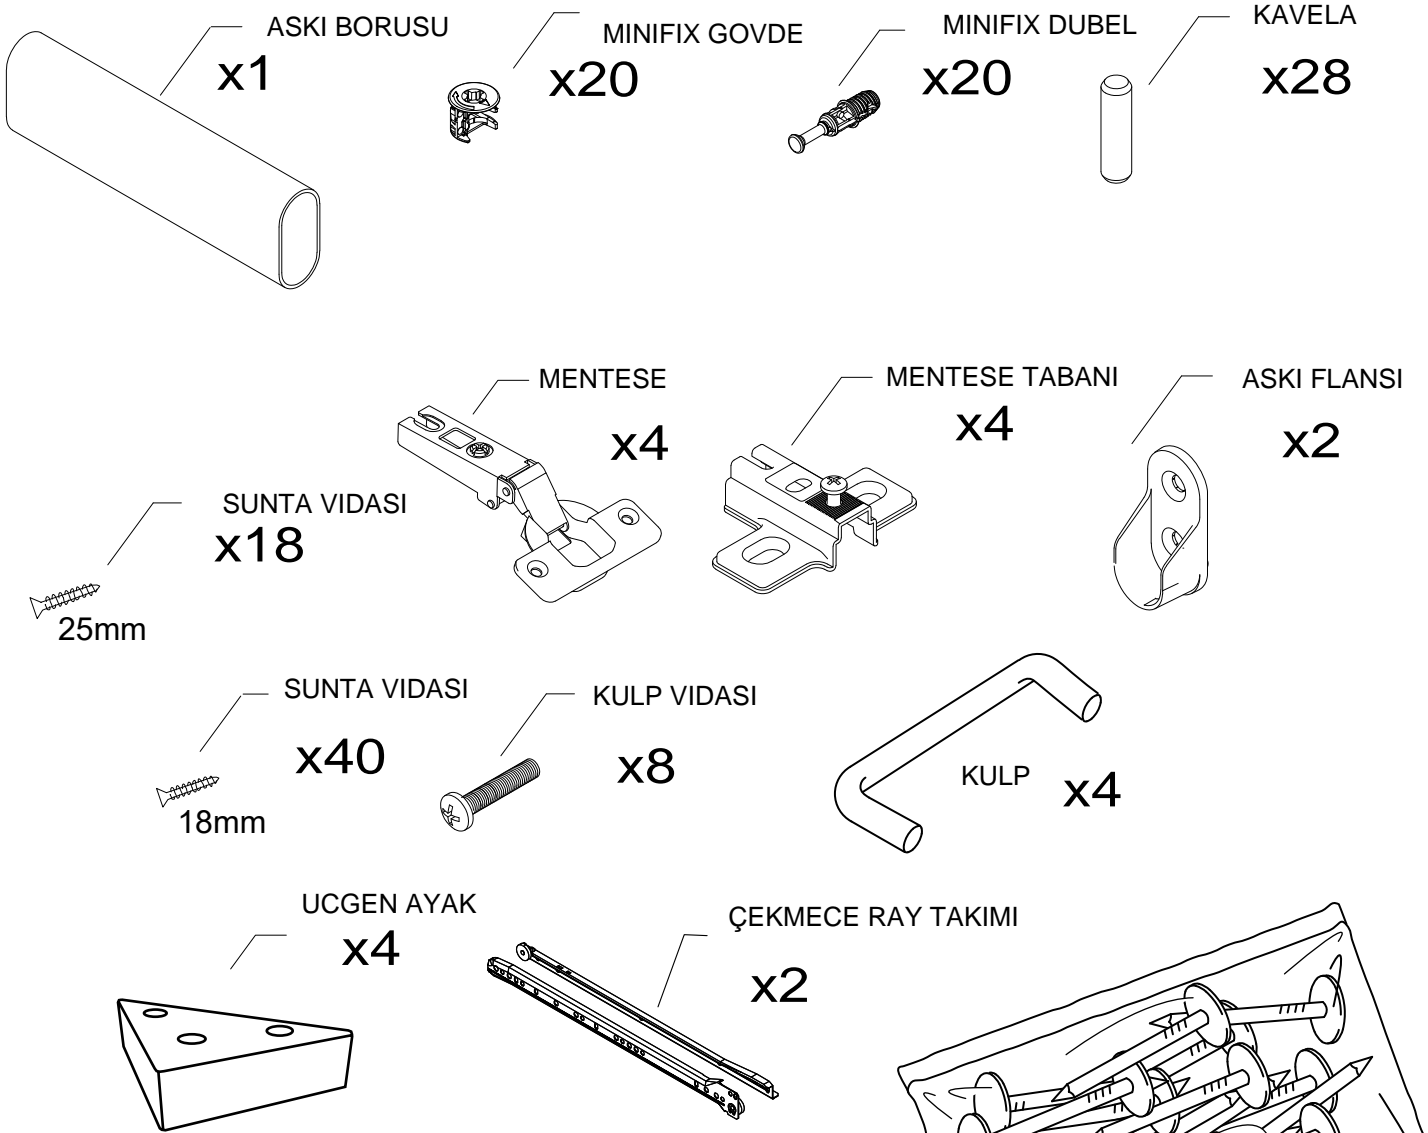

- Gövde montajının 2 kişi ile yapılması gerekmektedir.
- Mobilya parçalarının zarar görmemesi için halı / kilim v.b. yumuşak malzeme üzerinde kurulması gerekmektedir.

NOT : KULP MODELİ SATIN ALDIGINIZ ÜRÜN GRUBUNA GÖRE FARKLI OLABİLİR.