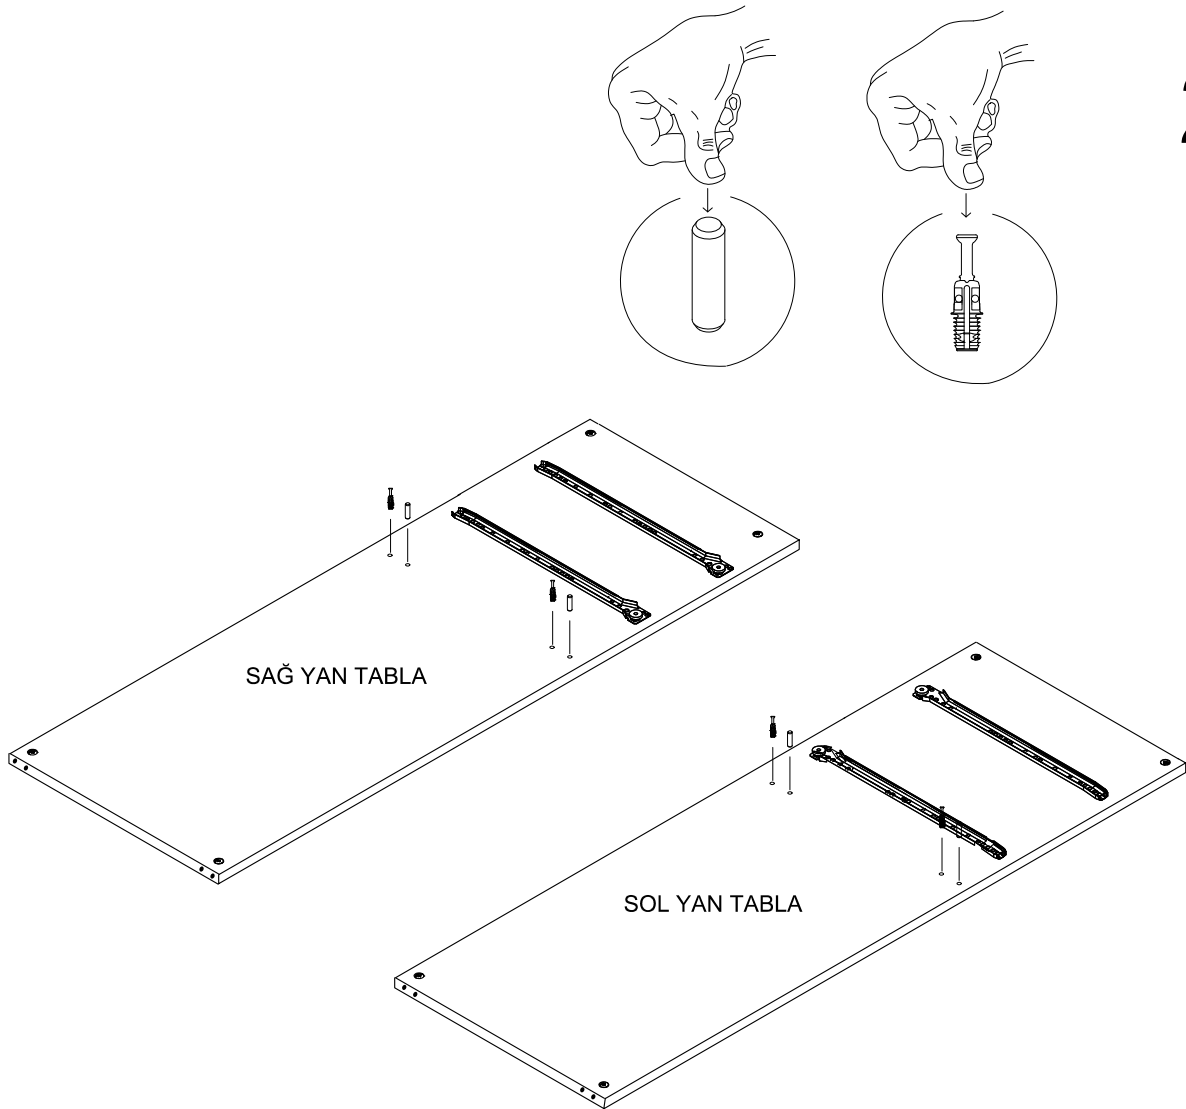

10

HAREKETLI RAF

HAREKETLI RAF

SABIT RAF

HAREKETLI RAF

**DEKOREX®**

NOT: KAPAK MODELİ SATIN ALDIĞINIZ ÜRÜN GRUBUNA GÖRE GÖRSELDEKİ KAPAKTAN FARKLI OLABİLİR.

SOL YAN TABLA	1 ADET
SAĞ YAN TABLA	1 ADET
ÜST TABLA	1 ADET
ALT TABLA	1 ADET
SABİT RAF	1 ADET
ARKALIK	2 ADET
ÇEKMECE SOL YAN	2 ADET
ÇEKMECE SAĞ YAN	2 ADET
ÇEKMECE ARKA	2 ADET
ÇEKMECE KLAPA	2 ADET
ÇEKMECE TABAN	2 ADET

- \* Gövde montajının 2 kişi ile yapılması gerekmektedir.
- \* Mobilya parçalarının zarar görmemesi için halı / kilim v.b. yumuşak malzeme üzerinde kurulması gerekmektedir.

NOT : KULP MODELİ SATIN ALDIGINIZ ÜRÜN GRUBUNA GÖRE FARKLI OLABİLİR.

# 12

NOT: ÇEKMECE TABANININ BOYALI YÜZÜ ÇEKMECE İÇ KISMINA BAKMALIDIR.