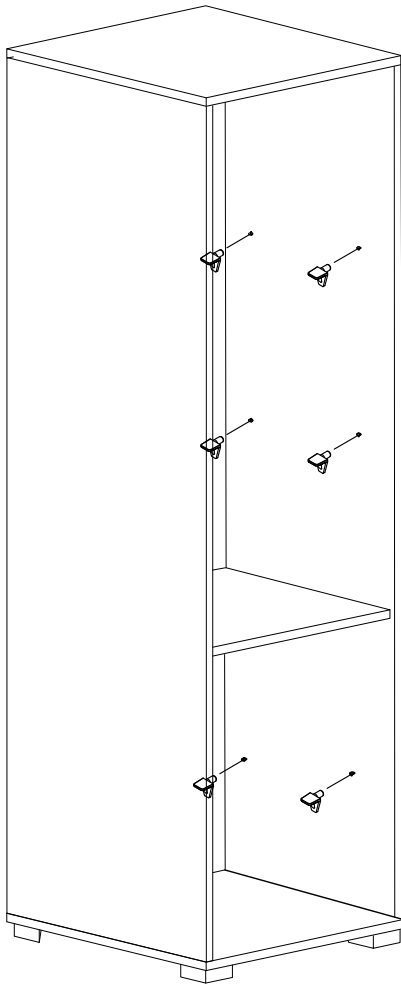

# KULLANIM VE MONTAJ KILAVUZU

NOT: KAPAK MODELİ SATIN ALDIĞINIZ ÜRÜN GRUBUNA GÖRE GÖRSELDEKİ KAPAKTAN FARKLI OLABİLİR.

**DEKOREX<sup>®</sup>**

SOL YAN	1 ADET
SAG YAN	1 ADET
ÜST TABLA	1 ADET
ALT TABLA	1 ADET
SABİT RAF	1 ADET
HAREKETLİ RAF	3 ADET
ARKALIK	1 ADET
KAPAK	1 ADET

- \* Gövde montajının 2 kişi ile yapılması gerekmektedir.
- \* Mobilya parçalarının zarar görmemesi için halı / kilim v.b. yumuşak malzeme üzerinde kurulması gerekmektedir.
- \* Montaj anında takıldığınız herhangi bir noktada müşteri destek hattından yardım almanız gerekebilir.

10

HAREKETLI RAF

HAREKETLI RAF

SABIT RAF

HAREKETLI RAF

**DEKOREX®**

NOT: KAPAK MODELİ SATIN ALDIĞINIZ ÜRÜN GRUBUNA GÖRE GÖRSELDEKİ KAPAKTAN FARKLI OLABİLİR.

SOL YAN TABLA	1 ADET
SAĞ YAN TABLA	1 ADET
ÜST TABLA	1 ADET
ALT TABLA	1 ADET
SABİT RAF	1 ADET
ARKALIK	2 ADET
ÇEKMECE SOL YAN	2 ADET
ÇEKMECE SAĞ YAN	2 ADET
ÇEKMECE ARKA	2 ADET
ÇEKMECE KLAPA	2 ADET
ÇEKMECE TABAN	2 ADET

# 12

NOT: ÇEKMECE TABANININ BOYALI YÜZÜ ÇEKMECE İÇ KISMINA BAKMALIDIR.