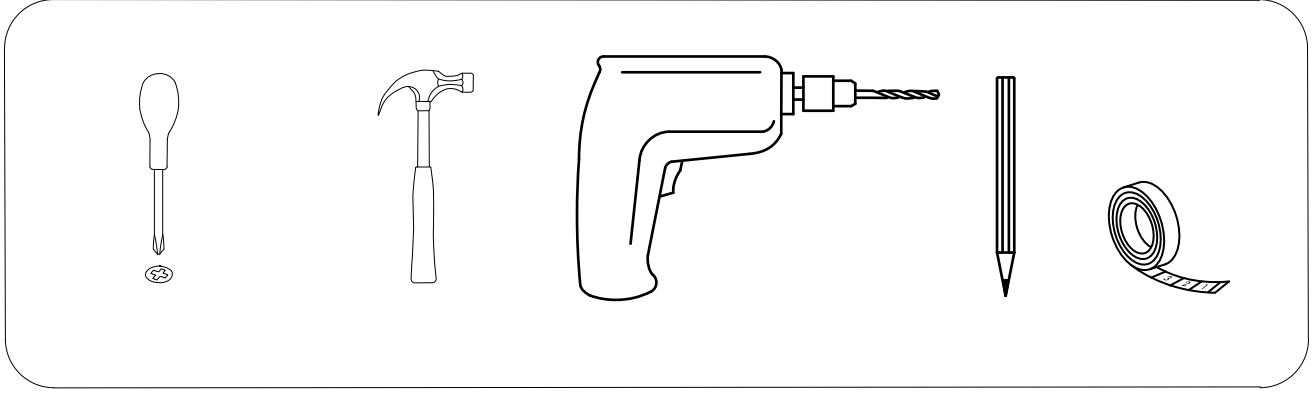

- Gövde montajının 2 kişi ile yapılması gerekmektedir.
- Mobilya parçalarının zarar görmemesi için halı / kilim v.b. yumuşak malzeme üzerinde kurulması gerekmektedir.

NOT : KULP MODELİ SATIN ALDIGINIZ ÜRÜN GRUBUNA GÖRE FARKLI OLABİLİR.