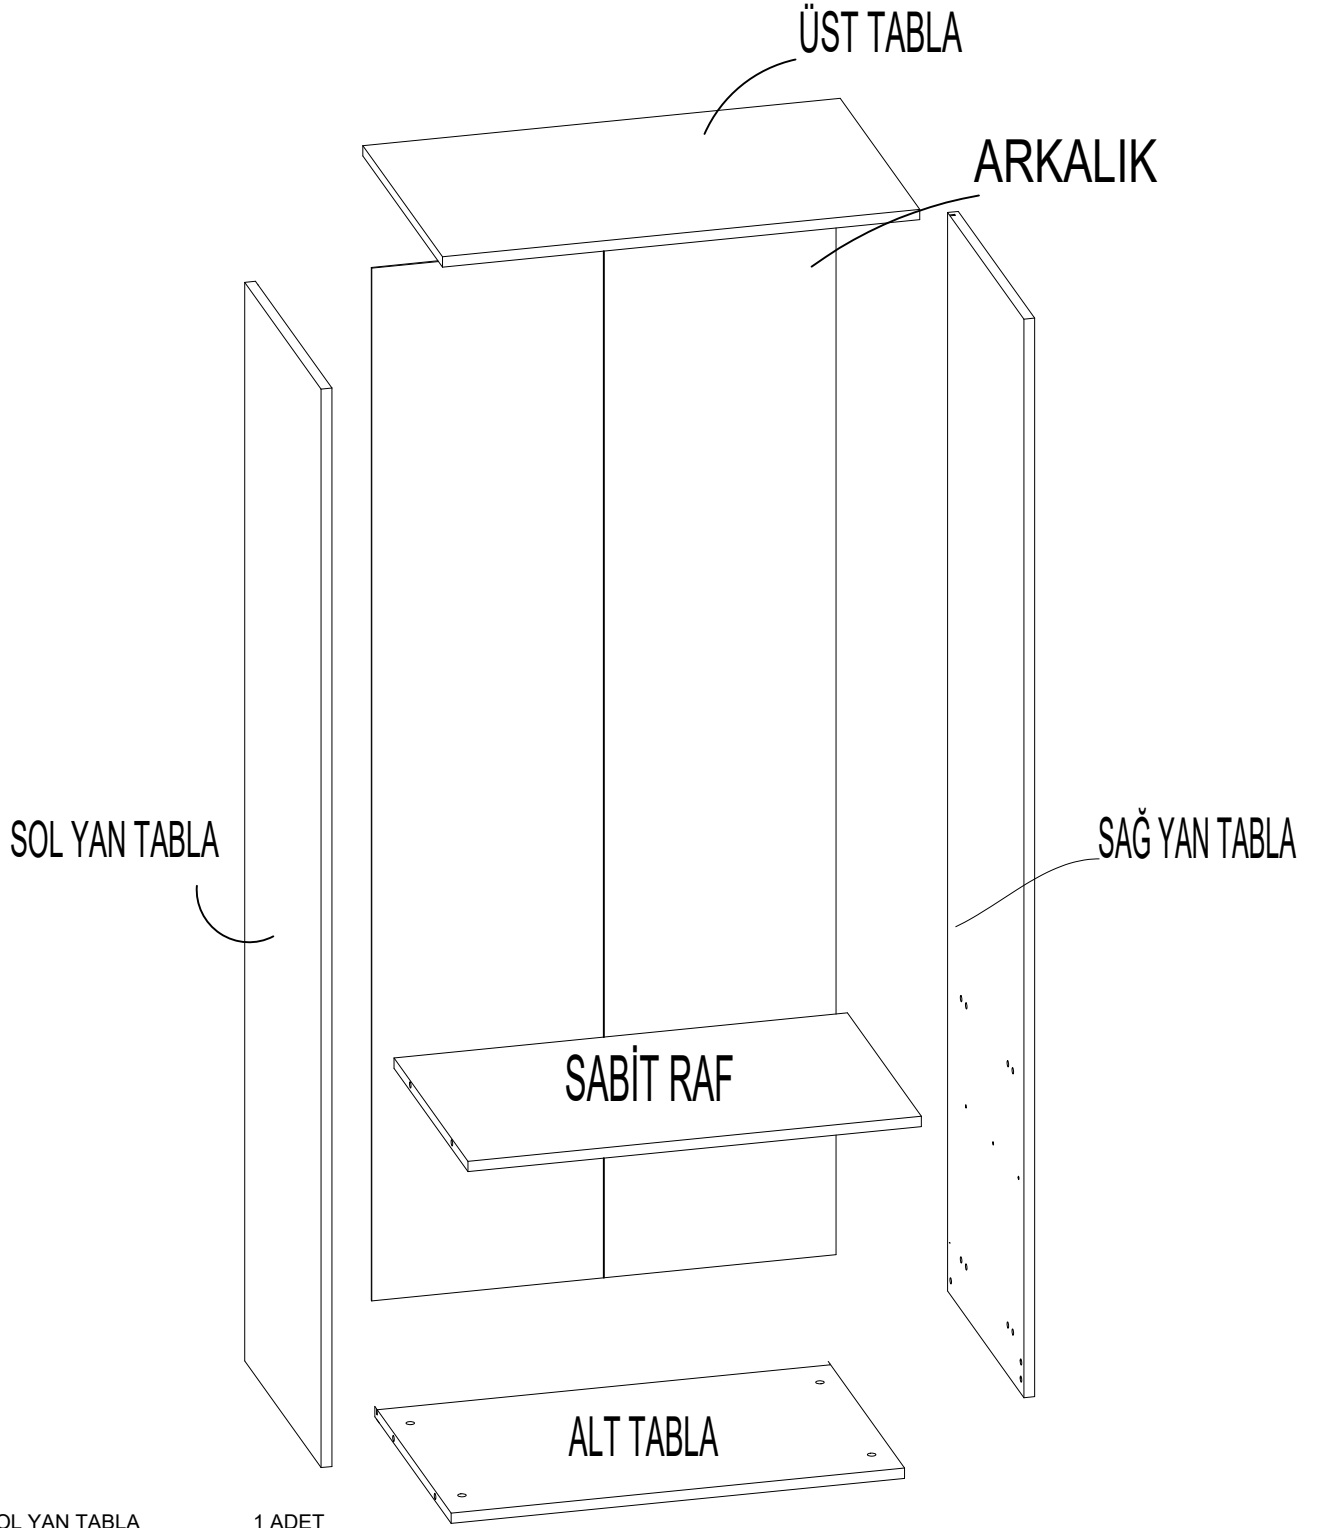

10

HAREKETLI RAF

HAREKETLI RAF

SABIT RAF

HAREKETLI RAF

**DEKOREX®**

NOT: KAPAK MODELİ SATIN ALDIĞINIZ ÜRÜN GRUBUNA GÖRE GÖRSELDEKİ KAPAKTAN FARKLI OLABİLİR.

SOL YAN TABLA	1 ADET
SAĞ YAN TABLA	1 ADET
ÜST TABLA	1 ADET
ALT TABLA	1 ADET
SABİT RAF	1 ADET
ARKALIK	2 ADET
ÇEKMECE SOL YAN	2 ADET
ÇEKMECE SAĞ YAN	2 ADET
ÇEKMECE ARKA	2 ADET
ÇEKMECE KLAPA	2 ADET
ÇEKMECE TABAN	2 ADET

- \* Gövde montajının 2 kişi ile yapılması gerekmektedir.
- \* Mobilya parçalarının zarar görmemesi için halı / kilim v.b. yumuşak malzeme üzerinde kurulması gerekmektedir.

NOT : KULP MODELİ SATIN ALDIGINIZ ÜRÜN GRUBUNA GÖRE FARKLI OLABİLİR.

# 12

NOT: ÇEKMECE TABANININ BOYALI YÜZÜ ÇEKMECE İÇ KISMINA BAKMALIDIR.

# 14

NOT: ÇEKMECE TABANININ BOYALI YÜZÜ ÇEKMECE İÇ KISMINA BAKMALIDIR.