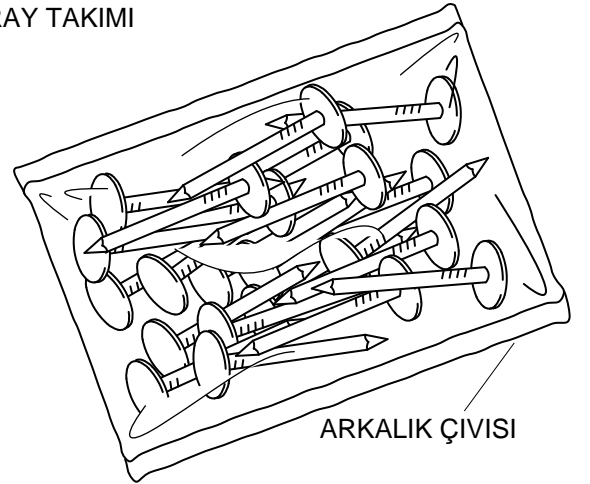

10

HAREKETLI RAF

HAREKETLI RAF

SABIT RAF

HAREKETLI RAF

**DEKOREX®**

NOT: KAPAK MODELİ SATIN ALDIĞINIZ ÜRÜN GRUBUNA GÖRE GÖRSELDEKİ KAPAKTAN FARKLI OLABİLİR.

SOL YAN TABLA	1 ADET
SAĞ YAN TABLA	1 ADET
ÜST TABLA	1 ADET
ALT TABLA	1 ADET
SABİT RAF	1 ADET
ARKALIK	2 ADET
ÇEKMECE SOL YAN	2 ADET
ÇEKMECE SAĞ YAN	2 ADET
ÇEKMECE ARKA	2 ADET
ÇEKMECE KLAPA	2 ADET
ÇEKMECE TABAN	2 ADET

- \* Gövde montajının 2 kişi ile yapılması gerekmektedir.
- \* Mobilya parçalarının zarar görmemesi için halı / kilim v.b. yumuşak malzeme üzerinde kurulması gerekmektedir.

NOT : KULP MODELİ SATIN ALDIGINIZ ÜRÜN GRUBUNA GÖRE FARKLI OLABİLİR.