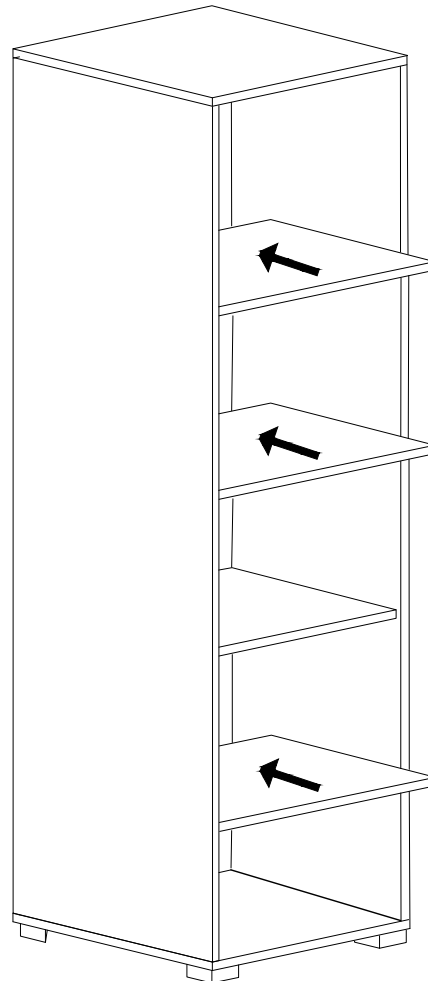

- \* Gövde montajının 2 kişi ile yapılması gerekmektedir.
- \* Mobilya parçalarının zarar görmemesi için halı / kilim v.b. yumuşak malzeme üzerinde kurulması gerekmektedir.
- \* Montaj anında takıldığınız herhangi bir noktada müşteri destek hattından yardım almanız gerekebilir.

10

HAREKETLI RAF

HAREKETLI RAF

SABIT RAF

HAREKETLI RAF

**DEKOREX®**

NOT: KAPAK MODELİ SATIN ALDIĞINIZ ÜRÜN GRUBUNA GÖRE GÖRSELDEKİ KAPAKTAN FARKLI OLABİLİR.

SOL YAN TABLA	1 ADET
SAĞ YAN TABLA	1 ADET
ÜST TABLA	1 ADET
ALT TABLA	1 ADET
SABİT RAF	1 ADET
ARKALIK	2 ADET
ÇEKMECE SOL YAN	2 ADET
ÇEKMECE SAĞ YAN	2 ADET
ÇEKMECE ARKA	2 ADET
ÇEKMECE KLAPA	2 ADET
ÇEKMECE TABAN	2 ADET