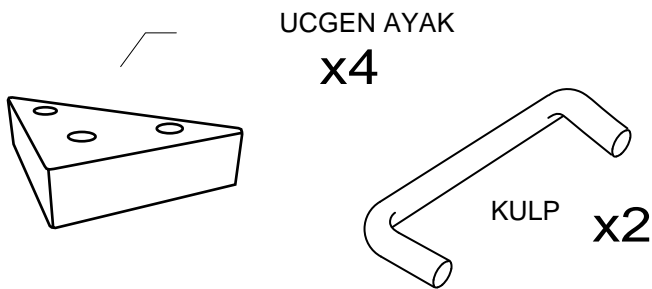

10

HAREKETLI RAF

HAREKETLI RAF

SABIT RAF

HAREKETLI RAF

DEKOREX®

NOT: KAPAK MODELİ SATIN ALDIĞINIZ ÜRÜN GRUBUNA GÖRE GÖRSELDEKİ KAPAKTAN FARKLI OLABİLİR.

PARCA LİSTESİ

SOL YAN TABLA	1 ADET
SAG YAN TABLA	1 ADET
ÜST TABLA	1 ADET
ALT TABLA	1 ADET
SABİT RAF	1 ADET
ARKALIK	2 ADET

- * Gövde montajının 2 kişi ile yapılması gerekmektedir.
- * Mobilya parçalarının zarar görmemesi için halı / kilim v.b. yumuşak malzeme üzerinde kurulması gerekmektedir.
- * Montaj anında takıldığınız herhangi bir noktada müşteri destek hattından yardım almanız gerekebilir.