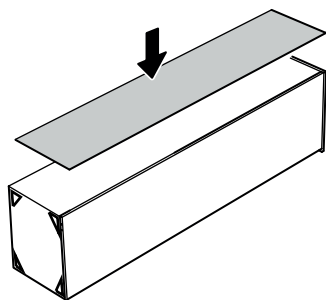

SOL YAN	1 ADET
SAG YAN	1 ADET
ÜST TABLA	1 ADET
ALT TABLA	1 ADET
SABİT RAF	1 ADET
HAREKETLİ RAF	3 ADET
ARKALIK	1 ADET
KAPAK	1 ADET

- * Gövde montajının 2 kişi ile yapılması gerekmektedir.
- * Mobilya parçalarının zarar görmemesi için halı / kilim v.b. yumuşak malzeme üzerinde kurulması gerekmektedir.
- * Montaj anında takıldığınız herhangi bir noktada müşteri destek hattından yardım almanız gerekebilir.

NOT : KULP MODELİ SATIN ALDIGINIZ ÜRÜN GRUBUNA GÖRE FARKLI OLABILIR.

1

2

5

6

7

8

9