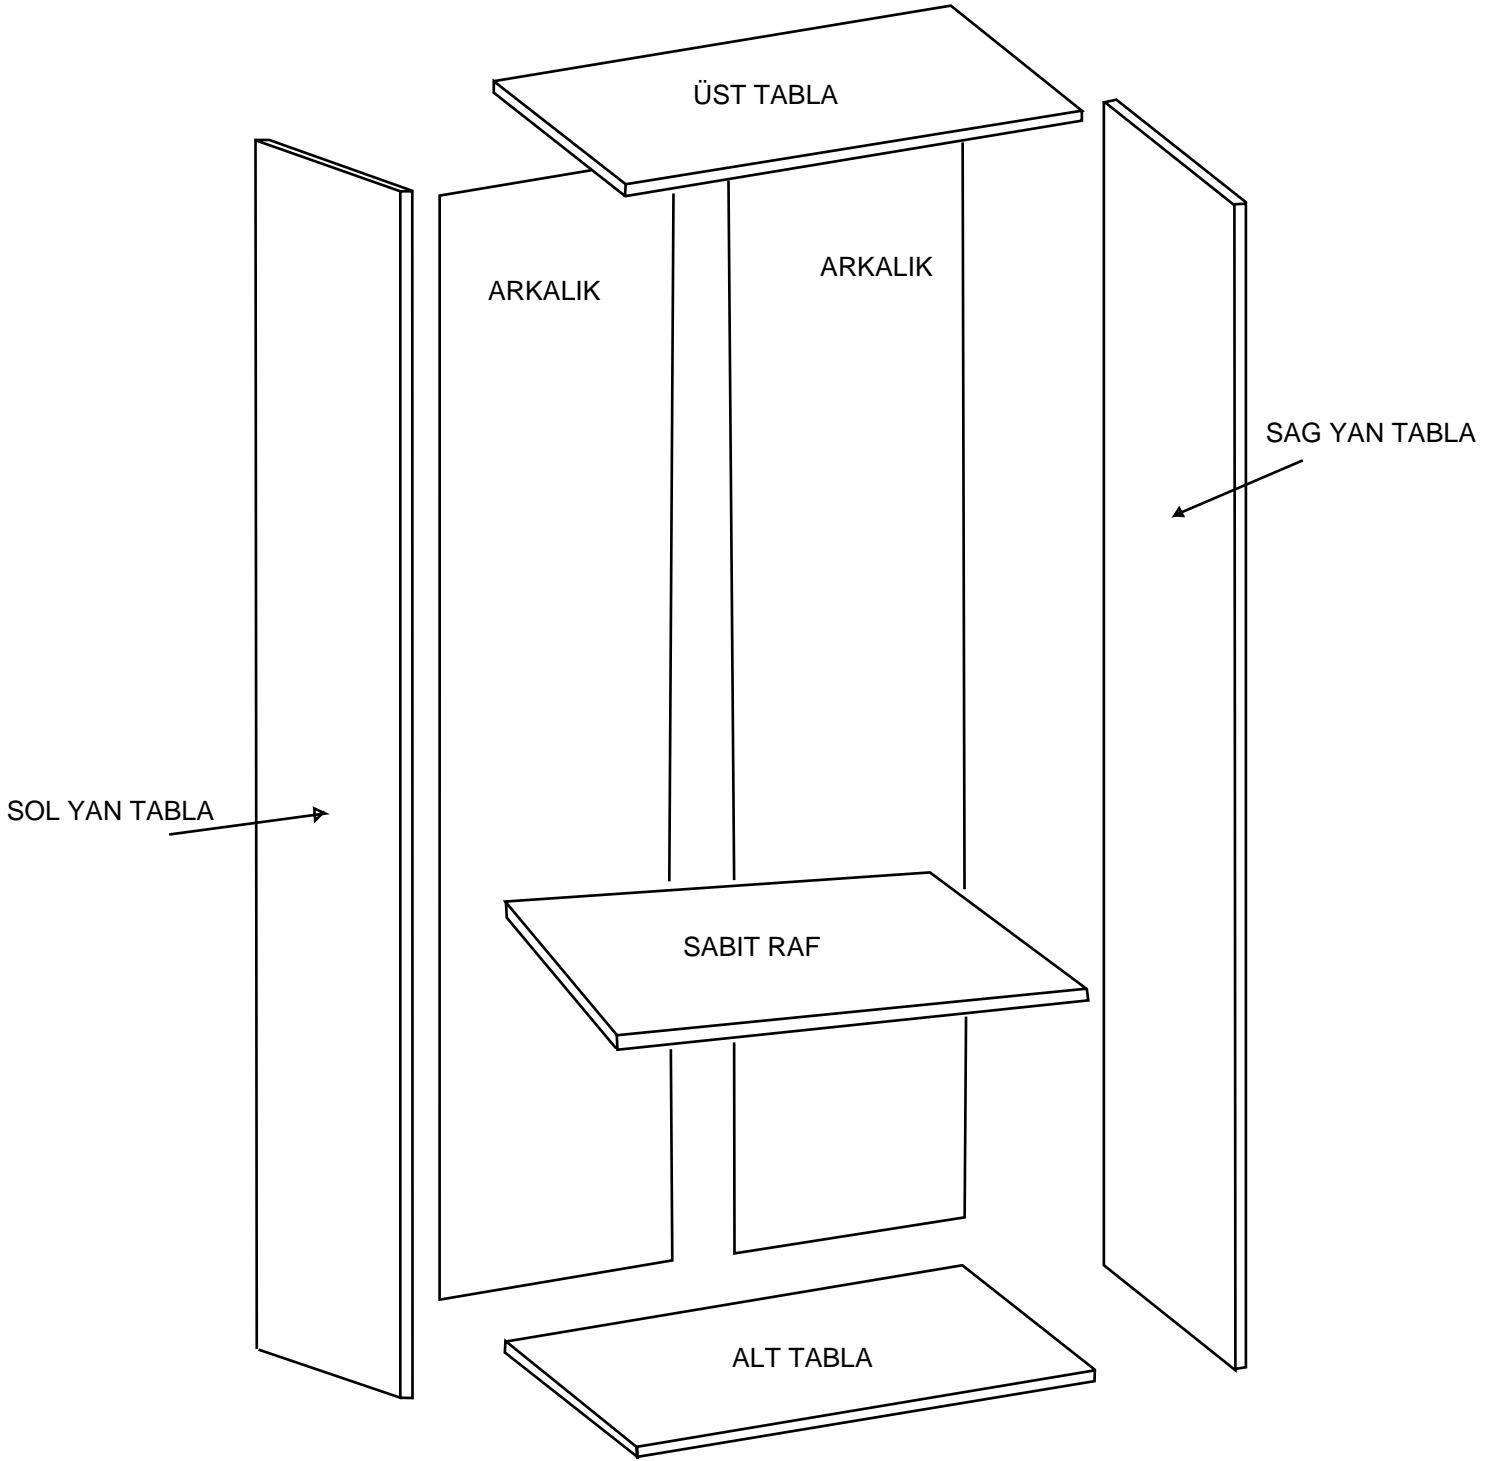

SOL YAN	1 ADET
SAG YAN	1 ADET
ÜST TABLA	1 ADET
ALT TABLA	1 ADET
SABİT RAF	1 ADET
HAREKETLİ RAF	3 ADET
ARKALIK	1 ADET
KAPAK	1 ADET

- * Gövde montajının 2 kişi ile yapılması gerekmektedir.
- * Mobilya parçalarının zarar görmemesi için halı / kilim v.b. yumuşak malzeme üzerinde kurulması gerekmektedir.
- * Montaj anında takıldığınız herhangi bir noktada müşteri destek hattından yardım almanız gerekebilir.

10

HAREKETLI RAF

HAREKETLI RAF

SABIT RAF

HAREKETLI RAF

DEKOREX®

NOT: KAPAK MODELİ SATIN ALDIĞINIZ ÜRÜN GRUBUNA GÖRE GÖRSELDEKİ KAPAKTAN FARKLI OLABİLİR.

PARCA LİSTESİ

SOL YAN TABLA	1 ADET
SAG YAN TABLA	1 ADET
ÜST TABLA	1 ADET
ALT TABLA	1 ADET
SABİT RAF	1 ADET
ARKALIK	2 ADET

- * Gövde montajının 2 kişi ile yapılması gerekmektedir.
- * Mobilya parçalarının zarar görmemesi için halı / kilim v.b. yumuşak malzeme üzerinde kurulması gerekmektedir.
- * Montaj anında takıldığınız herhangi bir noktada müşteri destek hattından yardım almanız gerekebilir.