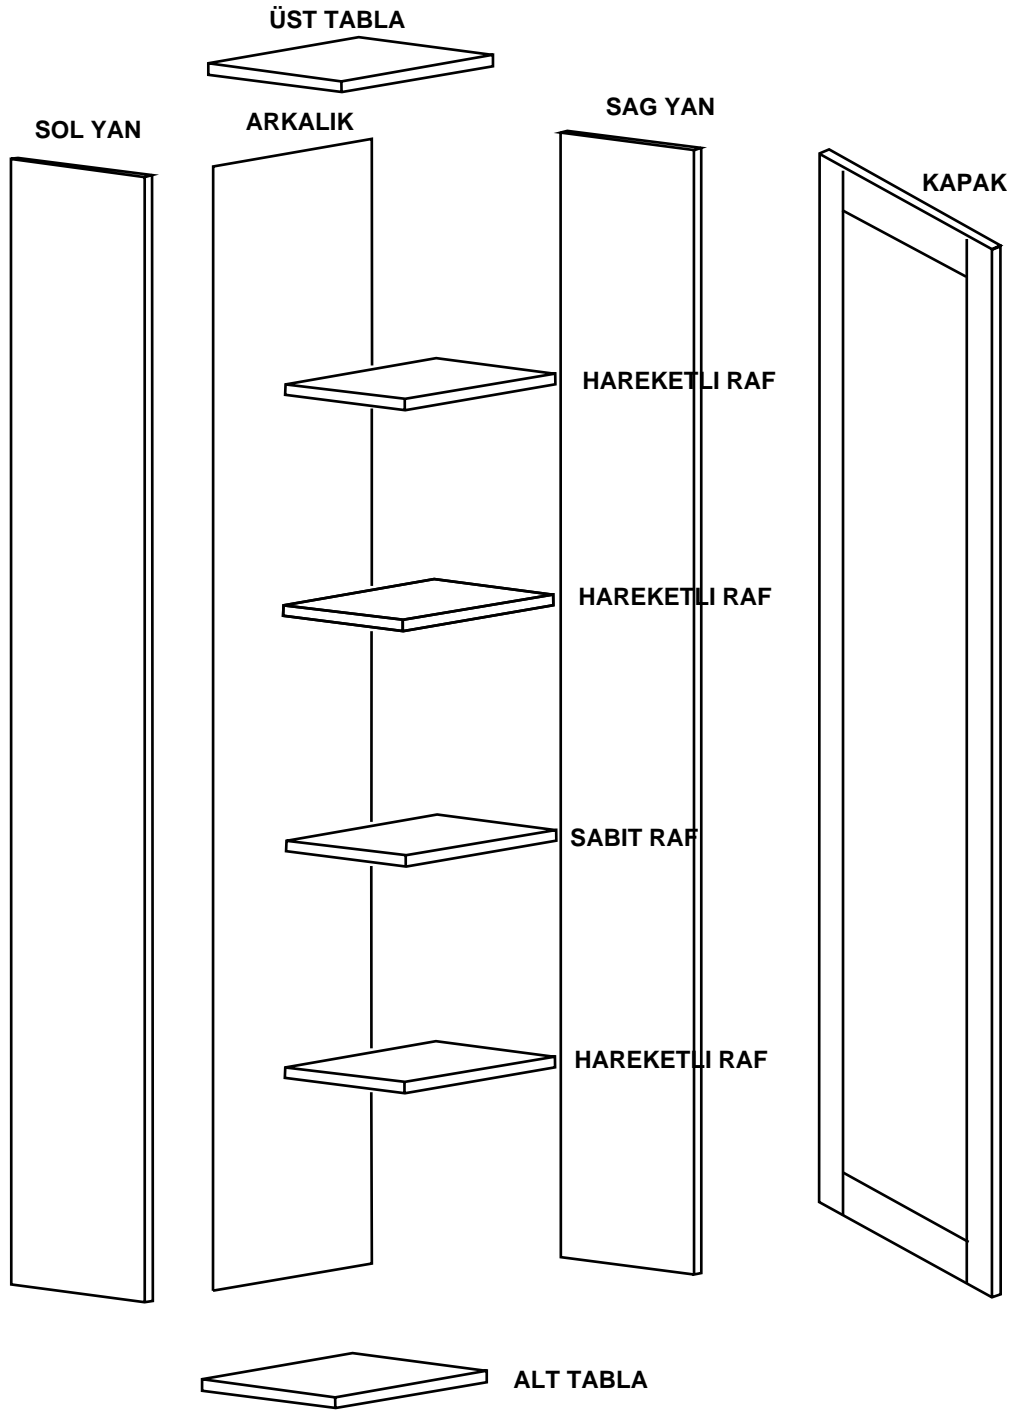

DEKOREX®

MNT 511B - 512B - 514 - 515B KULLANIM VE MONTAJ KILAVUZU

NOT: KAPAK MODELİ SATIN ALDIĞINIZ ÜRÜN GRUBUNA GÖRE GÖRSELDEKİ KAPAKTAN FARKLI OLABİLİR.

DEKOREX®

NOT: KAPAK MODELİ SATIN ALDIĞINIZ ÜRÜN GRUBUNA GÖRE GÖRSELDEKİ KAPAKTAN FARKLI OLABİLİR.

SOL YAN	1 ADET
SAG YAN	1 ADET
ÜST TABLA	1 ADET
ALT TABLA	1 ADET
SABİT RAF	1 ADET
HAREKETLİ RAF	3 ADET
ARKALIK	1 ADET
KAPAK	1 ADET

- * Gövde montajının 2 kişi ile yapılması gerekmektedir.
- * Mobilya parçalarının zarar görmemesi için halı / kilim v.b. yumuşak malzeme üzerinde kurulması gerekmektedir.
- * Montaj anında takıldığınız herhangi bir noktada müşteri destek hattından yardım almanız gerekebilir.

SOL YAN TABLA	1 ADET
SAG YAN TABLA	1 ADET
ÜST TABLA	1 ADET
ALT TABLA	1 ADET
SABİT RAF	1 ADET
ARKALIK	2 ADET

- * Gövde montajının 2 kişi ile yapılması gerekmektedir.
- * Mobilya parçalarının zarar görmemesi için halı / kilim v.b. yumuşak malzeme üzerinde kurulması gerekmektedir.
- * Montaj anında takıldığınız herhangi bir noktada müşteri destek hattından yardım almanız gerekebilir.