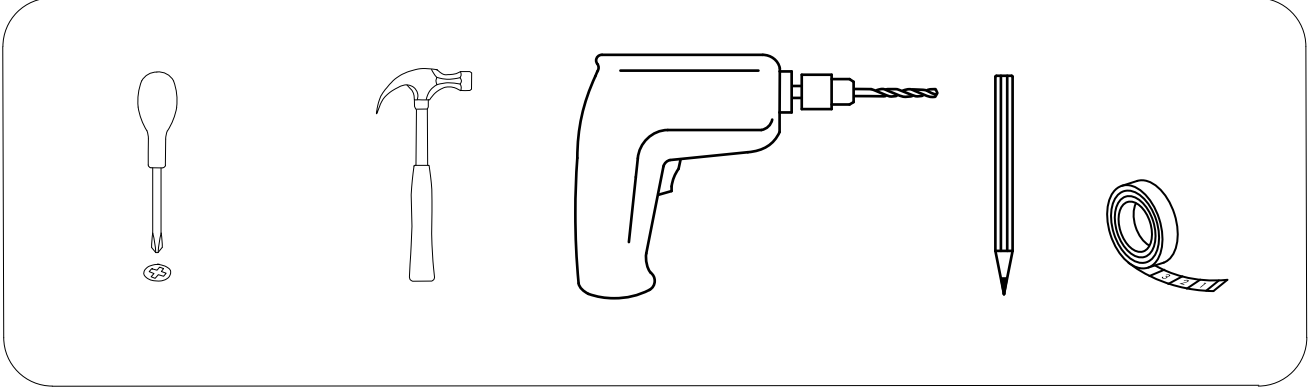

SOL YAN TABLA	1 ADET
SAG YAN TABLA	1 ADET
ÜST TABLA	1 ADET
ALT TABLA	1 ADET
SABİT RAF	1 ADET
ARKALIK	2 ADET

- * Gövde montajının 2 kişi ile yapılması gerekmektedir.
- * Mobilya parçalarının zarar görmemesi için halı / kilim v.b. yumuşak malzeme üzerinde kurulması gerekmektedir.
- * Montaj anında takıldığınız herhangi bir noktada müşteri destek hattından yardım almanız gerekebilir.