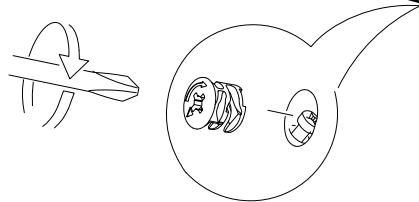

SOL YAN	1 ADET
SAG YAN	1 ADET
ÜST TABLA	1 ADET
ALT TABLA	1 ADET
SABİT RAF	1 ADET
HAREKETLİ RAF	3 ADET
ARKALIK	1 ADET
KAPAK	1 ADET

- * Gövde montajının 2 kişi ile yapılması gerekmektedir.
- * Mobilya parçalarının zarar görmemesi için halı / kilim v.b. yumuşak malzeme üzerinde kurulması gerekmektedir.
- * Montaj anında takıldığınız herhangi bir noktada müşteri destek hattından yardım almanız gerekebilir.

NOT : KULP MODELİ SATIN ALDIGINIZ ÜRÜN GRUBUNA GÖRE FARKLI OLABILIR.

1

2

5

6

7

8

9