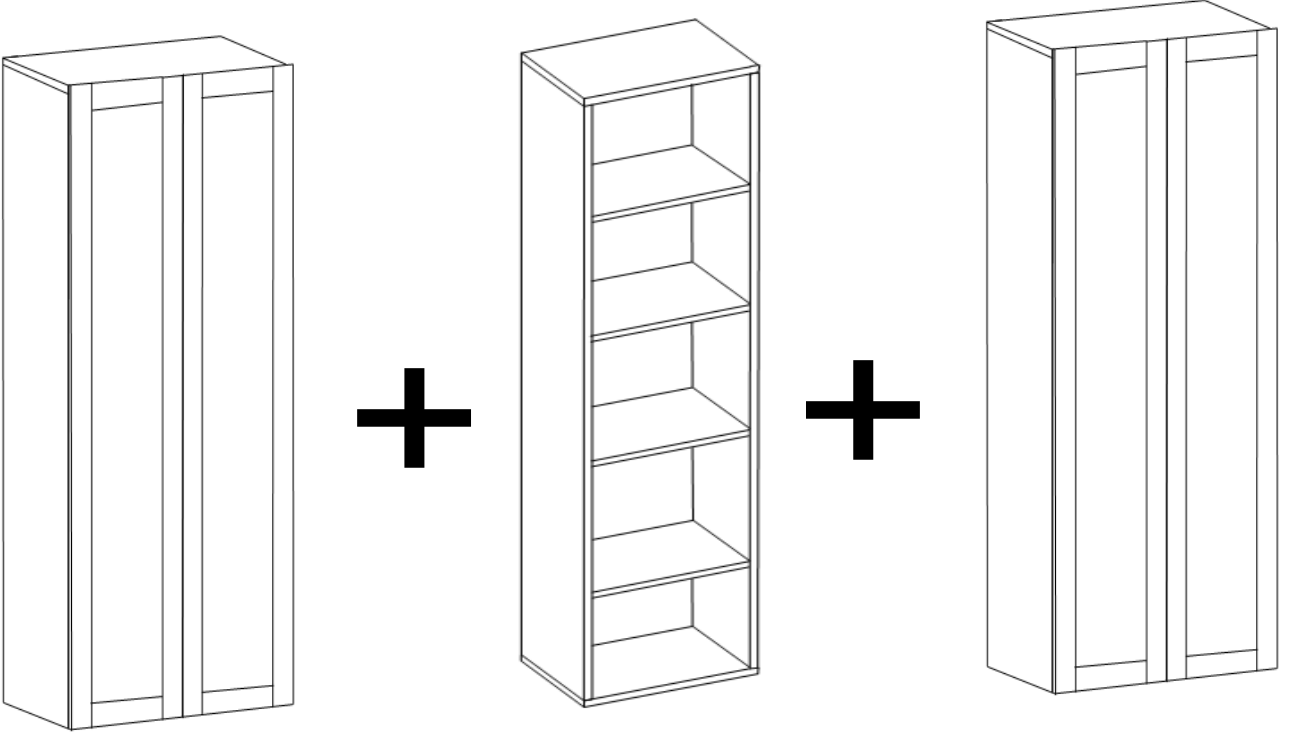

DEKOREX®

MNT 511B - 512B - 514 - 515B KULLANIM VE MONTAJ KILAVUZU

NOT: KAPAK MODELİ SATIN ALDIĞINIZ ÜRÜN GRUBUNA GÖRE GÖRSELDEKİ KAPAKTAN FARKLI OLABİLİR.

DEKOREX®

NOT: KAPAK MODELİ SATIN ALDIĞINIZ ÜRÜN GRUBUNA GÖRE GÖRSELDEKİ KAPAKTAN FARKLI OLABİLİR.

SOL YAN	1 ADET
SAG YAN	1 ADET
ÜST TABLA	1 ADET
ALT TABLA	1 ADET
SABİT RAF	1 ADET
HAREKETLİ RAF	3 ADET
ARKALIK	1 ADET
KAPAK	1 ADET

- * Gövde montajının 2 kişi ile yapılması gerekmektedir.
- * Mobilya parçalarının zarar görmemesi için halı / kilim v.b. yumuşak malzeme üzerinde kurulması gerekmektedir.
- * Montaj anında takıldığınız herhangi bir noktada müşteri destek hattından yardım almanız gerekebilir.