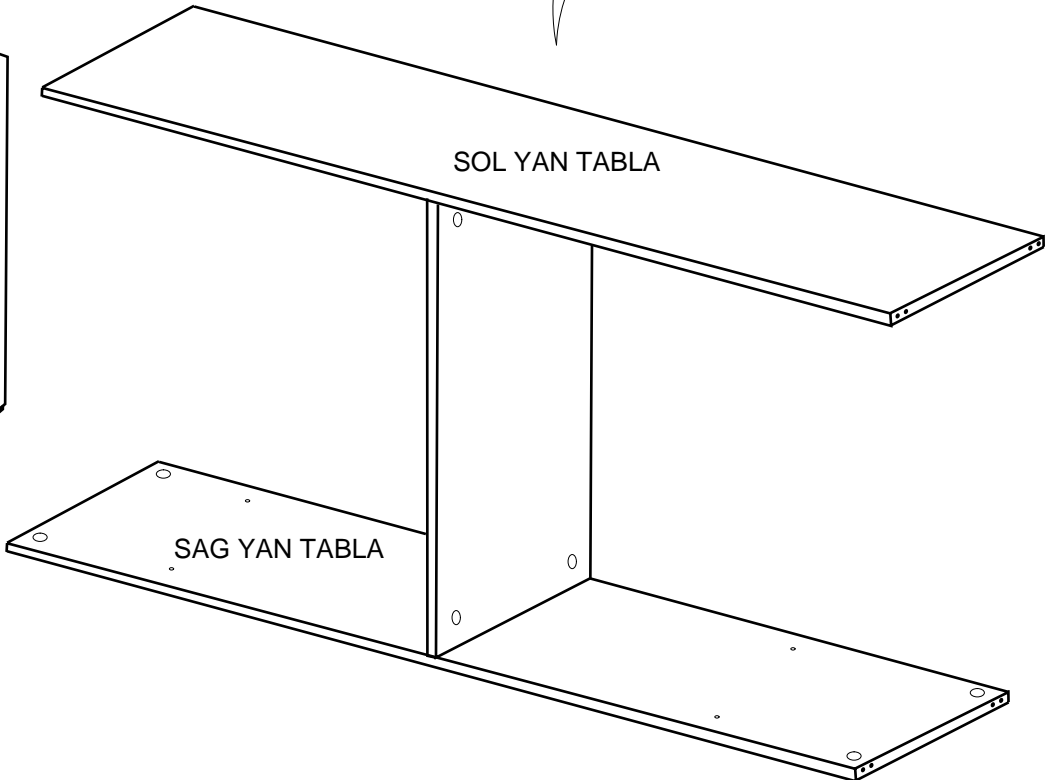

SABIT RAFI DILEDIGINIZ SEKILDE MONTE EDEBILIRSINIZ.

3

4