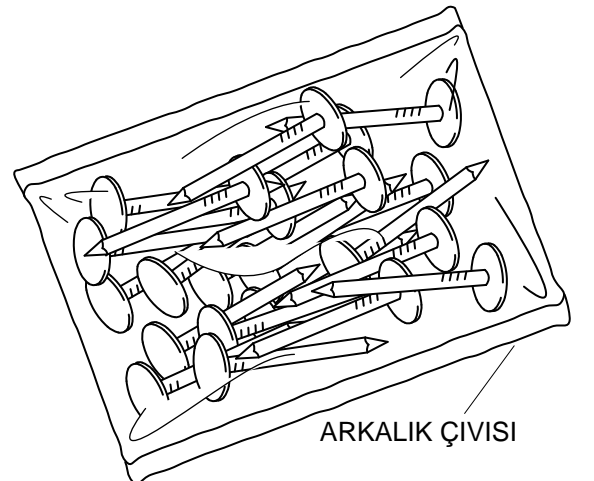

SOL YAN TABLA	1 ADET
SAG YAN TABLA	1 ADET
ÜST TABLA	1 ADET
ALT TABLA	1 ADET
SABİT RAF	1 ADET
ARKALIK	2 ADET

- * Gövde montajının 2 kişi ile yapılması gerekmektedir.
- * Mobilya parçalarının zarar görmemesi için halı / kilim v.b. yumuşak malzeme üzerinde kurulması gerekmektedir.
- * Montaj anında takıldığınız herhangi bir noktada müşteri destek hattından yardım almanız gerekebilir.