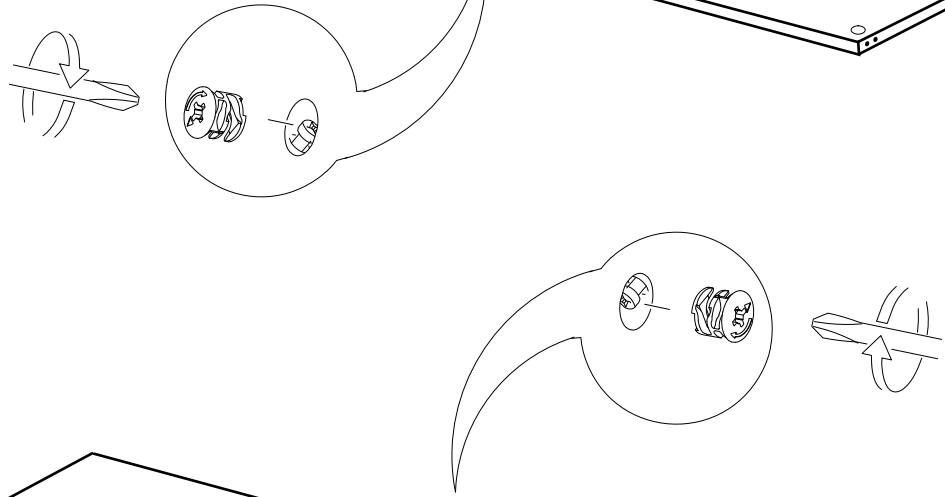

SOL YAN TABLA	1 ADET
SAG YAN TABLA	1 ADET
ÜST TABLA	1 ADET
ALT TABLA	1 ADET
SABİT RAF	1 ADET
ARKALIK	2 ADET

- * Gövde montajının 2 kişi ile yapılması gerekmektedir.
- * Mobilya parçalarının zarar görmemesi için halı / kilim v.b. yumuşak malzeme üzerinde kurulması gerekmektedir.
- * Montaj anında takıldığınız herhangi bir noktada müşteri destek hattından yardım almanız gerekebilir.

NOT : KULP MODELİ SATIN ALDIĞINIZ ÜRÜN GRUBUNA GÖRE FARKLI OLABİLİR.

1

2

SABIT RAFI DILEDIGINIZ SEKILDE MONTE EDEBILIRSINIZ.

3

4

5

6