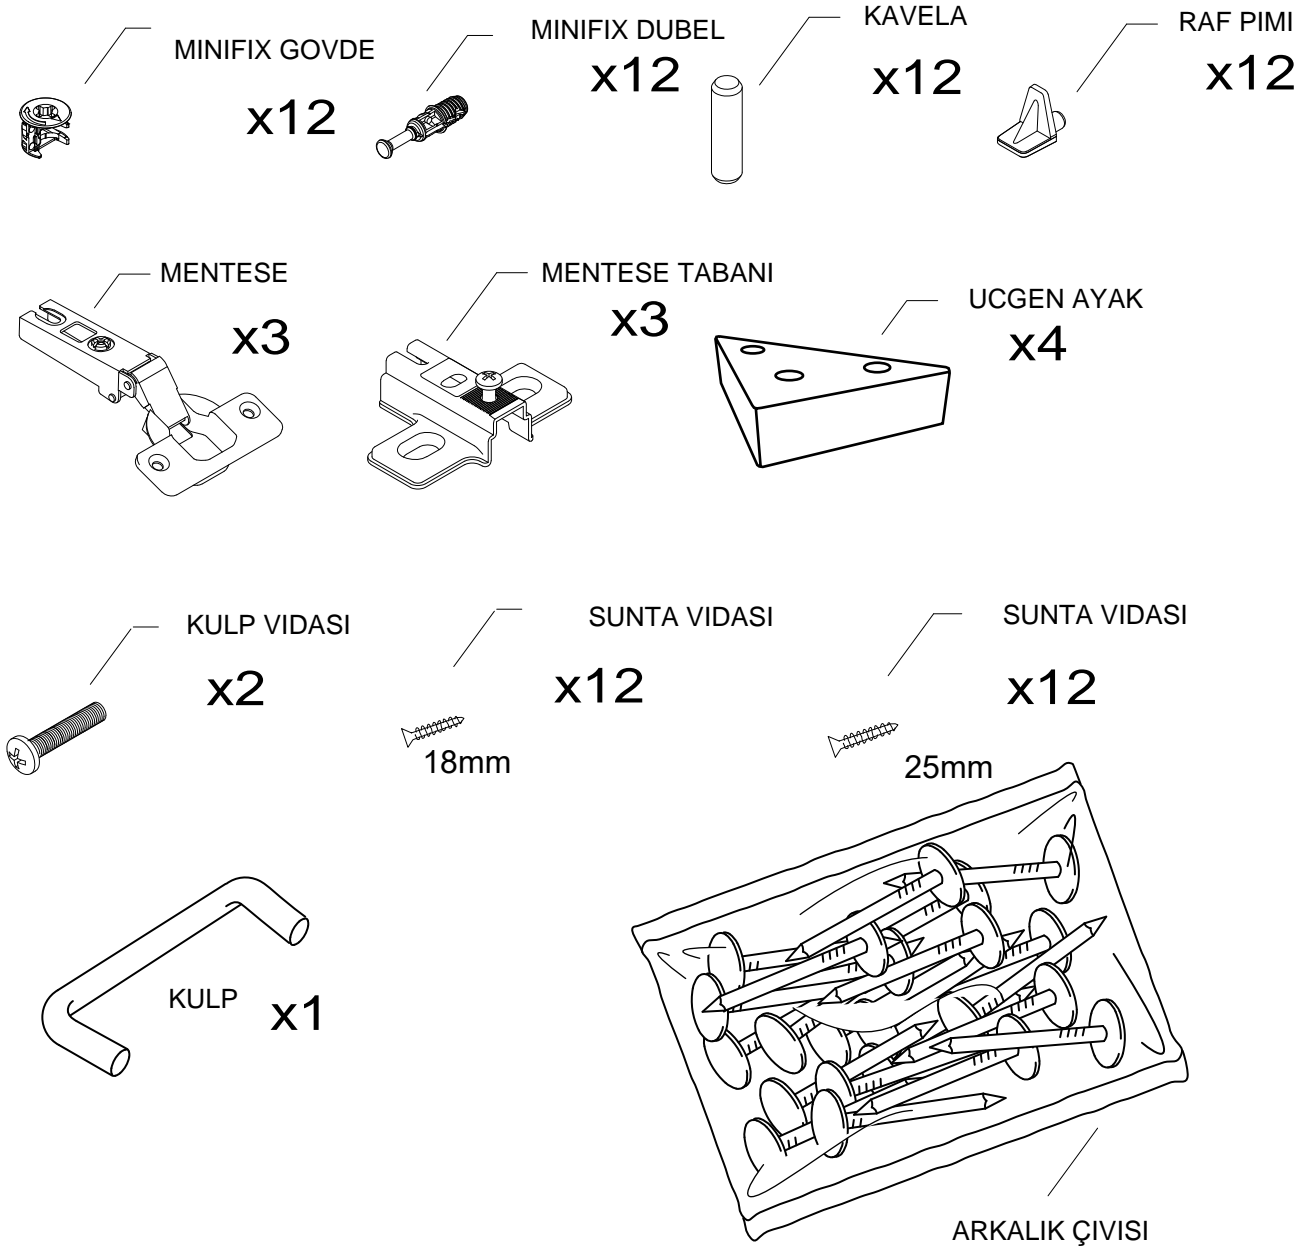

DEKOREX®

MNT 511B - 512B - 514 - 515B KULLANIM VE MONTAJ KILAVUZU

NOT: KAPAK MODELİ SATIN ALDIĞINIZ ÜRÜN GRUBUNA GÖRE GÖRSELDEKİ KAPAKTAN FARKLI OLABİLİR.

DEKOREX®

NOT: KAPAK MODELİ SATIN ALDIĞINIZ ÜRÜN GRUBUNA GÖRE GÖRSELDEKİ KAPAKTAN FARKLI OLABİLİR.

SOL YAN	1 ADET
SAG YAN	1 ADET
ÜST TABLA	1 ADET
ALT TABLA	1 ADET
SABİT RAF	1 ADET
HAREKETLİ RAF	3 ADET
ARKALIK	1 ADET
KAPAK	1 ADET

- * Gövde montajının 2 kişi ile yapılması gerekmektedir.
- * Mobilya parçalarının zarar görmemesi için halı / kilim v.b. yumuşak malzeme üzerinde kurulması gerekmektedir.
- * Montaj anında takıldığınız herhangi bir noktada müşteri destek hattından yardım almanız gerekebilir.

SOL YAN TABLA	1 ADET
SAG YAN TABLA	1 ADET
ÜST TABLA	1 ADET
ALT TABLA	1 ADET
SABİT RAF	1 ADET
ARKALIK	2 ADET

- * Gövde montajının 2 kişi ile yapılması gerekmektedir.
- * Mobilya parçalarının zarar görmemesi için halı / kilim v.b. yumuşak malzeme üzerinde kurulması gerekmektedir.
- * Montaj anında takıldığınız herhangi bir noktada müşteri destek hattından yardım almanız gerekebilir.