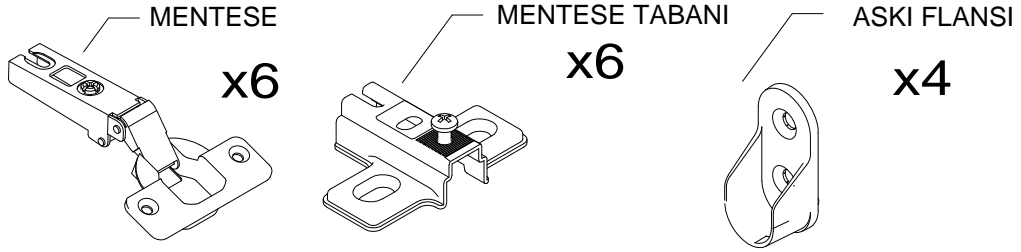

SOL YAN TABLA	1 ADET
SAG YAN TABLA	1 ADET
ÜST TABLA	1 ADET
ALT TABLA	1 ADET
SABİT RAF	1 ADET
ARKALIK	2 ADET

- * Gövde montajının 2 kişi ile yapılması gerekmektedir.
- * Mobilya parçalarının zarar görmemesi için halı / kilim v.b. yumuşak malzeme üzerinde kurulması gerekmektedir.
- * Montaj anında takıldığınız herhangi bir noktada müşteri destek hattından yardım almanız gerekebilir.