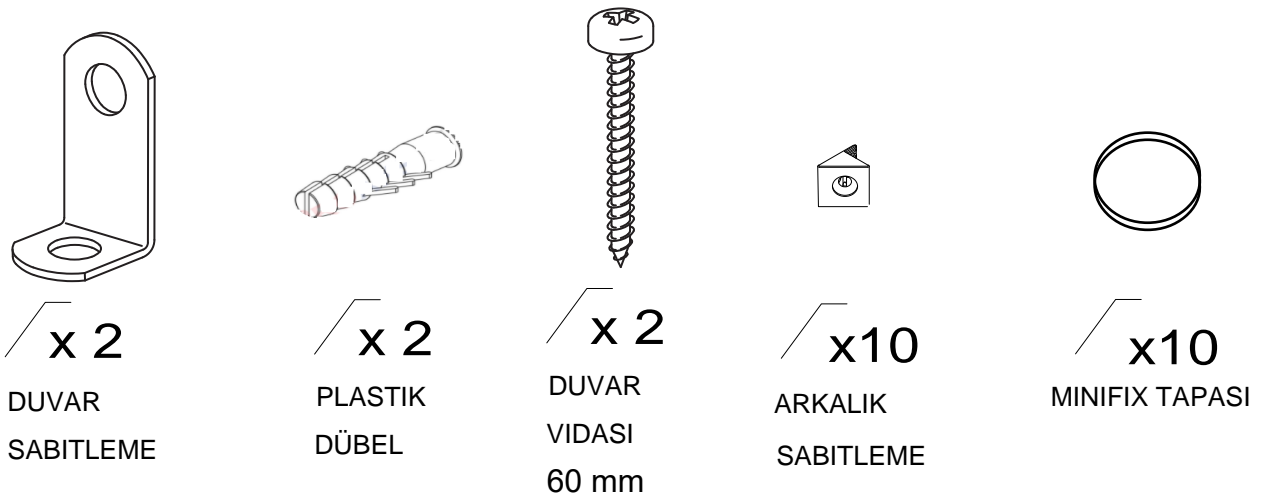

# **KULLANIM VE MONTAJ KILAVUZU**

\* KAPAK OLUP OLMADIGI ÜRÜN GRUBUNA GÖRE FARKLILIK GÖSTEREBİLİR.

\* KAPAK MODELİ SATIN ALDIGINIZ ÜRÜN GRUBUNA GÖRE GÖRSELDEKİ KAPAKTAN FARKLI OLABİLİR.

#### PARÇA LİSTESİ

SOL YAN TABLA	1 ADET
SAG YAN TABLA	1 ADET
ÜST TABLA	1 ADET
ALT TABLA	1 ADET
SABİT RAF	1 ADET
HAREKETLİ RAF	5 ADET
ARKALIK	2 ADET

- \* Gövde montajının 2 kişi ile yapılması gerekmektedir.
- \* Mobilya parçalarının zarar görmemesi için halı / kilim v.b. yumuşak malzeme üzerinde kurulması gerekmektedir.
- \* Montaj anında takıldığınız herhangi bir noktada müşteri destek hattından yardım almanız gerekebilir.