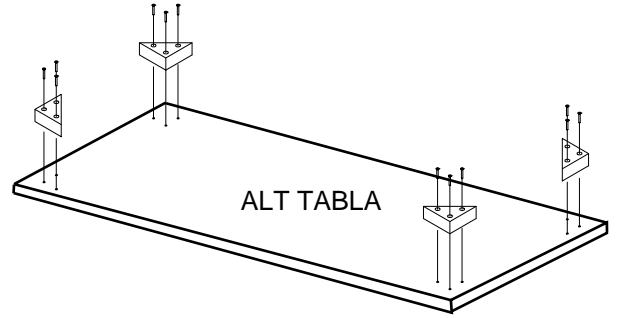

1

RAFIX VIDASI

SAG YAN TABLA

SOL YAN TABLA

2

ALT TABLA

ÜST TABLA

Ayaklarda 25 mm olan sunta vidası kullanılacaktır.

ALT TABLA