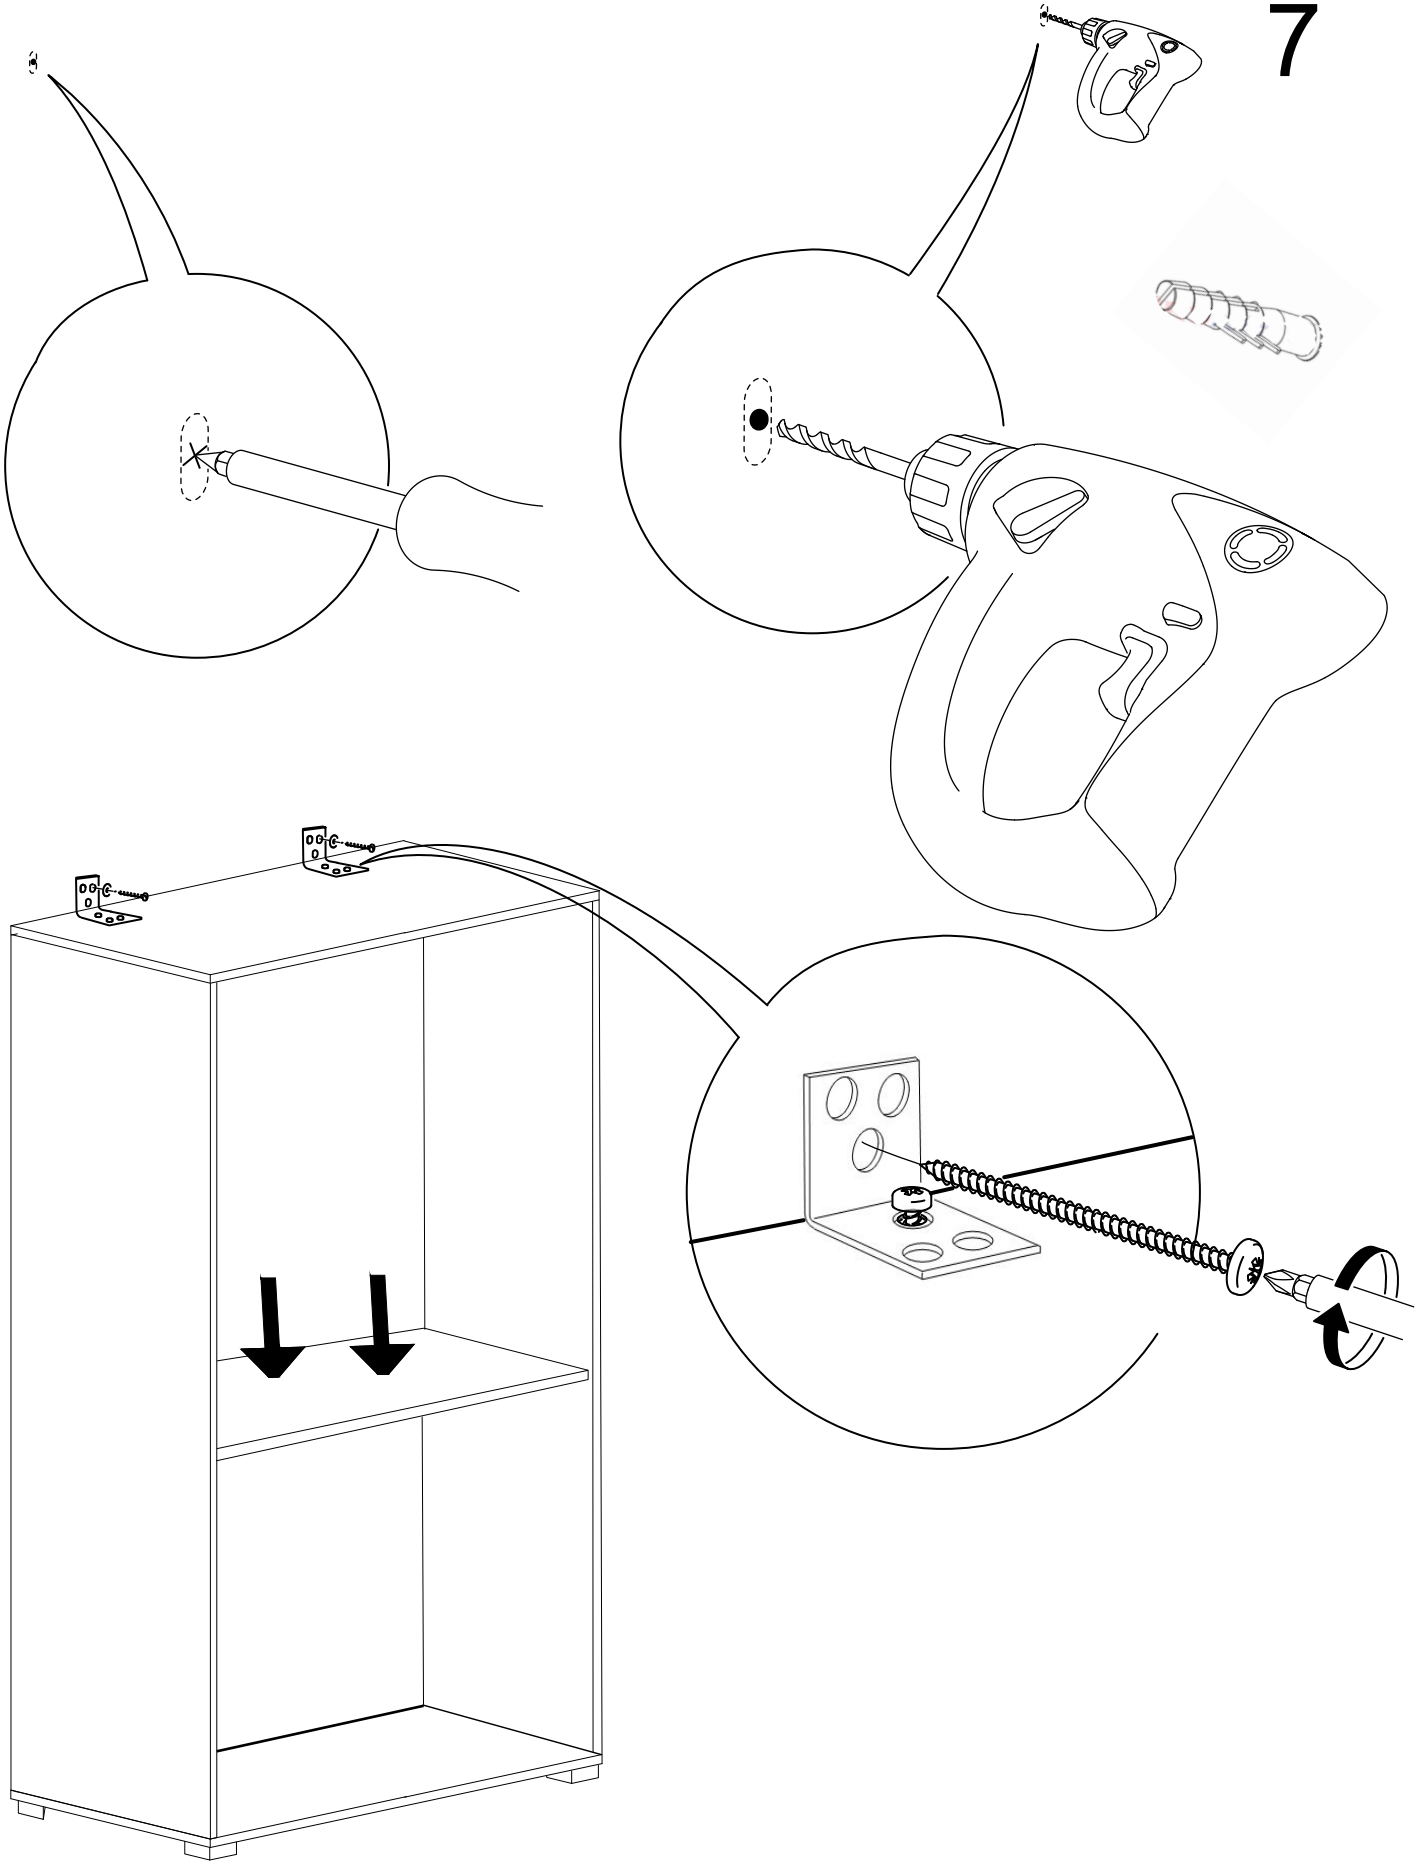

6

7

\* Duvar sabitleme aparatında dolaba takılacak kısma 18 mm sunta vidası, duvara takılacak dübele 60 mm. Vida kullanılacaktır.

8