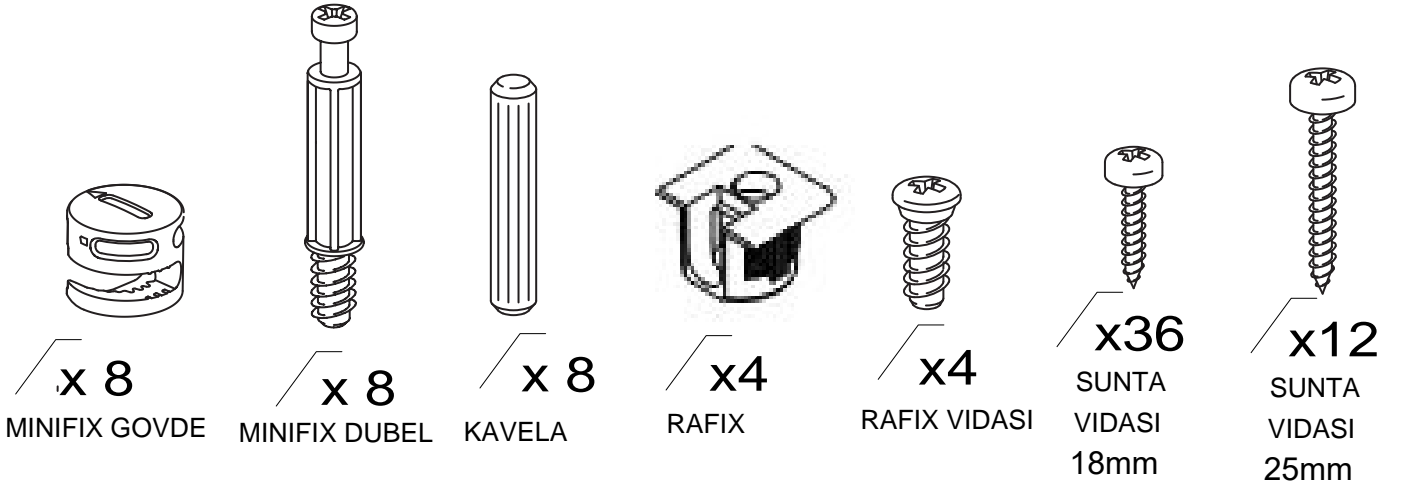

# **KULLANIM VE MONTAJ KILAVUZU**

\* KAPAK OLUP OLMADIGI ÜRÜN GRUBUNA GÖRE FARKLILIK GÖSTEREBİLİR.

\* KAPAK MODELİ SATIN ALDIGINIZ ÜRÜN GRUBUNA GÖRE GÖRSELDEKİ KAPAKTAN FARKLI OLABİLİR.

#### PARÇA LİSTESİ

SOL YAN TABLA	1 ADET
SAG YAN TABLA	1 ADET
ÜST TABLA	1 ADET
ALT TABLA	1 ADET
SABİT RAF	1 ADET
HAREKETLİ RAF	5 ADET
ARKALIK	2 ADET

- \* Gövde montajının 2 kişi ile yapılması gerekmektedir.
- \* Mobilya parçalarının zarar görmemesi için halı / kilim v.b. yumuşak malzeme üzerinde kurulması gerekmektedir.
- \* Montaj anında takıldığınız herhangi bir noktada müşteri destek hattından yardım almanız gerekebilir.