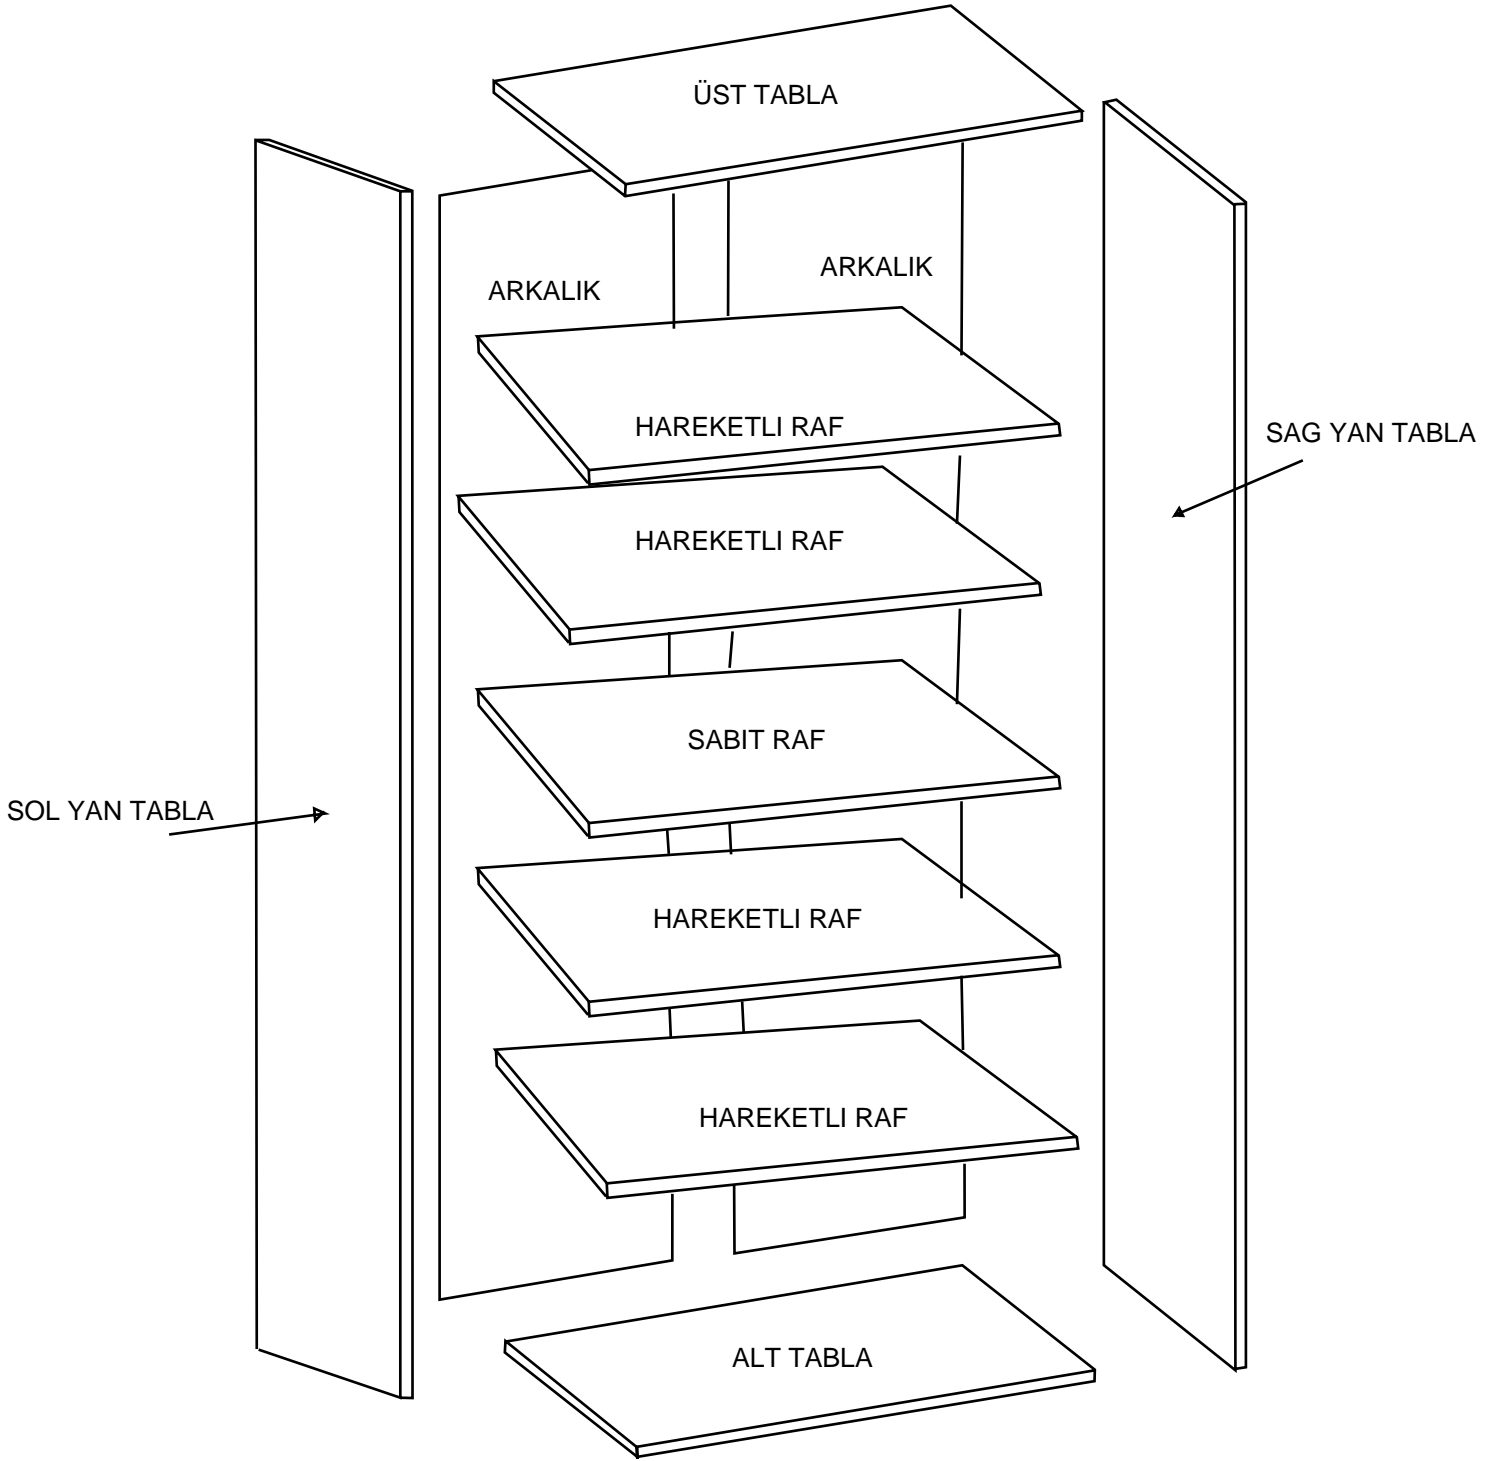

**DEKOREX®**

**KTP-CAD-PRT**

#### PARÇA LİSTESİ

SOL YAN TABLA	1 ADET
SAG YAN TABLA	1 ADET
ÜST TABLA	1 ADET
ALT TABLA	1 ADET
SABİT RAF	1 ADET
HAREKETLİ RAF	5 ADET
ARKALIK	2 ADET

- \* Gövde montajının 2 kişi ile yapılması gerekmektedir.
- \* Mobilya parçalarının zarar görmemesi için halı / kilim v.b. yumuşak malzeme üzerinde kurulması gerekmektedir.
- \* Montaj anında takıldığınız herhangi bir noktada müşteri destek hattından yardım almanız gerekebilir.