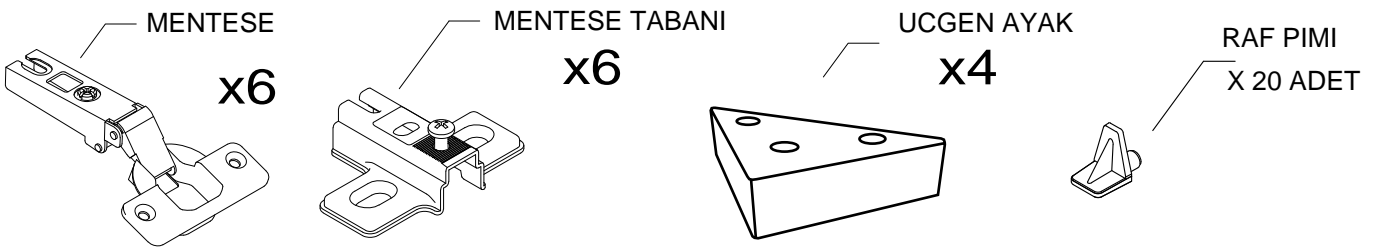

# **KULLANIM VE MONTAJ KILAVUZU**

\* KAPAK OLUP OLMADIGI ÜRÜN GRUBUNA GÖRE FARKLILIK GÖSTEREBİLİR.

\* KAPAK MODELİ SATIN ALDIGINIZ ÜRÜN GRUBUNA GÖRE GÖRSELDEKİ KAPAKTAN FARKLI OLABİLİR.

#### PARÇA LİSTESİ

SOL YAN TABLA	1 ADET
SAG YAN TABLA	1 ADET
ÜST TABLA	1 ADET
ALT TABLA	1 ADET
SABİT RAF	1 ADET
HAREKETLİ RAF	5 ADET
ARKALIK	2 ADET

- \* Gövde montajının 2 kişi ile yapılması gerekmektedir.
- \* Mobilya parçalarının zarar görmemesi için halı / kilim v.b. yumuşak malzeme üzerinde kurulması gerekmektedir.
- \* Montaj anında takıldığınız herhangi bir noktada müşteri destek hattından yardım almanız gerekebilir.