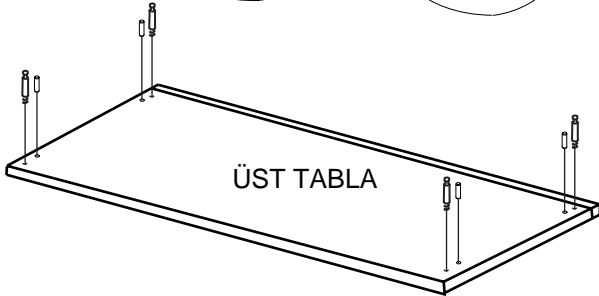

ÜST TABLA

Ayaklarda 25 mm olan sunta vidası kullanılacaktır.