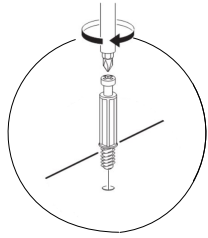

1

RAFIX VIDASI

SAG YAN TABLA

SOL YAN TABLA

2

ALT TABLA

ÜST TABLA

Ayaklarda 25 mm olan sunta vidası kullanılacaktır.

ALT TABLA