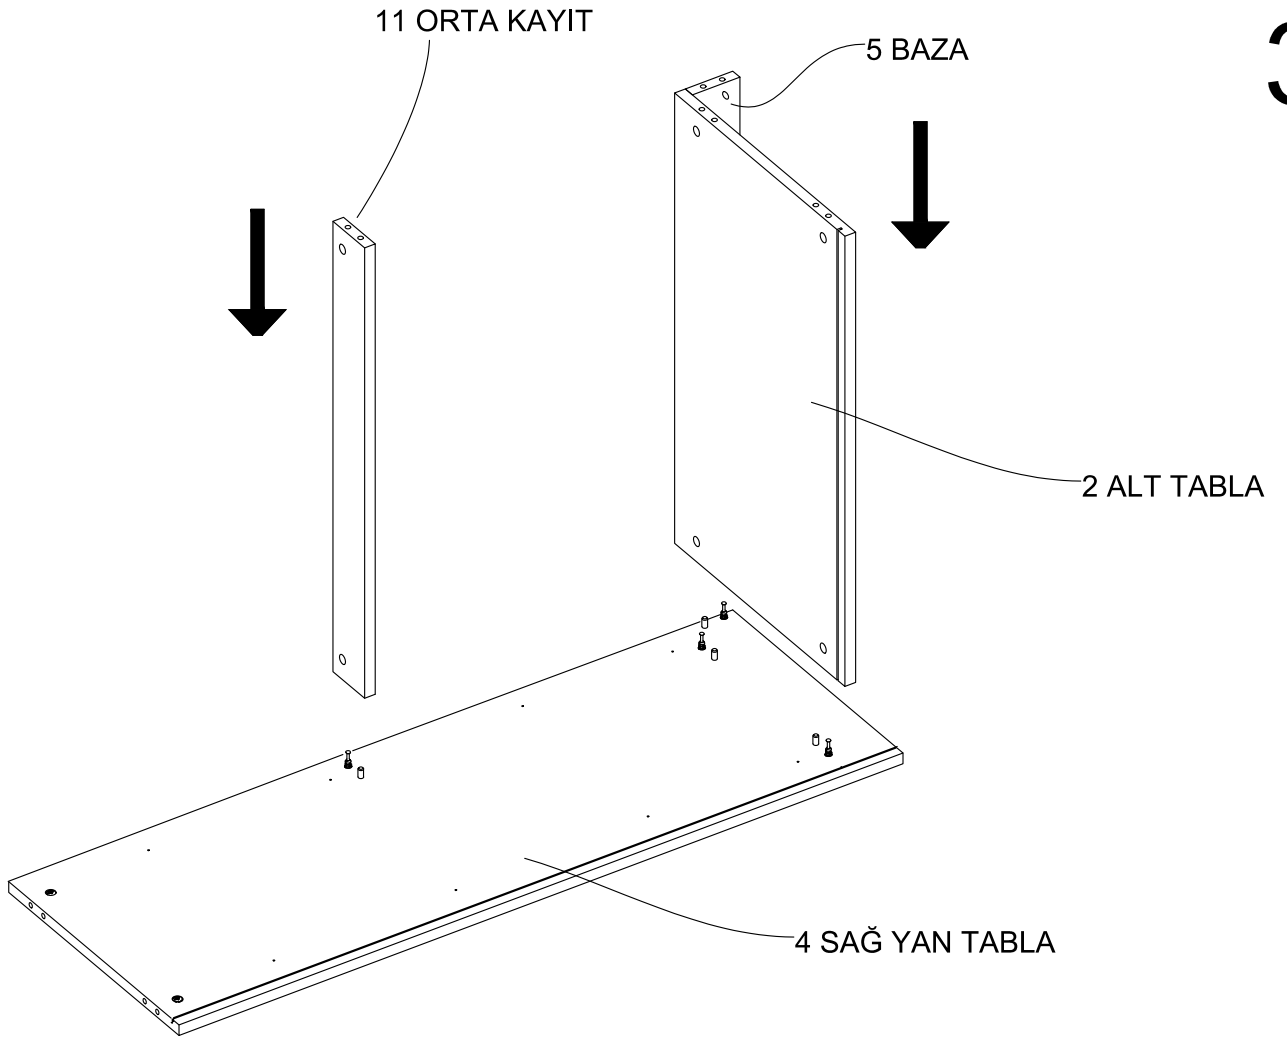

DEKOREX®

SFR 102 ŐIFONYER KULLANIM VE MONTAJ KILAVUZU

NOT: KAPAK MODELİ SATIN ALDIĐINIZ ÜRÜN GRUBUNA GÖRE GÖRSELDEKİ KAPAKTAN FARKLI OLABİLİR.

PARÇA LİSTESİ:

1 ÜST TABLA	1 ADET
2 ALT TABLA	1 ADET
3 SOL YAN TABLA	1 ADET
4 SAĞ YAN TABLA	1 ADET
5 BAZA	1 ADET
6 ÇEKMECE ARKA	4 ADET
7 ÇEKMECE SOL YAN	4 ADET
8 KASA TABAN	4 ADET
9 ARKALIK	2 ADET
10 ÇEKMECE SAĞ YAN	4 ADET
11 ORTA KAYIT	1 ADET
12 ÇEKMECE KAPAK	4 ADET

- * Gövde montajının 2 kişi ile yapılması gerekmektedir.
- * Mobilya parçalarının zarar görmemesi için halı / kilim v.b. yumuşak malzeme üzerinde kurulması gerekmektedir.

* KULPLAR KAPAK MODELİNE GÖRE DEĞİŞİKLİK GÖSTERMEKTEDİR.

1

2

3

4

5

NOT: ARKALIK PARÇASININ BOYALI YÜZÜ
DOLAP DIŞINA BAKMALIDIR.

6

7