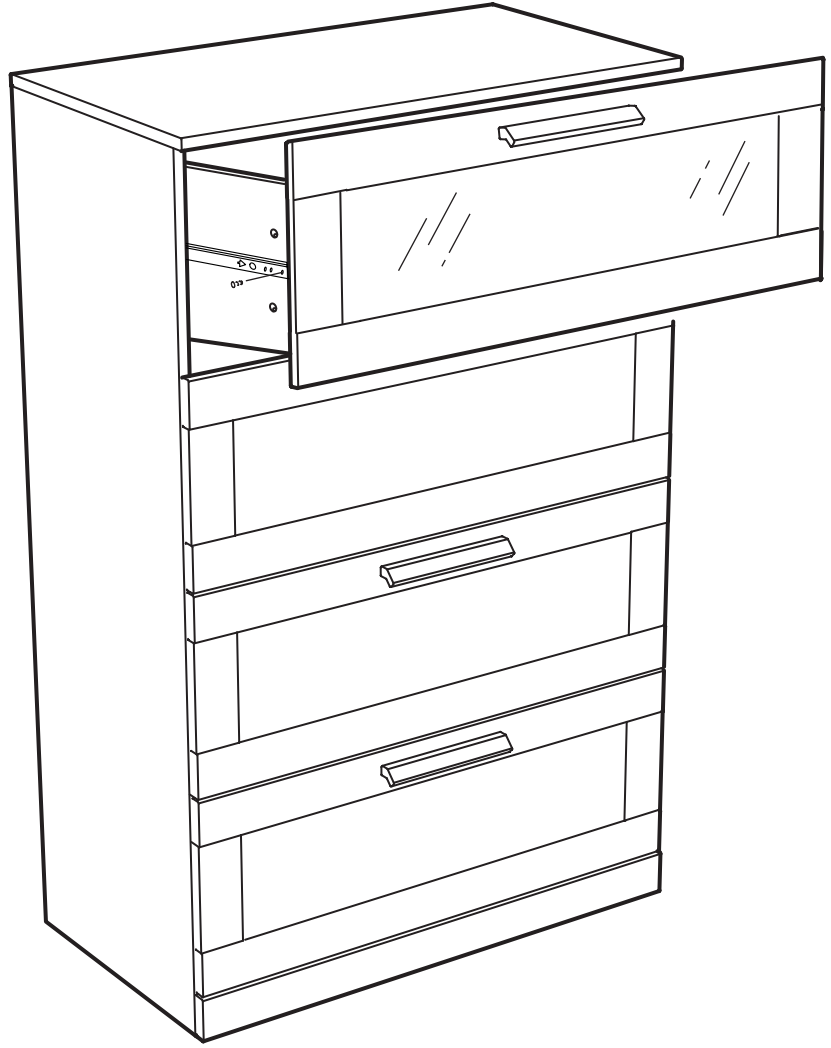

16

- Ürünün temizliği için nemli bir bez kullanabilirsiniz.
- Vidaları çok sıkarak zorlamayınız.
- Ürünü sürükleyerek taşımayınız. En az iki kişi taşıyınız.
- Ürünün devrilme ve bir kazaya neden olma riskini ortadan kaldırmak için hiçbir zaman aynı anda 1 adetten fazla çekmece açmayınız , açık bırakmayınız.

DEKOREX®

DSM ONLINE TEKNOLOJİ HİZMETLERİ LTD. STİ.

Acibadem Mah. Çeçen Sk. Akasya A Kule

Kent Etabi No: 25/202 Üsküdar / İSTANBUL

Tel : 0 216 311 22 41

www.dekorex.com.tr