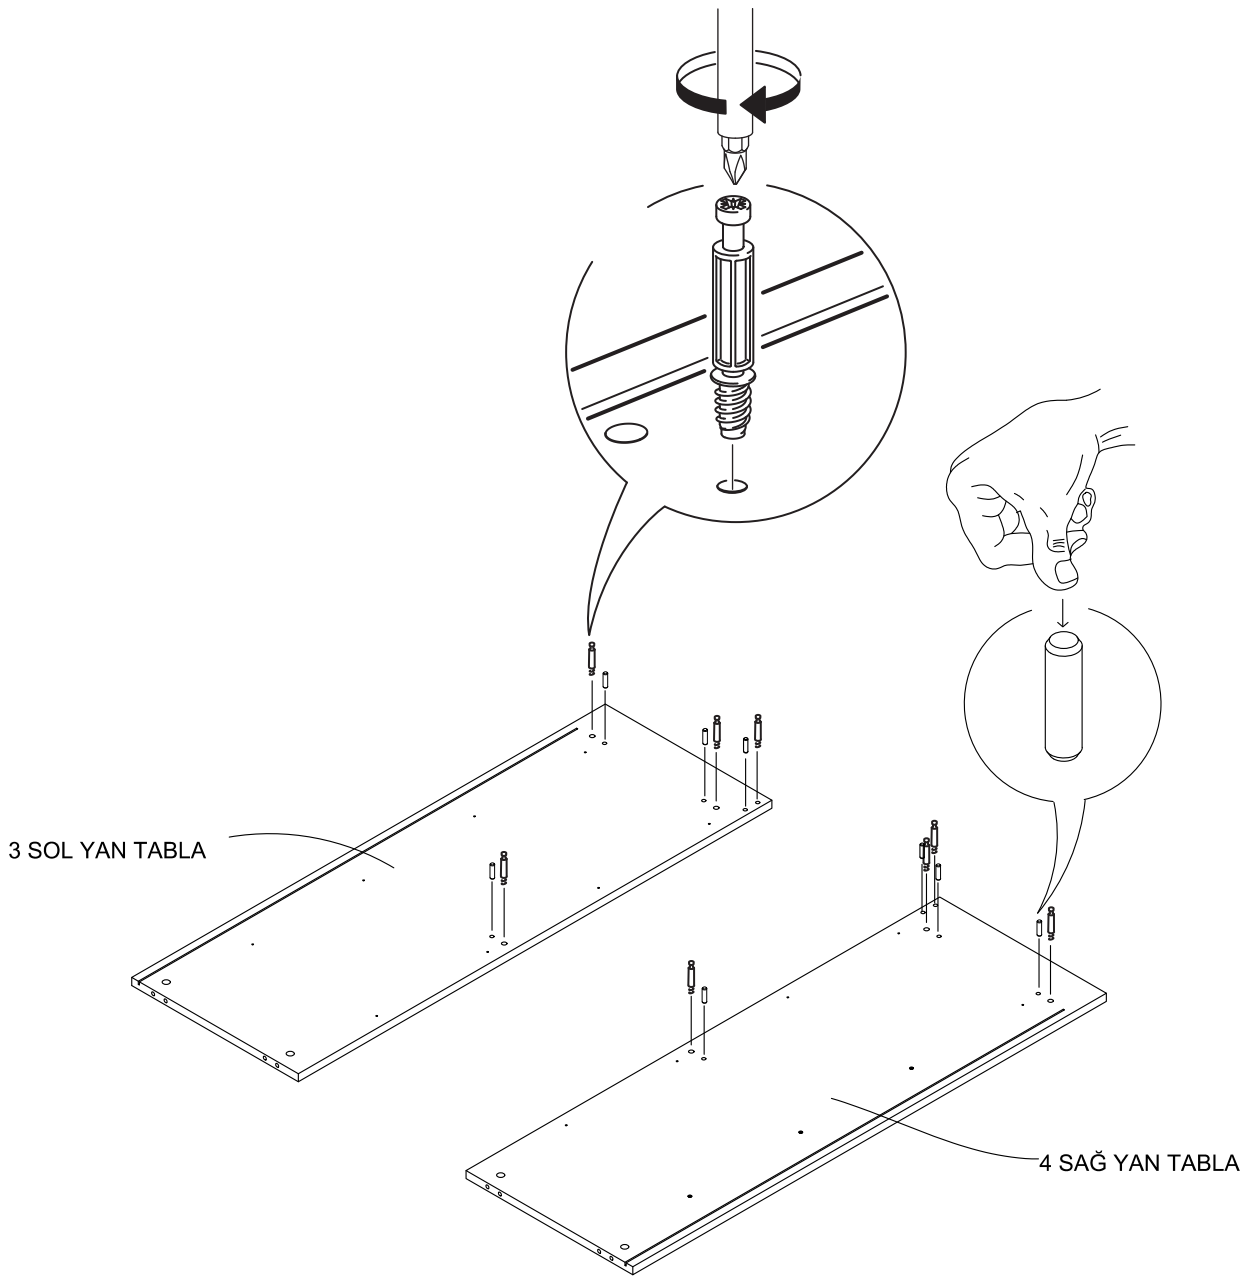

DEKOREX®

SFR 102 ŐIFONYER KULLANIM VE MONTAJ KILAVUZU

NOT: KAPAK MODELİ SATIN ALDIĐINIZ ÜRÜN GRUBUNA GÖRE GÖRSELDEKİ KAPAKTAN FARKLI OLABİLİR.

PARÇA LİSTESİ:

1 ÜST TABLA	1 ADET
2 ALT TABLA	1 ADET
3 SOL YAN TABLA	1 ADET
4 SAĞ YAN TABLA	1 ADET
5 BAZA	1 ADET
6 ÇEKMECE ARKA	4 ADET
7 ÇEKMECE SOL YAN	4 ADET
8 KASA TABAN	4 ADET
9 ARKALIK	2 ADET
10 ÇEKMECE SAĞ YAN	4 ADET
11 ORTA KAYIT	1 ADET
12 ÇEKMECE KAPAK	4 ADET

- * Gövde montajının 2 kişi ile yapılması gerekmektedir.
- * Mobilya parçalarının zarar görmemesi için halı / kilim v.b. yumuşak malzeme üzerinde kurulması gerekmektedir.

* KULPLAR KAPAK MODELİNE GÖRE DEĞİŞİKLİK GÖSTERMEKTEDİR.

1

2

3

4

5

NOT: ARKALIK PARÇASININ BOYALI YÜZÜ
DOLAP DIŞINA BAKMALIDIR.

6

7