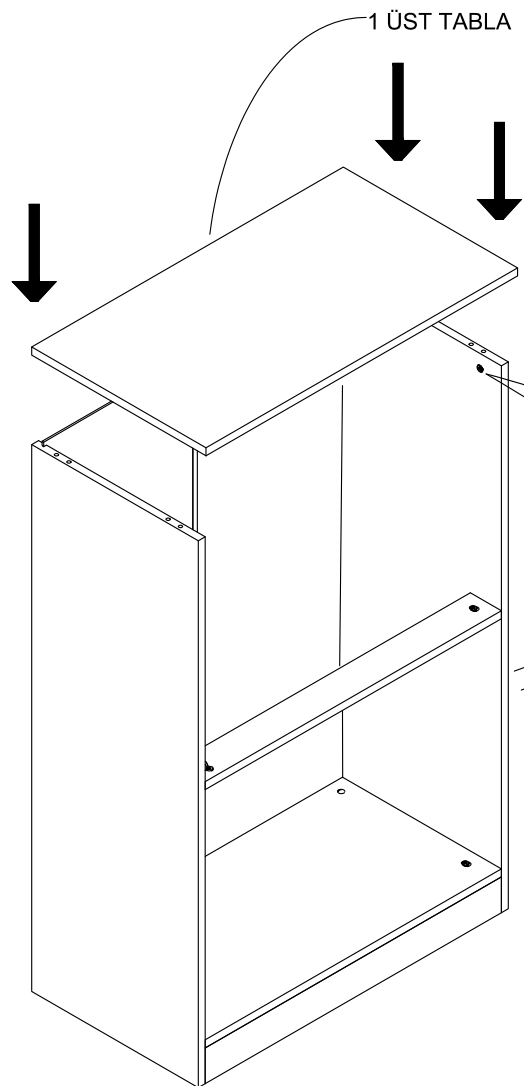

DEKOREX®

SFR 102 ŐIFONYER KULLANIM VE MONTAJ KILAVUZU

NOT: KAPAK MODELİ SATIN ALDIĐINIZ ÜRÜN GRUBUNA GÖRE GÖRSELDEKİ KAPAKTAN FARKLI OLABİLİR.

PARÇA LİSTESİ:

1 ÜST TABLA	1 ADET
2 ALT TABLA	1 ADET
3 SOL YAN TABLA	1 ADET
4 SAĞ YAN TABLA	1 ADET
5 BAZA	1 ADET
6 ÇEKMECE ARKA	4 ADET
7 ÇEKMECE SOL YAN	4 ADET
8 KASA TABAN	4 ADET
9 ARKALIK	2 ADET
10 ÇEKMECE SAĞ YAN	4 ADET
11 ORTA KAYIT	1 ADET
12 ÇEKMECE KAPAK	4 ADET

1

2

3

4

5

NOT: ARKALIK PARÇASININ BOYALI YÜZÜ
DOLAP DIŞINA BAKMALIDIR.

6

7