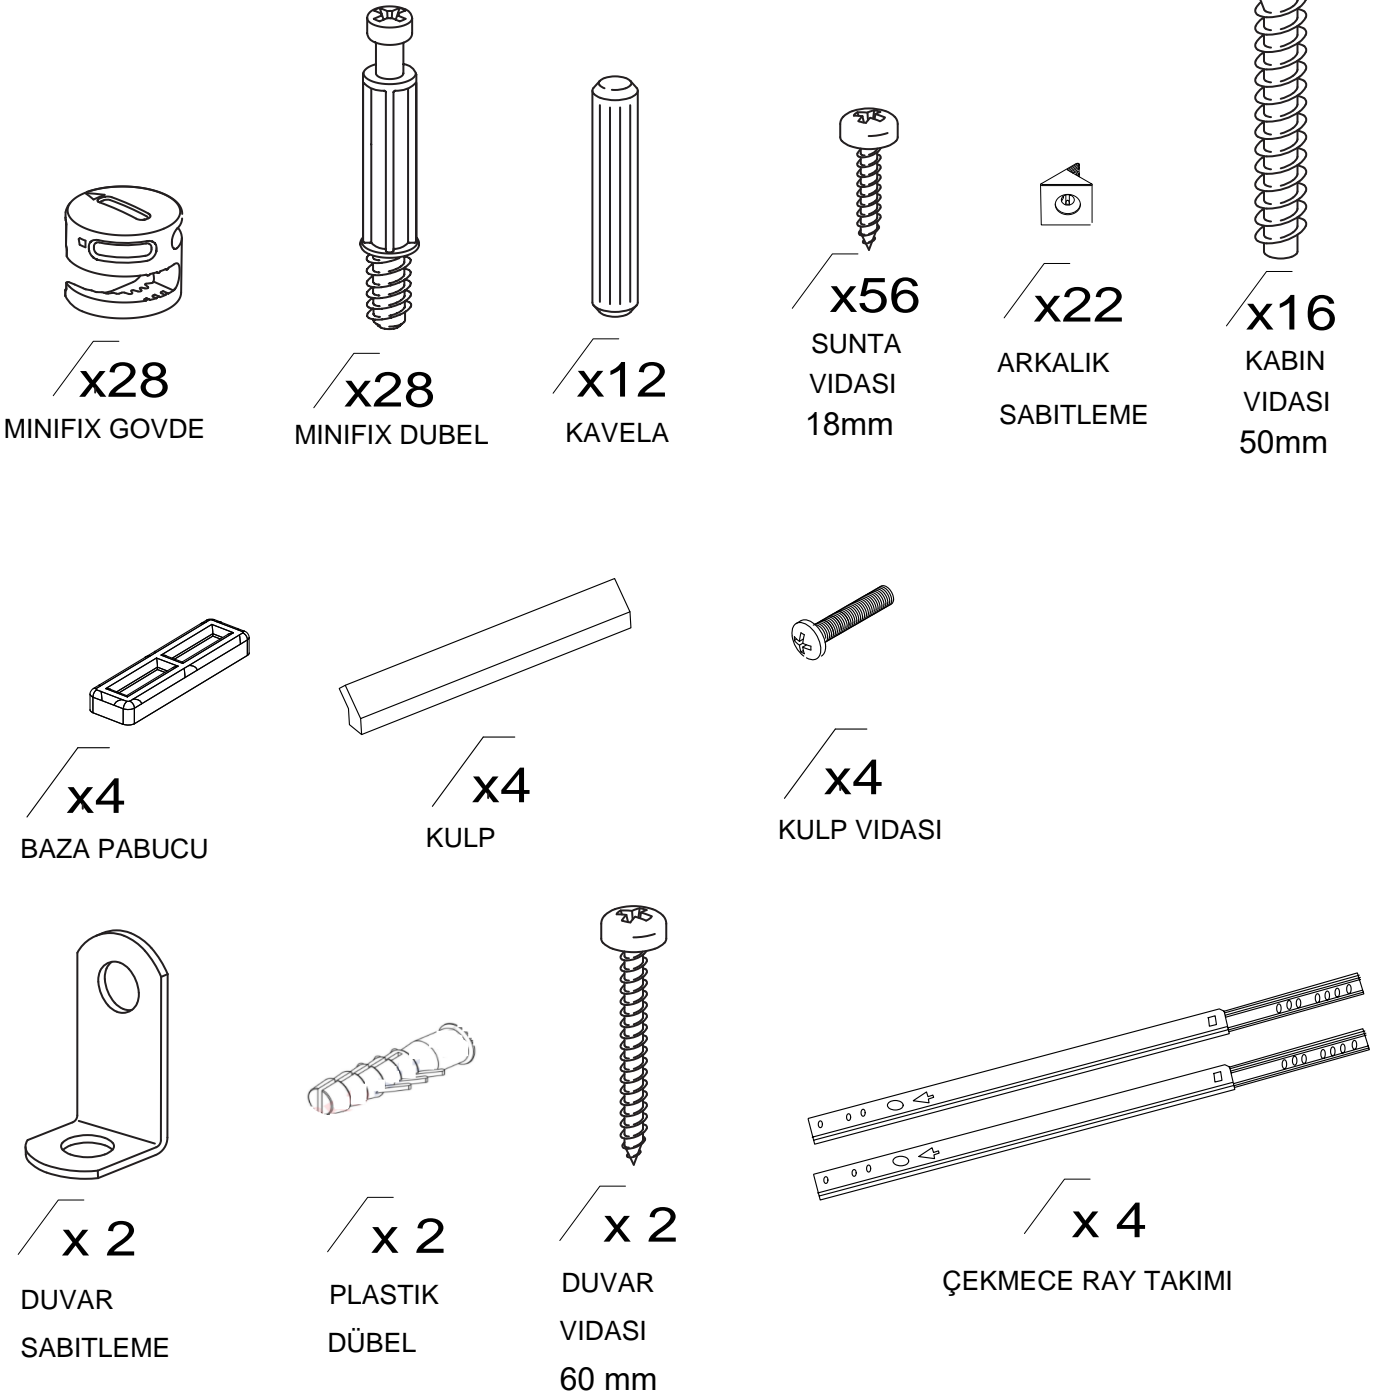

DEKOREX®

SFR 102 ŐIFONYER KULLANIM VE MONTAJ KILAVUZU

NOT: KAPAK MODELİ SATIN ALDIĐINIZ ÜRÜN GRUBUNA GÖRE GÖRSELDEKİ KAPAKTAN FARKLI OLABİLİR.

PARÇA LİSTESİ:

1 ÜST TABLA	1 ADET
2 ALT TABLA	1 ADET
3 SOL YAN TABLA	1 ADET
4 SAĞ YAN TABLA	1 ADET
5 BAZA	1 ADET
6 ÇEKMECE ARKA	4 ADET
7 ÇEKMECE SOL YAN	4 ADET
8 KASA TABAN	4 ADET
9 ARKALIK	2 ADET
10 ÇEKMECE SAĞ YAN	4 ADET
11 ORTA KAYIT	1 ADET
12 ÇEKMECE KAPAK	4 ADET

- * Gövde montajının 2 kişi ile yapılması gerekmektedir.
- * Mobilya parçalarının zarar görmemesi için halı / kilim v.b. yumuşak malzeme üzerinde kurulması gerekmektedir.

* KULPLAR KAPAK MODELİNE GÖRE DEĞİŞİKLİK GÖSTERMEKTEDİR.

1

2

3

4

5

NOT: ARKALIK PARÇASININ BOYALI YÜZÜ
DOLAP DIŞINA BAKMALIDIR.

6

7