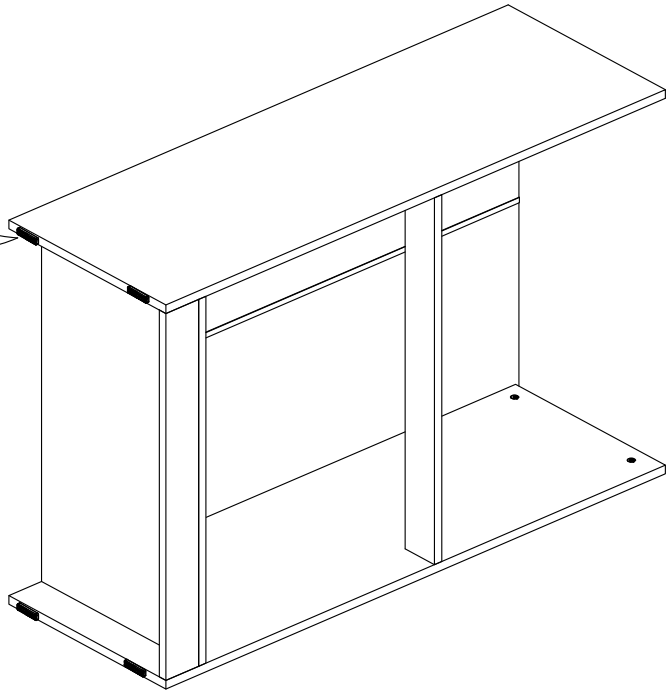

DEKOREX®

SFR 102 ŐIFONYER KULLANIM VE MONTAJ KILAVUZU

NOT: KAPAK MODELİ SATIN ALDIĐINIZ ÜRÜN GRUBUNA GÖRE GÖRSELDEKİ KAPAKTAN FARKLI OLABİLİR.

PARÇA LİSTESİ:

1 ÜST TABLA	1 ADET
2 ALT TABLA	1 ADET
3 SOL YAN TABLA	1 ADET
4 SAĞ YAN TABLA	1 ADET
5 BAZA	1 ADET
6 ÇEKMECE ARKA	4 ADET
7 ÇEKMECE SOL YAN	4 ADET
8 KASA TABAN	4 ADET
9 ARKALIK	2 ADET
10 ÇEKMECE SAĞ YAN	4 ADET
11 ORTA KAYIT	1 ADET
12 ÇEKMECE KAPAK	4 ADET

1

2

3

4

5

NOT: ARKALIK PARÇASININ BOYALI YÜZÜ
DOLAP DIŞINA BAKMALIDIR.

6

7