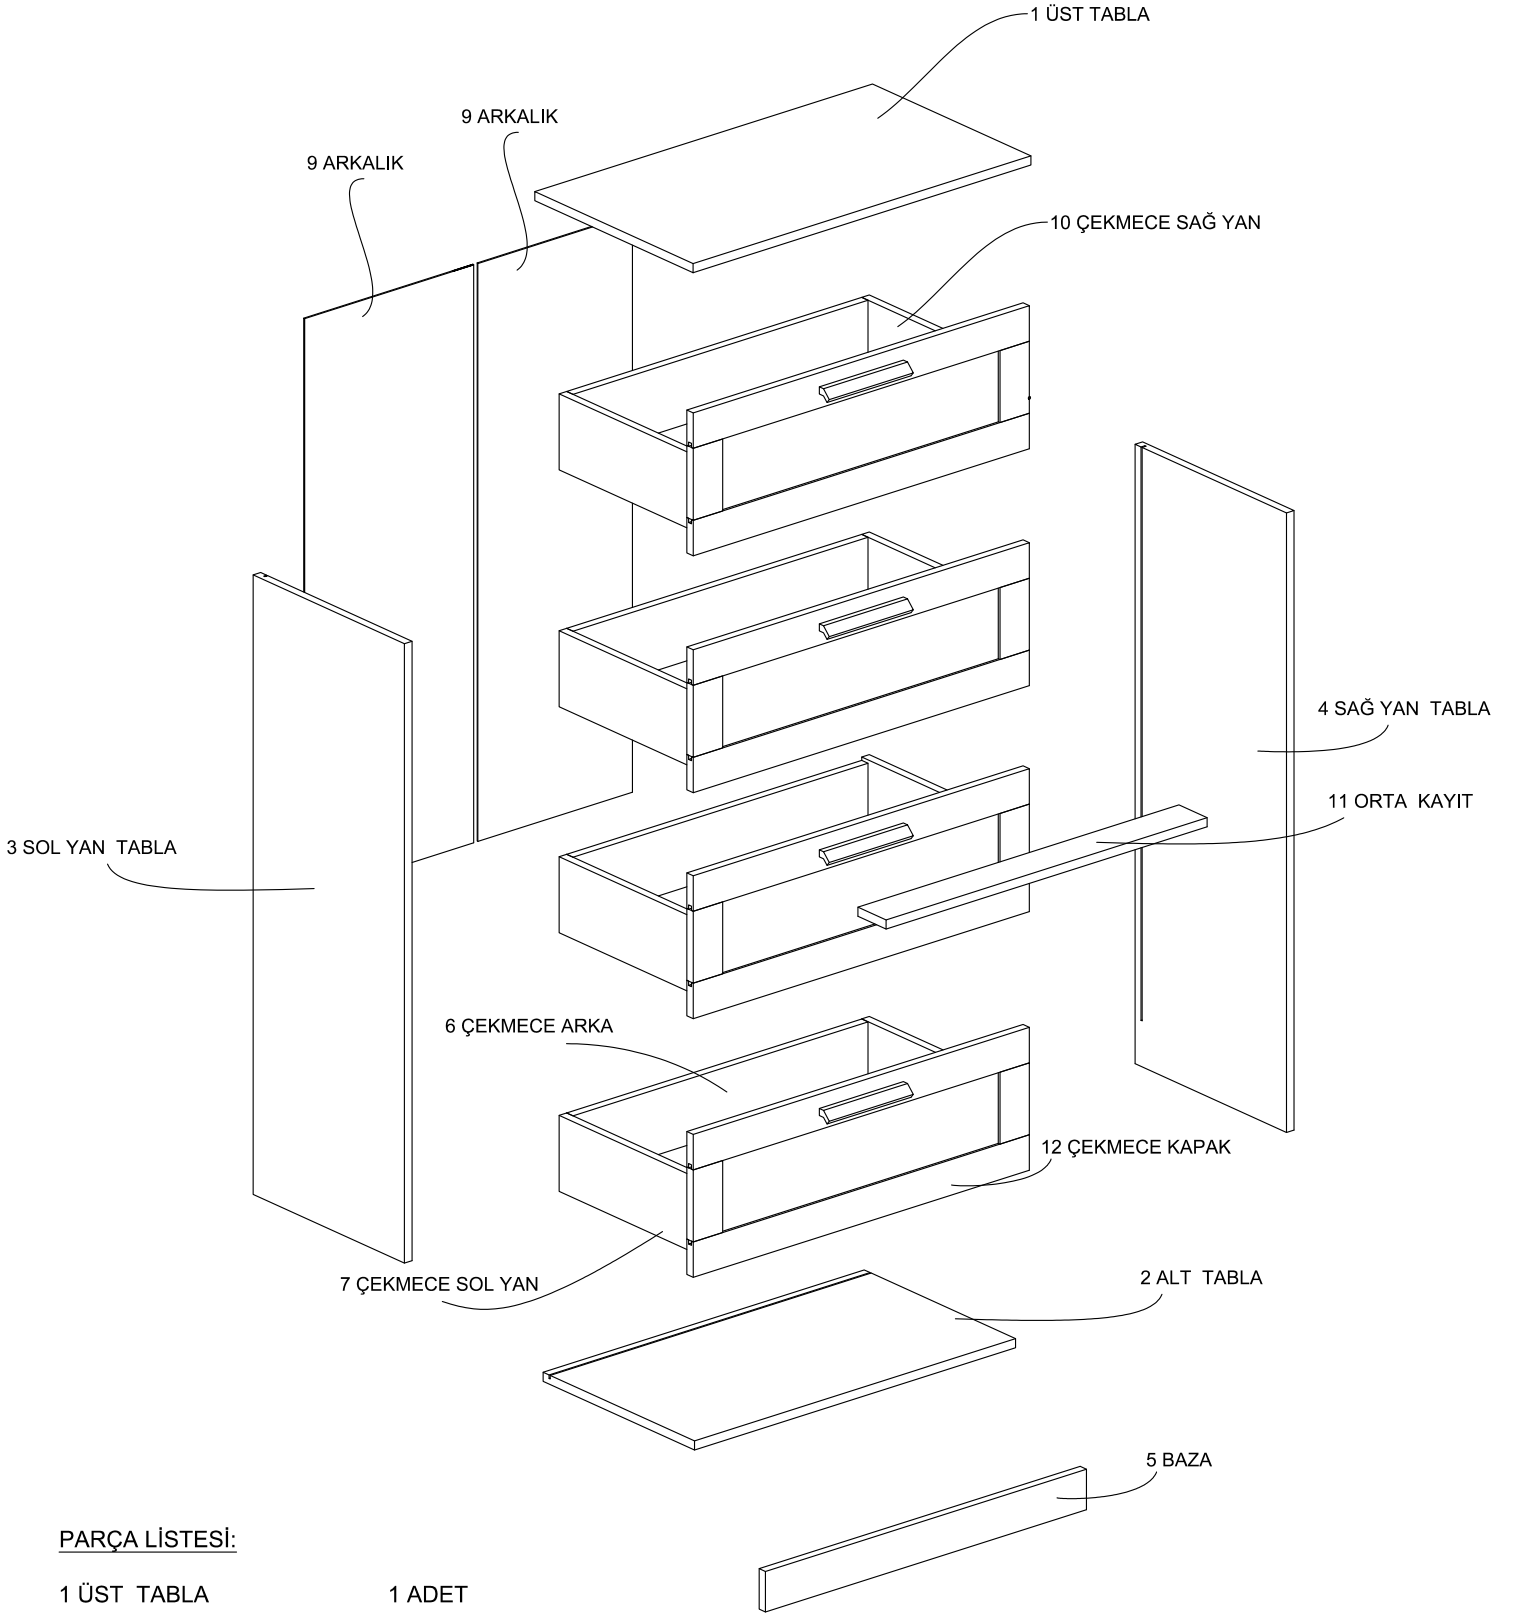

DEKOREX®

SFR 102 ŐIFONYER KULLANIM VE MONTAJ KILAVUZU

NOT: KAPAK MODELİ SATIN ALDIĐINIZ ÜRÜN GRUBUNA GÖRE GÖRSELDEKİ KAPAKTAN FARKLI OLABİLİR.

PARÇA LİSTESİ:

1 ÜST TABLA	1 ADET
2 ALT TABLA	1 ADET
3 SOL YAN TABLA	1 ADET
4 SAĞ YAN TABLA	1 ADET
5 BAZA	1 ADET
6 ÇEKMECE ARKA	4 ADET
7 ÇEKMECE SOL YAN	4 ADET
8 KASA TABAN	4 ADET
9 ARKALIK	2 ADET
10 ÇEKMECE SAĞ YAN	4 ADET
11 ORTA KAYIT	1 ADET
12 ÇEKMECE KAPAK	4 ADET

- * Gövde montajının 2 kişi ile yapılması gerekmektedir.
- * Mobilya parçalarının zarar görmemesi için halı / kilim v.b. yumuşak malzeme üzerinde kurulması gerekmektedir.

* KULPLAR KAPAK MODELİNE GÖRE DEĞİŞİKLİK GÖSTERMEKTEDİR.

1

2

3

4

5

NOT: ARKALIK PARÇASININ BOYALI YÜZÜ
DOLAP DIŞINA BAKMALIDIR.

6

7

8

1 ÜST TABLA

9

10

11

12

13

14