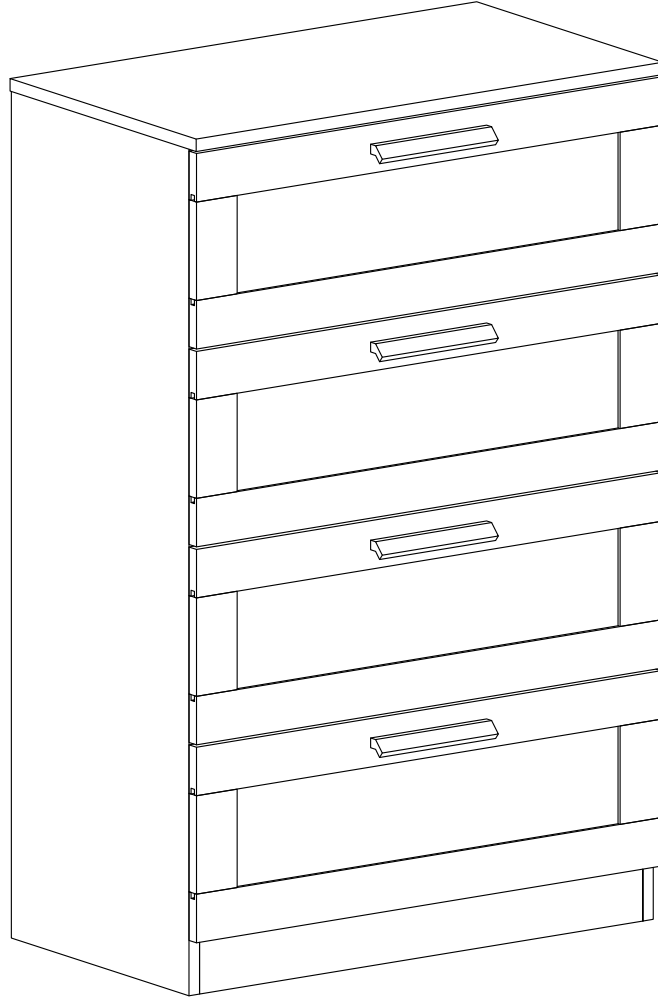

DEKOREX®

SFR 102 ŐIFONYER KULLANIM VE MONTAJ KILAVUZU

NOT: KAPAK MODELİ SATIN ALDIĐINIZ ÜRÜN GRUBUNA GÖRE GÖRSELDEKİ KAPAKTAN FARKLI OLABİLİR.

PARÇA LİSTESİ:

1 ÜST TABLA	1 ADET
2 ALT TABLA	1 ADET
3 SOL YAN TABLA	1 ADET
4 SAĞ YAN TABLA	1 ADET
5 BAZA	1 ADET
6 ÇEKMECE ARKA	4 ADET
7 ÇEKMECE SOL YAN	4 ADET
8 KASA TABAN	4 ADET
9 ARKALIK	2 ADET
10 ÇEKMECE SAĞ YAN	4 ADET
11 ORTA KAYIT	1 ADET
12 ÇEKMECE KAPAK	4 ADET

1

2

3

4

5

NOT: ARKALIK PARÇASININ BOYALI YÜZÜ
DOLAP DIŞINA BAKMALIDIR.

6

7