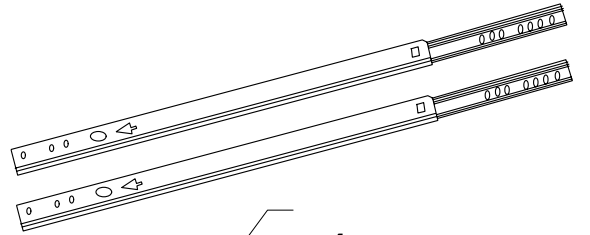

x 4
ÇEKMECE RAY TAKIMI