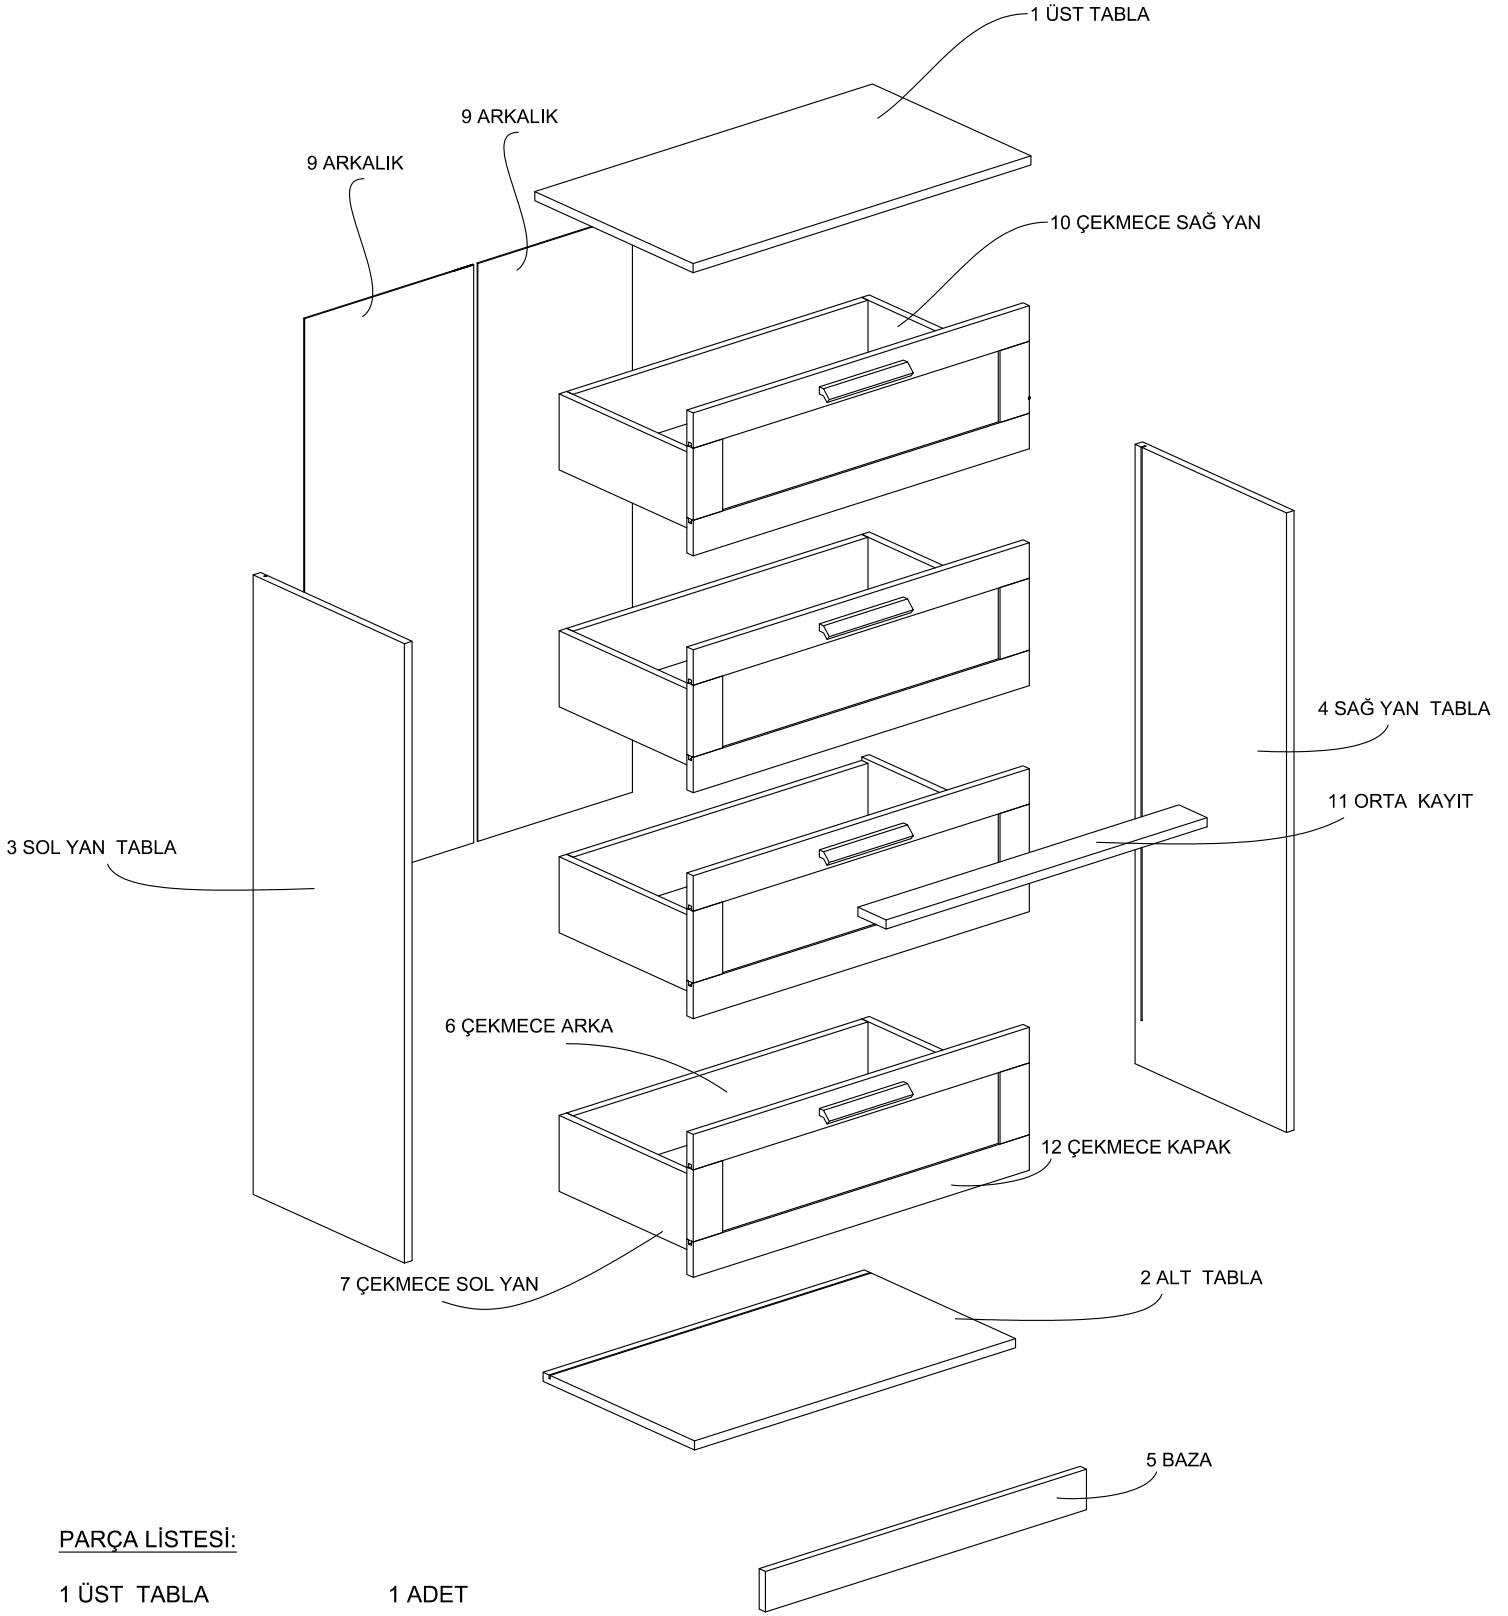

DEKOREX

SFR 102 ŐIFONYER KULLANIM VE MONTAJ KILAVUZU

NOT: KAPAK MODELİ SATIN ALDIĐINIZ ÜRÜN GRUBUNA GÖRE GÖRSELDEKİ KAPAKTAN FARKLI OLABİLİR.

PARÇA LİSTESİ:

1 ÜST TABLA	1 ADET
2 ALT TABLA	1 ADET
3 SOL YAN TABLA	1 ADET
4 SAĞ YAN TABLA	1 ADET
5 BAZA	1 ADET
6 ÇEKMECE ARKA	4 ADET
7 ÇEKMECE SOL YAN	4 ADET
8 KASA TABAN	4 ADET
9 ARKALIK	2 ADET
10 ÇEKMECE SAĞ YAN	4 ADET
11 ORTA KAYIT	1 ADET
12 ÇEKMECE KAPAK	4 ADET

- * Gövde montajının 2 kişi ile yapılması gerekmektedir.
- * Mobilya parçalarının zarar görmemesi için halı / kilim v.b. yumuşak malzeme üzerinde kurulması gerekmektedir.

* KULPLAR KAPAK MODELİNE GÖRE DEĞİŞİKLİK GÖSTERMEKTEDİR.

5

NOT: ARKALIK PARÇASININ BOYALI YÜZÜ
DOLAP DIŞINA BAKMALIDIR.

6

7

1 ÜST TABLA

8

9

10