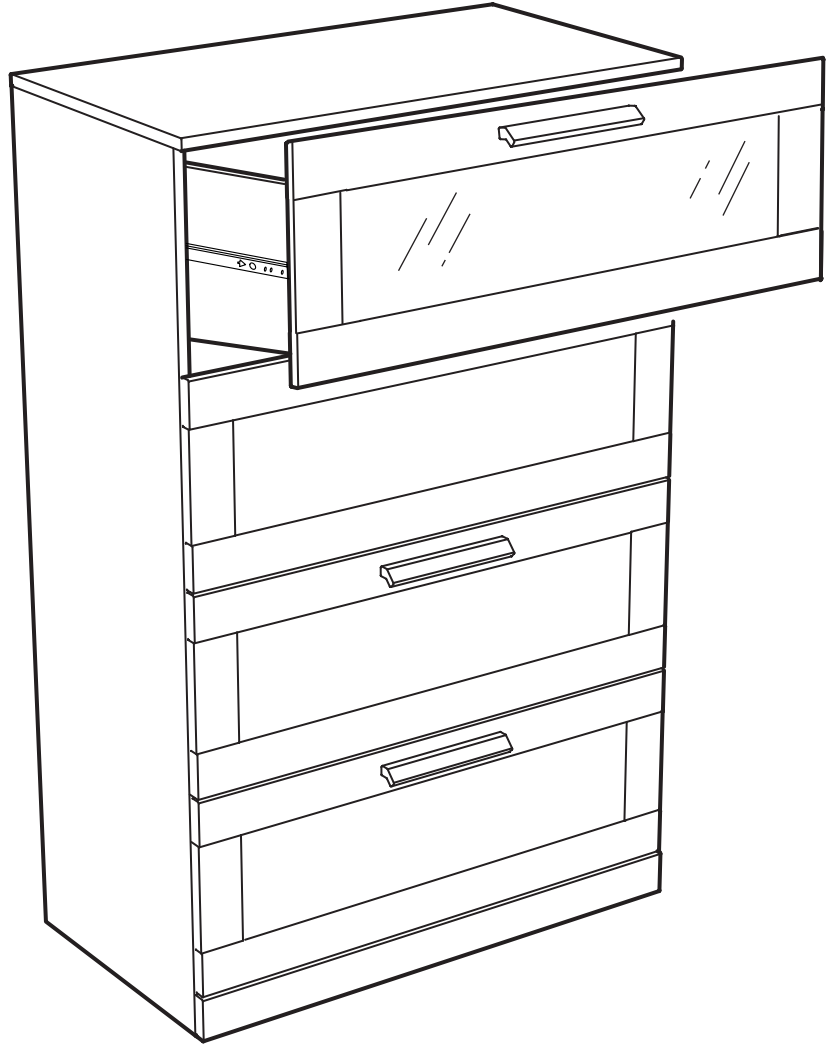

16

- Ürünün temizliği için nemli bir bez kullanabilirsiniz.
- Vidaları çok sıkarak zorlamayınız.
- Ürünü sürükleyerek taşımayınız. En az iki kişi taşıyınız.
- Ürünün devrilme ve bir kazaya neden olma riskini ortadan kaldırmak için hiçbir zaman aynı anda 1 adetten fazla çekmece açmayınız , açık bırakmayınız.

DEKOREX

DSM ONLINE TEKNOLOJİ HİZMETLERİ LTD. STİ.

Acibadem Mah. Çeçen Sk. Akasya A Kule

Kent Etabi No: 25/202 Üsküdar / İSTANBUL

Tel : 0 216 311 22 41

www.dekorex.com.tr