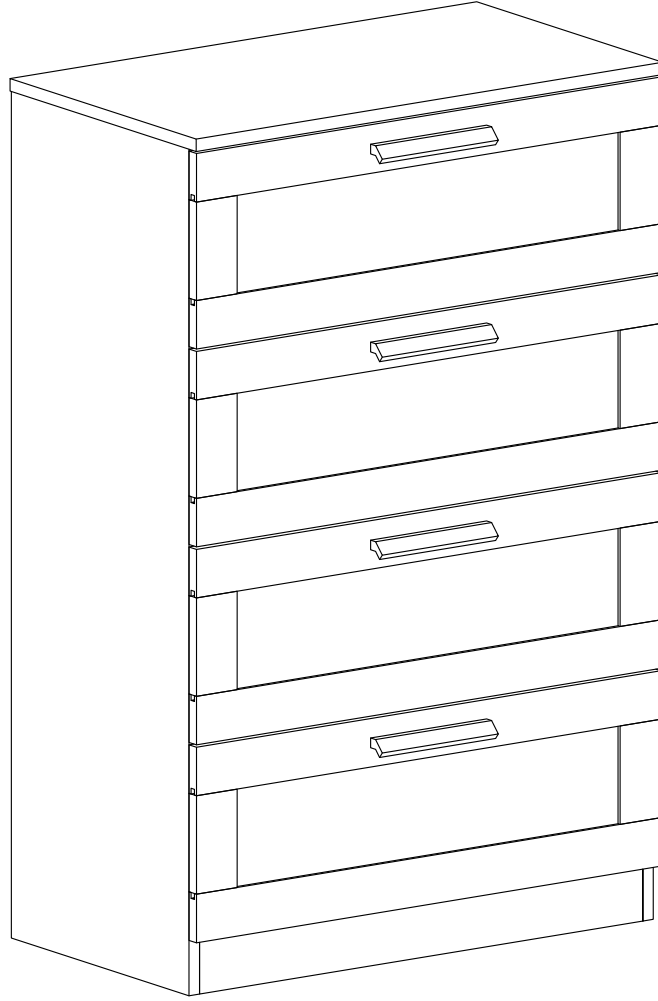

DEKOREX

SFR 102 ŐIFONYER KULLANIM VE MONTAJ KILAVUZU

NOT: KAPAK MODELİ SATIN ALDIĐINIZ ÜRÜN GRUBUNA GÖRE GÖRSELDEKİ KAPAKTAN FARKLI OLABİLİR.

PARÇA LİSTESİ:

1 ÜST TABLA	1 ADET
2 ALT TABLA	1 ADET
3 SOL YAN TABLA	1 ADET
4 SAĞ YAN TABLA	1 ADET
5 BAZA	1 ADET
6 ÇEKMECE ARKA	4 ADET
7 ÇEKMECE SOL YAN	4 ADET
8 KASA TABAN	4 ADET
9 ARKALIK	2 ADET
10 ÇEKMECE SAĞ YAN	4 ADET
11 ORTA KAYIT	1 ADET
12 ÇEKMECE KAPAK	4 ADET