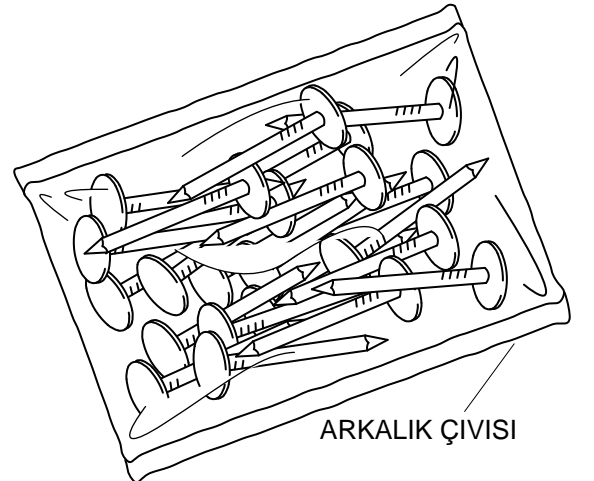

13

DEKOREX®

NOT: KAPAK MODELİ SATIN ALDIĞINIZ ÜRÜN GRUBUNA GÖRE GÖRSELDEKİ KAPAKTAN FARKLI OLABİLİR.

PARCA LİSTESİ

SOL YAN TABLA	1 ADET
SAG YAN TABLA	1 ADET
ÜST TABLA	1 ADET
ALT TABLA	1 ADET
SABİT RAF	1 ADET
ARKALIK	2 ADET

- * Gövde montajının 2 kişi ile yapılması gerekmektedir.
- * Mobilya parçalarının zarar görmemesi için halı / kilim v.b. yumuşak malzeme üzerinde kurulması gerekmektedir.
- * Montaj anında takıldığınız herhangi bir noktada müşteri destek hattından yardım almanız gerekebilir.