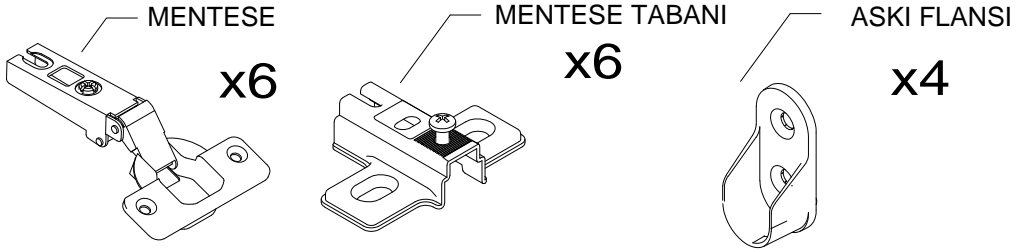

DEKOREX®

MNT 416 - 417 - 418

KULLANIM VE MONTAJ KILAVUZU

NOT: KAPAK MODELİ SATIN ALDIĞINIZ ÜRÜN GRUBUNA GÖRE GÖRSELDEKİ KAPAKTAN FARKLI OLABİLİR.

DEKOREX®

NOT: KAPAK MODELİ SATIN ALDIĞINIZ ÜRÜN GRUBUNA GÖRE GÖRSELDEKİ KAPAKTAN FARKLI OLABİLİR.

PARCA LİSTESİ

| | |
|---------------|--------|
| SOL YAN TABLA | 1 ADET |
| SAG YAN TABLA | 1 ADET |
| ÜST TABLA | 1 ADET |
| ALT TABLA | 1 ADET |
| SABİT RAF | 1 ADET |
| ARKALIK | 2 ADET |

- * Gövde montajının 2 kişi ile yapılması gerekmektedir.
- * Mobilya parçalarının zarar görmemesi için halı / kilim v.b. yumuşak malzeme üzerinde kurulması gerekmektedir.
- * Montaj anında takıldığınız herhangi bir noktada müşteri destek hattından yardım almanız gerekebilir.