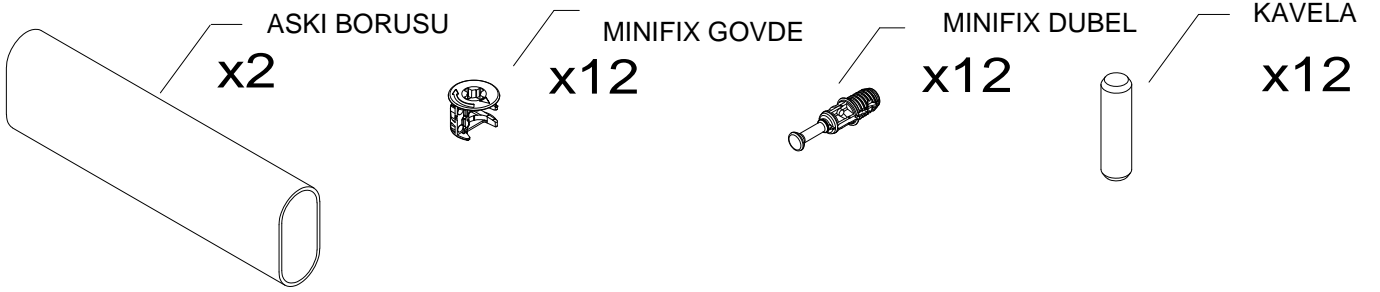

DEKOREX®

MNT 416 - 417 - 418

KULLANIM VE MONTAJ KILAVUZU

NOT: KAPAK MODELİ SATIN ALDIĞINIZ ÜRÜN GRUBUNA GÖRE GÖRSELDEKİ KAPAKTAN FARKLI OLABİLİR.

DEKOREX®

NOT: KAPAK MODELİ SATIN ALDIĞINIZ ÜRÜN GRUBUNA GÖRE GÖRSELDEKİ KAPAKTAN FARKLI OLABİLİR.

PARCA LİSTESİ

| | |
|---------------|--------|
| SOL YAN TABLA | 1 ADET |
| SAG YAN TABLA | 1 ADET |
| ÜST TABLA | 1 ADET |
| ALT TABLA | 1 ADET |
| SABİT RAF | 1 ADET |
| ARKALIK | 2 ADET |

- * Gövde montajının 2 kişi ile yapılması gerekmektedir.
- * Mobilya parçalarının zarar görmemesi için halı / kilim v.b. yumuşak malzeme üzerinde kurulması gerekmektedir.
- * Montaj anında takıldığınız herhangi bir noktada müşteri destek hattından yardım almanız gerekebilir.