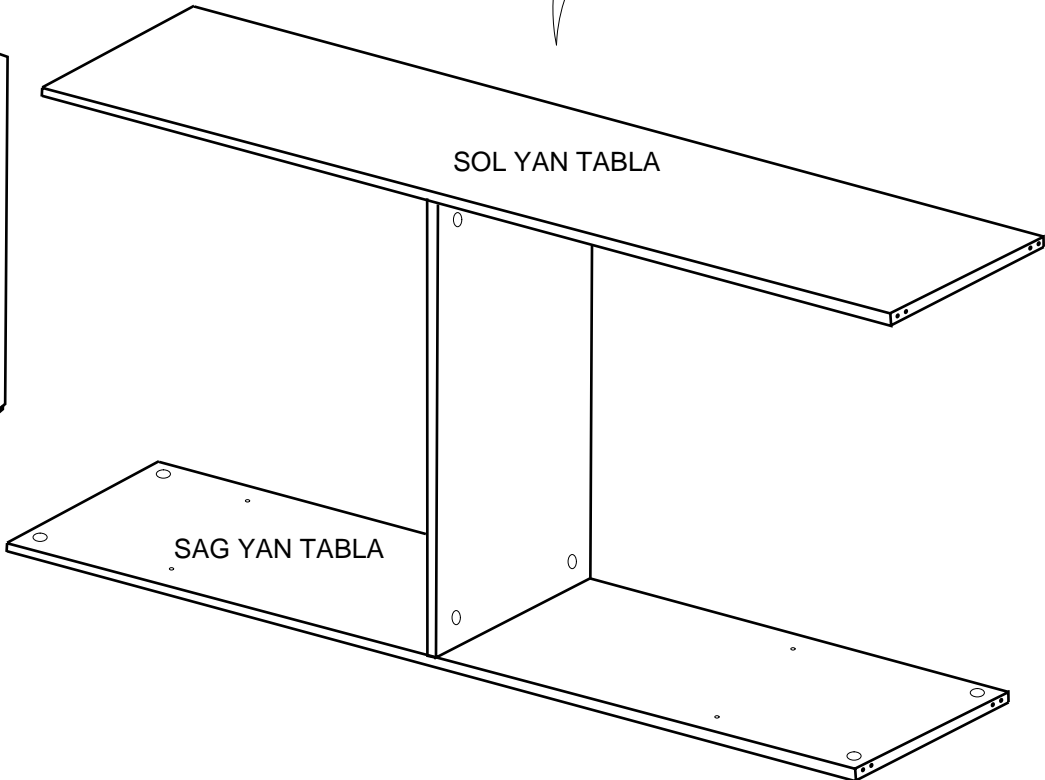

SABIT RAFI DILEDIGINIZ SEKILDE MONTE EDEBILIRSINIZ.

3

4