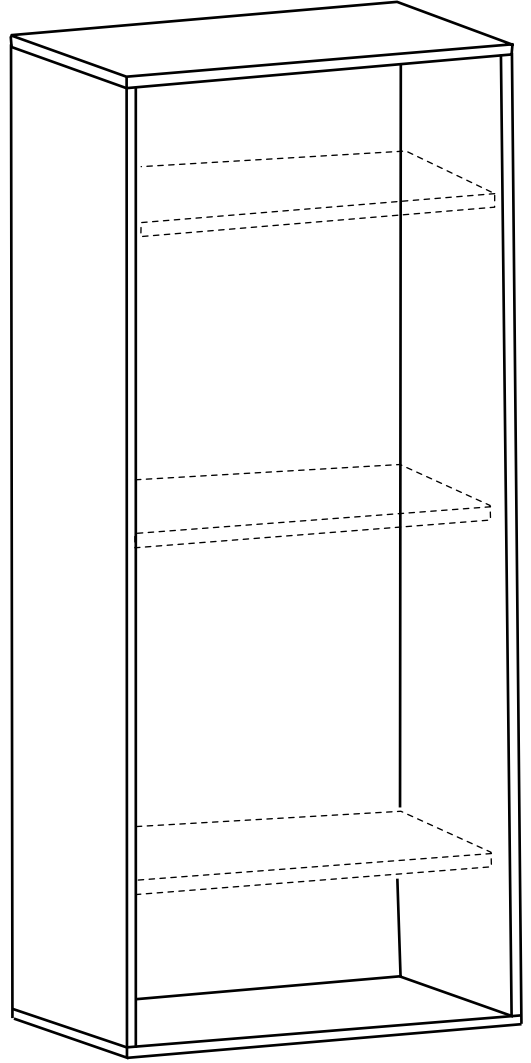

DEKOREX®

NOT: KAPAK MODELİ SATIN ALDIĞINIZ ÜRÜN GRUBUNA GÖRE GÖRSELDEKİ KAPAKTAN FARKLI OLABİLİR.