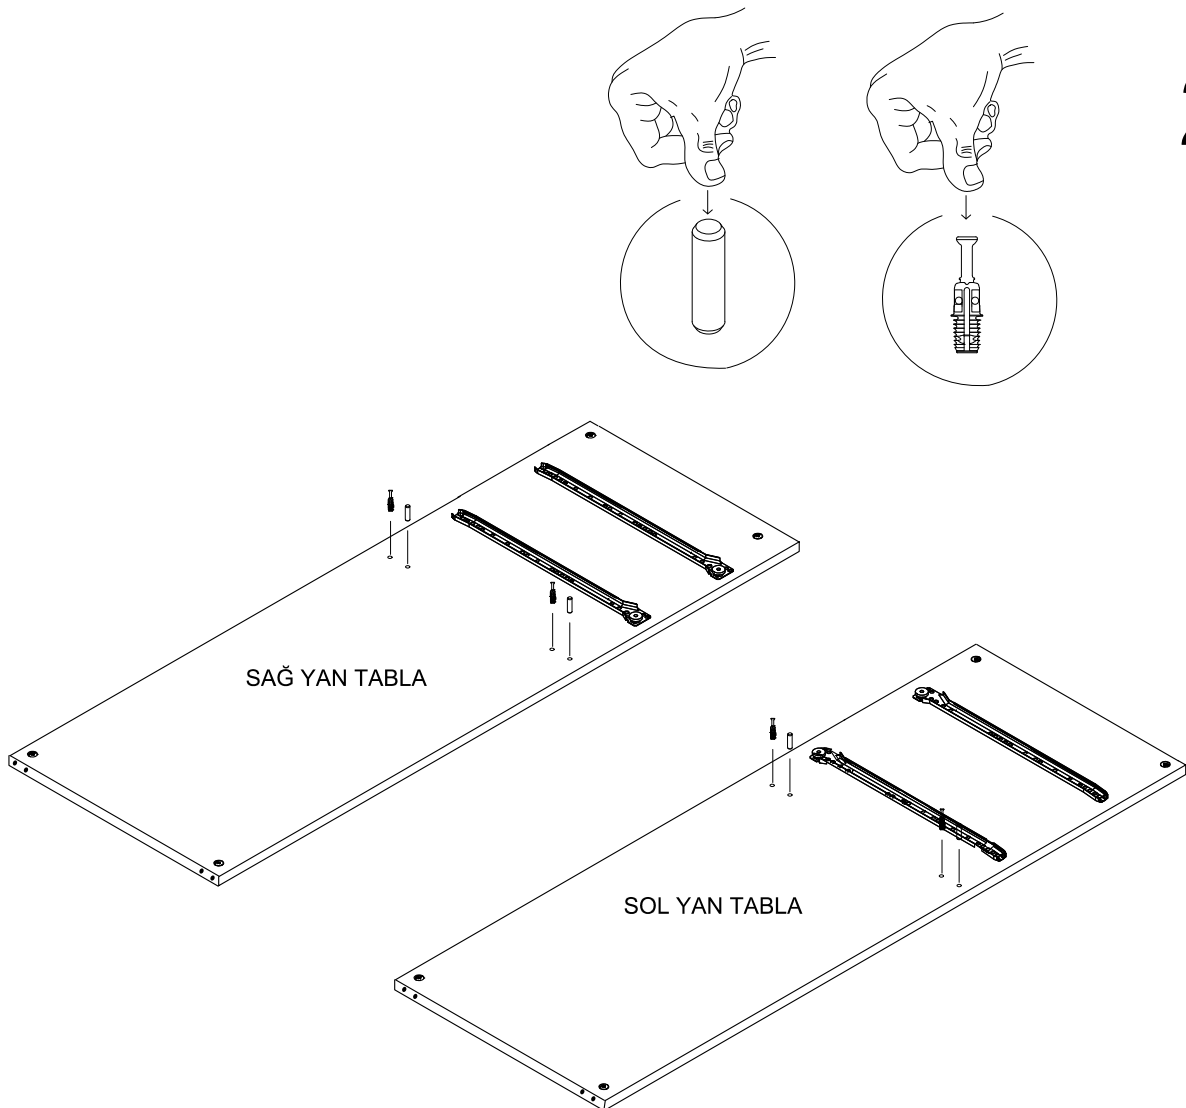

12 ÜST KAPAK

2 ADET

- * Gövde montajının 2 kişi ile yapılması gerekmektedir.
- * Mobilya parçalarının zarar görmemesi için halı / kilim v.b. yumuşak malzeme üzerinde kurulması gerekmektedir.

NOT : KULP MODELİ SATIN ALDIGINIZ ÜRÜN GRUBUNA GÖRE FARKLI OLABİLİR.

12

NOT: ÇEKMECE TABANININ BOYALI YÜZÜ ÇEKMECE İÇ KISMINA BAKMALIDIR.

13

14

NOT: ÇEKMECE TABANININ BOYALI YÜZÜ ÇEKMECE İÇ KISMINA BAKMALIDIR.

15

16

17