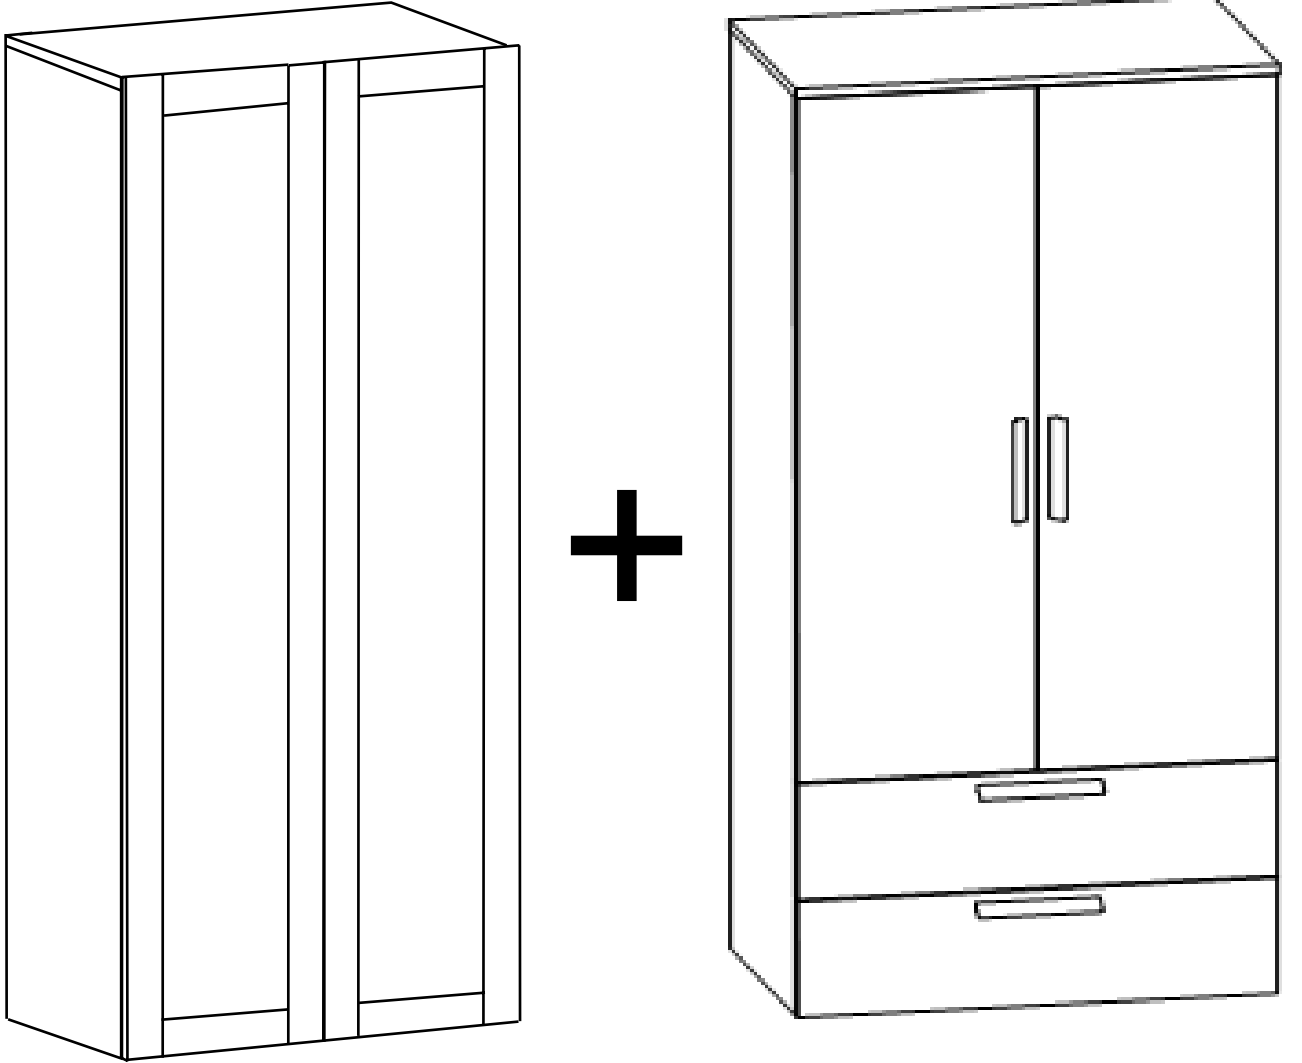

DEKOREX®

MNT 416 - 417 - 418

KULLANIM VE MONTAJ KILAVUZU

NOT: KAPAK MODELİ SATIN ALDIĞINIZ ÜRÜN GRUBUNA GÖRE GÖRSELDEKİ KAPAKTAN FARKLI OLABİLİR.