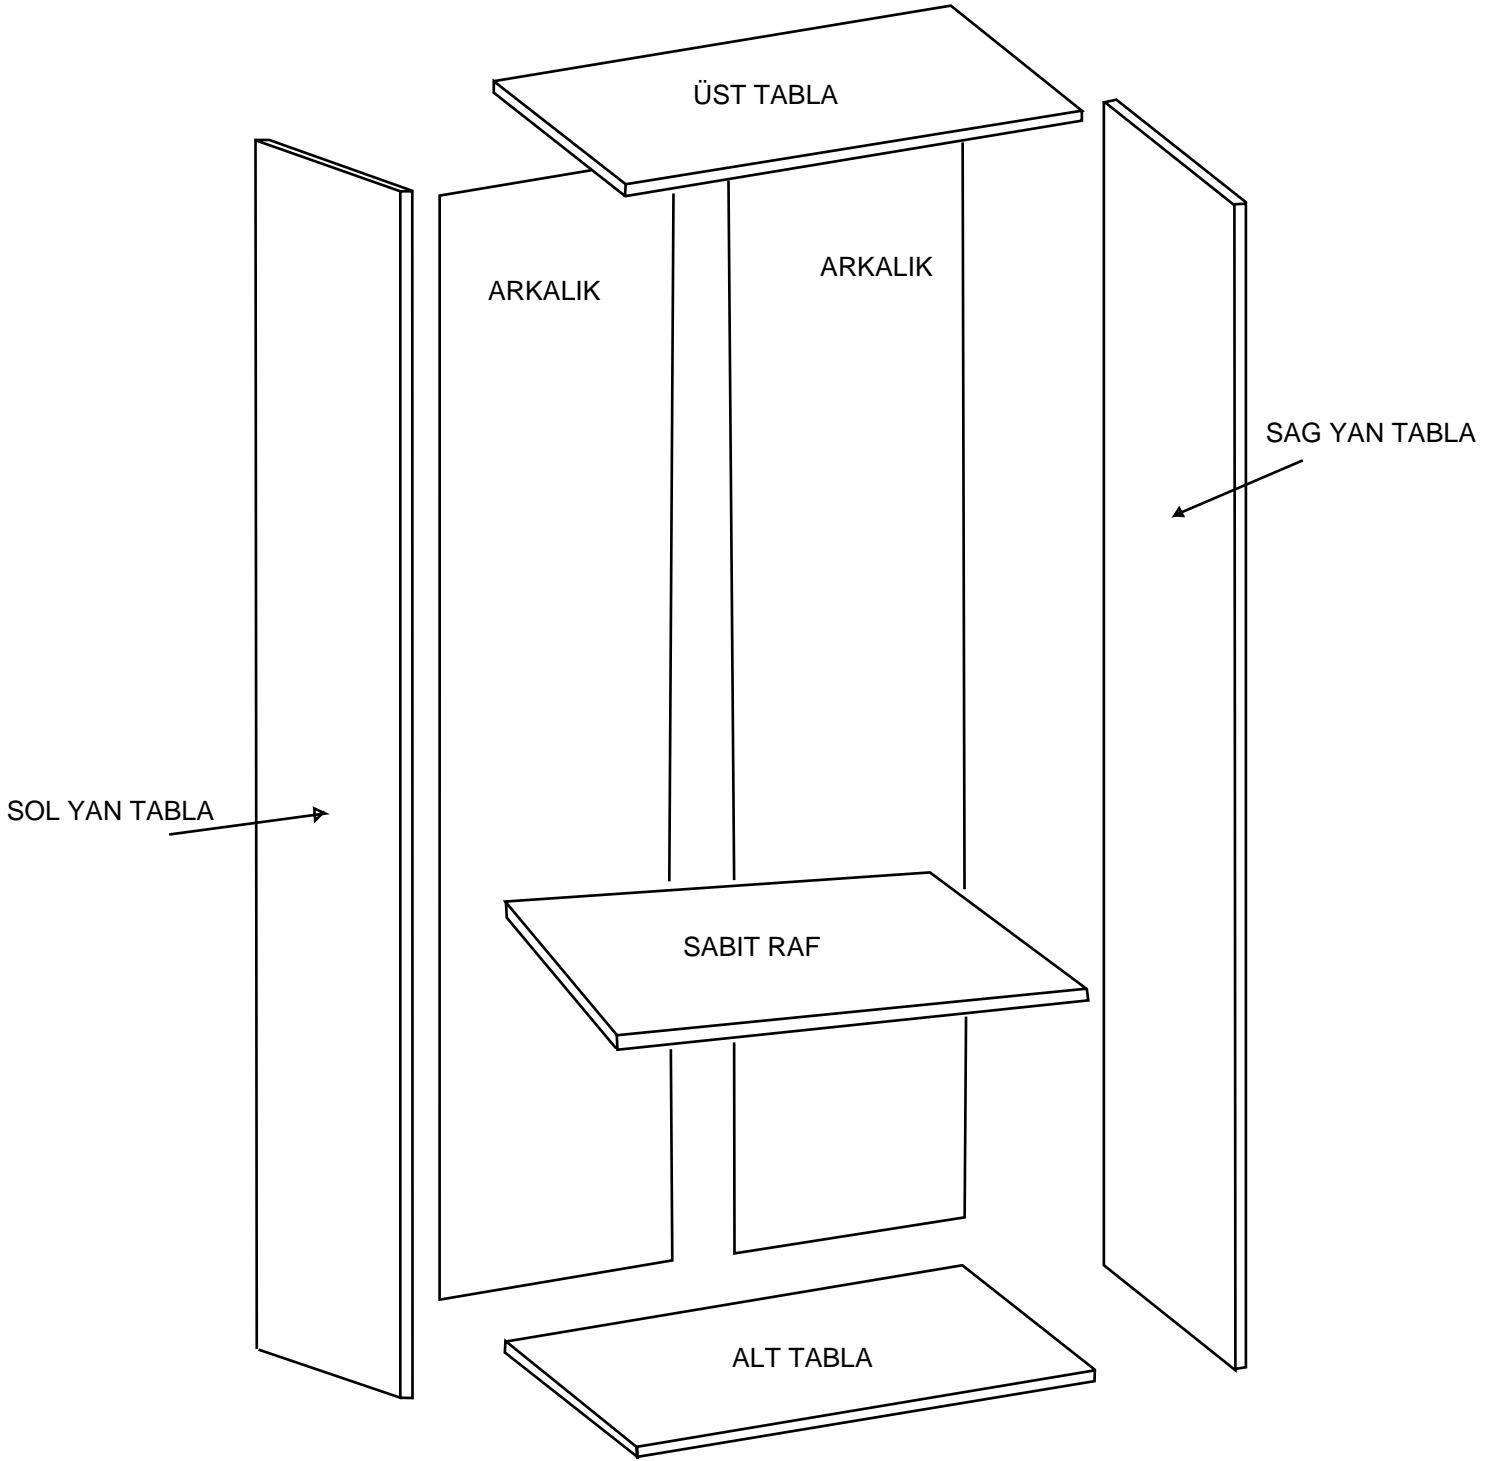

PARCA LİSTESİ

| | |
|---------------|--------|
| SOL YAN TABLA | 1 ADET |
| SAG YAN TABLA | 1 ADET |
| ÜST TABLA | 1 ADET |
| ALT TABLA | 1 ADET |
| SABİT RAF | 1 ADET |
| ARKALIK | 2 ADET |

- * Gövde montajının 2 kişi ile yapılması gerekmektedir.
- * Mobilya parçalarının zarar görmemesi için halı / kilim v.b. yumuşak malzeme üzerinde kurulması gerekmektedir.
- * Montaj anında takıldığınız herhangi bir noktada müşteri destek hattından yardım almanız gerekebilir.

12

NOT: ÇEKMECE TABANININ BOYALI YÜZÜ ÇEKMECE İÇ KISMINA BAKMALIDIR.

13

14

NOT: ÇEKMECE TABANININ BOYALI YÜZÜ ÇEKMECE İÇ KISMINA BAKMALIDIR.

15

16

17