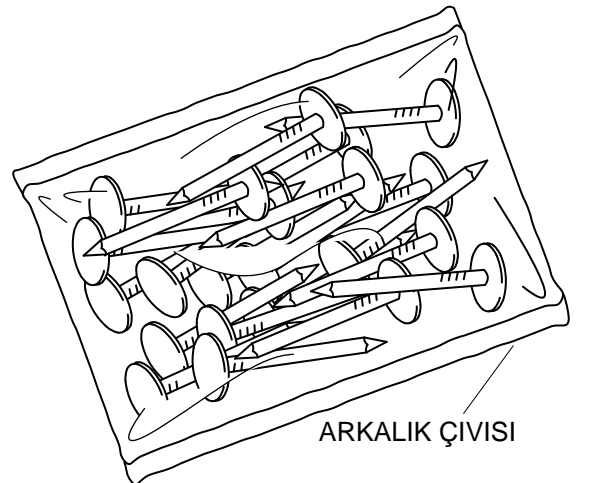

PARCA LİSTESİ

| | |
|---------------|--------|
| SOL YAN TABLA | 1 ADET |
| SAG YAN TABLA | 1 ADET |
| ÜST TABLA | 1 ADET |
| ALT TABLA | 1 ADET |
| SABİT RAF | 1 ADET |
| ARKALIK | 2 ADET |

- * Gövde montajının 2 kişi ile yapılması gerekmektedir.
- * Mobilya parçalarının zarar görmemesi için halı / kilim v.b. yumuşak malzeme üzerinde kurulması gerekmektedir.
- * Montaj anında takıldığınız herhangi bir noktada müşteri destek hattından yardım almanız gerekebilir.