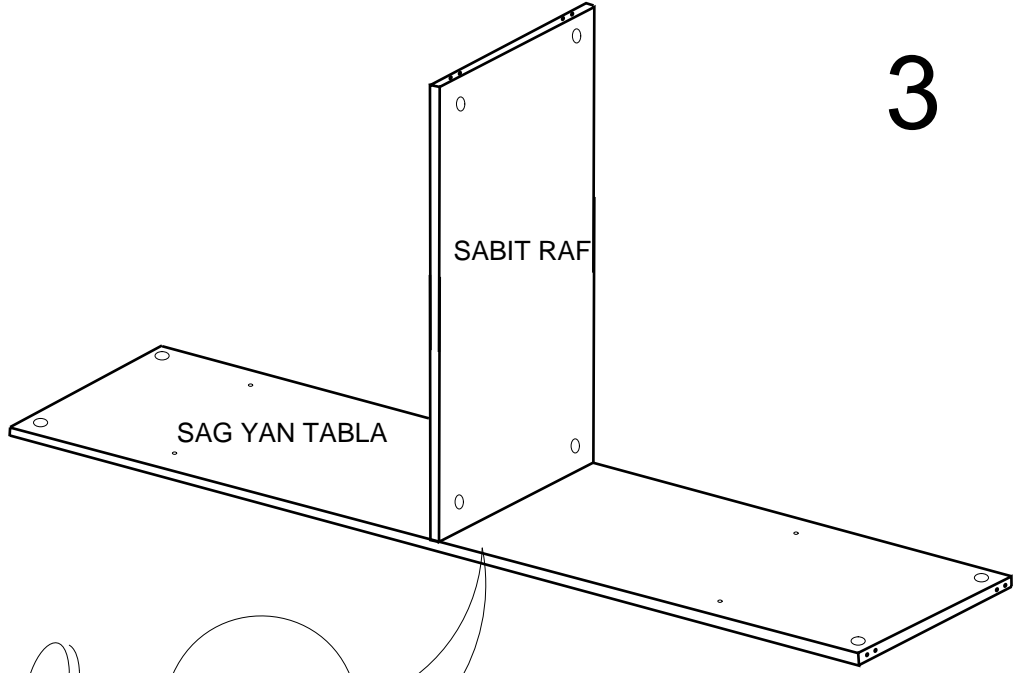

SABIT RAFI DILEDIGINIZ SEKILDE MONTE EDEBILIRSINIZ.

3