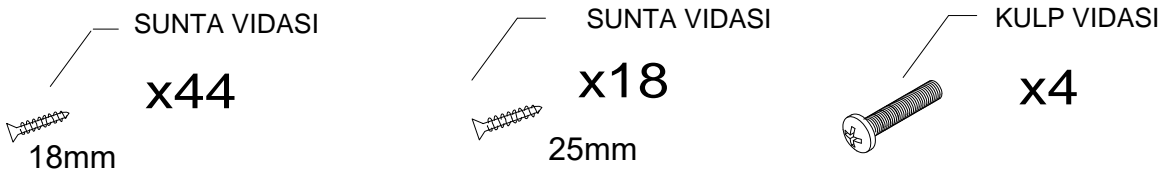

PARCA LİSTESİ

| | |
|---------------|--------|
| SOL YAN TABLA | 1 ADET |
| SAG YAN TABLA | 1 ADET |
| ÜST TABLA | 1 ADET |
| ALT TABLA | 1 ADET |
| SABİT RAF | 1 ADET |
| ARKALIK | 2 ADET |

- * Gövde montajının 2 kişi ile yapılması gerekmektedir.
- * Mobilya parçalarının zarar görmemesi için halı / kilim v.b. yumuşak malzeme üzerinde kurulması gerekmektedir.
- * Montaj anında takıldığınız herhangi bir noktada müşteri destek hattından yardım almanız gerekebilir.