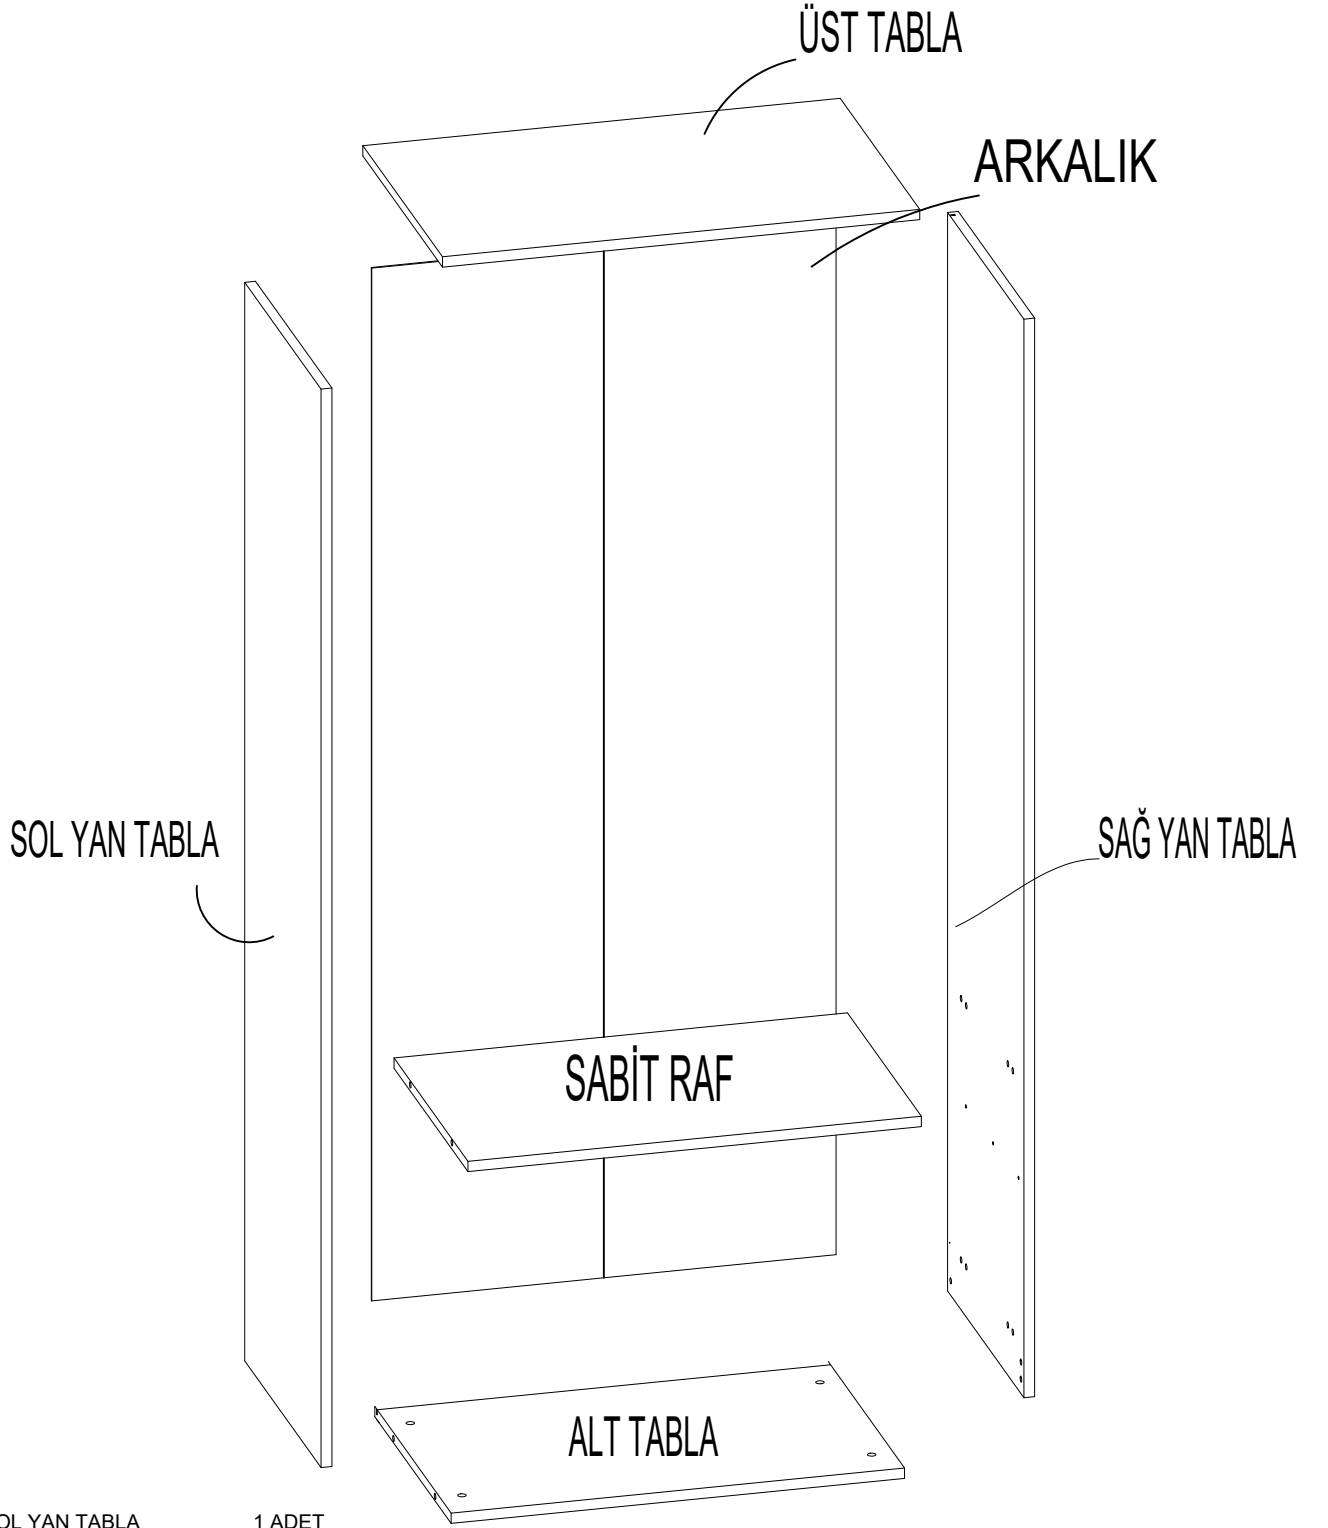

PARCA LİSTESİ

| | |
|---------------|--------|
| SOL YAN TABLA | 1 ADET |
| SAG YAN TABLA | 1 ADET |
| ÜST TABLA | 1 ADET |
| ALT TABLA | 1 ADET |
| SABİT RAF | 1 ADET |
| ARKALIK | 2 ADET |

- * Gövde montajının 2 kişi ile yapılması gerekmektedir.
- * Mobilya parçalarının zarar görmemesi için halı / kilim v.b. yumuşak malzeme üzerinde kurulması gerekmektedir.
- * Montaj anında takıldığınız herhangi bir noktada müşteri destek hattından yardım almanız gerekebilir.

| | |
|-----------------|--------|
| SOL YAN TABLA | 1 ADET |
| SAĞ YAN TABLA | 1 ADET |
| ÜST TABLA | 1 ADET |
| ALT TABLA | 1 ADET |
| SABİT RAF | 1 ADET |
| ARKALIK | 2 ADET |
| ÇEKMECE SOL YAN | 2 ADET |
| ÇEKMECE SAĞ YAN | 2 ADET |
| ÇEKMECE ARKA | 2 ADET |
| ÇEKMECE KLAPA | 2 ADET |
| ÇEKMECE TABAN | 2 ADET |

12

NOT: ÇEKMECE TABANININ BOYALI YÜZÜ ÇEKMECE İÇ KISMINA BAKMALIDIR.

13

14

NOT: ÇEKMECE TABANININ BOYALI YÜZÜ ÇEKMECE İÇ KISMINA BAKMALIDIR.

15

16

17