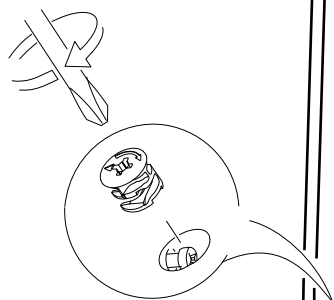

12 ÜST KAPAK

2 ADET

- * Gövde montajının 2 kişi ile yapılması gerekmektedir.
- * Mobilya parçalarının zarar görmemesi için halı / kilim v.b. yumuşak malzeme üzerinde kurulması gerekmektedir.

NOT : KULP MODELİ SATIN ALDIGINIZ ÜRÜN GRUBUNA GÖRE FARKLI OLABİLİR.

3

4

5

6

7

9

10

11

12

NOT: ÇEKMECE TABANININ BOYALI YÜZÜ ÇEKMECE İÇ KISMINA BAKMALIDIR.

13

14

NOT: ÇEKMECE TABANININ BOYALI YÜZÜ ÇEKMECE İÇ KISMINA BAKMALIDIR.

15

16

17