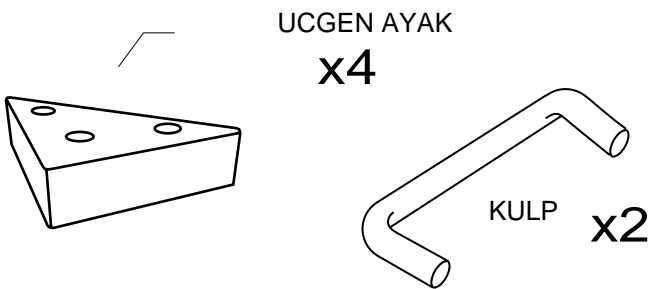

DEKOREX®

MNT 416 - 417 - 418

KULLANIM VE MONTAJ KILAVUZU

NOT: KAPAK MODELİ SATIN ALDIĞINIZ ÜRÜN GRUBUNA GÖRE GÖRSELDEKİ KAPAKTAN FARKLI OLABİLİR.

DEKOREX®

NOT: KAPAK MODELİ SATIN ALDIĞINIZ ÜRÜN GRUBUNA GÖRE GÖRSELDEKİ KAPAKTAN FARKLI OLABİLİR.

PARCA LİSTESİ

| | |
|---------------|--------|
| SOL YAN TABLA | 1 ADET |
| SAG YAN TABLA | 1 ADET |
| ÜST TABLA | 1 ADET |
| ALT TABLA | 1 ADET |
| SABİT RAF | 1 ADET |
| ARKALIK | 2 ADET |

- * Gövde montajının 2 kişi ile yapılması gerekmektedir.
- * Mobilya parçalarının zarar görmemesi için halı / kilim v.b. yumuşak malzeme üzerinde kurulması gerekmektedir.
- * Montaj anında takıldığınız herhangi bir noktada müşteri destek hattından yardım almanız gerekebilir.