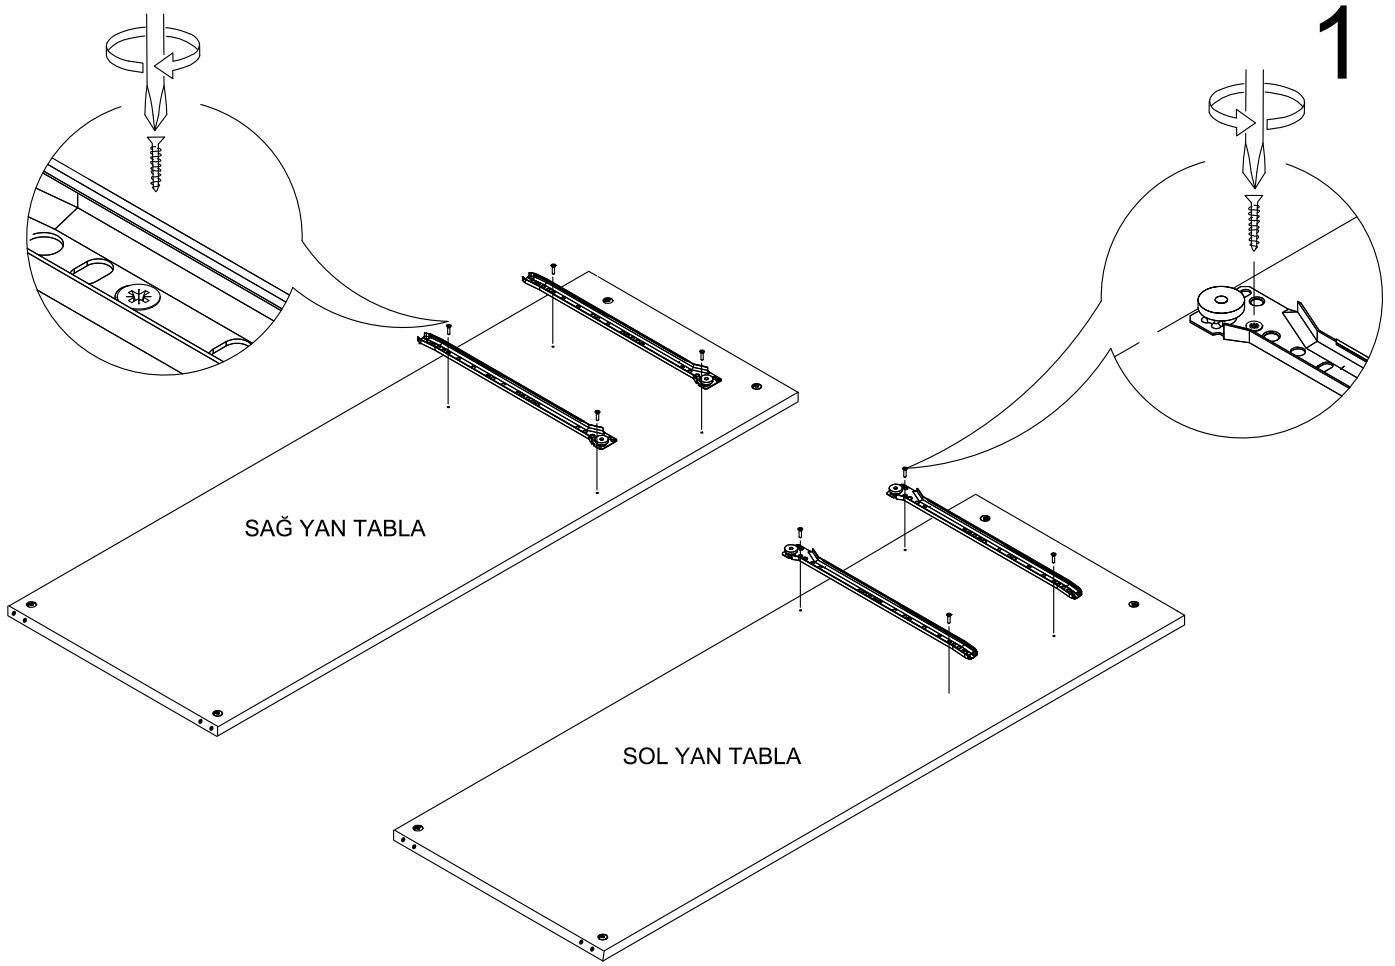

12 ÜST KAPAK

2 ADET

- * Gövde montajının 2 kişi ile yapılması gerekmektedir.
- * Mobilya parçalarının zarar görmemesi için halı / kilim v.b. yumuşak malzeme üzerinde kurulması gerekmektedir.

NOT : KULP MODELİ SATIN ALDIGINIZ ÜRÜN GRUBUNA GÖRE FARKLI OLABİLİR.