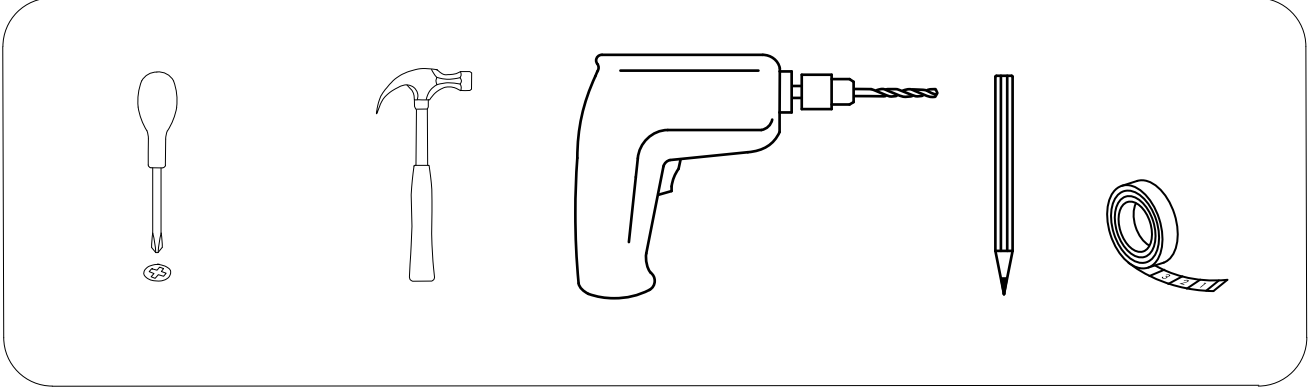

PARCA LİSTESİ

| | |
|---------------|--------|
| SOL YAN TABLA | 1 ADET |
| SAG YAN TABLA | 1 ADET |
| ÜST TABLA | 1 ADET |
| ALT TABLA | 1 ADET |
| SABİT RAF | 1 ADET |
| ARKALIK | 2 ADET |

- * Gövde montajının 2 kişi ile yapılması gerekmektedir.
- * Mobilya parçalarının zarar görmemesi için halı / kilim v.b. yumuşak malzeme üzerinde kurulması gerekmektedir.
- * Montaj anında takıldığınız herhangi bir noktada müşteri destek hattından yardım almanız gerekebilir.