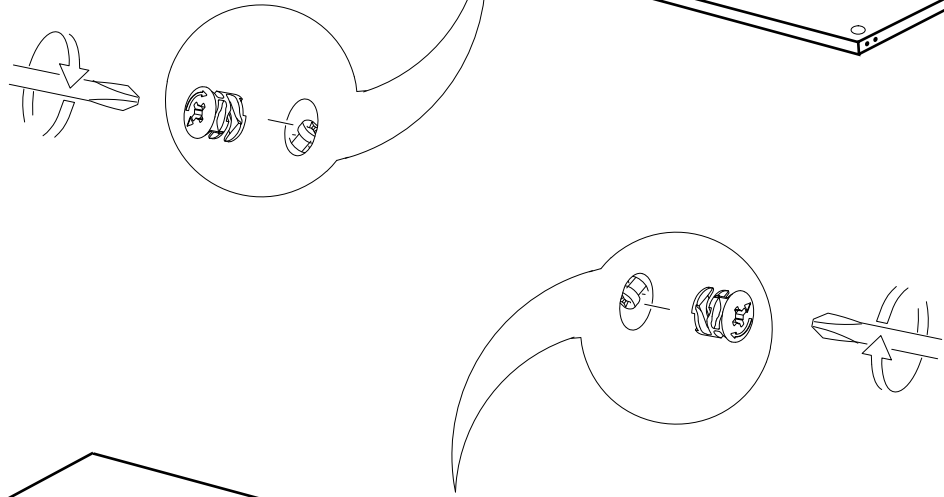

PARCA LİSTESİ

| | |
|---------------|--------|
| SOL YAN TABLA | 1 ADET |
| SAG YAN TABLA | 1 ADET |
| ÜST TABLA | 1 ADET |
| ALT TABLA | 1 ADET |
| SABİT RAF | 1 ADET |
| ARKALIK | 2 ADET |

- * Gövde montajının 2 kişi ile yapılması gerekmektedir.
- * Mobilya parçalarının zarar görmemesi için halı / kilim v.b. yumuşak malzeme üzerinde kurulması gerekmektedir.
- * Montaj anında takıldığınız herhangi bir noktada müşteri destek hattından yardım almanız gerekebilir.

NOT : KULP MODELİ SATIN ALDIĞINIZ ÜRÜN GRUBUNA GÖRE FARKLI OLABİLİR.

1

2

SABIT RAFI DILEDIGINIZ SEKILDE MONTE EDEBILIRSINIZ.

3

4

5

6