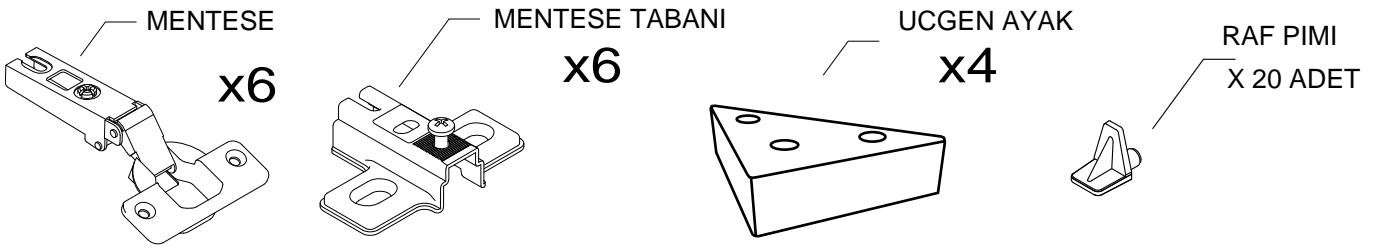

DEKOREX®

KTP-CAD-PRT

KULLANIM VE MONTAJ KILAVUZU

* KAPAK OLUP OLMADIGI ÜRÜN GRUBUNA GÖRE FARKLILIK GÖSTEREBİLİR.

* KAPAK MODELİ SATIN ALDIGINIZ ÜRÜN GRUBUNA GÖRE GÖRSELDEKİ KAPAKTAN FARKLI OLABİLİR.

PARÇA LİSTESİ

SOL YAN TABLA	1 ADET
SAG YAN TABLA	1 ADET
ÜST TABLA	1 ADET
ALT TABLA	1 ADET
SABİT RAF	1 ADET
HAREKETLİ RAF	5 ADET
ARKALIK	2 ADET

- * Gövde montajının 2 kişi ile yapılması gerekmektedir.
- * Mobilya parçalarının zarar görmemesi için halı / kilim v.b. yumuşak malzeme üzerinde kurulması gerekmektedir.
- * Montaj anında takıldığınız herhangi bir noktada müşteri destek hattından yardım almanız gerekebilir.

1

RAFIX VIDASI

SAG YAN TABLA

SOL YAN TABLA

2

ALT TABLA

ÜST TABLA

Ayaklarda 25 mm olan sunta vidası kullanılacaktır.

ALT TABLA

3

4

5

6

7

* Duvar sabitleme aparatında dolaba takılacak kısma 18 mm sunta vidasi, duvara takılacak dübele 60 mm. Vida kullanılacaktır.

8