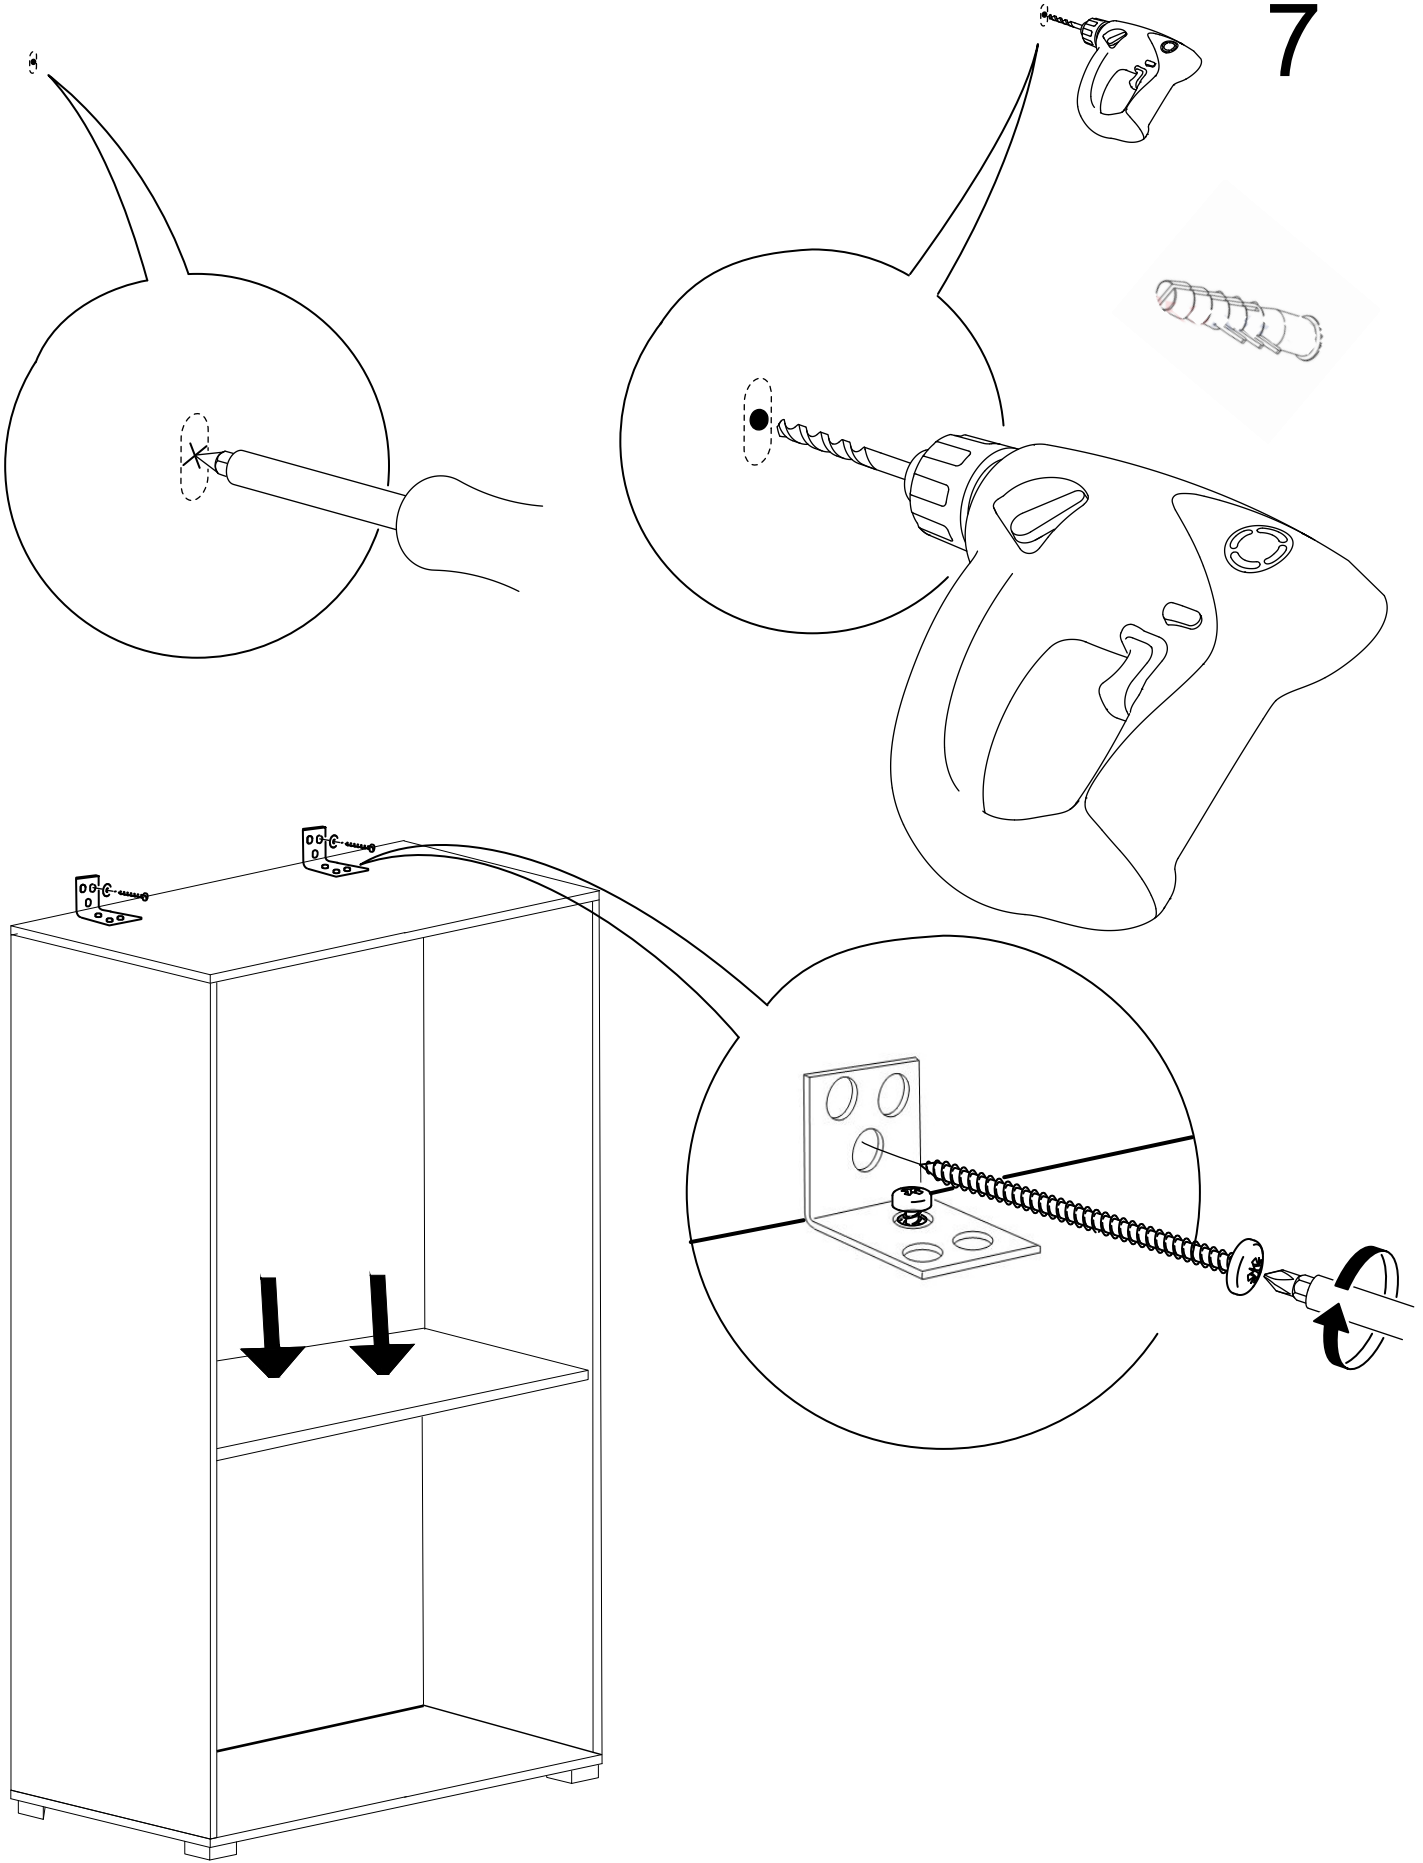

ALT TABLA

3

4

5

6

7

* Duvar sabitleme aparatında dolaba takılacak kısma 18 mm sunta vidasi, duvara takılacak dübele 60 mm. Vida kullanılacaktır.

8