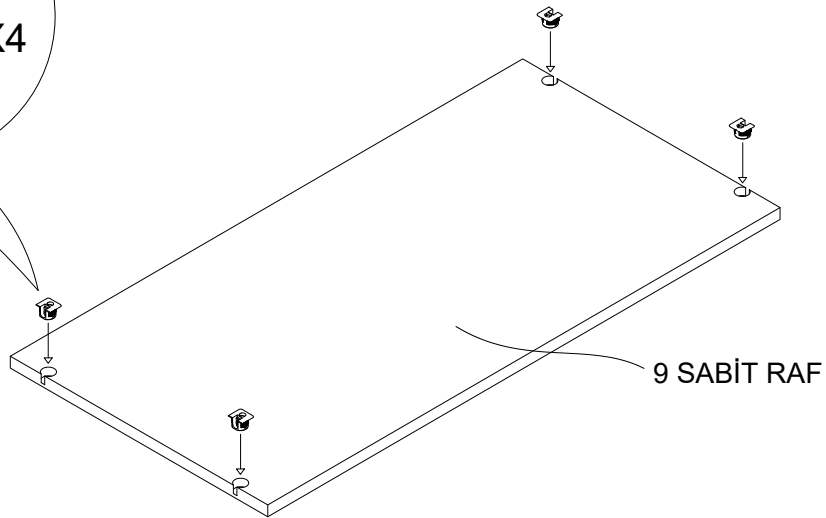

ALT TABLA

3

4

5

6

7

* Duvar sabitleme aparatında dolaba takılacak kısma 18 mm sunta vidasi, duvara takılacak dübele 60 mm. Vida kullanılacaktır.

8