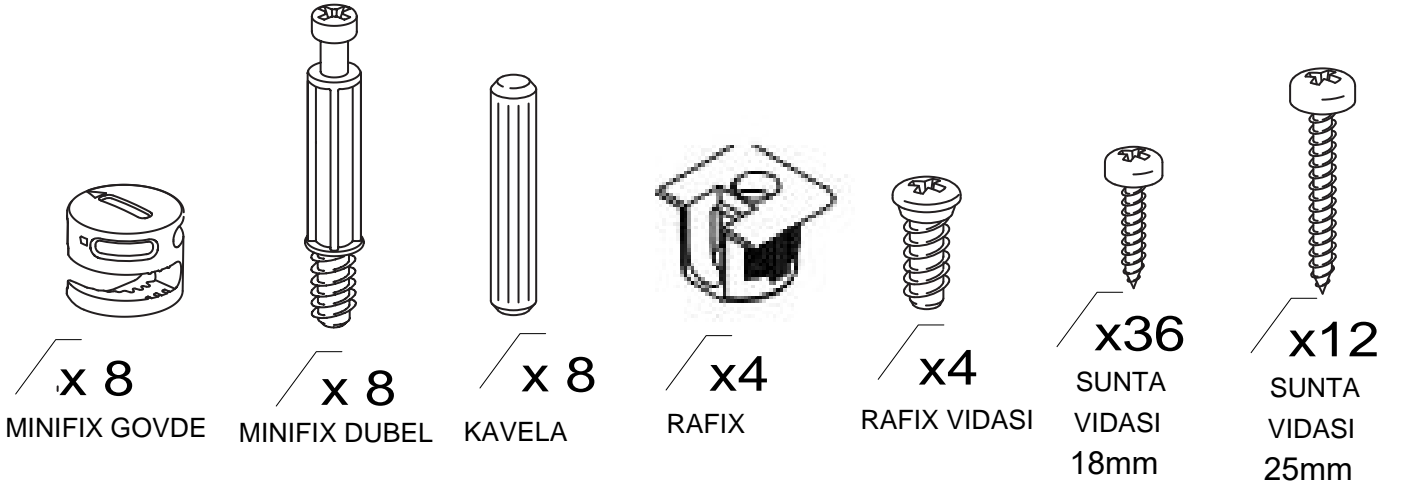

DEKOREX®

KTP-CAD-PRT

KULLANIM VE MONTAJ KILAVUZU

* KAPAK OLUP OLMADIGI ÜRÜN GRUBUNA GÖRE FARKLILIK GÖSTEREBİLİR.

* KAPAK MODELİ SATIN ALDIGINIZ ÜRÜN GRUBUNA GÖRE GÖRSELDEKİ KAPAKTAN FARKLI OLABİLİR.

PARÇA LİSTESİ

SOL YAN TABLA	1 ADET
SAG YAN TABLA	1 ADET
ÜST TABLA	1 ADET
ALT TABLA	1 ADET
SABİT RAF	1 ADET
HAREKETLİ RAF	5 ADET
ARKALIK	2 ADET

- * Gövde montajının 2 kişi ile yapılması gerekmektedir.
- * Mobilya parçalarının zarar görmemesi için halı / kilim v.b. yumuşak malzeme üzerinde kurulması gerekmektedir.
- * Montaj anında takıldığınız herhangi bir noktada müşteri destek hattından yardım almanız gerekebilir.

1

RAFIX VIDASI

SAG YAN TABLA

SOL YAN TABLA

2

ALT TABLA

ÜST TABLA

Ayaklarda 25 mm olan sunta vidası kullanılacaktır.

ALT TABLA

3

4

5

6

7

* Duvar sabitleme aparatında dolaba takılacak kısma 18 mm sunta vidasi, duvara takılacak dübele 60 mm. Vida kullanılacaktır.

8