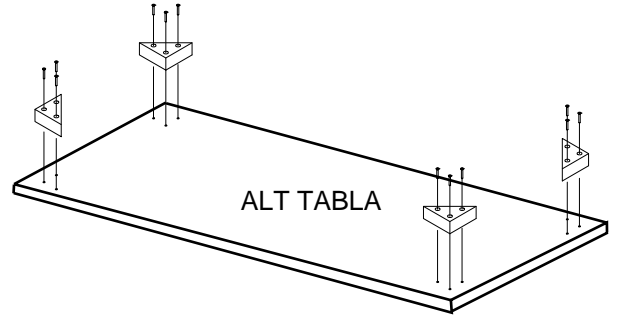

SOL YAN TABLA	1 ADET
SAG YAN TABLA	1 ADET
ÜST TABLA	1 ADET
ALT TABLA	1 ADET
SABİT RAF	1 ADET
HAREKETLİ RAF	5 ADET
ARKALIK	2 ADET

- * Gövde montajının 2 kişi ile yapılması gerekmektedir.
- * Mobilya parçalarının zarar görmemesi için halı / kilim v.b. yumuşak malzeme üzerinde kurulması gerekmektedir.
- * Montaj anında takıldığınız herhangi bir noktada müşteri destek hattından yardım almanız gerekebilir.

1

RAFIX VIDASI

SAG YAN TABLA

SOL YAN TABLA

2

ALT TABLA

ÜST TABLA

Ayaklarda 25 mm olan sunta vidası kullanılacaktır.

ALT TABLA

3

4

5

6

7

* Duvar sabitleme aparatında dolaba takılacak kısma 18 mm sunta vidasi, duvara takılacak dübele 60 mm. Vida kullanılacaktır.

8