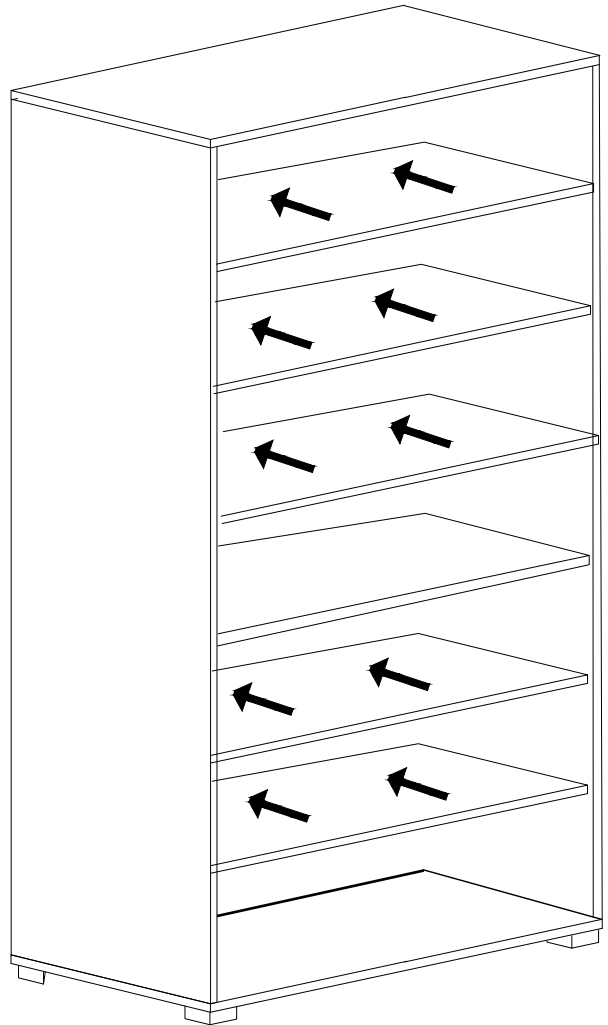

SOL YAN TABLA	1 ADET
SAG YAN TABLA	1 ADET
ÜST TABLA	1 ADET
ALT TABLA	1 ADET
SABİT RAF	1 ADET
HAREKETLİ RAF	5 ADET
ARKALIK	2 ADET

- * Gövde montajının 2 kişi ile yapılması gerekmektedir.
- * Mobilya parçalarının zarar görmemesi için halı / kilim v.b. yumuşak malzeme üzerinde kurulması gerekmektedir.
- * Montaj anında takıldığınız herhangi bir noktada müşteri destek hattından yardım almanız gerekebilir.

ALT TABLA

3

4

5

6

7

* Duvar sabitleme aparatında dolaba takılacak kısma 18 mm sunta vidasi, duvara takılacak dübele 60 mm. Vida kullanılacaktır.

8