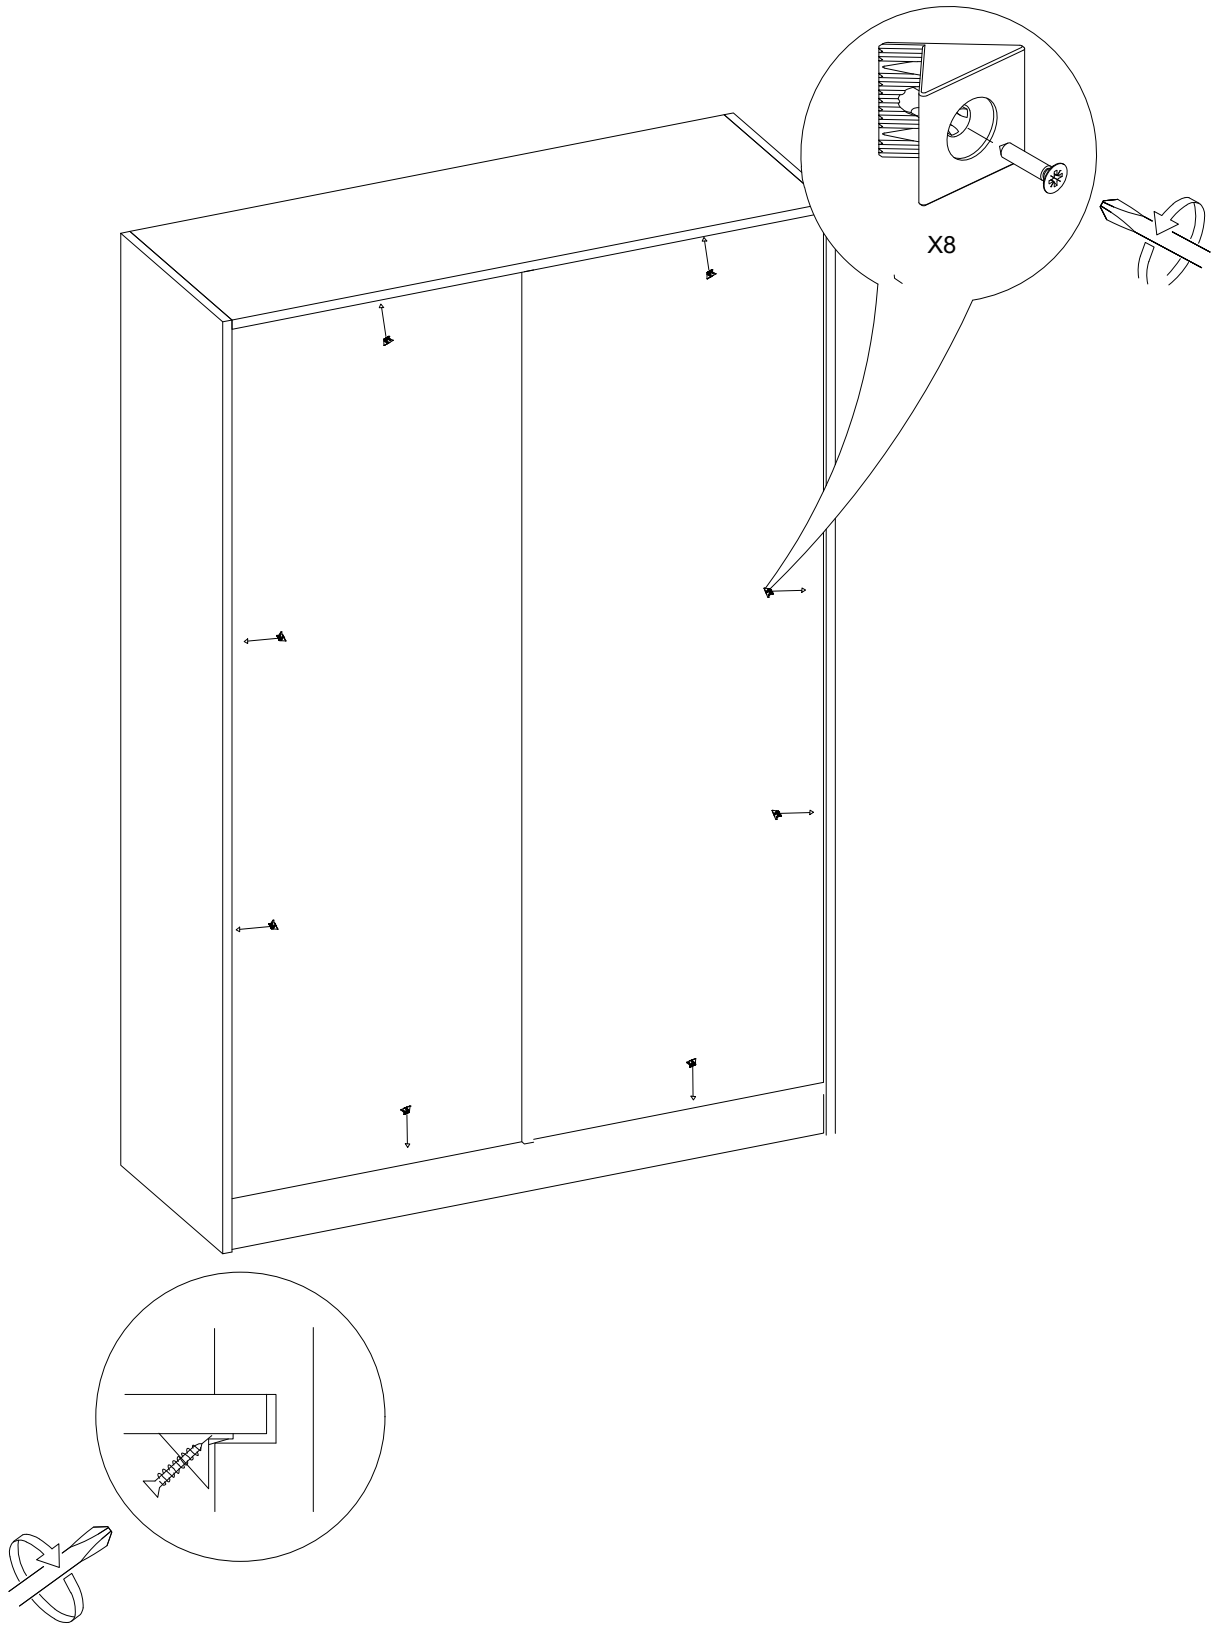

SOL YAN TABLA	1 ADET
SAG YAN TABLA	1 ADET
ÜST TABLA	1 ADET
ALT TABLA	1 ADET
SABİT RAF	1 ADET
HAREKETLİ RAF	5 ADET
ARKALIK	2 ADET

- * Gövde montajının 2 kişi ile yapılması gerekmektedir.
- * Mobilya parçalarının zarar görmemesi için halı / kilim v.b. yumuşak malzeme üzerinde kurulması gerekmektedir.
- * Montaj anında takıldığınız herhangi bir noktada müşteri destek hattından yardım almanız gerekebilir.

ALT TABLA

3

4

5

6

7

* Duvar sabitleme aparatında dolaba takılacak kısma 18 mm sunta vidasi, duvara takılacak dübele 60 mm. Vida kullanılacaktır.

8