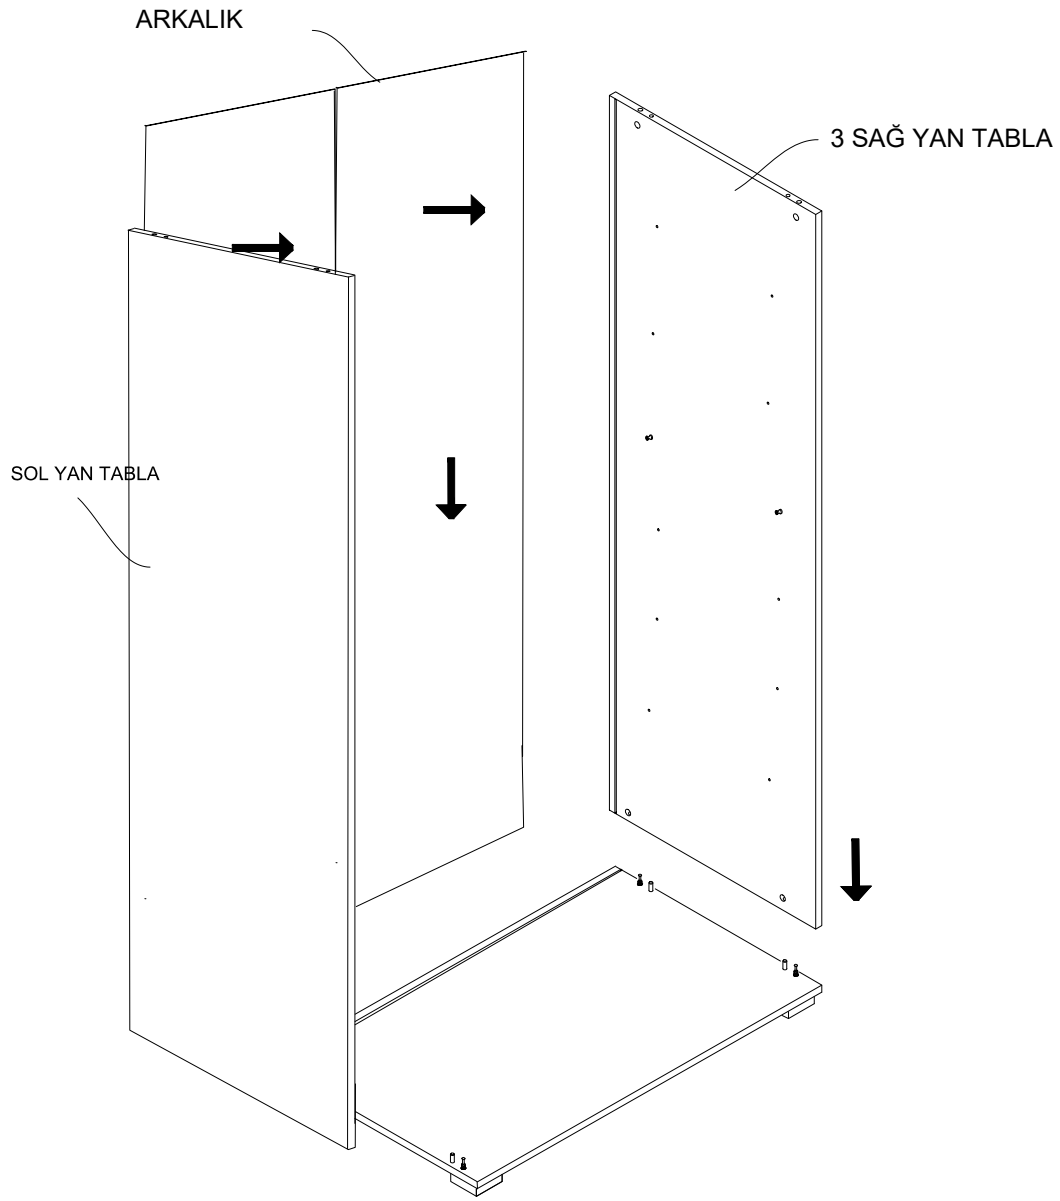

SOL YAN TABLA	1 ADET
SAG YAN TABLA	1 ADET
ÜST TABLA	1 ADET
ALT TABLA	1 ADET
SABİT RAF	1 ADET
HAREKETLİ RAF	5 ADET
ARKALIK	2 ADET

- * Gövde montajının 2 kişi ile yapılması gerekmektedir.
- * Mobilya parçalarının zarar görmemesi için halı / kilim v.b. yumuşak malzeme üzerinde kurulması gerekmektedir.
- * Montaj anında takıldığınız herhangi bir noktada müşteri destek hattından yardım almanız gerekebilir.

1

RAFIX VIDASI

SAG YAN TABLA

SOL YAN TABLA

2

ALT TABLA

ÜST TABLA

Ayaklarda 25 mm olan sunta vidası kullanılacaktır.

ALT TABLA

3

4

5

6

7

* Duvar sabitleme aparatında dolaba takılacak kısma 18 mm sunta vidasi, duvara takılacak dübele 60 mm. Vida kullanılacaktır.

8