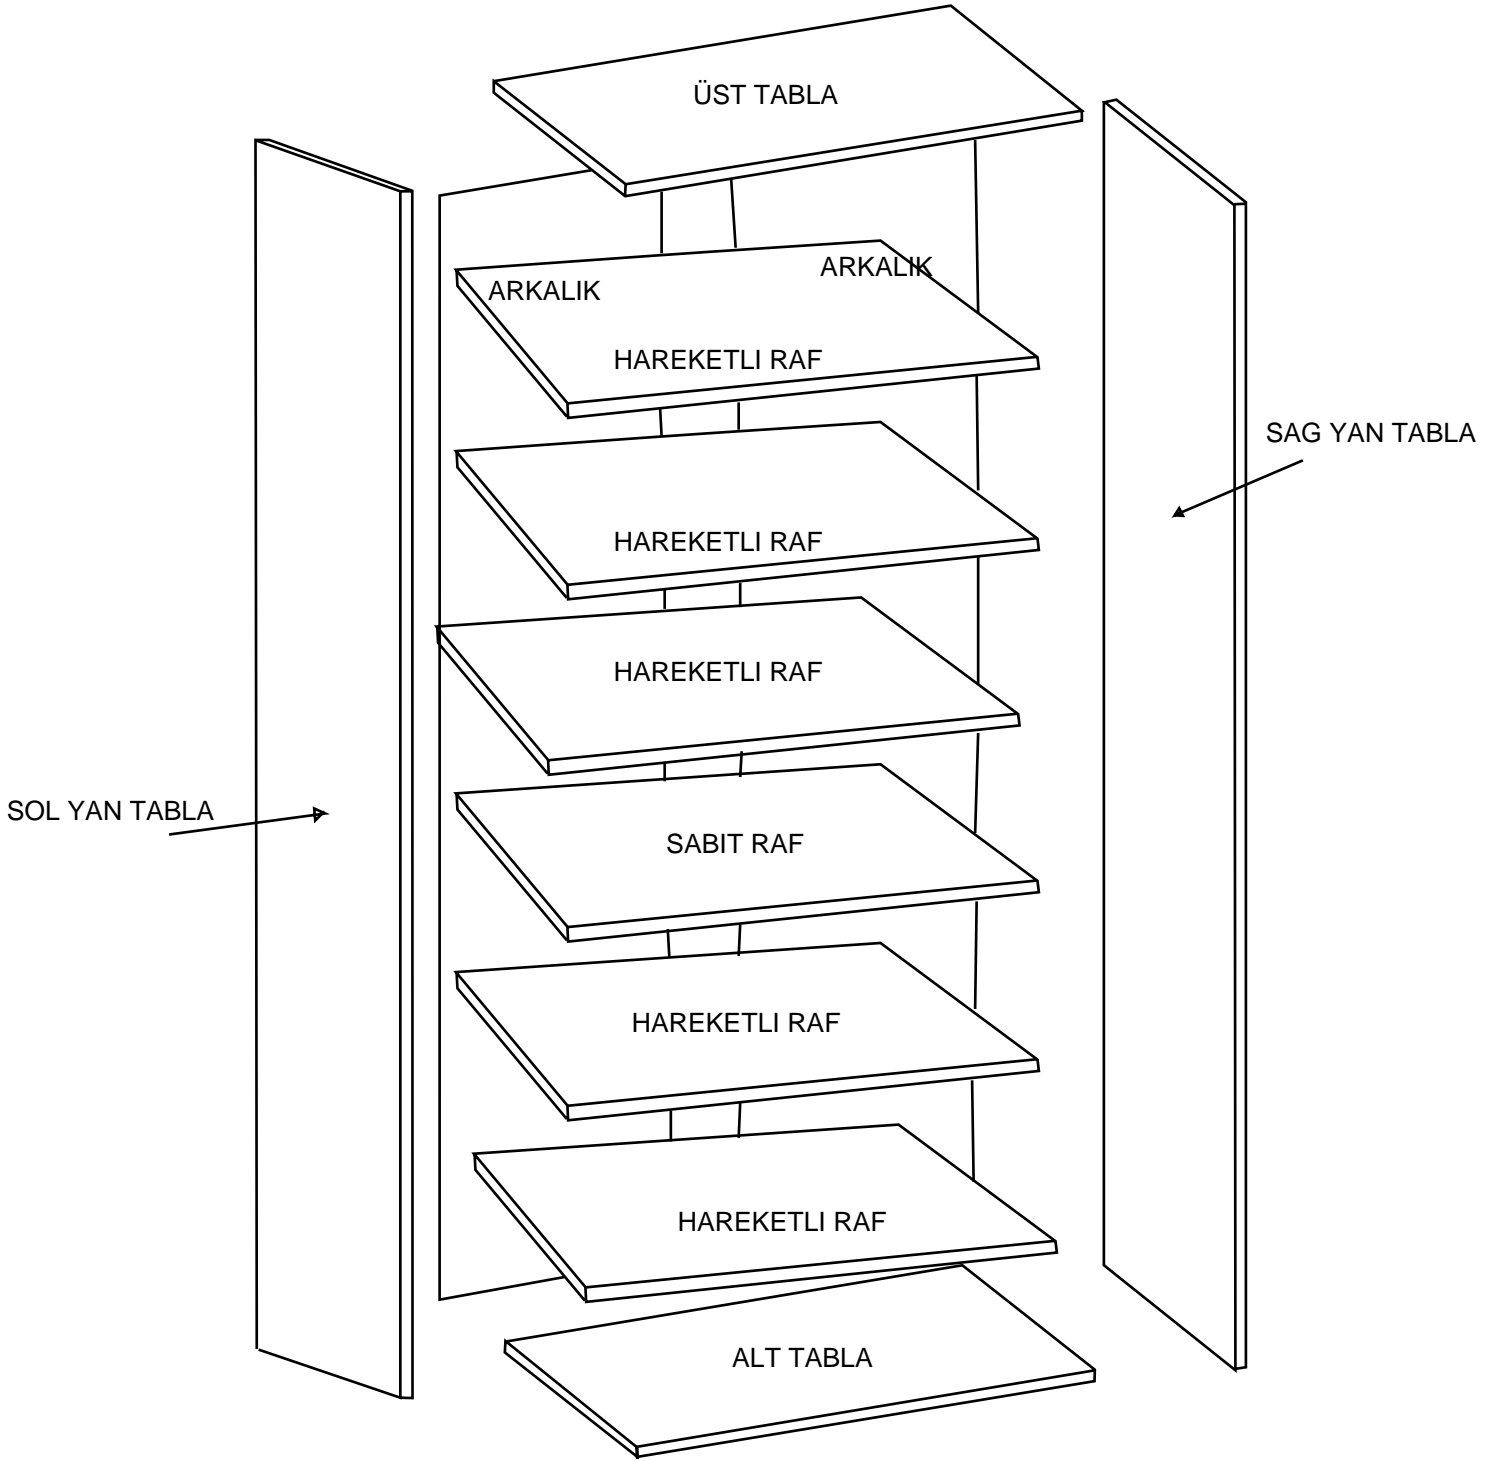

DEKOREX®

KTP-CAD-PRT

KULLANIM VE MONTAJ KILAVUZU

* KAPAK OLUP OLMADIGI ÜRÜN GRUBUNA GÖRE FARKLILIK GÖSTEREBİLİR.

* KAPAK MODELİ SATIN ALDIGINIZ ÜRÜN GRUBUNA GÖRE GÖRSELDEKİ KAPAKTAN FARKLI OLABİLİR.

PARÇA LİSTESİ

SOL YAN TABLA	1 ADET
SAG YAN TABLA	1 ADET
ÜST TABLA	1 ADET
ALT TABLA	1 ADET
SABİT RAF	1 ADET
HAREKETLİ RAF	5 ADET
ARKALIK	2 ADET

- * Gövde montajının 2 kişi ile yapılması gerekmektedir.
- * Mobilya parçalarının zarar görmemesi için halı / kilim v.b. yumuşak malzeme üzerinde kurulması gerekmektedir.
- * Montaj anında takıldığınız herhangi bir noktada müşteri destek hattından yardım almanız gerekebilir.

1

RAFIX VIDASI

SAG YAN TABLA

SOL YAN TABLA

2

ALT TABLA

ÜST TABLA

Ayaklarda 25 mm olan sunta vidası kullanılacaktır.