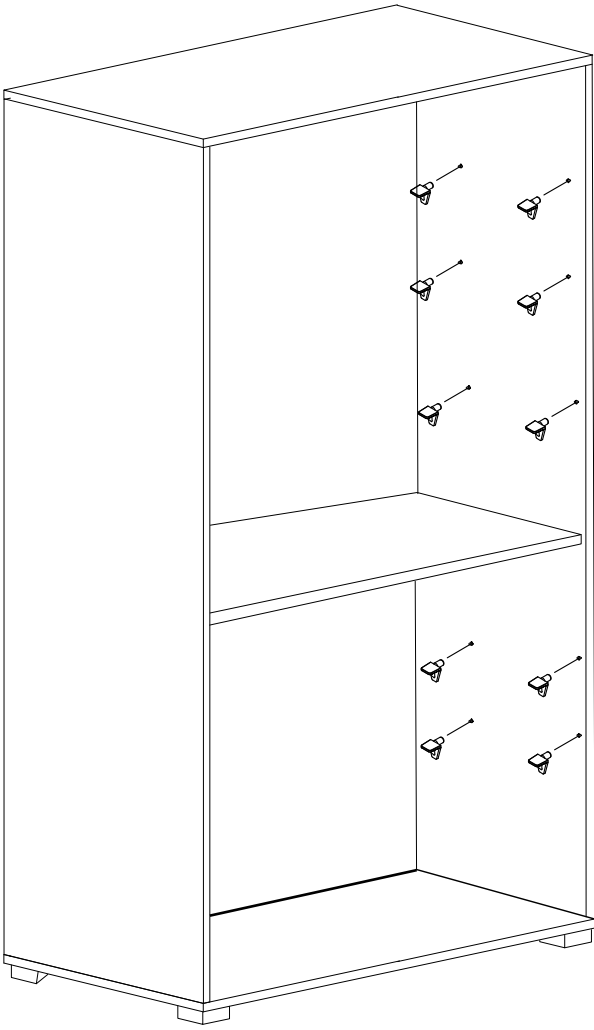

SOL YAN TABLA	1 ADET
SAG YAN TABLA	1 ADET
ÜST TABLA	1 ADET
ALT TABLA	1 ADET
SABİT RAF	1 ADET
HAREKETLİ RAF	5 ADET
ARKALIK	2 ADET

- * Gövde montajının 2 kişi ile yapılması gerekmektedir.
- * Mobilya parçalarının zarar görmemesi için halı / kilim v.b. yumuşak malzeme üzerinde kurulması gerekmektedir.
- * Montaj anında takıldığınız herhangi bir noktada müşteri destek hattından yardım almanız gerekebilir.

ALT TABLA

3

4

5

6

7

* Duvar sabitleme aparatında dolaba takılacak kısma 18 mm sunta vidasi, duvara takılacak dübele 60 mm. Vida kullanılacaktır.

8