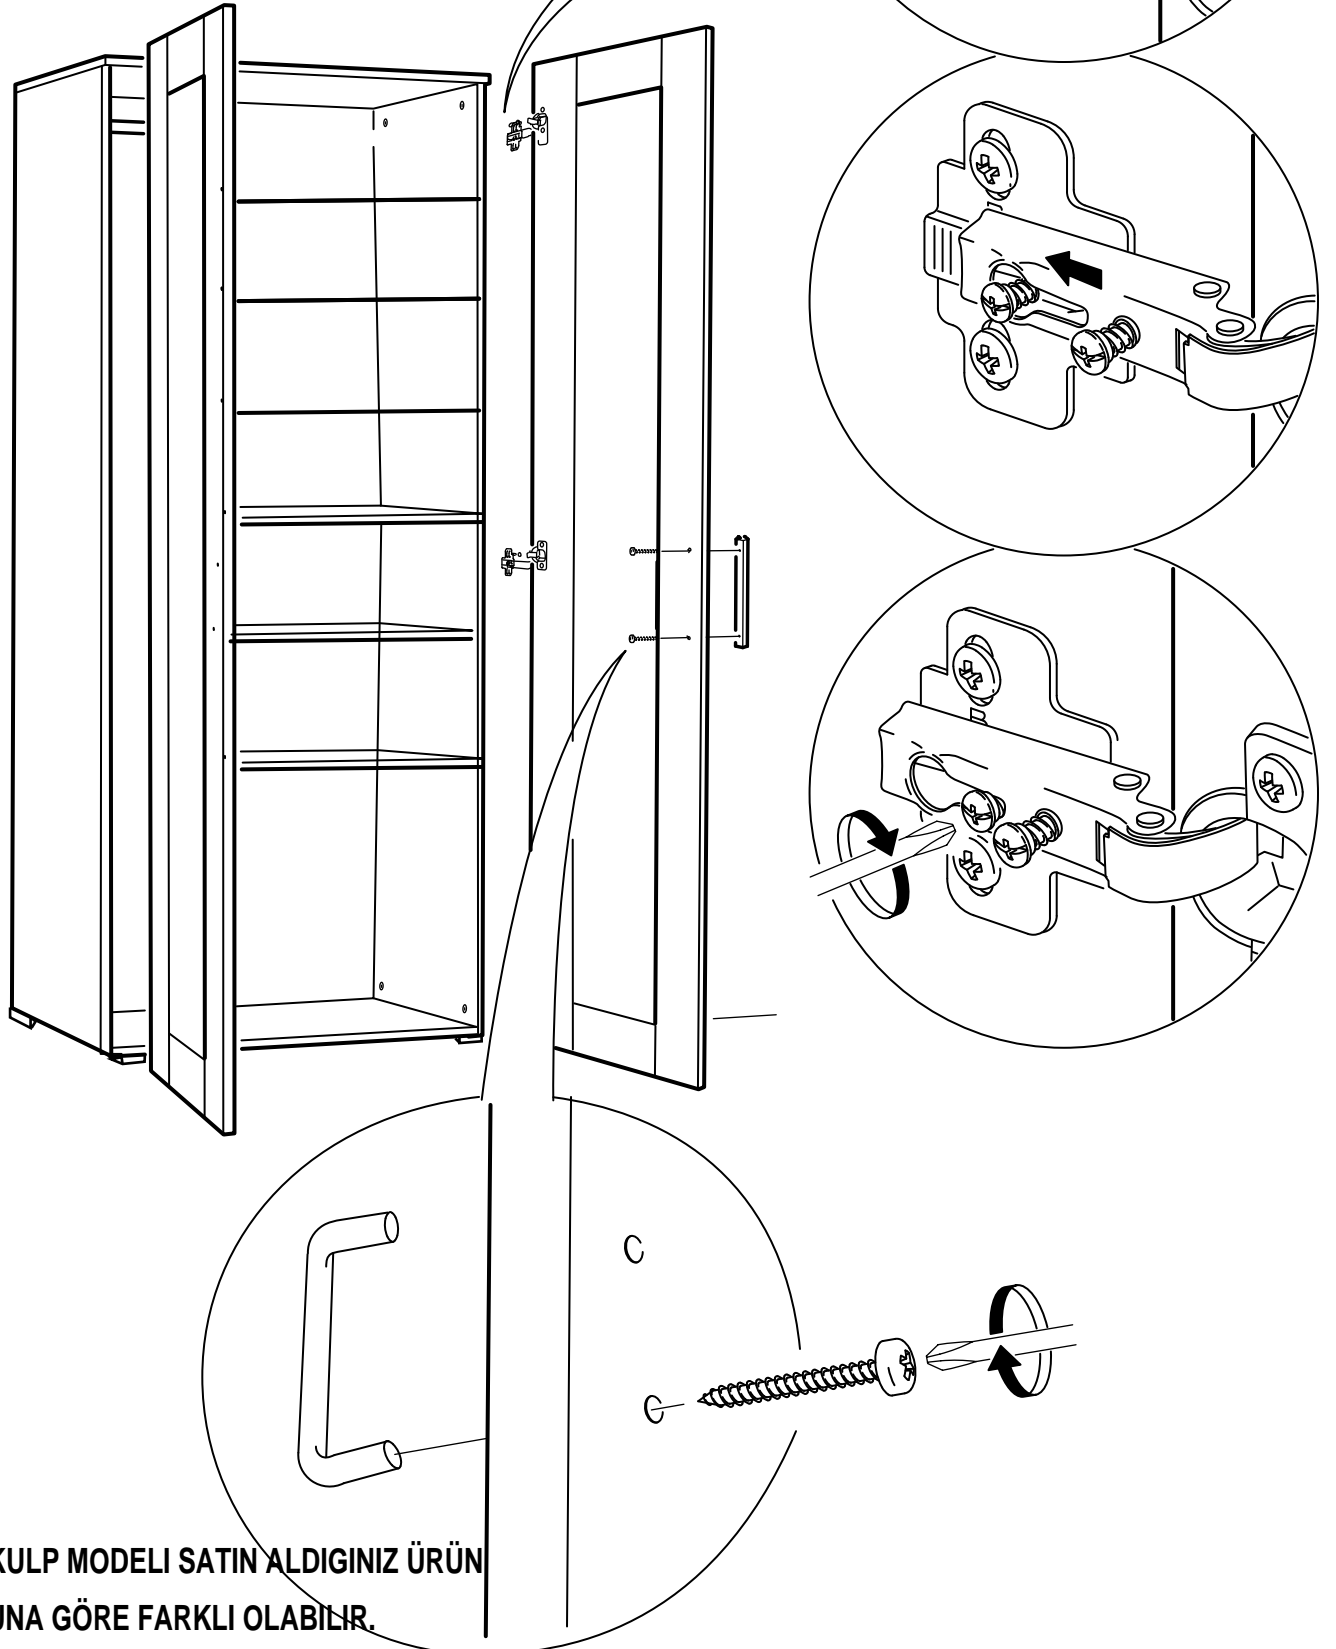

10

NOT : KULP MODELİ SATIN ALDIGINIZ ÜRÜN GRUBUNA GÖRE FARKLI OLABİLİR.