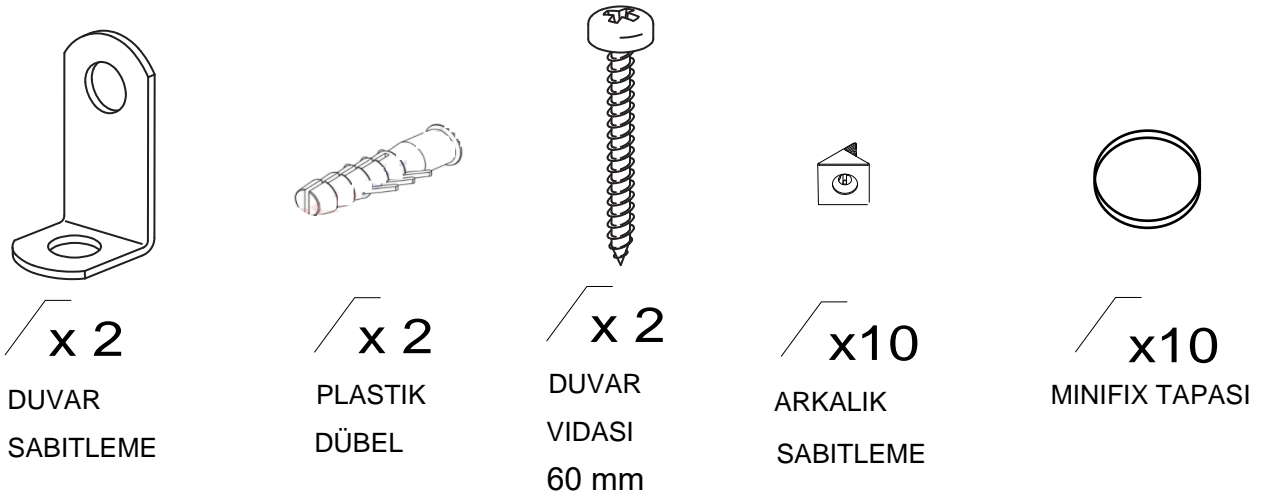

DEKOREX®

KTP-CAD-PRT

KULLANIM VE MONTAJ KILAVUZU

* KAPAK OLUP OLMADIGI ÜRÜN GRUBUNA GÖRE FARKLILIK GÖSTEREBİLİR.

* KAPAK MODELİ SATIN ALDIGINIZ ÜRÜN GRUBUNA GÖRE GÖRSELDEKİ KAPAKTAN FARKLI OLABİLİR.

PARÇA LİSTESİ

SOL YAN TABLA	1 ADET
SAG YAN TABLA	1 ADET
ÜST TABLA	1 ADET
ALT TABLA	1 ADET
SABİT RAF	1 ADET
HAREKETLİ RAF	5 ADET
ARKALIK	2 ADET

- * Gövde montajının 2 kişi ile yapılması gerekmektedir.
- * Mobilya parçalarının zarar görmemesi için halı / kilim v.b. yumuşak malzeme üzerinde kurulması gerekmektedir.
- * Montaj anında takıldığınız herhangi bir noktada müşteri destek hattından yardım almanız gerekebilir.