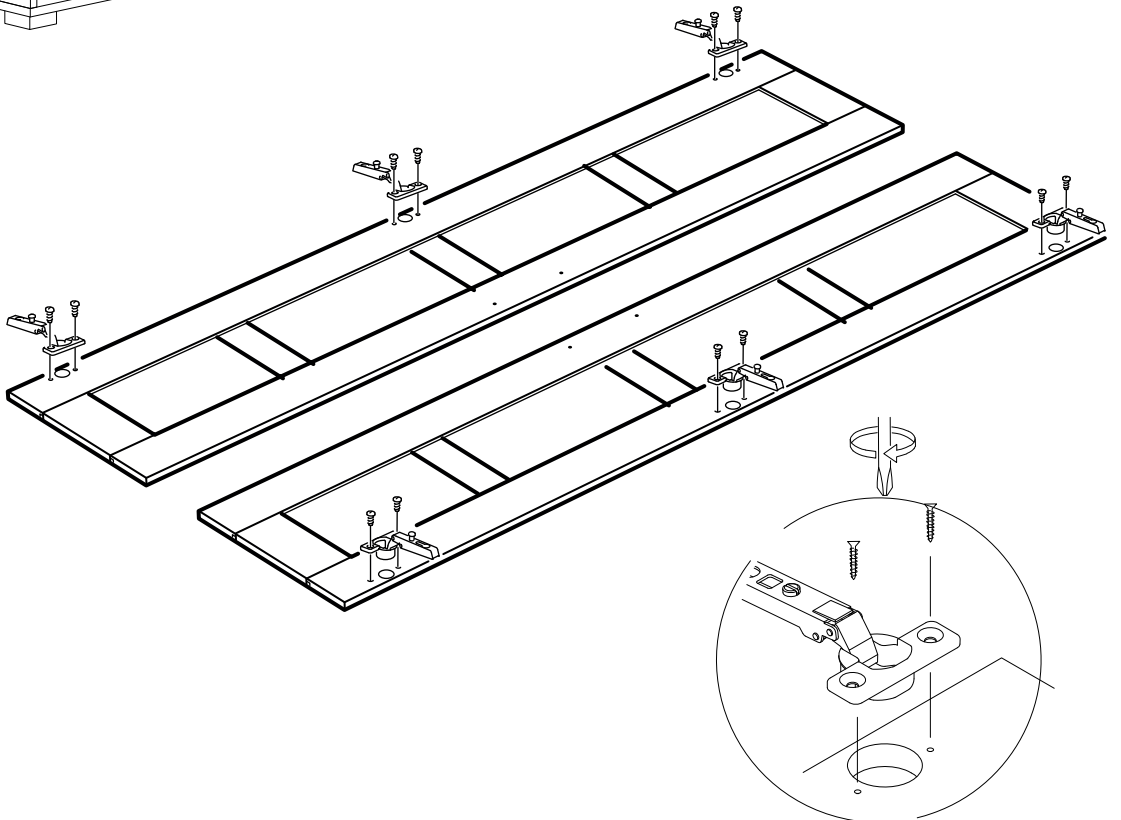

ALT TABLA

3

4

5

6

7

* Duvar sabitleme aparatında dolaba takılacak kısma 18 mm sunta vidasi, duvara takılacak dübele 60 mm. Vida kullanılacaktır.

8