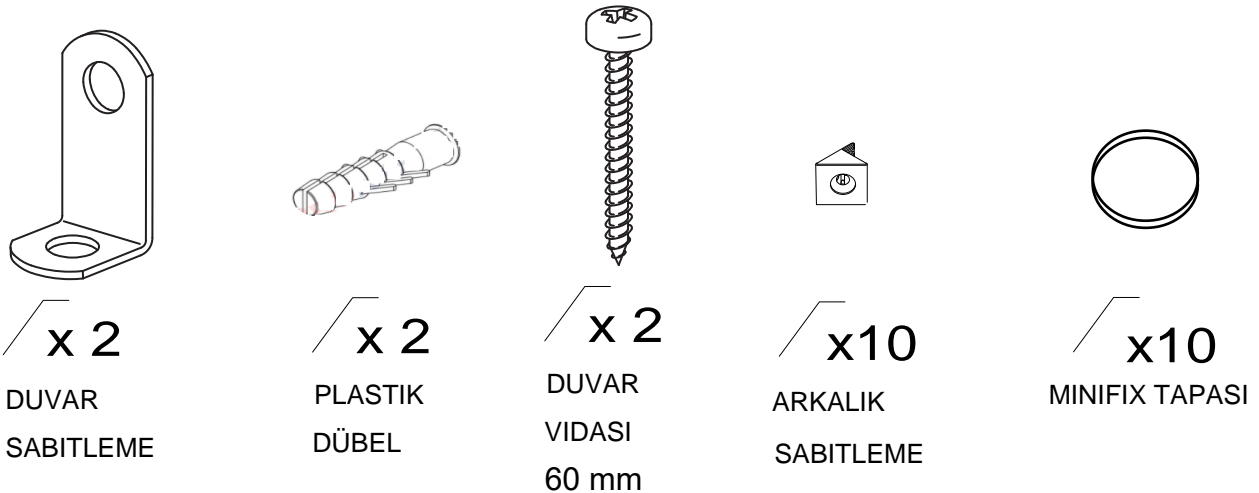

# **KULLANIM VE MONTAJ KILAVUZU**

\* KAPAK OLUP OLMADIGI ÜRÜN GRUBUNA GÖRE FARKLILIK GÖSTEREBİLİR.

\* KAPAK MODELİ SATIN ALDIGINIZ ÜRÜN GRUBUNA GÖRE GÖRSELDEKİ KAPAKTAN FARKLI OLABİLİR.

#### PARÇA LİSTESİ

SOL YAN TABLA	1 ADET
SAG YAN TABLA	1 ADET
ÜST TABLA	1 ADET
ALT TABLA	1 ADET
SABİT RAF	1 ADET
HAREKETLİ RAF	5 ADET
ARKALIK	2 ADET

- \* Gövde montajının 2 kişi ile yapılması gerekmektedir.
- \* Mobilya parçalarının zarar görmemesi için halı / kilim v.b. yumuşak malzeme üzerinde kurulması gerekmektedir.
- \* Montaj anında takıldığınız herhangi bir noktada müşteri destek hattından yardım almanız gerekebilir.