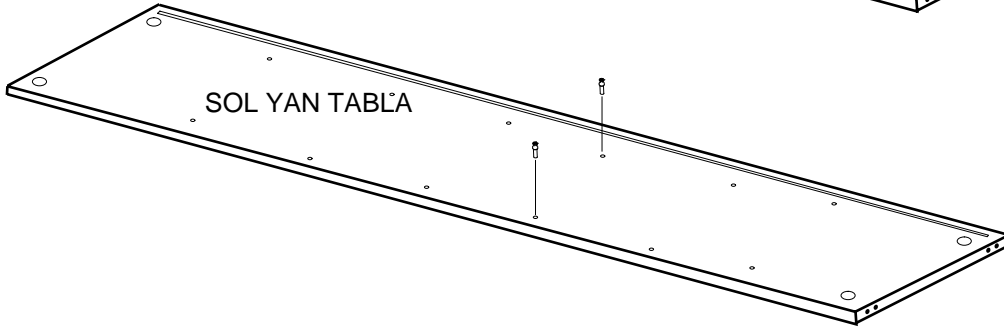

SOL YAN TABLA

2