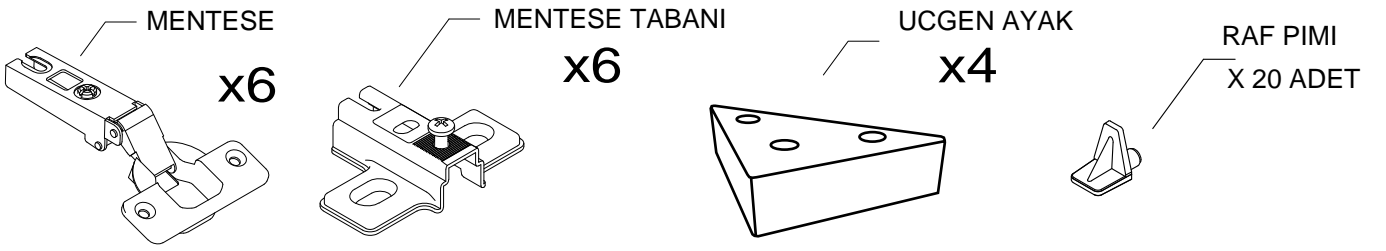

DEKOREX®

KTP-CAD-PRT

KULLANIM VE MONTAJ KILAVUZU

* KAPAK OLUP OLMADIGI ÜRÜN GRUBUNA GÖRE FARKLILIK GÖSTEREBİLİR.

* KAPAK MODELİ SATIN ALDIGINIZ ÜRÜN GRUBUNA GÖRE GÖRSELDEKİ KAPAKTAN FARKLI OLABİLİR.

PARÇA LİSTESİ

SOL YAN TABLA	1 ADET
SAG YAN TABLA	1 ADET
ÜST TABLA	1 ADET
ALT TABLA	1 ADET
SABİT RAF	1 ADET
HAREKETLİ RAF	5 ADET
ARKALIK	2 ADET

- * Gövde montajının 2 kişi ile yapılması gerekmektedir.
- * Mobilya parçalarının zarar görmemesi için halı / kilim v.b. yumuşak malzeme üzerinde kurulması gerekmektedir.
- * Montaj anında takıldığınız herhangi bir noktada müşteri destek hattından yardım almanız gerekebilir.

1

RAFIX VIDASI

SAG YAN TABLA

SOL YAN TABLA

2

ALT TABLA

ÜST TABLA

Ayaklarda 25 mm olan sunta vidası kullanılacaktır.

ALT TABLA

3

4

5

6

7

* Duvar sabitleme aparatında dolaba takılacak kısma 18 mm sunta vidası, duvara takılacak dübele 60 mm. Vida kullanılacaktır.

8