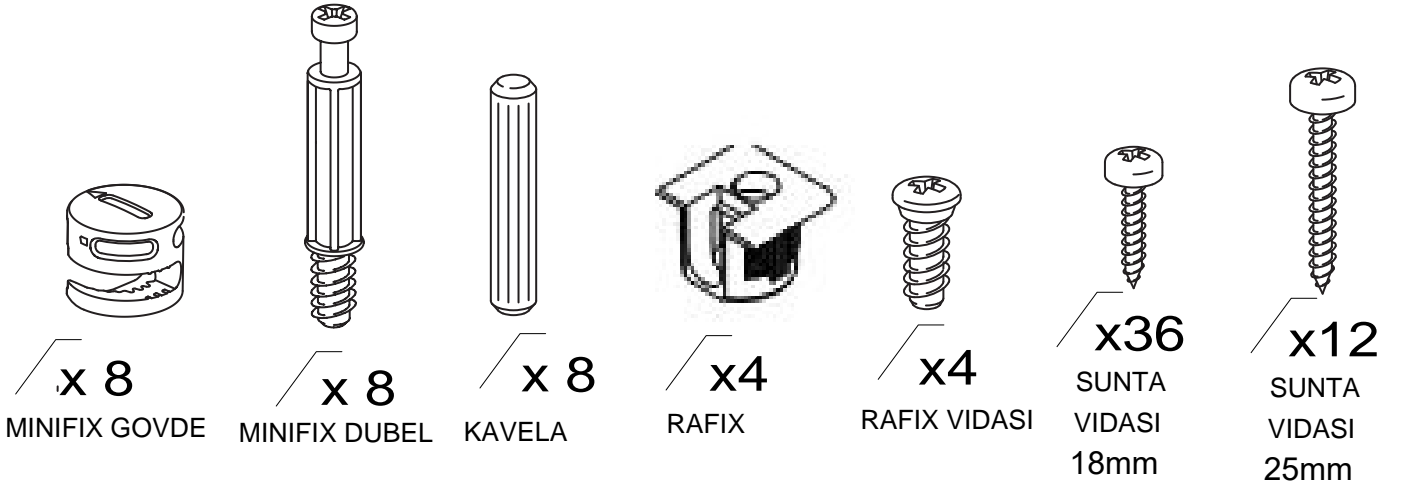

DEKOREX®

KTP-CAD-PRT

KULLANIM VE MONTAJ KILAVUZU

* KAPAK OLUP OLMADIGI ÜRÜN GRUBUNA GÖRE FARKLILIK GÖSTEREBİLİR.

* KAPAK MODELİ SATIN ALDIGINIZ ÜRÜN GRUBUNA GÖRE GÖRSELDEKİ KAPAKTAN FARKLI OLABİLİR.

PARÇA LİSTESİ

SOL YAN TABLA	1 ADET
SAG YAN TABLA	1 ADET
ÜST TABLA	1 ADET
ALT TABLA	1 ADET
SABİT RAF	1 ADET
HAREKETLİ RAF	5 ADET
ARKALIK	2 ADET

- * Gövde montajının 2 kişi ile yapılması gerekmektedir.
- * Mobilya parçalarının zarar görmemesi için halı / kilim v.b. yumuşak malzeme üzerinde kurulması gerekmektedir.
- * Montaj anında takıldığınız herhangi bir noktada müşteri destek hattından yardım almanız gerekebilir.

1

RAFIX VIDASI

SAG YAN TABLA

SOL YAN TABLA

2

ALT TABLA

ÜST TABLA

Ayaklarda 25 mm olan sunta vidası kullanılacaktır.

ALT TABLA

3

4

5

6

7

* Duvar sabitleme aparatında dolaba takılacak kısma 18 mm sunta vidası, duvara takılacak dübele 60 mm. Vida kullanılacaktır.

8