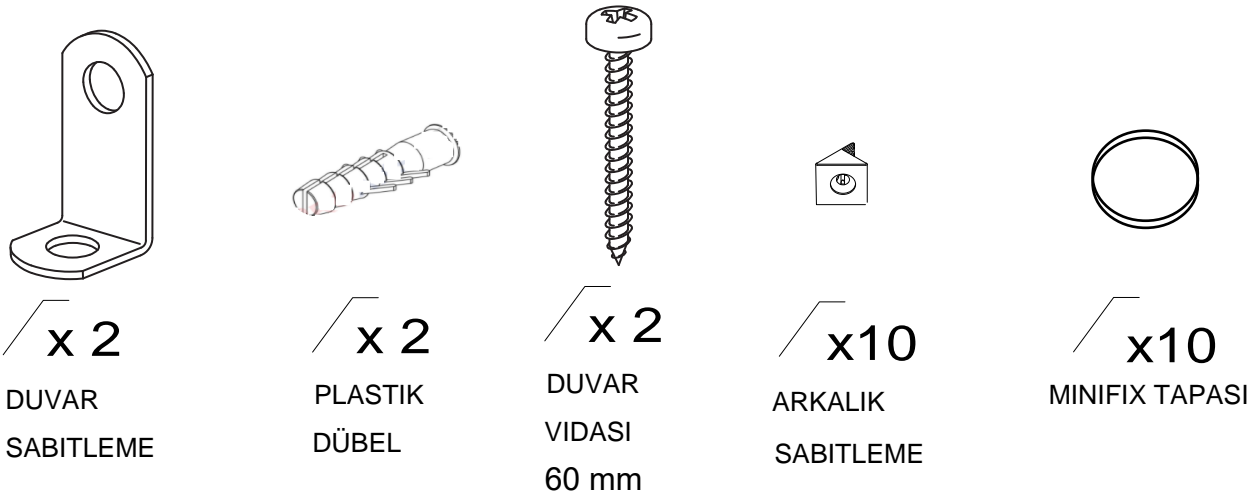

DEKOREX®

KTP-CAD-PRT

KULLANIM VE MONTAJ KILAVUZU

* KAPAK OLUP OLMADIGI ÜRÜN GRUBUNA GÖRE FARKLILIK GÖSTEREBİLİR.

* KAPAK MODELİ SATIN ALDIGINIZ ÜRÜN GRUBUNA GÖRE GÖRSELDEKİ KAPAKTAN FARKLI OLABİLİR.

PARÇA LİSTESİ

SOL YAN TABLA	1 ADET
SAG YAN TABLA	1 ADET
ÜST TABLA	1 ADET
ALT TABLA	1 ADET
SABİT RAF	1 ADET
HAREKETLİ RAF	5 ADET
ARKALIK	2 ADET

- * Gövde montajının 2 kişi ile yapılması gerekmektedir.
- * Mobilya parçalarının zarar görmemesi için halı / kilim v.b. yumuşak malzeme üzerinde kurulması gerekmektedir.
- * Montaj anında takıldığınız herhangi bir noktada müşteri destek hattından yardım almanız gerekebilir.