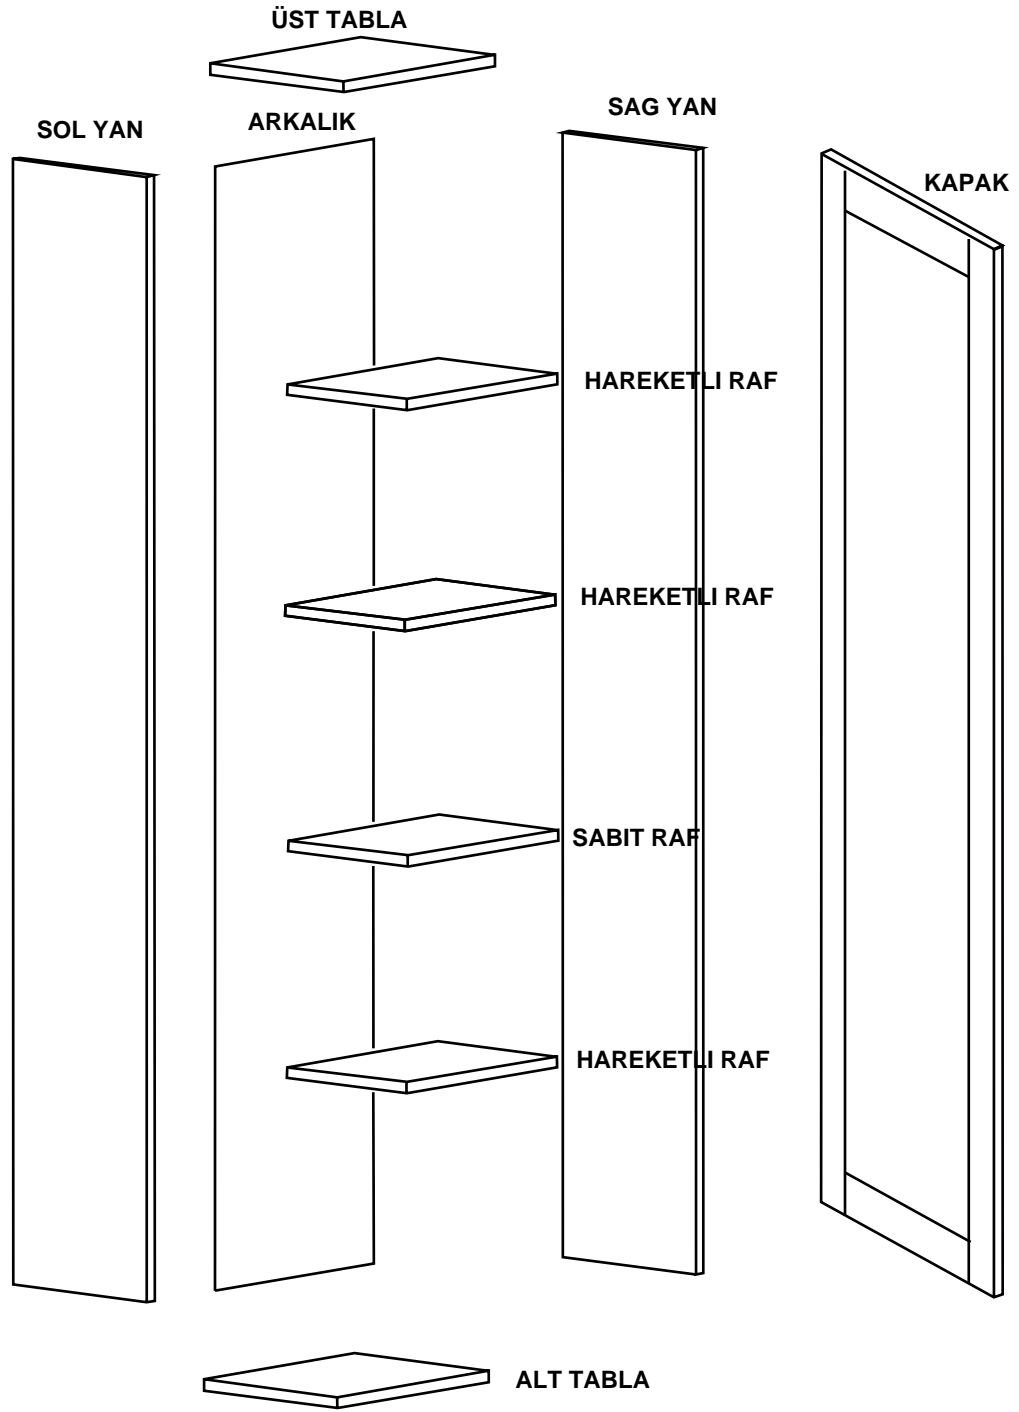

# KULLANIM VE MONTAJ KILAVUZU

NOT: KAPAK MODELİ SATIN ALDIĞINIZ ÜRÜN GRUBUNA GÖRE GÖRSELDEKİ KAPAKTAN FARKLI OLABİLİR.

**DEKOREX®**

SOL YAN	1 ADET
SAG YAN	1 ADET
ÜST TABLA	1 ADET
ALT TABLA	1 ADET
SABİT RAF	1 ADET
HAREKETLİ RAF	3 ADET
ARKALIK	1 ADET
KAPAK	1 ADET

10

HAREKETLI RAF

HAREKETLI RAF

SABIT RAF

HAREKETLI RAF

**DEKOREX®**

NOT: KAPAK MODELİ SATIN ALDIĞINIZ ÜRÜN GRUBUNA GÖRE GÖRSELDEKİ KAPAKTAN FARKLI OLABİLİR.

SOL YAN TABLA	1 ADET
SAĞ YAN TABLA	1 ADET
ÜST TABLA	1 ADET
ALT TABLA	1 ADET
SABİT RAF	1 ADET
ARKALIK	2 ADET
ÇEKMECE SOL YAN	2 ADET
ÇEKMECE SAĞ YAN	2 ADET
ÇEKMECE ARKA	2 ADET
ÇEKMECE KLAPA	2 ADET
ÇEKMECE TABAN	2 ADET

# 12

NOT: ÇEKMECE TABANININ BOYALI YÜZÜ ÇEKMECE İÇ KISMINA BAKMALIDIR.

# 14

NOT: ÇEKMECE TABANININ BOYALI YÜZÜ ÇEKMECE İÇ KISMINA BAKMALIDIR.