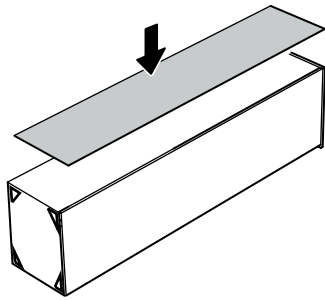

- \* Gövde montajının 2 kişi ile yapılması gerekmektedir.
- \* Mobilya parçalarının zarar görmemesi için halı / kilim v.b. yumuşak malzeme üzerinde kurulması gerekmektedir.
- \* Montaj anında takıldığınız herhangi bir noktada müşteri destek hattından yardım almanız gerekebilir.

**NOT : KULP MODELİ SATIN ALDIGINIZ ÜRÜN GRUBUNA GÖRE FARKLI OLABILIR.**

1

2

5

6

7

8

9

10

HAREKETLI RAF

HAREKETLI RAF

SABIT RAF

HAREKETLI RAF

**DEKOREX®**

NOT: KAPAK MODELİ SATIN ALDIĞINIZ ÜRÜN GRUBUNA GÖRE GÖRSELDEKİ KAPAKTAN FARKLI OLABİLİR.

SOL YAN TABLA	1 ADET
SAĞ YAN TABLA	1 ADET
ÜST TABLA	1 ADET
ALT TABLA	1 ADET
SABİT RAF	1 ADET
ARKALIK	2 ADET
ÇEKMECE SOL YAN	2 ADET
ÇEKMECE SAĞ YAN	2 ADET
ÇEKMECE ARKA	2 ADET
ÇEKMECE KLAPA	2 ADET
ÇEKMECE TABAN	2 ADET