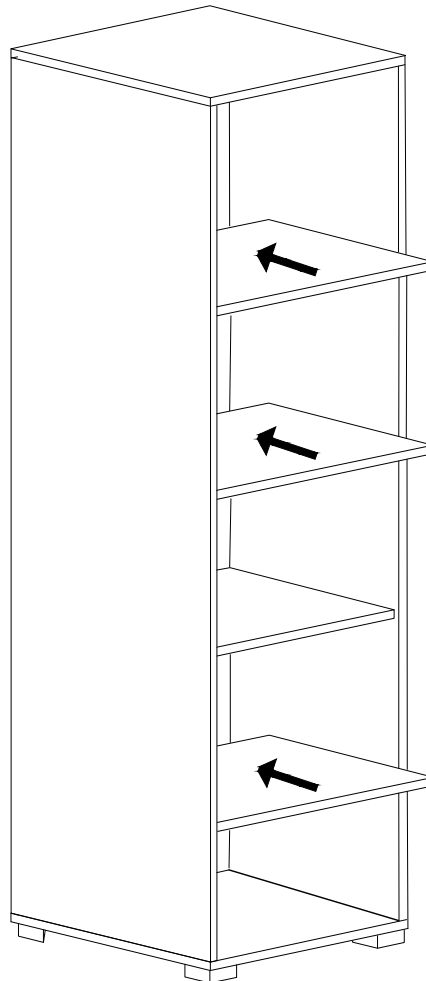

# KULLANIM VE MONTAJ KILAVUZU

NOT: KAPAK MODELİ SATIN ALDIĞINIZ ÜRÜN GRUBUNA GÖRE GÖRSELDEKİ KAPAKTAN FARKLI OLABİLİR.

**DEKOREX®**

SOL YAN	1 ADET
SAG YAN	1 ADET
ÜST TABLA	1 ADET
ALT TABLA	1 ADET
SABİT RAF	1 ADET
HAREKETLİ RAF	3 ADET
ARKALIK	1 ADET
KAPAK	1 ADET

- \* Gövde montajının 2 kişi ile yapılması gerekmektedir.
- \* Mobilya parçalarının zarar görmemesi için halı / kilim v.b. yumuşak malzeme üzerinde kurulması gerekmektedir.
- \* Montaj anında takıldığınız herhangi bir noktada müşteri destek hattından yardım almanız gerekebilir.

10

HAREKETLI RAF

HAREKETLI RAF

SABIT RAF

HAREKETLI RAF

**DEKOREX®**

NOT: KAPAK MODELİ SATIN ALDIĞINIZ ÜRÜN GRUBUNA GÖRE GÖRSELDEKİ KAPAKTAN FARKLI OLABİLİR.

SOL YAN TABLA	1 ADET
SAĞ YAN TABLA	1 ADET
ÜST TABLA	1 ADET
ALT TABLA	1 ADET
SABİT RAF	1 ADET
ARKALIK	2 ADET
ÇEKMECE SOL YAN	2 ADET
ÇEKMECE SAĞ YAN	2 ADET
ÇEKMECE ARKA	2 ADET
ÇEKMECE KLAPA	2 ADET
ÇEKMECE TABAN	2 ADET

# 12

NOT: ÇEKMECE TABANININ BOYALI YÜZÜ ÇEKMECE İÇ KISMINA BAKMALIDIR.