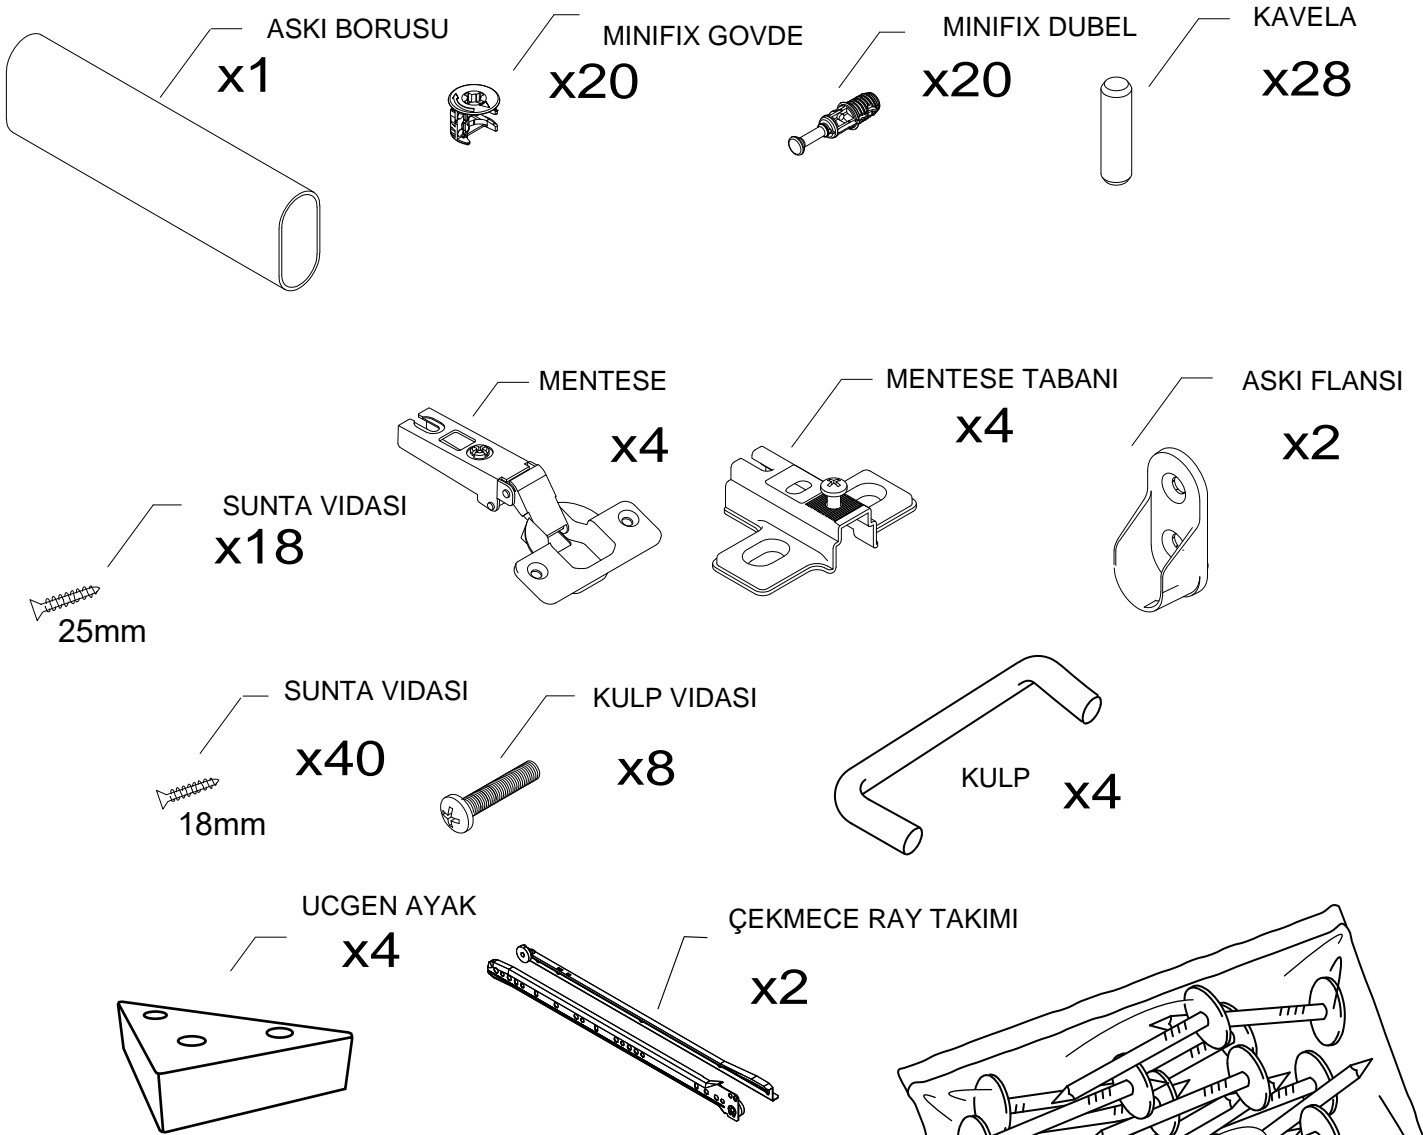

- Gövde montajının 2 kişi ile yapılması gerekmektedir.
- Mobilya parçalarının zarar görmemesi için halı / kilim v.b. yumuşak malzeme üzerinde kurulması gerekmektedir.

NOT : KULP MODELİ SATIN ALDIGINIZ ÜRÜN GRUBUNA GÖRE FARKLI OLABİLİR.