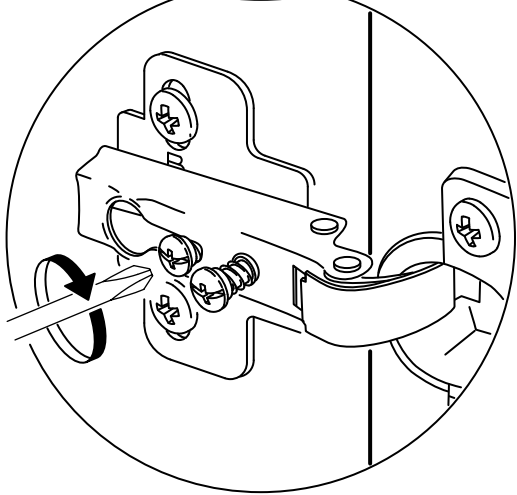

# 14

NOT: ÇEKMECE TABANININ BOYALI YÜZÜ ÇEKMECE İÇ KISMINA BAKMALIDIR.

# 15

16

17

18

6x

19

NOT : KULP MODELİ SATIN ALDIGINIZ ÜRÜN GRUBUNA GÖRE FARKLI OLABILIR.

- \* Ürünün temizliđi için nemli bir bez kullanabilirsiniz.
- \* Aşırı ıslak bez ile temizlik yapmayınız.
- \* Ürünün su ve sıcak cisimler ile direk temas etmesine engel olunuz.
- \* Ürünü sürükleyerek taşımayınız. En az iki kişi taşıyınız.
- \* Vidaları çok sıkarak zorlamayınız.
- \* Çakma işlemlerinde parçaları çok hafif darbe ile yuvalarına oturtunuz.
- \* Ürünün devrilme ve bir kazaya neden olma riskini ortadan kaldırmak için duvara sabitleyin.