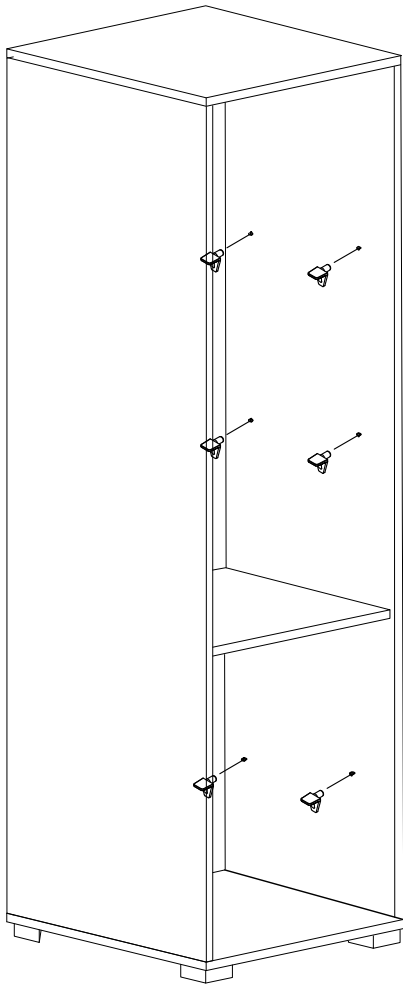

- \* Gövde montajının 2 kişi ile yapılması gerekmektedir.
- \* Mobilya parçalarının zarar görmemesi için halı / kilim v.b. yumuşak malzeme üzerinde kurulması gerekmektedir.
- \* Montaj anında takıldığınız herhangi bir noktada müşteri destek hattından yardım almanız gerekebilir.

10

HAREKETLI RAF

HAREKETLI RAF

SABIT RAF

HAREKETLI RAF

**DEKOREX®**

NOT: KAPAK MODELİ SATIN ALDIĞINIZ ÜRÜN GRUBUNA GÖRE GÖRSELDEKİ KAPAKTAN FARKLI OLABİLİR.

SOL YAN TABLA	1 ADET
SAĞ YAN TABLA	1 ADET
ÜST TABLA	1 ADET
ALT TABLA	1 ADET
SABİT RAF	1 ADET
ARKALIK	2 ADET
ÇEKMECE SOL YAN	2 ADET
ÇEKMECE SAĞ YAN	2 ADET
ÇEKMECE ARKA	2 ADET
ÇEKMECE KLAPA	2 ADET
ÇEKMECE TABAN	2 ADET

# 12

NOT: ÇEKMECE TABANININ BOYALI YÜZÜ ÇEKMECE İÇ KISMINA BAKMALIDIR.

# 14

NOT: ÇEKMECE TABANININ BOYALI YÜZÜ ÇEKMECE İÇ KISMINA BAKMALIDIR.