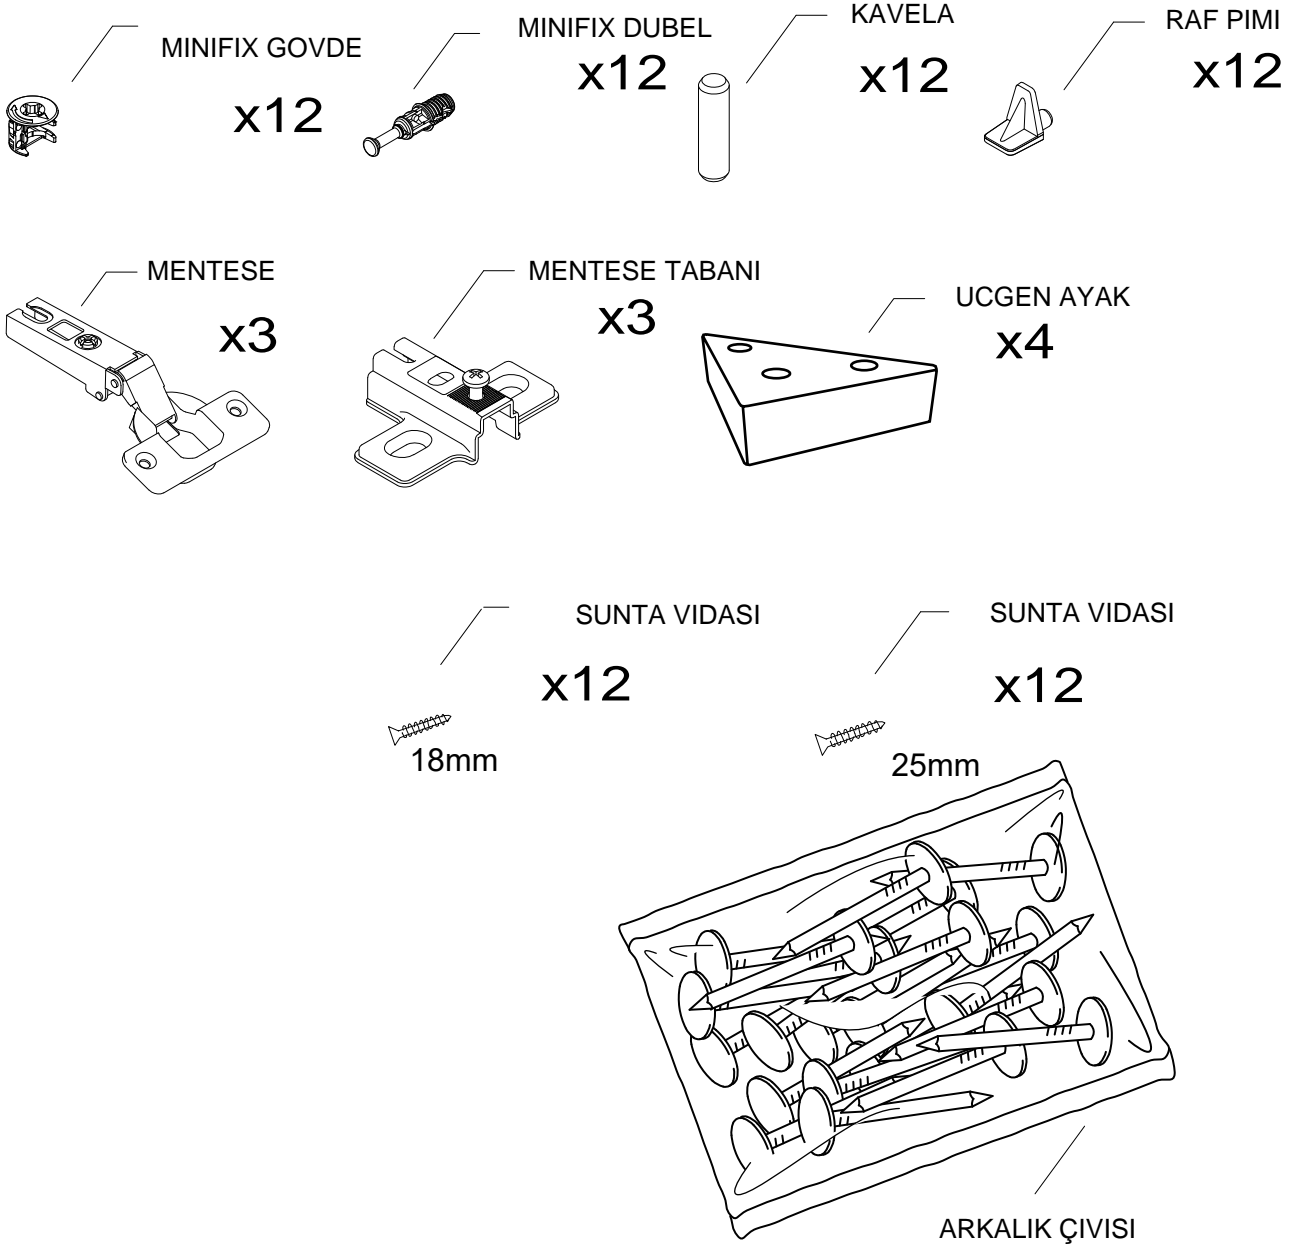

# KULLANIM VE MONTAJ KILAVUZU

NOT: KAPAK MODELİ SATIN ALDIĞINIZ ÜRÜN GRUBUNA GÖRE GÖRSELDEKİ KAPAKTAN FARKLI OLABİLİR.

**DEKOREX®**

SOL YAN	1 ADET
SAG YAN	1 ADET
ÜST TABLA	1 ADET
ALT TABLA	1 ADET
SABİT RAF	1 ADET
HAREKETLİ RAF	3 ADET
ARKALIK	1 ADET
KAPAK	1 ADET

- \* Gövde montajının 2 kişi ile yapılması gerekmektedir.
- \* Mobilya parçalarının zarar görmemesi için halı / kilim v.b. yumuşak malzeme üzerinde kurulması gerekmektedir.
- \* Montaj anında takıldığınız herhangi bir noktada müşteri destek hattından yardım almanız gerekebilir.