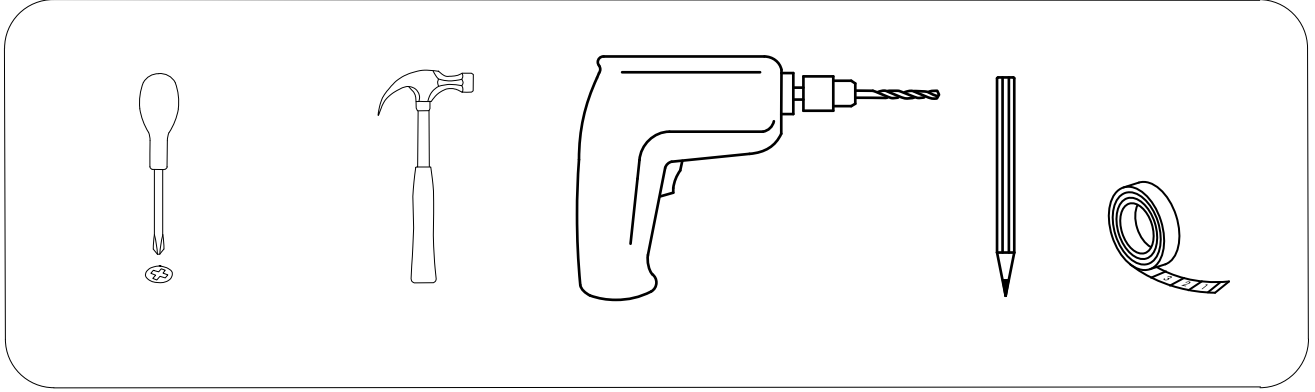

- Gövde montajının 2 kişi ile yapılması gerekmektedir.
- Mobilya parçalarının zarar görmemesi için halı / kilim v.b. yumuşak malzeme üzerinde kurulması gerekmektedir.

NOT : KULP MODELİ SATIN ALDIGINIZ ÜRÜN GRUBUNA GÖRE FARKLI OLABİLİR.