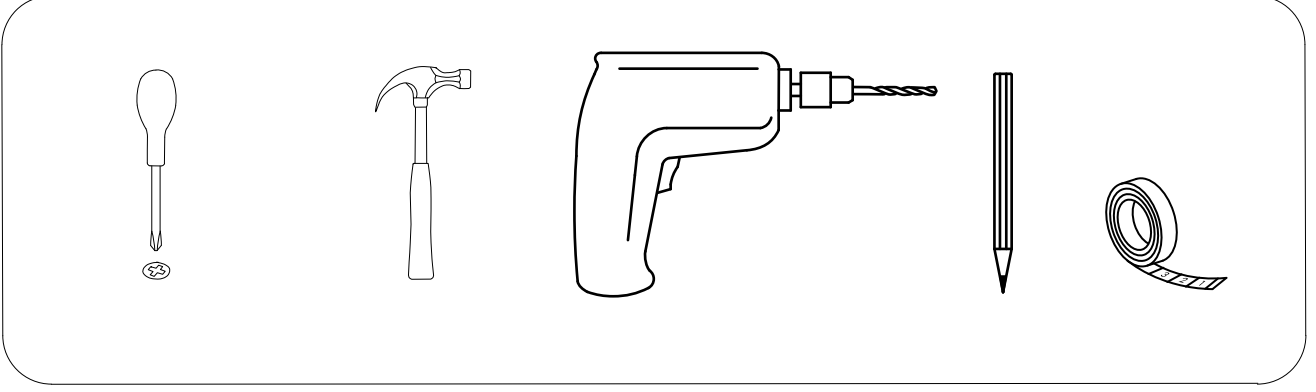

# KULLANIM VE MONTAJ KILAVUZU

NOT: KAPAK MODELİ SATIN ALDIĞINIZ ÜRÜN GRUBUNA GÖRE GÖRSELDEKİ KAPAKTAN FARKLI OLABİLİR.

**DEKOREX®**

SOL YAN	1 ADET
SAG YAN	1 ADET
ÜST TABLA	1 ADET
ALT TABLA	1 ADET
SABİT RAF	1 ADET
HAREKETLİ RAF	3 ADET
ARKALIK	1 ADET
KAPAK	1 ADET

- \* Gövde montajının 2 kişi ile yapılması gerekmektedir.
- \* Mobilya parçalarının zarar görmemesi için halı / kilim v.b. yumuşak malzeme üzerinde kurulması gerekmektedir.
- \* Montaj anında takıldığınız herhangi bir noktada müşteri destek hattından yardım almanız gerekebilir.