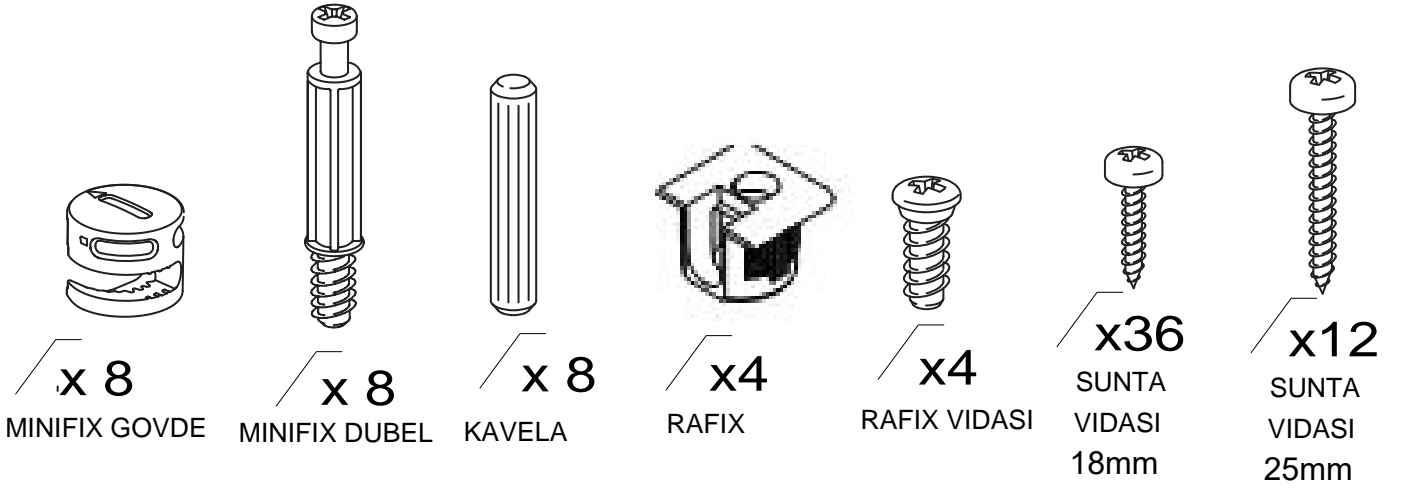

DEKOREX®

KTP-CAD-PRT

KULLANIM VE MONTAJ KILAVUZU

* KAPAK OLUP OLMADIGI ÜRÜN GRUBUNA GÖRE FARKLILIK GÖSTEREBİLİR.

* KAPAK MODELİ SATIN ALDIGINIZ ÜRÜN GRUBUNA GÖRE GÖRSELDEKİ KAPAKTAN FARKLI OLABİLİR.

PARCA LİSTESİ

SOL YAN TABLA	1 ADET
SAG YAN TABLA	1 ADET
ÜST TABLA	1 ADET
ALT TABLA	1 ADET
SABİT RAF	1 ADET
HAREKETLİ RAF	5 ADET
ARKALIK	2 ADET

- * Gövde montajının 2 kişi ile yapılması gerekmektedir.
- * Mobilya parçalarının zarar görmemesi için halı / kilim v.b. yumuşak malzeme üzerinde kurulması gerekmektedir.
- * Montaj anında takıldığınız herhangi bir noktada müşteri destek hattından yardım almanız gerekebilir.

1

RAFIX VIDASI

SAG YAN TABLA

SOL YAN TABLA

2

ALT TABLA

ÜST TABLA

Ayaklarda 25 mm olan sunta vidası kullanılacaktır.

ALT TABLA

3

4

5

6

7

* Duvar sabitleme aparatında dolaba takılacak kısma 18 mm sunta vidası, duvara takılacak dübele 60 mm. Vida kullanılacaktır.

8