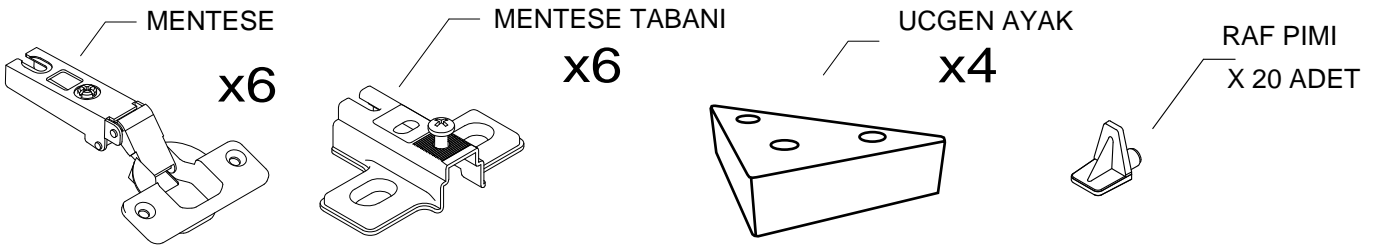

DEKOREX®

KTP-CAD-PRT

KULLANIM VE MONTAJ KILAVUZU

* KAPAK OLUP OLMADIGI ÜRÜN GRUBUNA GÖRE FARKLILIK GÖSTEREBİLİR.

* KAPAK MODELİ SATIN ALDIGINIZ ÜRÜN GRUBUNA GÖRE GÖRSELDEKİ KAPAKTAN FARKLI OLABİLİR.

PARCA LİSTESİ

SOL YAN TABLA	1 ADET
SAG YAN TABLA	1 ADET
ÜST TABLA	1 ADET
ALT TABLA	1 ADET
SABİT RAF	1 ADET
HAREKETLİ RAF	5 ADET
ARKALIK	2 ADET

- * Gövde montajının 2 kişi ile yapılması gerekmektedir.
- * Mobilya parçalarının zarar görmemesi için halı / kilim v.b. yumuşak malzeme üzerinde kurulması gerekmektedir.
- * Montaj anında takıldığınız herhangi bir noktada müşteri destek hattından yardım almanız gerekebilir.

1

RAFIX VIDASI

SAG YAN TABLA

SOL YAN TABLA

2

ALT TABLA

ÜST TABLA

Ayaklarda 25 mm olan sunta vidası kullanılacaktır.

ALT TABLA

3

4

5

6

7

* Duvar sabitleme aparatında dolaba takılacak kısma 18 mm sunta vidası, duvara takılacak dübele 60 mm. Vida kullanılacaktır.

8