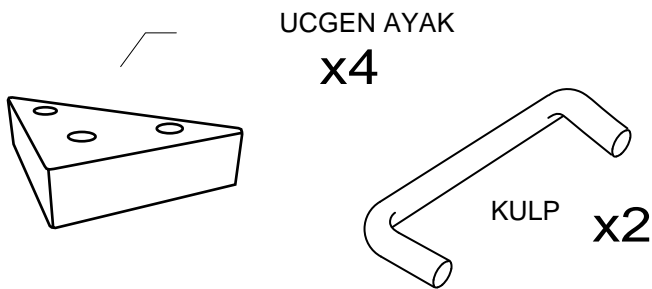

10

HAREKETLI RAF

HAREKETLI RAF

SABIT RAF

HAREKETLI RAF

DEKOREX®

NOT: KAPAK MODELİ SATIN ALDIĞINIZ ÜRÜN GRUBUNA GÖRE GÖRSELDEKİ KAPAKTAN FARKLI OLABİLİR.

PARCA LİSTESİ

SOL YAN TABLA	1 ADET
SAG YAN TABLA	1 ADET
ÜST TABLA	1 ADET
ALT TABLA	1 ADET
SABIT RAF	1 ADET
ARKALIK	2 ADET

- * Gövde montajının 2 kişi ile yapılması gerekmektedir.
- * Mobilya parçalarının zarar görmemesi için halı / kilim v.b. yumuşak malzeme üzerinde kurulması gerekmektedir.
- * Montaj anında takıldığınız herhangi bir noktada müşteri destek hattından yardım almanız gerekebilir.