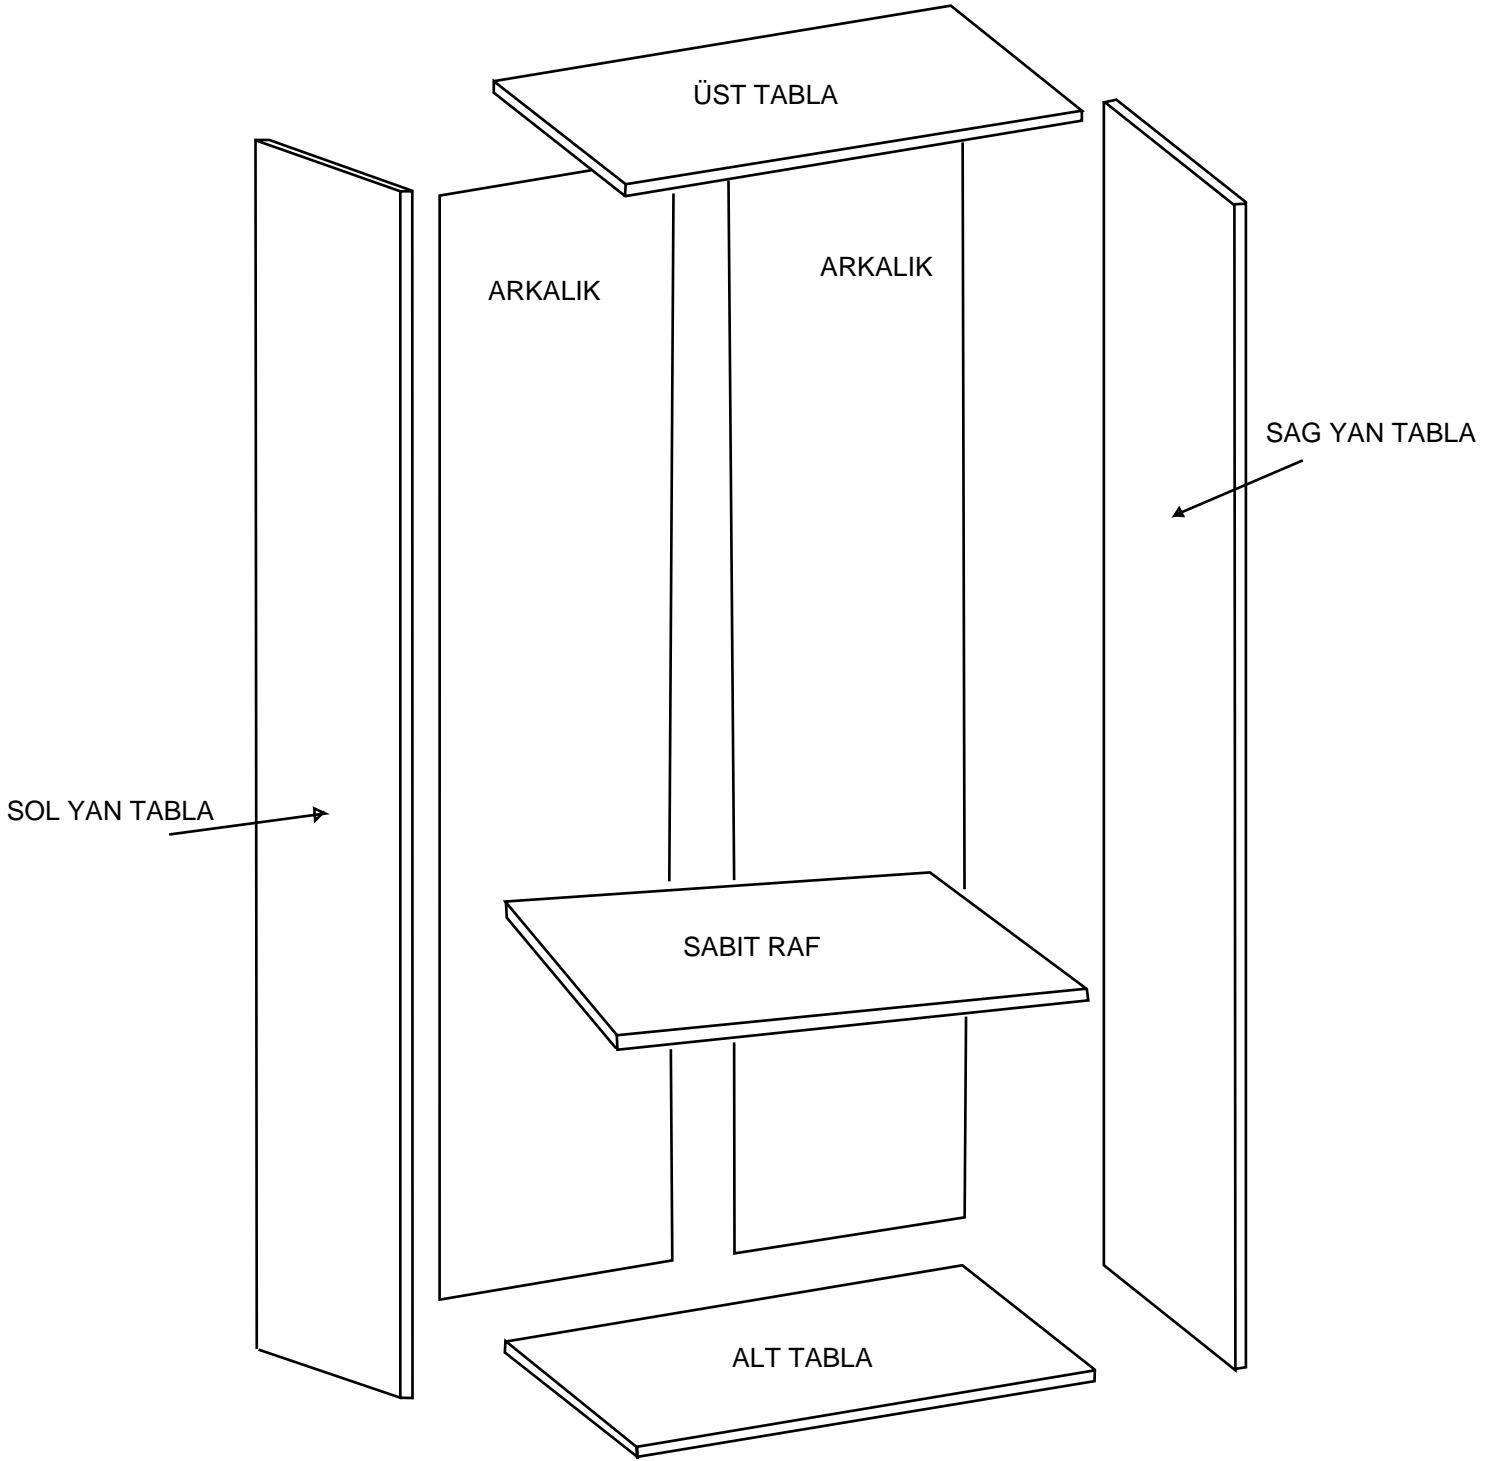

SOL YAN	1 ADET
SAG YAN	1 ADET
ÜST TABLA	1 ADET
ALT TABLA	1 ADET
SABİT RAF	1 ADET
HAREKETLİ RAF	3 ADET
ARKALIK	1 ADET
KAPAK	1 ADET

- * Gövde montajının 2 kişi ile yapılması gerekmektedir.
- * Mobilya parçalarının zarar görmemesi için halı / kilim v.b. yumuşak malzeme üzerinde kurulması gerekmektedir.
- * Montaj anında takıldığınız herhangi bir noktada müşteri destek hattından yardım almanız gerekebilir.

10

HAREKETLI RAF

HAREKETLI RAF

SABIT RAF

HAREKETLI RAF

DEKOREX®

NOT: KAPAK MODELİ SATIN ALDIĞINIZ ÜRÜN GRUBUNA GÖRE GÖRSELDEKİ KAPAKTAN FARKLI OLABİLİR.

PARCA LİSTESİ

SOL YAN TABLA	1 ADET
SAG YAN TABLA	1 ADET
ÜST TABLA	1 ADET
ALT TABLA	1 ADET
SABIT RAF	1 ADET
ARKALIK	2 ADET

- * Gövde montajının 2 kişi ile yapılması gerekmektedir.
- * Mobilya parçalarının zarar görmemesi için halı / kilim v.b. yumuşak malzeme üzerinde kurulması gerekmektedir.
- * Montaj anında takıldığınız herhangi bir noktada müşteri destek hattından yardım almanız gerekebilir.