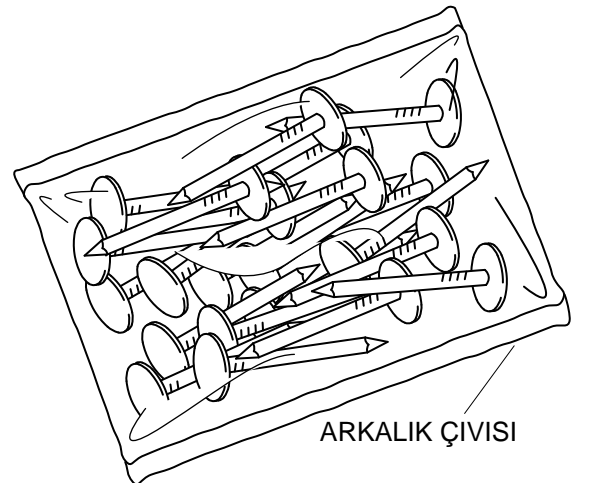

SOL YAN TABLA	1 ADET
SAG YAN TABLA	1 ADET
ÜST TABLA	1 ADET
ALT TABLA	1 ADET
SABIT RAF	1 ADET
ARKALIK	2 ADET

- * Gövde montajının 2 kişi ile yapılması gerekmektedir.
- * Mobilya parçalarının zarar görmemesi için halı / kilim v.b. yumuşak malzeme üzerinde kurulması gerekmektedir.
- * Montaj anında takıldığınız herhangi bir noktada müşteri destek hattından yardım almanız gerekebilir.