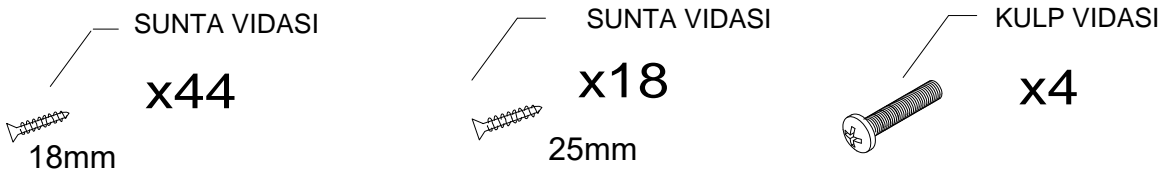

SOL YAN TABLA	1 ADET
SAG YAN TABLA	1 ADET
ÜST TABLA	1 ADET
ALT TABLA	1 ADET
SABIT RAF	1 ADET
ARKALIK	2 ADET

- * Gövde montajının 2 kişi ile yapılması gerekmektedir.
- * Mobilya parçalarının zarar görmemesi için halı / kilim v.b. yumuşak malzeme üzerinde kurulması gerekmektedir.
- * Montaj anında takıldığınız herhangi bir noktada müşteri destek hattından yardım almanız gerekebilir.