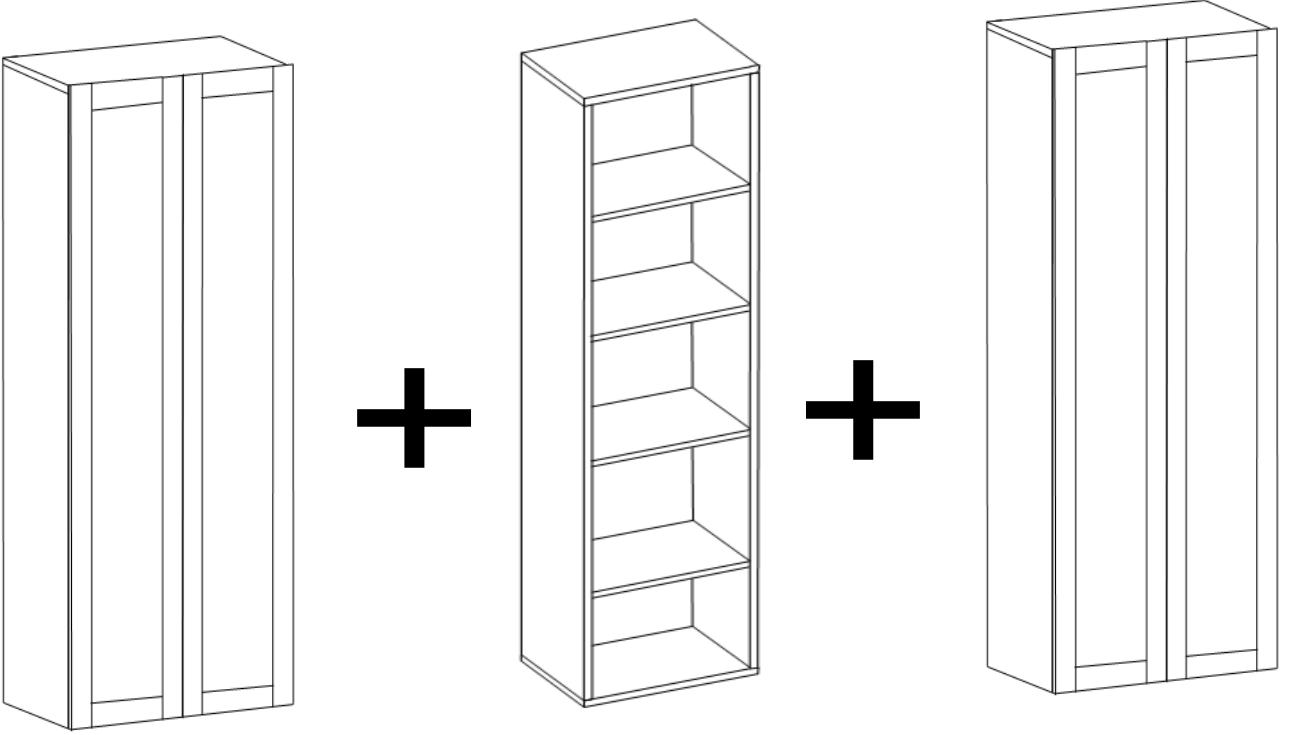

DEKOREX®

MNT 511B - 512B - 514 - 515B KULLANIM VE MONTAJ KILAVUZU

NOT: KAPAK MODELİ SATIN ALDIĞINIZ ÜRÜN GRUBUNA GÖRE GÖRSELDEKİ KAPAKTAN FARKLI OLABİLİR.

DEKOREX®

NOT: KAPAK MODELİ SATIN ALDIĞINIZ ÜRÜN GRUBUNA GÖRE GÖRSELDEKİ KAPAKTAN FARKLI OLABİLİR.

SOL YAN	1 ADET
SAG YAN	1 ADET
ÜST TABLA	1 ADET
ALT TABLA	1 ADET
SABİT RAF	1 ADET
HAREKETLİ RAF	3 ADET
ARKALIK	1 ADET
KAPAK	1 ADET

- * Gövde montajının 2 kişi ile yapılması gerekmektedir.
- * Mobilya parçalarının zarar görmemesi için halı / kilim v.b. yumuşak malzeme üzerinde kurulması gerekmektedir.
- * Montaj anında takıldığınız herhangi bir noktada müşteri destek hattından yardım almanız gerekebilir.