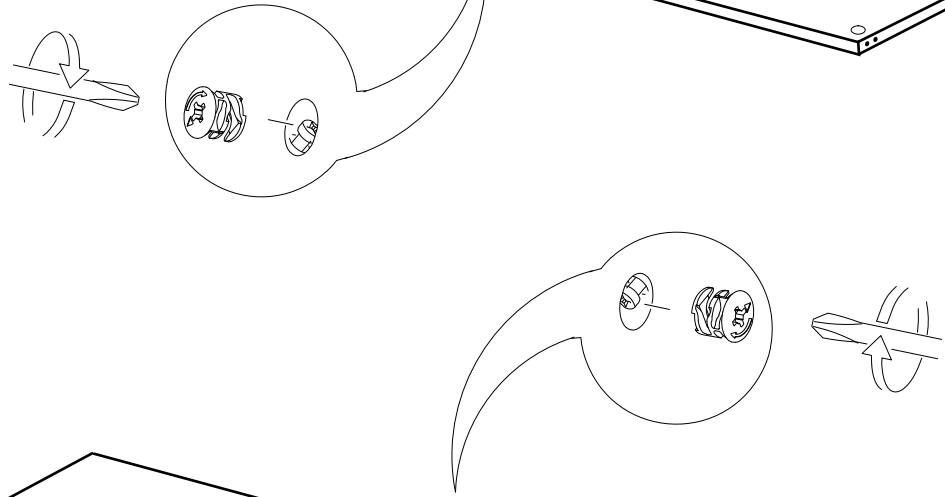

SOL YAN TABLA	1 ADET
SAG YAN TABLA	1 ADET
ÜST TABLA	1 ADET
ALT TABLA	1 ADET
SABIT RAF	1 ADET
ARKALIK	2 ADET

- * Gövde montajının 2 kişi ile yapılması gerekmektedir.
- * Mobilya parçalarının zarar görmemesi için halı / kilim v.b. yumuşak malzeme üzerinde kurulması gerekmektedir.
- * Montaj anında takıldığınız herhangi bir noktada müşteri destek hattından yardım almanız gerekebilir.

NOT : KULP MODELİ SATIN ALDIĞINIZ ÜRÜN GRUBUNA GÖRE FARKLI OLABİLİR.

1

2

SABIT RAFI DILEDIGINIZ SEKILDE MONTE EDEBILIRSINIZ.

3

4

5

6