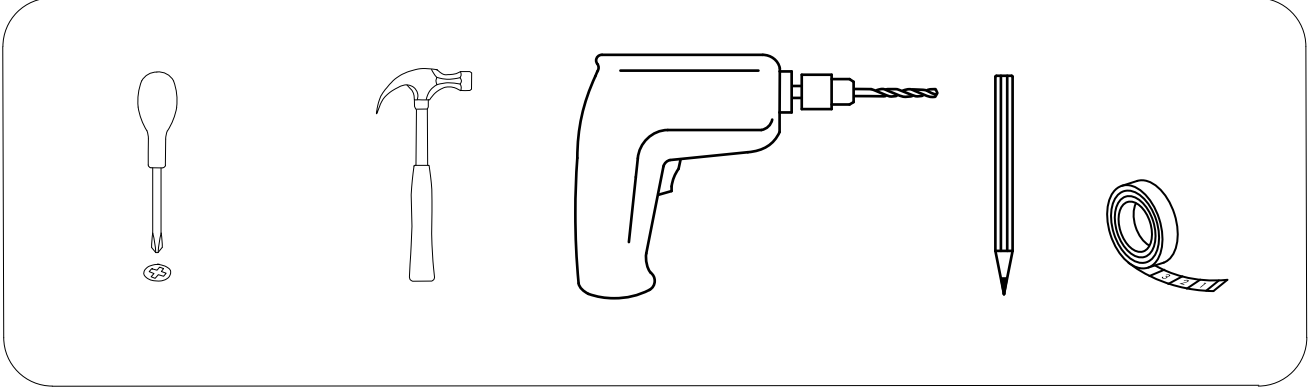

SOL YAN TABLA	1 ADET
SAG YAN TABLA	1 ADET
ÜST TABLA	1 ADET
ALT TABLA	1 ADET
SABIT RAF	1 ADET
ARKALIK	2 ADET

- * Gövde montajının 2 kişi ile yapılması gerekmektedir.
- * Mobilya parçalarının zarar görmemesi için halı / kilim v.b. yumuşak malzeme üzerinde kurulması gerekmektedir.
- * Montaj anında takıldığınız herhangi bir noktada müşteri destek hattından yardım almanız gerekebilir.