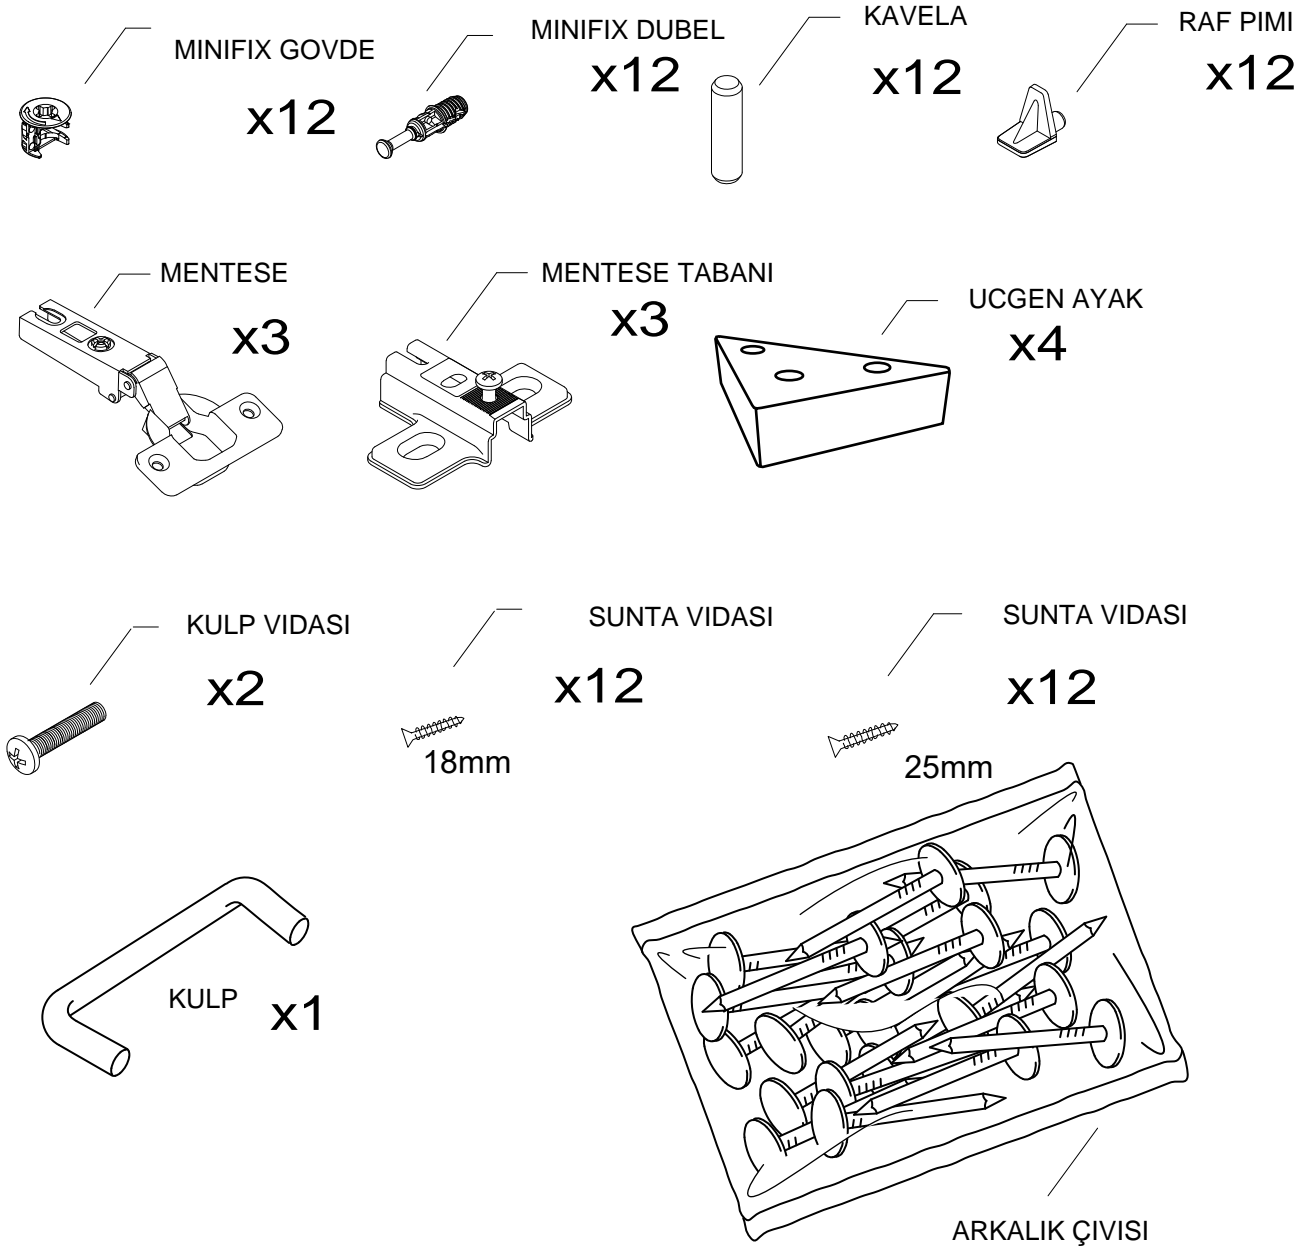

DEKOREX®

MNT 511B - 512B - 514 - 515B KULLANIM VE MONTAJ KILAVUZU

NOT: KAPAK MODELİ SATIN ALDIĞINIZ ÜRÜN GRUBUNA GÖRE GÖRSELDEKİ KAPAKTAN FARKLI OLABİLİR.

DEKOREX®

NOT: KAPAK MODELİ SATIN ALDIĞINIZ ÜRÜN GRUBUNA GÖRE GÖRSELDEKİ KAPAKTAN FARKLI OLABİLİR.

SOL YAN	1 ADET
SAG YAN	1 ADET
ÜST TABLA	1 ADET
ALT TABLA	1 ADET
SABİT RAF	1 ADET
HAREKETLİ RAF	3 ADET
ARKALIK	1 ADET
KAPAK	1 ADET

- * Gövde montajının 2 kişi ile yapılması gerekmektedir.
- * Mobilya parçalarının zarar görmemesi için halı / kilim v.b. yumuşak malzeme üzerinde kurulması gerekmektedir.
- * Montaj anında takıldığınız herhangi bir noktada müşteri destek hattından yardım almanız gerekebilir.

SOL YAN TABLA	1 ADET
SAG YAN TABLA	1 ADET
ÜST TABLA	1 ADET
ALT TABLA	1 ADET
SABIT RAF	1 ADET
ARKALIK	2 ADET

- * Gövde montajının 2 kişi ile yapılması gerekmektedir.
- * Mobilya parçalarının zarar görmemesi için halı / kilim v.b. yumuşak malzeme üzerinde kurulması gerekmektedir.
- * Montaj anında takıldığınız herhangi bir noktada müşteri destek hattından yardım almanız gerekebilir.