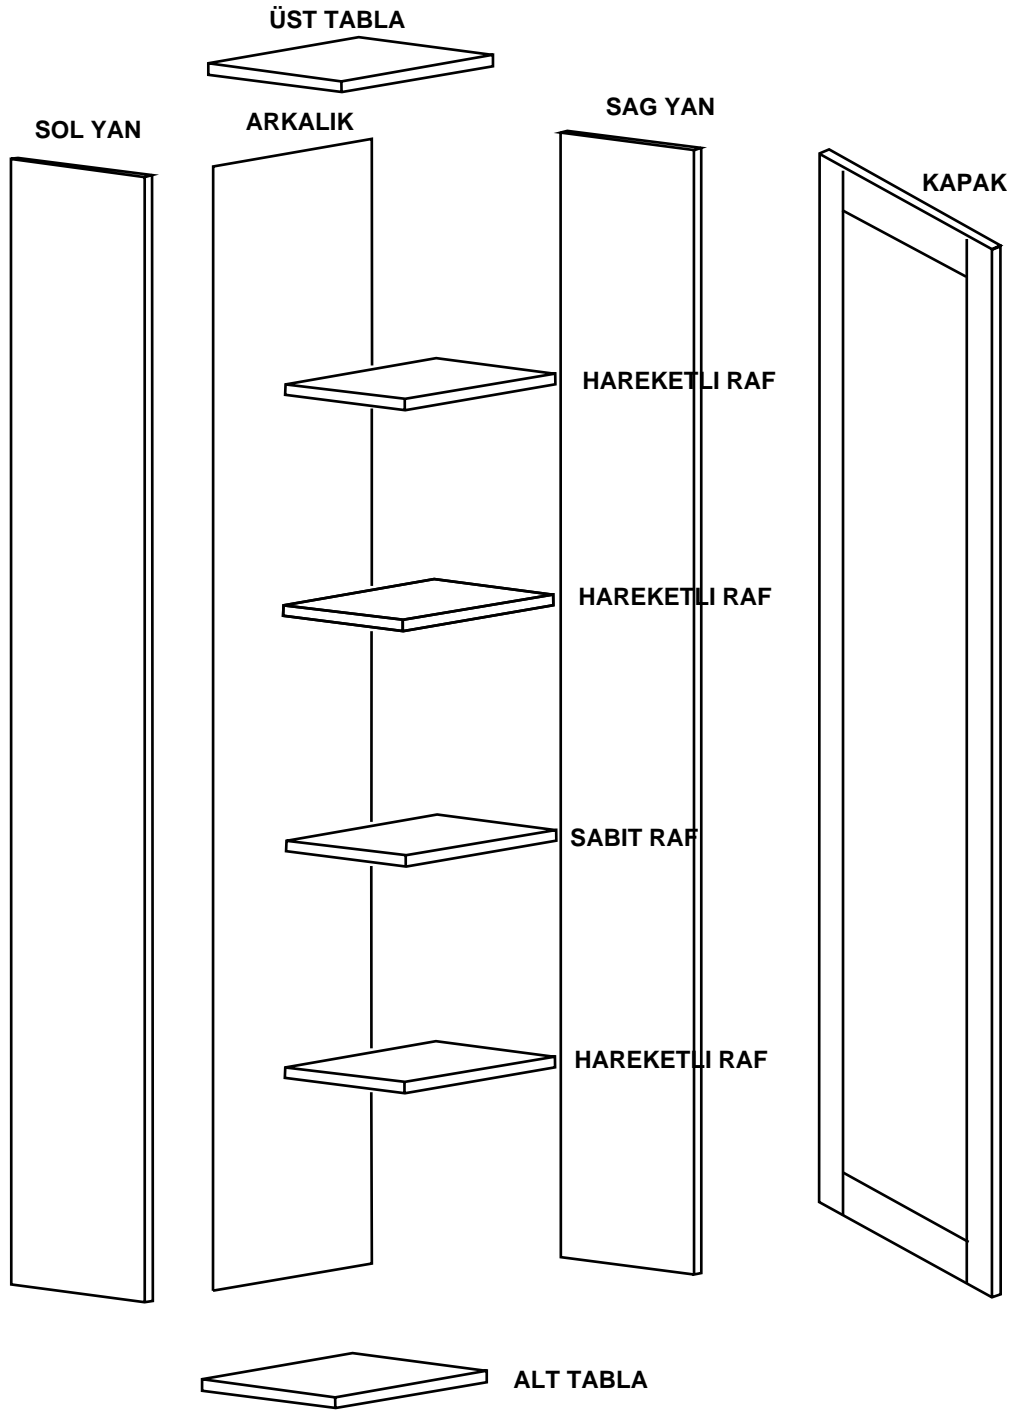

DEKOREX®

MNT 511B - 512B - 514 - 515B KULLANIM VE MONTAJ KILAVUZU

NOT: KAPAK MODELİ SATIN ALDIĞINIZ ÜRÜN GRUBUNA GÖRE GÖRSELDEKİ KAPAKTAN FARKLI OLABİLİR.

DEKOREX®

NOT: KAPAK MODELİ SATIN ALDIĞINIZ ÜRÜN GRUBUNA GÖRE GÖRSELDEKİ KAPAKTAN FARKLI OLABİLİR.

SOL YAN	1 ADET
SAG YAN	1 ADET
ÜST TABLA	1 ADET
ALT TABLA	1 ADET
SABİT RAF	1 ADET
HAREKETLİ RAF	3 ADET
ARKALIK	1 ADET
KAPAK	1 ADET

- * Gövde montajının 2 kişi ile yapılması gerekmektedir.
- * Mobilya parçalarının zarar görmemesi için halı / kilim v.b. yumuşak malzeme üzerinde kurulması gerekmektedir.
- * Montaj anında takıldığınız herhangi bir noktada müşteri destek hattından yardım almanız gerekebilir.

SOL YAN TABLA	1 ADET
SAG YAN TABLA	1 ADET
ÜST TABLA	1 ADET
ALT TABLA	1 ADET
SABIT RAF	1 ADET
ARKALIK	2 ADET

- * Gövde montajının 2 kişi ile yapılması gerekmektedir.
- * Mobilya parçalarının zarar görmemesi için halı / kilim v.b. yumuşak malzeme üzerinde kurulması gerekmektedir.
- * Montaj anında takıldığınız herhangi bir noktada müşteri destek hattından yardım almanız gerekebilir.