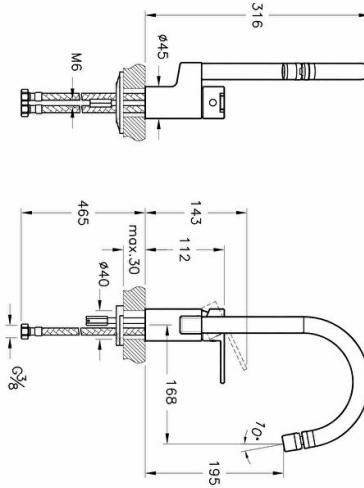

Tanım	Fold S Eviye Bataryası
Koleksiyon	Fold S
Yükseklik (mm)	316
Genişlik (mm)	75
Derinlik (mm)	206
Renk	Krom
Montaj Tipi	Tezgah Üzeri
Marka	Artema
Çıkış Ucu Uzunluğu	168
Kaplama	Krom
Garanti Süresi	10
Çalışma Basıncı	0,5-10 Bar(Tav.Edilen:1-5 Bar)
Çıkış Ucu Yüksekliği	198.000 MM
Kartuş	Isı ve Debi Ayarlı
Perlatör	Standart
Su tasarruf sınıfı	Yeşil (6 < Debi ≤ 8)

Ürün Kodu: A42155

## Açıklama

Mafsallı

VitrA haber vermeksizin, ürünler ve teknik detaylarında değişiklik yapma hakkını saklı tutar.

Tüm çizimler standart toleranslar dahilindedir. Montaj uygulamalarında kesin ölçü ihtiyacı olursa ürün üzerinden alınan birebir ölçüler kullanılmalıdır.