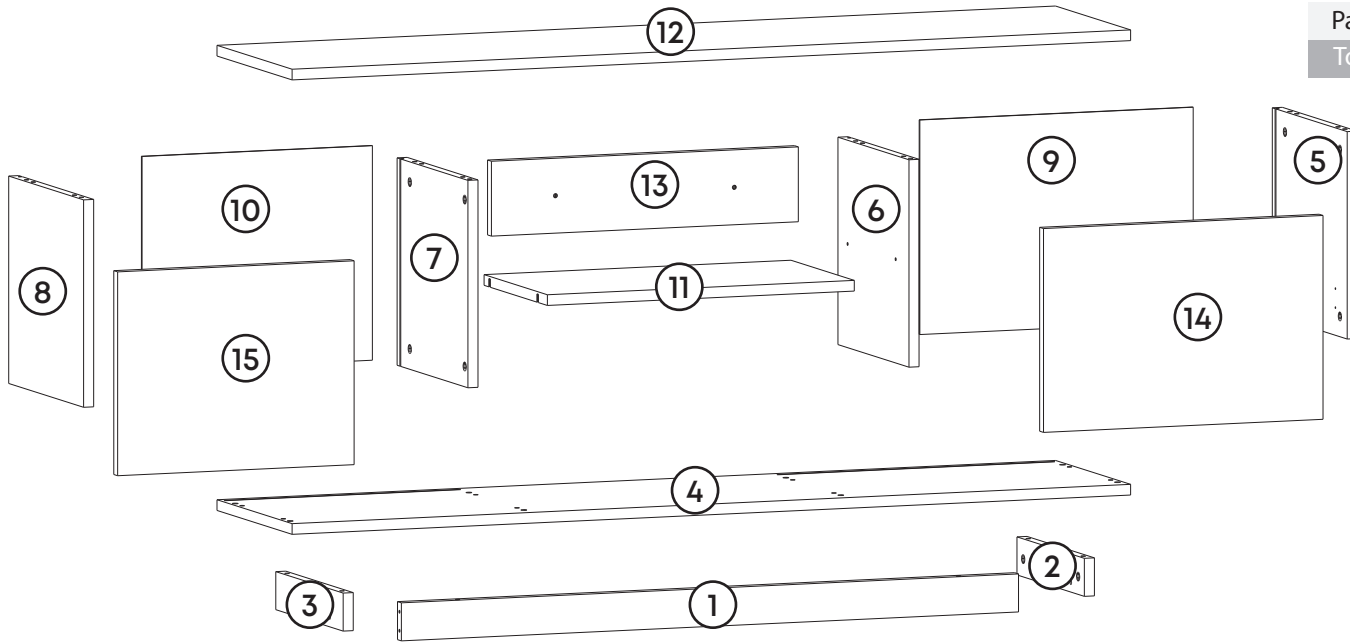

Components

Part1	1x
Part2	1x
Part3	1x
Part4	1x
Part5	1x
Part6	1x
Part7	1x
Part8	1x
Part9	1x
Part10	1x
Part11	1x
Part12	1x
Part13	1x
Part14	1x
Part15	1x
Total	15x

Accessory Parts

A01 Dowel Q8 16x	A02 Minifix Screw 23x	A03 Minifix Head 23x	A04 Rafix Screw 4x	A06 Sticker 23x	A07 50 mm Screw 6x
A08 Nail 12x	A09 Allen 1x	A17 3,5 x 16 Screw 28x	A28 Hinge Base 4x	A33 Full Hinge 2x	A34 Full Hinge Brake 2x