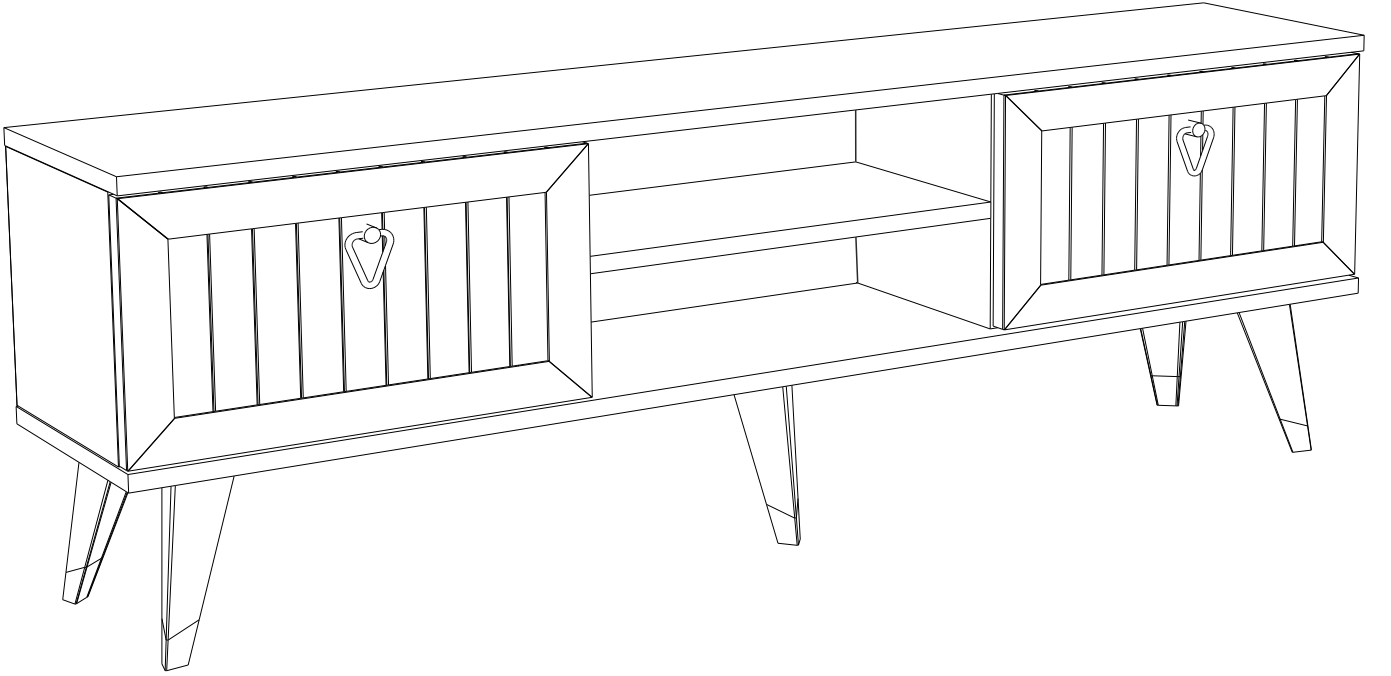

LİDYA TV.ÜNİTESİ

Tv1121

MONTAJ VE KULLANIM KLAVUZU ASSEMBLY MANUEL

SAYFA 2

Bu modül iki kişi tarafından kurulmalıdır.
This unit should be assembled by two persons.

AKSESUAR LİSTESİ / Accessory List

Bu modülün kurulumu için gerekli olan araçlar.
The necessary tools (not included)