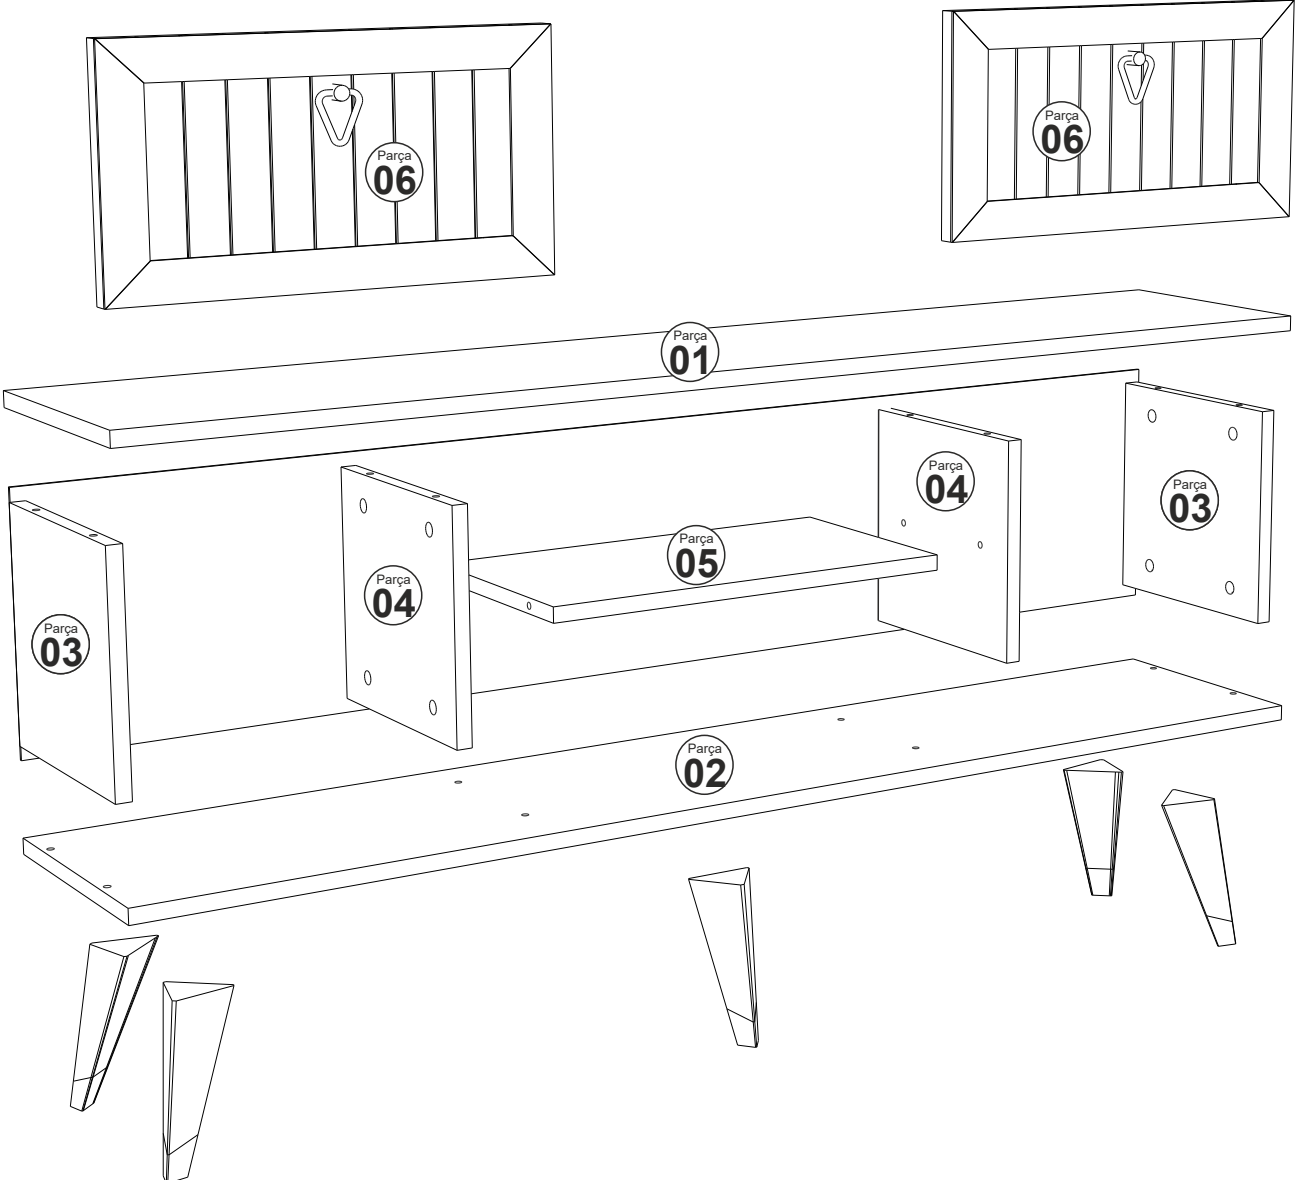

LİDYA TV.ÜNİTESİ

Tv1121

MONTAJ VE KULLANIM KLAVUZU ASSEMBLY MANUEL

SAYFA 2

Bu modül iki kişi tarafından kurulmalıdır.
This unit should be assembled by two persons.

AKSESUAR LİSTESİ / Accessory List

Bu modülün kurulumu için gerekli olan araçlar.
The necessary tools (not included)

A01 Minifix Gövde  16x	A02 Minifix Mil  16x	A04 Minifix Tapa  16x	A10 3,5x18 YHB Vida  36x	A42 PRAMİT AYAK (siyah-altın)  5x
A11 Tam Deve Boynu Menteşe  4x	A13 Menteşe Atlığı  4x	A14 M4x22 Kulp Vidası  2x	A41 Üçgen kulp (siyah)  2x	A28 Arkalık Çivisi  30x
				Raf Pimi  4x

PARÇA KODLAMA / GENERAL VIEW

SAYFA 3

SAYFA 4