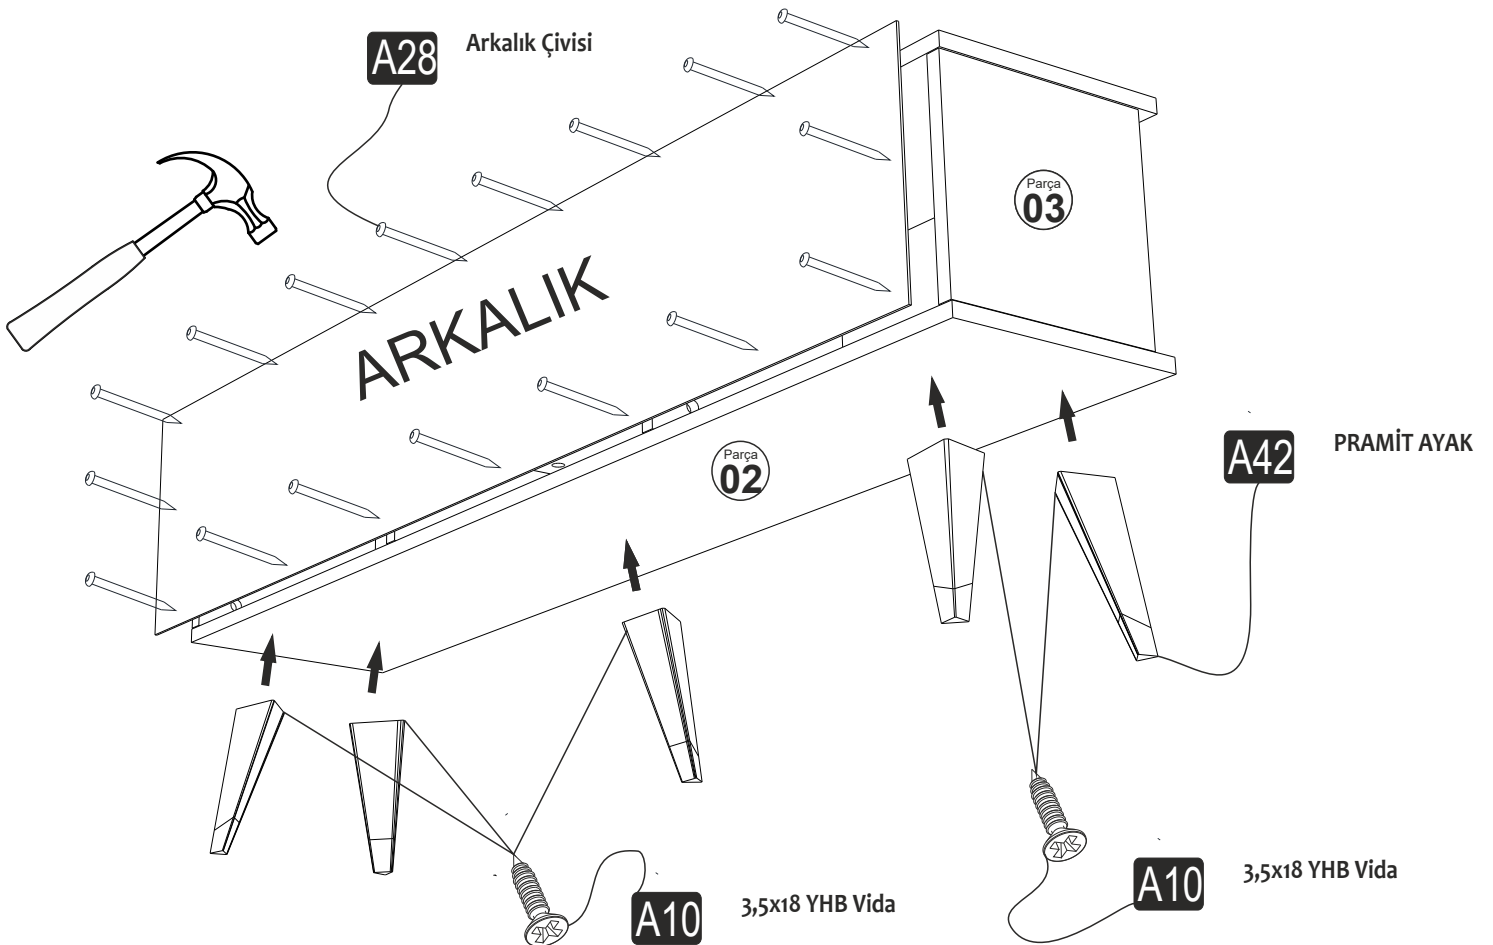

LİDYA TV.ÜNİTESİ

Tv1121

MONTAJ VE KULLANIM KLAVUZU ASSEMBLY MANUEL

SAYFA 2

Bu modül iki kişi tarafından kurulmalıdır.
This unit should be assembled by two persons.

AKSESUAR LİSTESİ / Accessory List

Bu modülün kurulumu için gerekli olan araçlar.
The necessary tools (not included)

A01 Minifix Gövde  16x	A02 Minifix Mil  16x	A04 Minifix Tapa  16x	A10 3,5x18 YHB Vida  36x	A42 PRAMİT AYAK (siyah-altın)  5x
A11 Tam Deve Boynu Menteşe  4x	A13 Menteşe Atlığı  4x	A14 M4x22 Kulp Vidası  2x	A41 Üçgen kulp (siyah)  2x	A28 Arkalık Çivisi  30x
				Raf Pimi  4x

PARÇA KODLAMA / GENERAL VIEW

SAYFA 3

SAYFA 4