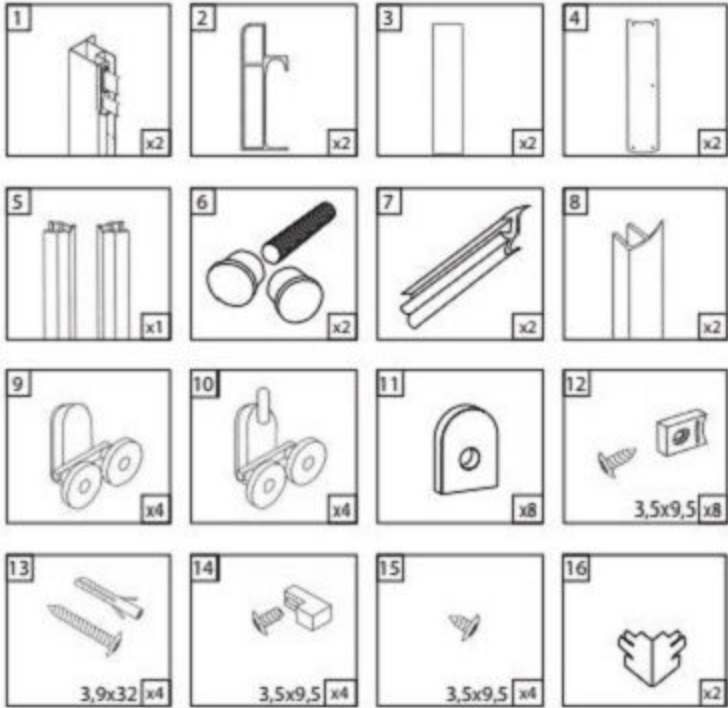

KARE & DİKDÖRTGEN DUŞAKABİN

- | | | | |
|---------------------------|---|---------------------|----------------------------------|
| 1 Duvar Profili | 2 Ray Profili | 3 Sabit Cam | 4 Kapı Camı |
| 5 Mıknatıslı Fitalı | 6 Kulplar | 7 Sıkıştırma Fitali | 8 Suluk Fitali |
| 9 Üst Rulman | 10 Alt Rulman | 11 Rulman Pulu | 12 Rulman Stoperi + Vida 3,5x9,5 |
| 13 Dübel + Vida
3,9x32 | 14 Cam Sabitleme
Parçası + Vida
3,5x9,5 | 15 Vida 3,5x9,5 | 16 Köşe Takozu |