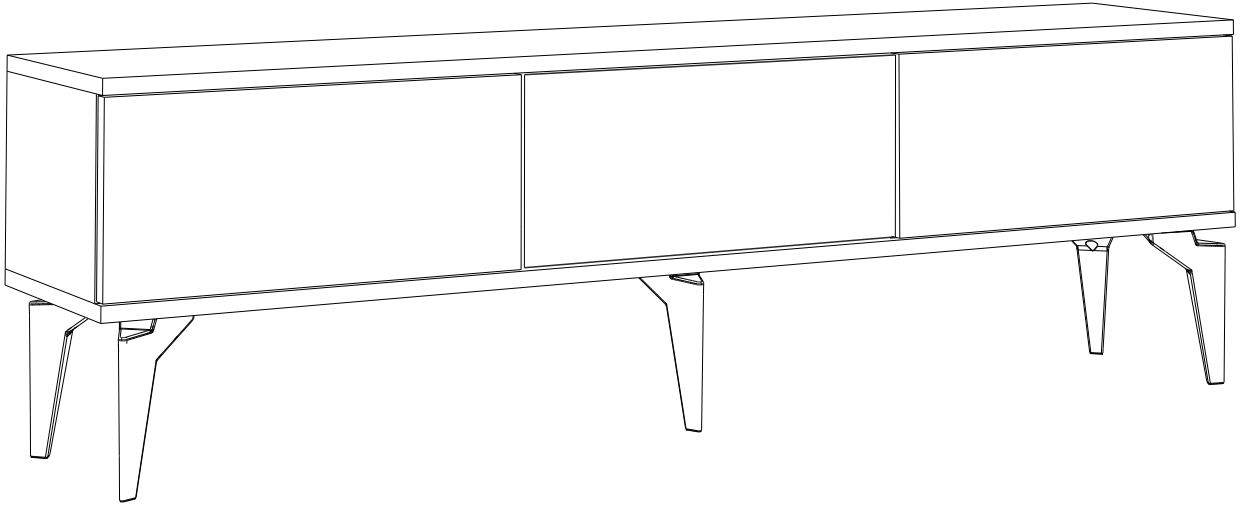

# DEFNE TV ÜNİTESİ ALT MODÜL

---

MONTAJ VE KULLANIM KLAVUZU

ASSEMBLY MANUEL

# SAYFA 2

Bu modül iki kişi tarafından kurulmalıdır.  
This unit should be assembled by two persons.