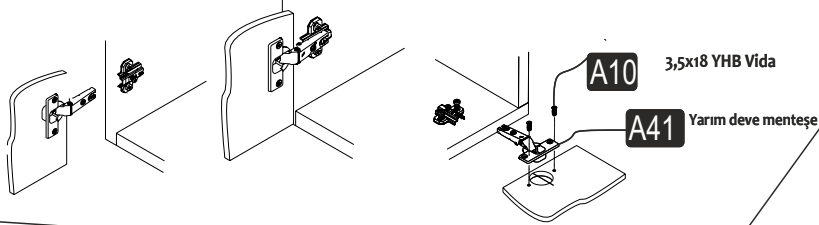

A02

Minifix Mil

A01

Minifix Gövde

+ 2

A02

Minifix Mil

A01

Minifix Gövde