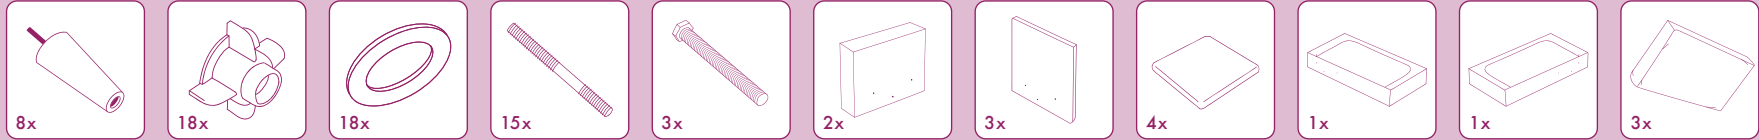

Leg Ayak	Butterfly Nut Kelebek Civata M8	Washer Pul M8	Stud Bolt Saplama Tij M8X75	Bolt Modül Birleştirme M8X80	Armrest Kol	Backrest Sırt	Seat Cushion Oturma Minderi	Double Module İkili Modül	Lounge Module Dinlenme Modülü	Back Cushion Sırt Kırantı	Single Module Tekli Modül

Lungo Modular Corner Sofa / Lungo Modüler Köşe Koltuk Takımı