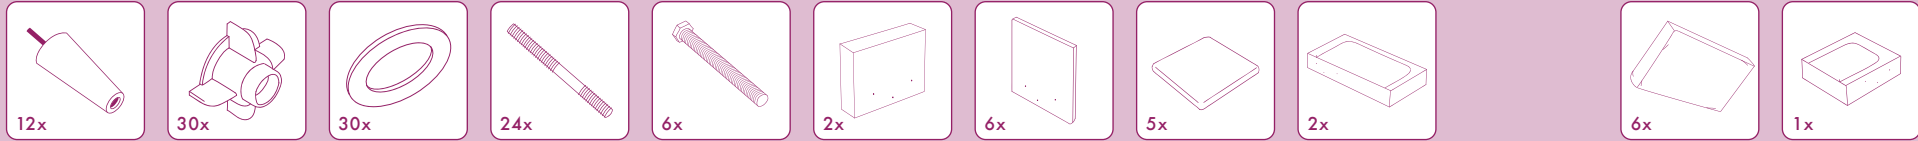

Lungo L Modular Corner Sofa / Lungo Modüler L Köşe Koltuk Takımı