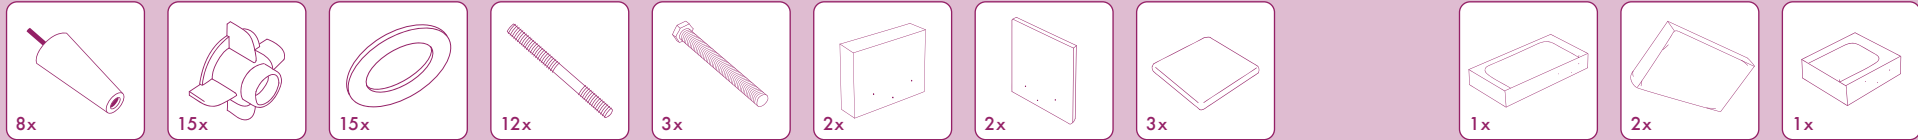

Lungo Mini Modular Corner Sofa / Lungo Modüler Mini Köşe Koltuk Takımı