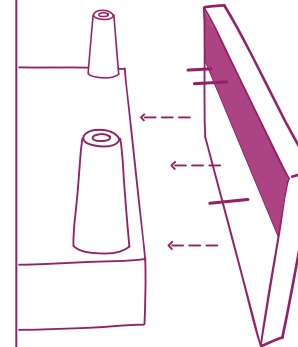

Step 1 PREPARATION FOR ASSEMBLY  
MONTAJ HAZIRLIĞI

Step 2 LEG ASSEMBLY  
AYAK MONTAJI

Step 3 BACKREST AND ARMREST UNIT ASSEMBLY  
SIRT VE KOL BİRİM MONTAJI

The short end  
of the stud  
bolt should  
be inside

Kısa uç  
içeride  
kalmalı

The short end  
of the stud  
bolt should  
be inside

Kısa uç  
içeride  
kalmalı

Step 3.1 BACKREST ASSEMBLY  
SIRT MONTAJI

Step 3.2 ARMREST ASSEMBLY  
KOL MONTAJI

Step **3.3** **BACKREST PLACEMENT**  
SIRT YERLEŐTİRME MONTAJI