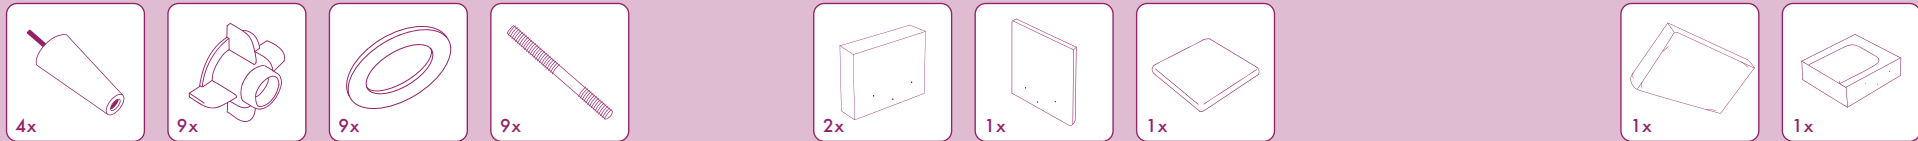

Lungo Modular Bergere / Lungo Modüler Berjer