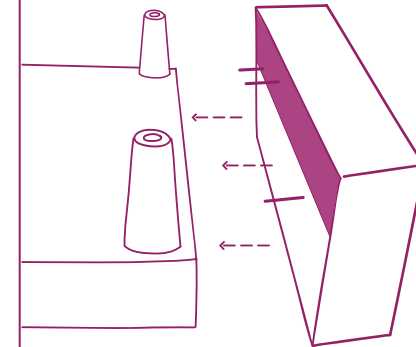

Kısa uç  
içeride  
kalmalı

The short end  
of the stud  
bolt should  
be inside

Kısa uç  
içeride  
kalmalı

Step 3.1 BACKREST ASSEMBLY  
SIRT MONTAJI

Step 3.2 ARMREST ASSEMBLY  
KOL MONTAJI

Step **3.3** **BACKREST PLACEMENT**  
SIRT YERLEŐTİRME MONTAJI