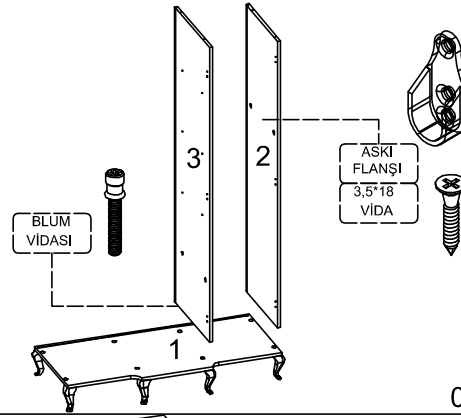

KULP	M4*22 KULP VİDASI	3,5*18 VİDA	3,5*25 ARKALIK VİDA	ARKALIK SIKIŞTIRMA	AYAK	5*20 VİDA	RAF PİTONU	DÜZ MENTEŞE	MENTEŞE TABANI	ASKI FLANŞI
2 AD	2 AD	44 AD	21 AD	12 AD	7 AD	21 AD	12 AD	9 AD	9 AD	4 AD

01

02

03

04

05

06

07

08

09