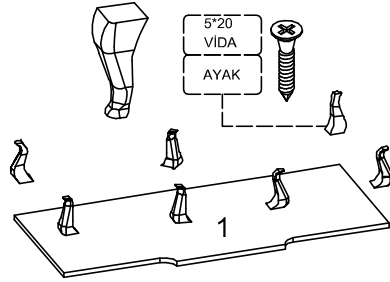

KULP	M4*22 KULP VİDASI	3,5*18 VİDA	3,5*25 ARKALIK VİDA	ARKALIK SIKIŞTIRMA	AYAK	5*20 VİDA	RAF PİTONU	DÜZ MENTEŞE	MENTEŞE TABANI	ASKI FLANŞI
2 AD	2 AD	44 AD	21 AD	12 AD	7 AD	21 AD	12 AD	9 AD	9 AD	4 AD

01

02

03

04

05

06

07

08

09