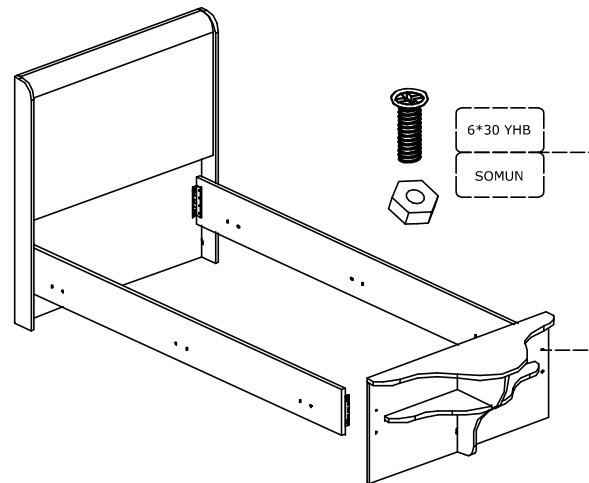

KARYOLA DEMİRİ	KABİN VİDASI	3,5*18 VİDA	6*30 YHB	SOMUN
4 AD	3 AD	16 AD	20 AD	20 AD

01

02

03

04

05

06