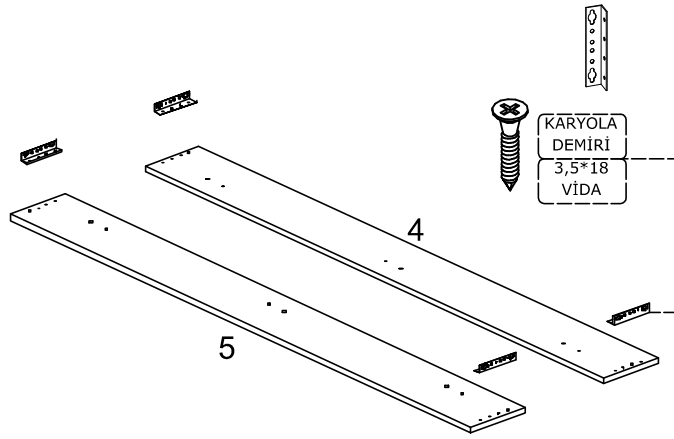

KARYOLA DEMİRİ	KABİN VİDASI	3,5*18 VİDA	6*30 YHB	SOMUN
4 AD	3 AD	16 AD	20 AD	20 AD

01

02

03

04

05

06