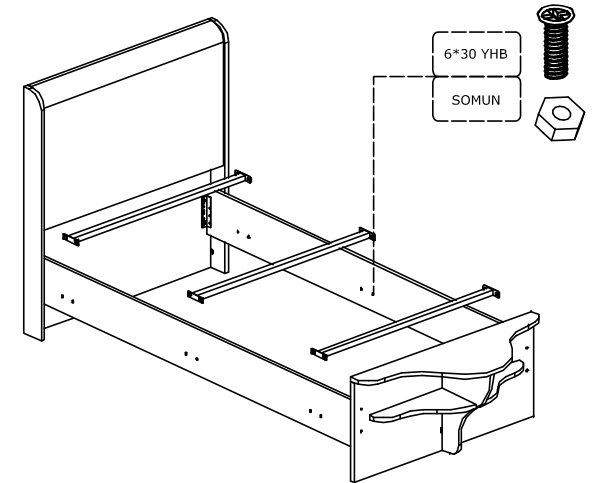

KARYOLA DEMİRİ	KABİN VİDASI	3,5*18 VİDA	6*30 YHB	SOMUN
4 AD	3 AD	16 AD	20 AD	20 AD

01

02

03

04

05

06