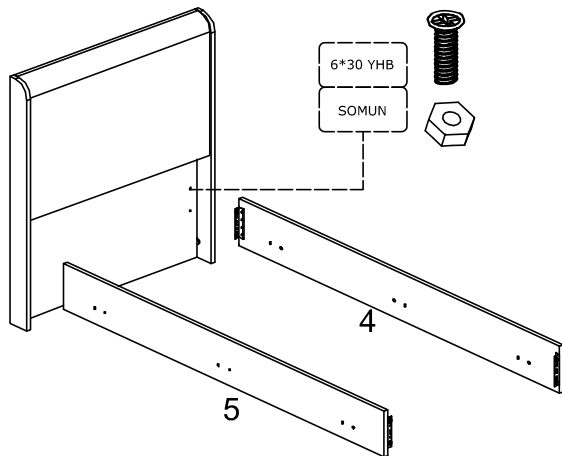

KARYOLA DEMİRİ	KABİN VİDASI	3,5*18 VİDA	6*30 YHB	SOMUN
4 AD	3 AD	16 AD	20 AD	20 AD

01

02

03

04

05

06