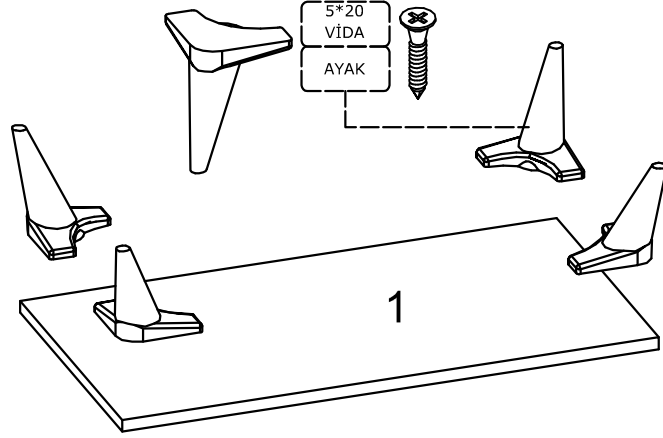

KULP	M4*22 KULP VİDASI	3,5*18 VİDA	3,5*40 VİDA	3,5*25 VİDA	ARKALIK SİKİŞTİRMA	AYNA DEMİRİ	RAF PİTONU	SÜPER DEVE BOYNU MENTEŞE	MENTEŞE TABANI	AYAK	5*20 VİDA
3 AD	3 AD	12 AD	8 AD	14 AD	6 AD	2 AD	4 AD	2 AD	2 AD	4 AD	16 AD

02

03

04

05

06

07