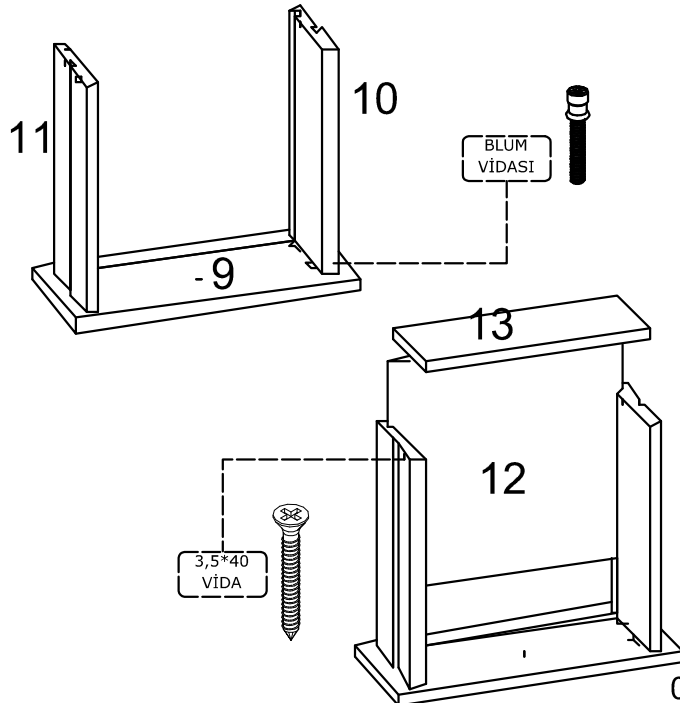

KULP	M4*22 KULP VİDASI	3,5*18 VİDA	3,5*40 VİDA	3,5*25 VİDA	ARKALIK SİKİŞTİRMA	AYNA DEMİRİ	RAF PİTONU	SÜPER DEVE BOYNU MENTEŞE	MENTEŞE TABANI	AYAK	5*20 VİDA
3 AD	3 AD	12 AD	8 AD	14 AD	6 AD	2 AD	4 AD	2 AD	2 AD	4 AD	16 AD

02

03

04

05

06

07