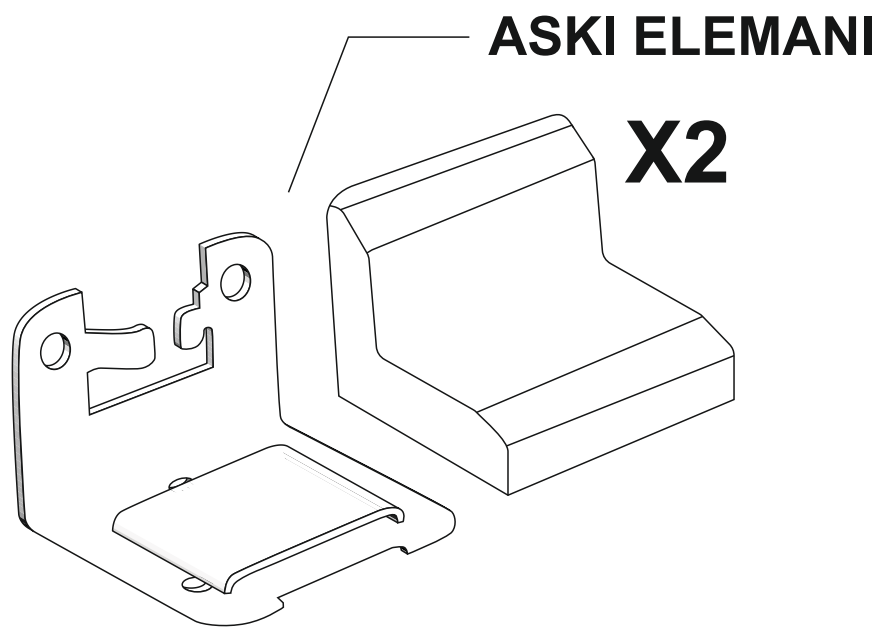

MUTFAK DOLABI ÜST2 MODÜL KULLANIM VE MONTAJ KILAVUZU

ÜST 2

- * Ürün montajının 2 kişi ile yapılması gerekmektedir.
- * Mobilya parçalarının zarar görmemesi için halı / kilim v.b. yumuşak malzeme üzerinde kurulması gerekmektedir.
- * Montaj anında takıldığınız herhangi bir noktada müşteri destek hattından yardım almanız gerekebilir.

Montaja başlamadan önce aşağıdaki ekipmanlara sahip olmanız gerekmektedir

ÜST 2

ÜST 2

VİDANIN GÖZÜKMEMESİ İÇİN
ÜRÜNÜN YANINDA GÖNDERİLEN
VİDA TAPASI
YAPIŞTIRILMALIDIR.

ÜST 2

- * Ürünün temizliđi için nemli bir bez kullanabilirsiniz.
- * Aşırı ıslak bez ile temizlik yapmayınız.
- * Ürünün su ve sıcak cisimler ile direk temas etmesine engel olunuz.
- * Ürünü sürükleyerek taşımayınız. En az iki kişi taşıyınız.
- * Vidaları çok sıkarak zorlamayınız.
- * Çakma işlemlerinde parçaları çok hafif darbe ile yuvalarına oturtunuz.
- * Ürünün devrilme ve bir kazaya neden olma riskini ortadan kaldırmak için hiçbir zaman aynı anda 1 adetten fazla çekmece açmayınız , açık bırakmayınız.