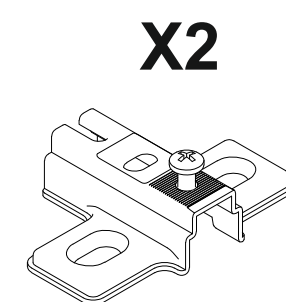

MUTFAK DOLABI ÜST2 MODÜL KULLANIM VE MONTAJ KILAVUZU

ÜST 2

- * Ürün montajının 2 kişi ile yapılması gerekmektedir.
- * Mobilya parçalarının zarar görmemesi için halı / kilim v.b. yumuşak malzeme üzerinde kurulması gerekmektedir.
- * Montaj anında takıldığınız herhangi bir noktada müşteri destek hattından yardım almanız gerekebilir.

Montaja başlamadan önce aşağıdaki ekipmanlara sahip olmanız gerekmektedir

ÜST 2

ÜST 2

VİDANIN GÖZÜKMEMESİ İÇİN
ÜRÜNÜN YANINDA GÖNDERİLEN
VİDA TAPASI
YAPIŞTIRILMALIDIR.

ÜST 2

- * Ürünün temizliđi için nemli bir bez kullanabilirsiniz.
- * Aşırı ıslak bez ile temizlik yapmayınız.
- * Ürünün su ve sıcak cisimler ile direk temas etmesine engel olunuz.
- * Ürünü sürükleyerek taşımayınız. En az iki kişi taşıyınız.
- * Vidaları çok sıkarak zorlamayınız.
- * Çakma işlemlerinde parçaları çok hafif darbe ile yuvalarına oturtunuz.
- * Ürünün devrilme ve bir kazaya neden olma riskini ortadan kaldırmak için hiçbir zaman aynı anda 1 adetten fazla çekmece açmayınız , açık bırakmayınız.