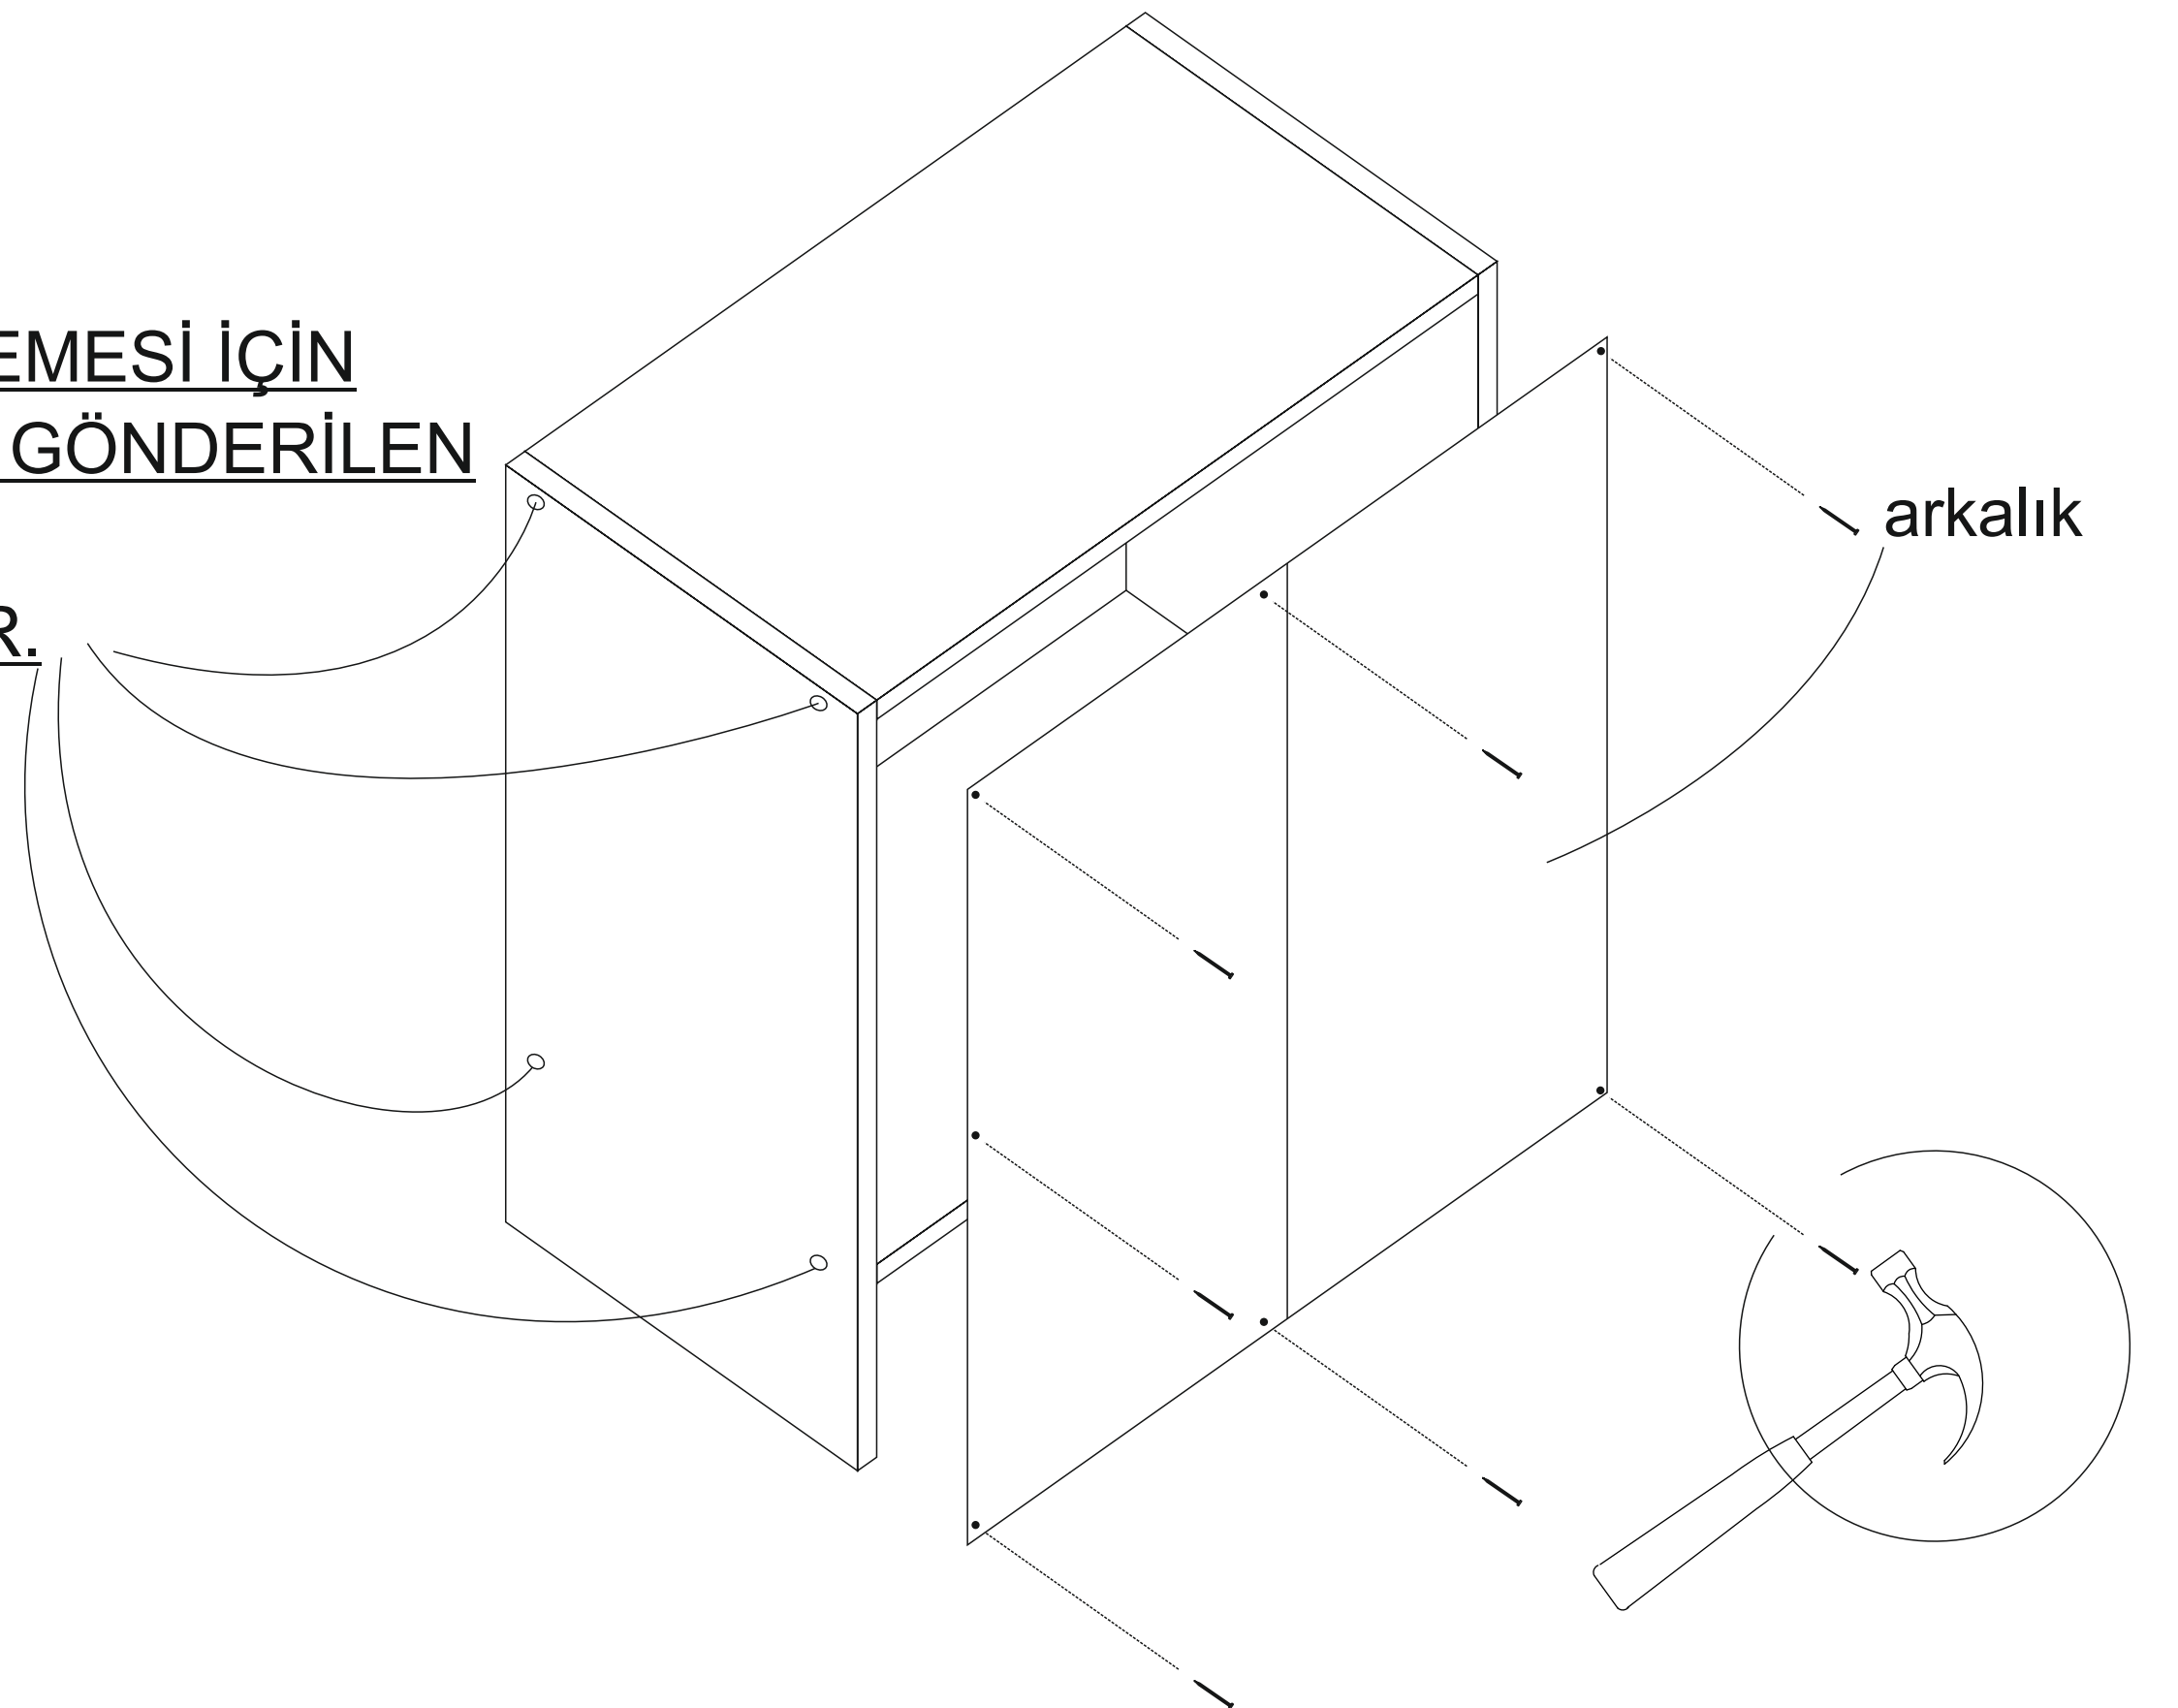

Montaja başlamadan önce aşağıdaki ekipmanlara sahip olmanız gerekmektedir

ÜST 2

ÜST 2

VİDANIN GÖZÜKMEMESİ İÇİN
ÜRÜNÜN YANINDA GÖNDERİLEN
VİDA TAPASI
YAPIŞTIRILMALIDIR.

ÜST 2

- * Ürünün temizliđi için nemli bir bez kullanabilirsiniz.
- * Aşırı ıslak bez ile temizlik yapmayınız.
- * Ürünün su ve sıcak cisimler ile direk temas etmesine engel olunuz.
- * Ürünü sürükleyerek taşımayınız. En az iki kişi taşıyınız.
- * Vidaları çok sıkarak zorlamayınız.
- * Çakma işlemlerinde parçaları çok hafif darbe ile yuvalarına oturtunuz.
- * Ürünün devrilme ve bir kazaya neden olma riskini ortadan kaldırmak için hiçbir zaman aynı anda 1 adetten fazla çekmece açmayınız , açık bırakmayınız.