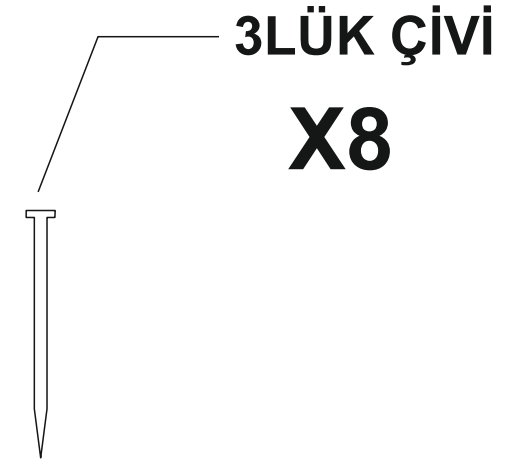

ÜST 2

- Ürün montajının 2 kişi ile yapılması gerekmektedir.
- Mobilya parçalarının zarar görmemesi için halı / kilim v.b. yumuşak malzeme üzerinde kurulması gerekmektedir.
- Montaj anında takıldığınız herhangi bir noktada müşteri destek hattından yardım almanız gerekebilir.

Montaja başlamadan önce aşağıdaki ekipmanlara sahip olmanız gerekmektedir