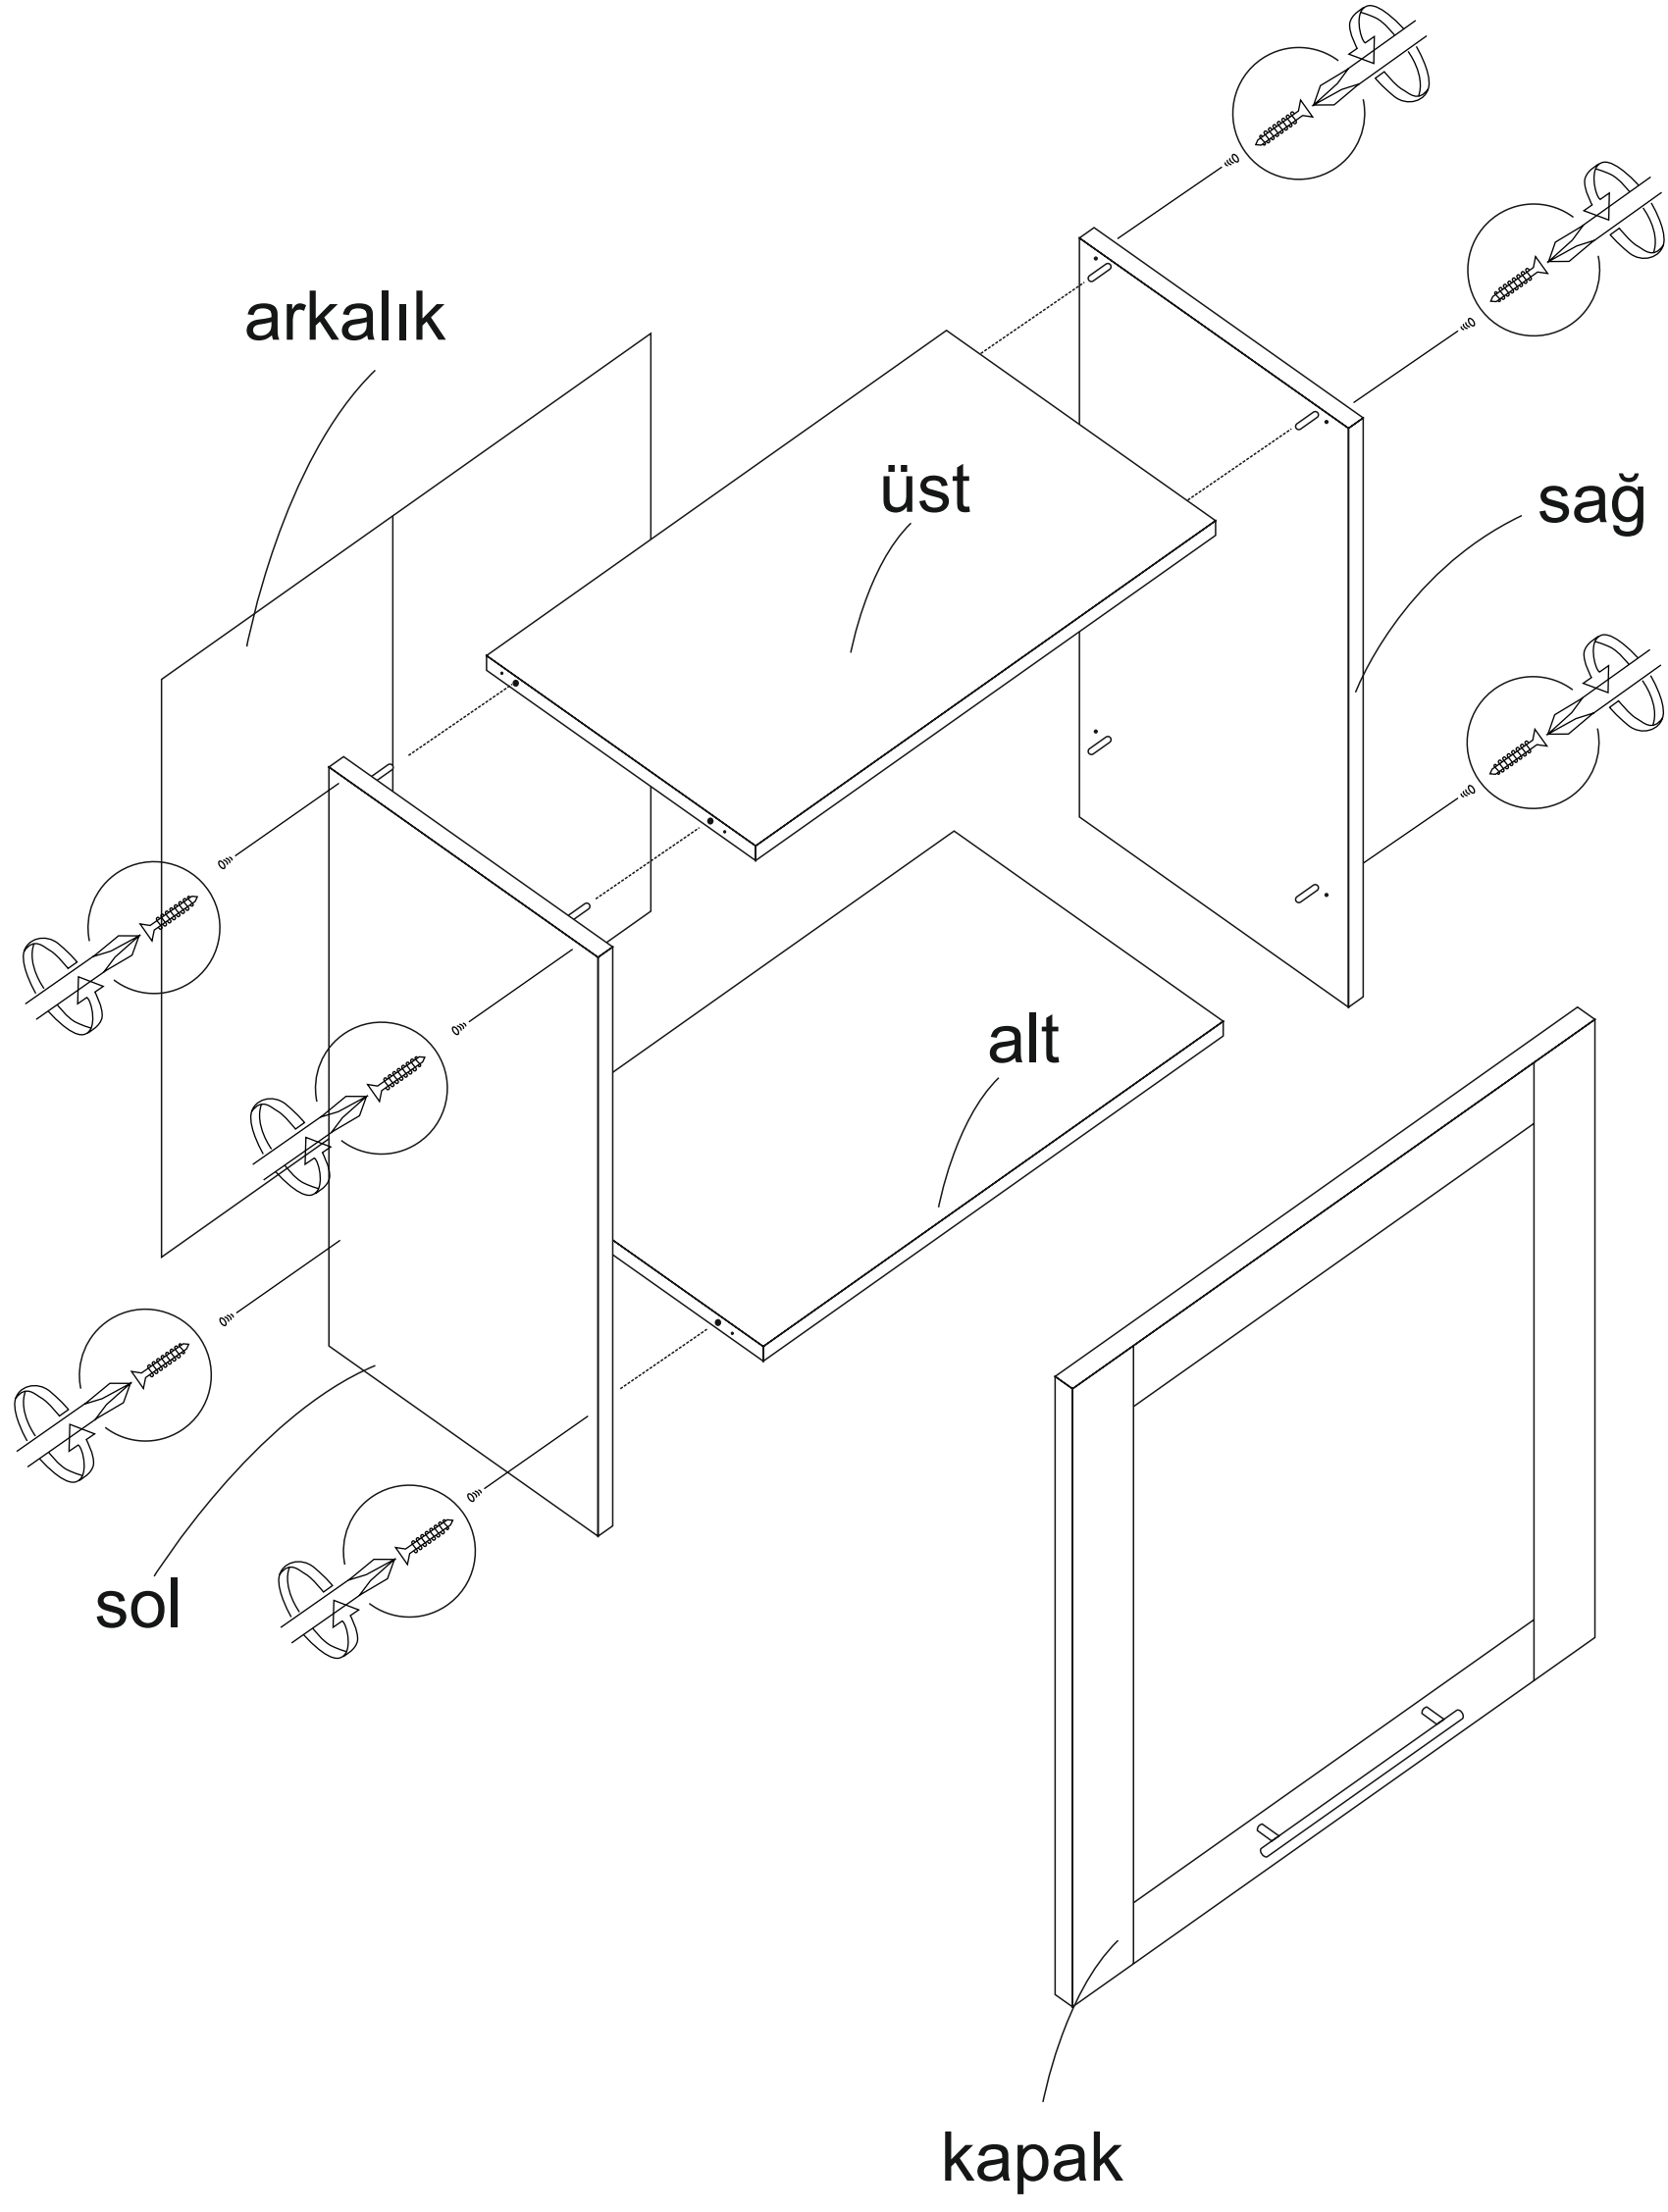

MUTFAK DOLABI ÜST2 MODÜL KULLANIM VE MONTAJ KILAVUZU

ÜST 2

- * Ürün montajının 2 kişi ile yapılması gerekmektedir.
- * Mobilya parçalarının zarar görmemesi için halı / kilim v.b. yumuşak malzeme üzerinde kurulması gerekmektedir.
- * Montaj anında takıldığınız herhangi bir noktada müşteri destek hattından yardım almanız gerekebilir.

Montaja başlamadan önce aşağıdaki ekipmanlara sahip olmanız gerekmektedir

ÜST 2

ÜST 2

VİDANIN GÖZÜKMEMESİ İÇİN
ÜRÜNÜN YANINDA GÖNDERİLEN
VİDA TAPASI
YAPIŞTIRILMALIDIR.

ÜST 2

- * Ürünün temizliđi için nemli bir bez kullanabilirsiniz.
- * Aşırı ıslak bez ile temizlik yapmayınız.
- * Ürünün su ve sıcak cisimler ile direk temas etmesine engel olunuz.
- * Ürünü sürükleyerek taşımayınız. En az iki kişi taşıyınız.
- * Vidaları çok sıkarak zorlamayınız.
- * Çakma işlemlerinde parçaları çok hafif darbe ile yuvalarına oturtunuz.
- * Ürünün devrilme ve bir kazaya neden olma riskini ortadan kaldırmak için hiçbir zaman aynı anda 1 adetten fazla çekmece açmayınız , açık bırakmayınız.