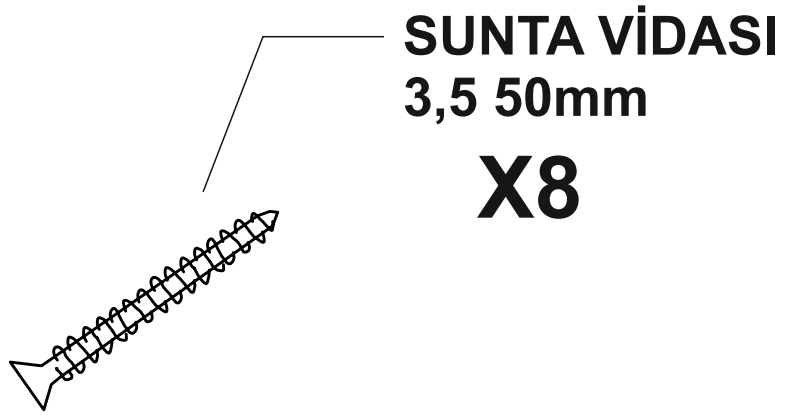

ÜST 2

- Ürün montajının 2 kişi ile yapılması gerekmektedir.
- Mobilya parçalarının zarar görmemesi için halı / kilim v.b. yumuşak malzeme üzerinde kurulması gerekmektedir.
- Montaj anında takıldığınız herhangi bir noktada müşteri destek hattından yardım almanız gerekebilir.

Montaja başlamadan önce aşağıdaki ekipmanlara sahip olmanız gerekmektedir