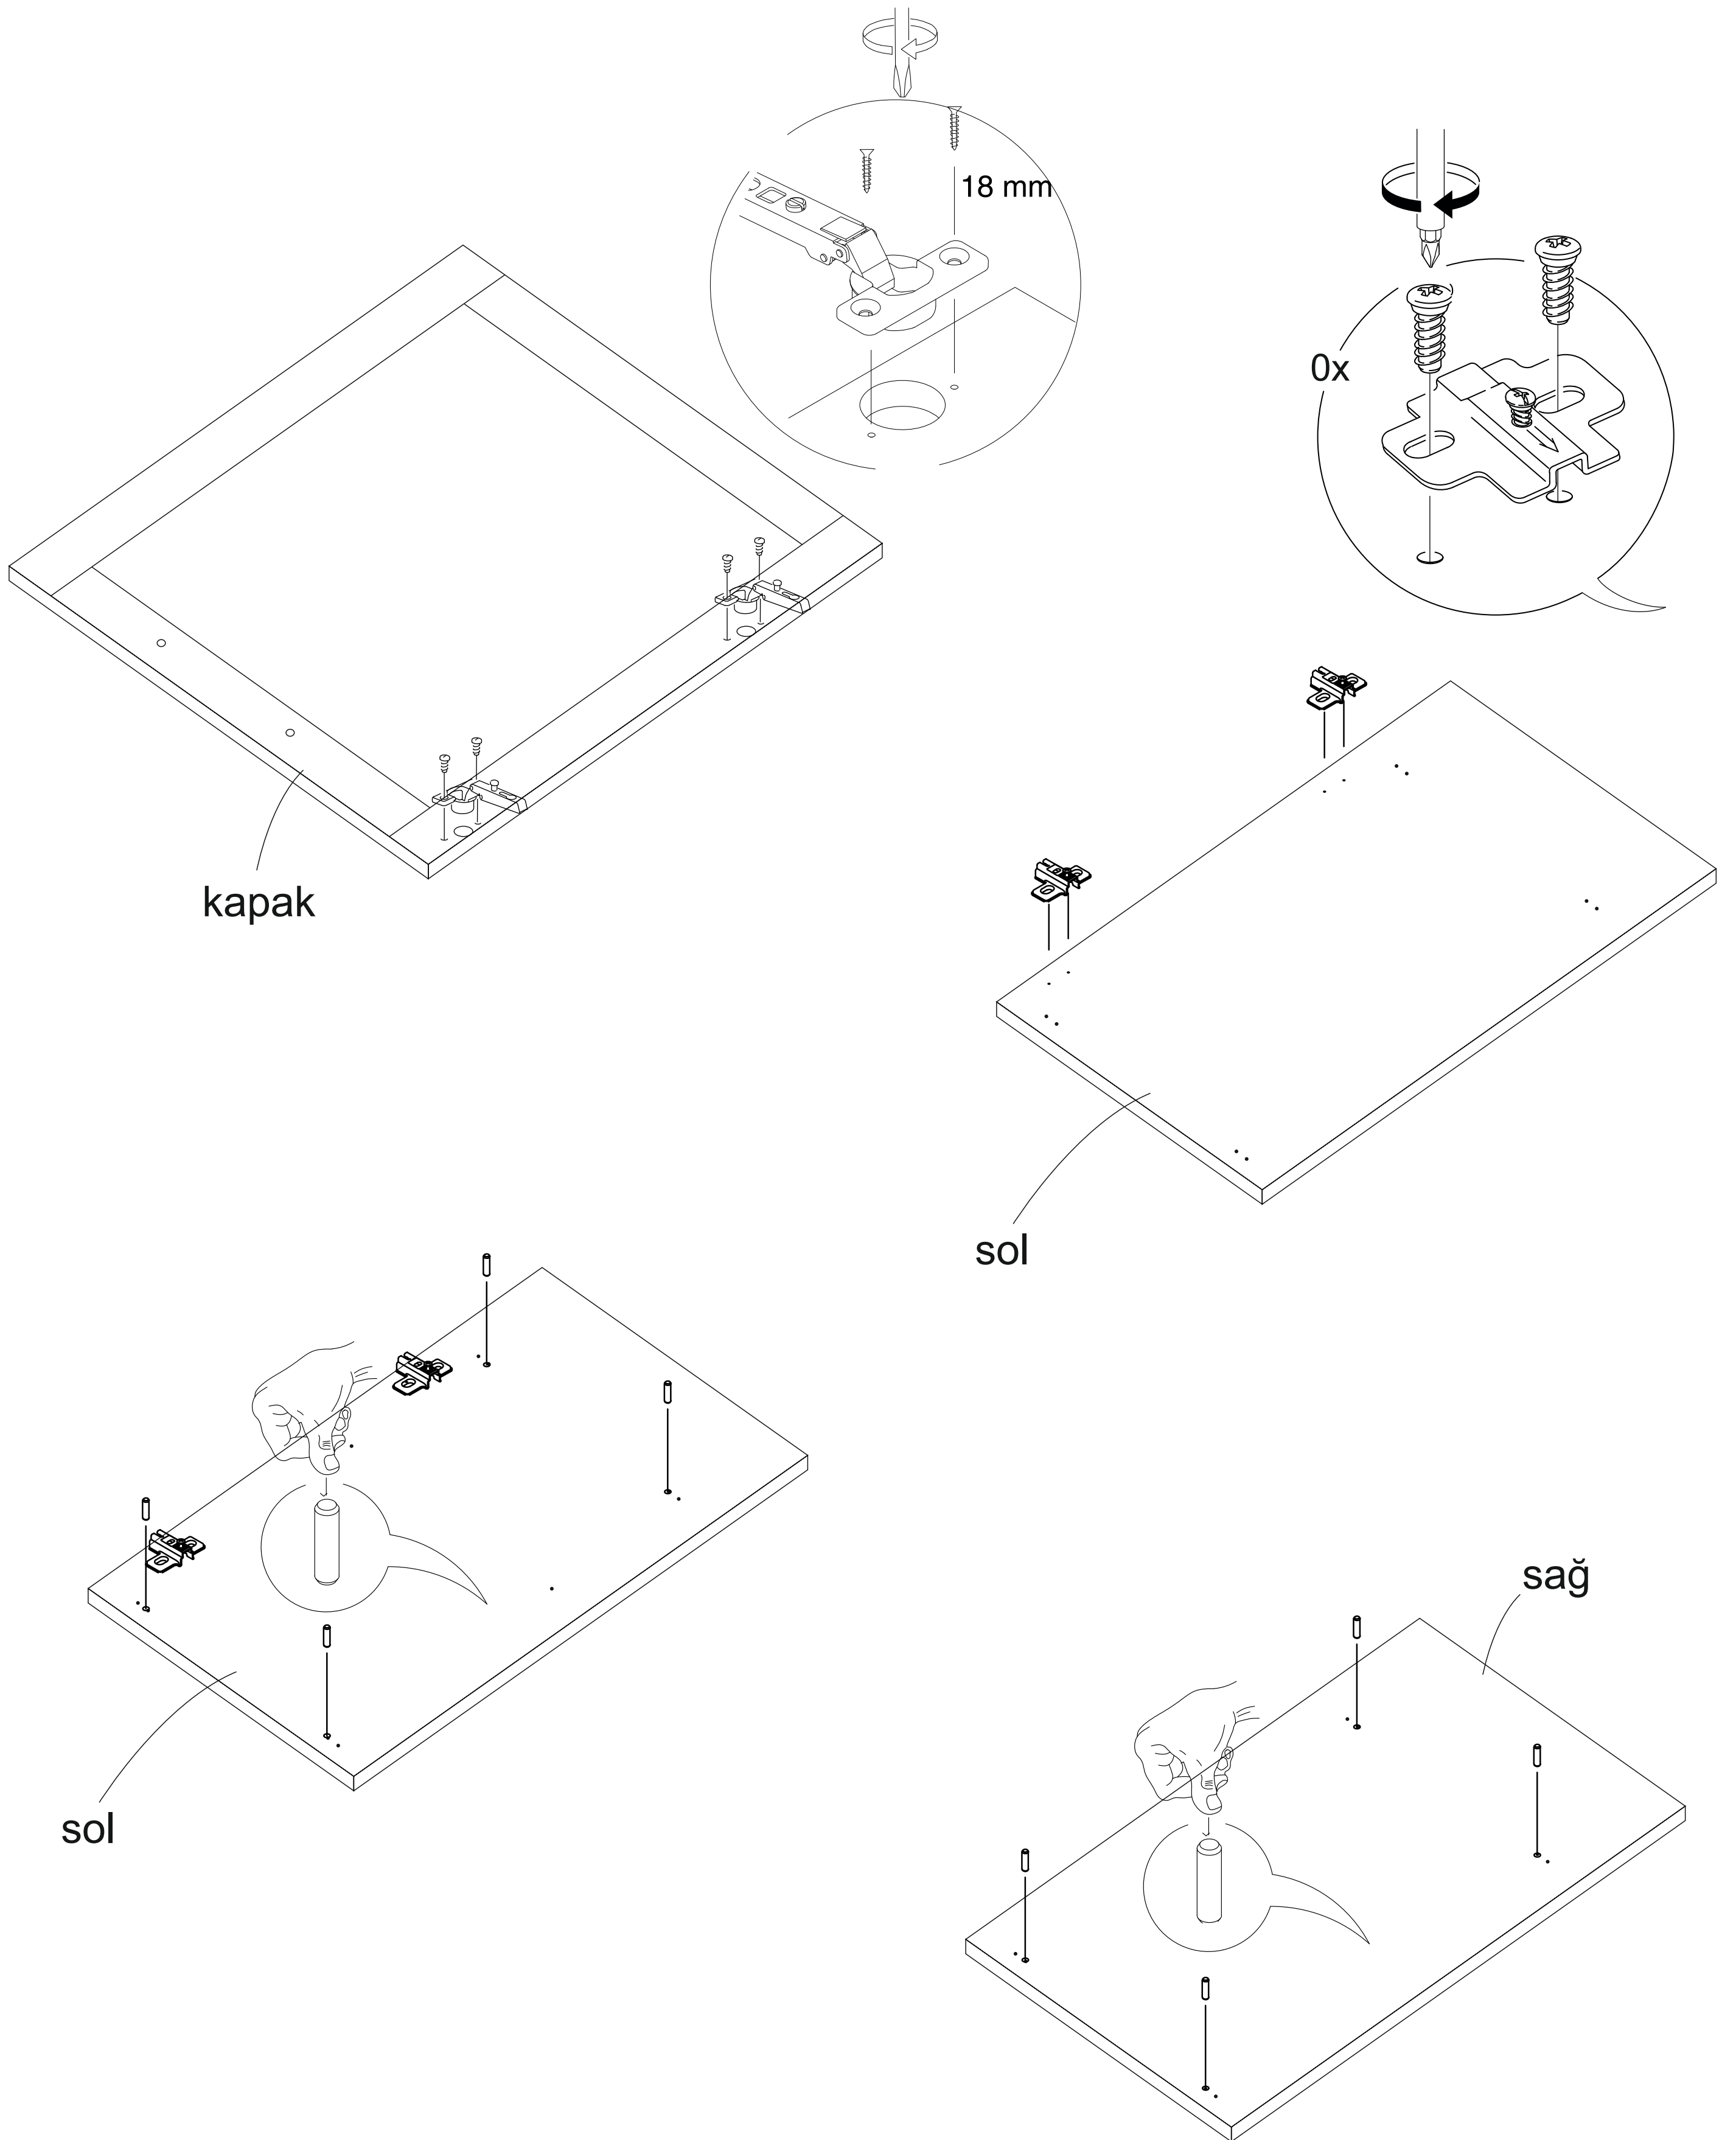

MUTFAK DOLABI ÜST2 MODÜL KULLANIM VE MONTAJ KILAVUZU

ÜST 2

- * Ürün montajının 2 kişi ile yapılması gerekmektedir.
- * Mobilya parçalarının zarar görmemesi için halı / kilim v.b. yumuşak malzeme üzerinde kurulması gerekmektedir.
- * Montaj anında takıldığınız herhangi bir noktada müşteri destek hattından yardım almanız gerekebilir.

Montaja başlamadan önce aşağıdaki ekipmanlara sahip olmanız gerekmektedir

ÜST 2

ÜST 2

VİDANIN GÖZÜKMEMESİ İÇİN
ÜRÜNÜN YANINDA GÖNDERİLEN
VİDA TAPASI
YAPIŞTIRILMALIDIR.

ÜST 2

- * Ürünün temizliđi için nemli bir bez kullanabilirsiniz.
- * Aşırı ıslak bez ile temizlik yapmayınız.
- * Ürünün su ve sıcak cisimler ile direk temas etmesine engel olunuz.
- * Ürünü sürükleyerek taşımayınız. En az iki kişi taşıyınız.
- * Vidaları çok sıkarak zorlamayınız.
- * Çakma işlemlerinde parçaları çok hafif darbe ile yuvalarına oturtunuz.
- * Ürünün devrilme ve bir kazaya neden olma riskini ortadan kaldırmak için hiçbir zaman aynı anda 1 adetten fazla çekmece açmayınız , açık bırakmayınız.