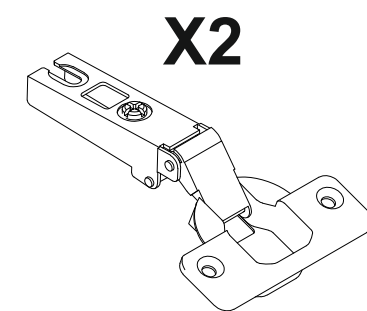

MUTFAK DOLABI ÜST2 MODÜL KULLANIM VE MONTAJ KILAVUZU

ÜST 2

- * Ürün montajının 2 kişi ile yapılması gerekmektedir.
- * Mobilya parçalarının zarar görmemesi için halı / kilim v.b. yumuşak malzeme üzerinde kurulması gerekmektedir.
- * Montaj anında takıldığınız herhangi bir noktada müşteri destek hattından yardım almanız gerekebilir.

Montaja başlamadan önce aşağıdaki ekipmanlara sahip olmanız gerekmektedir

ÜST 2

ÜST 2

VİDANIN GÖZÜKMEMESİ İÇİN
ÜRÜNÜN YANINDA GÖNDERİLEN
VİDA TAPASI
YAPIŞTIRILMALIDIR.

ÜST 2

- * Ürünün temizliđi için nemli bir bez kullanabilirsiniz.
- * Aşırı ıslak bez ile temizlik yapmayınız.
- * Ürünün su ve sıcak cisimler ile direk temas etmesine engel olunuz.
- * Ürünü sürükleyerek taşımayınız. En az iki kişi taşıyınız.
- * Vidaları çok sıkarak zorlamayınız.
- * Çakma işlemlerinde parçaları çok hafif darbe ile yuvalarına oturtunuz.
- * Ürünün devrilme ve bir kazaya neden olma riskini ortadan kaldırmak için hiçbir zaman aynı anda 1 adetten fazla çekmece açmayınız , açık bırakmayınız.