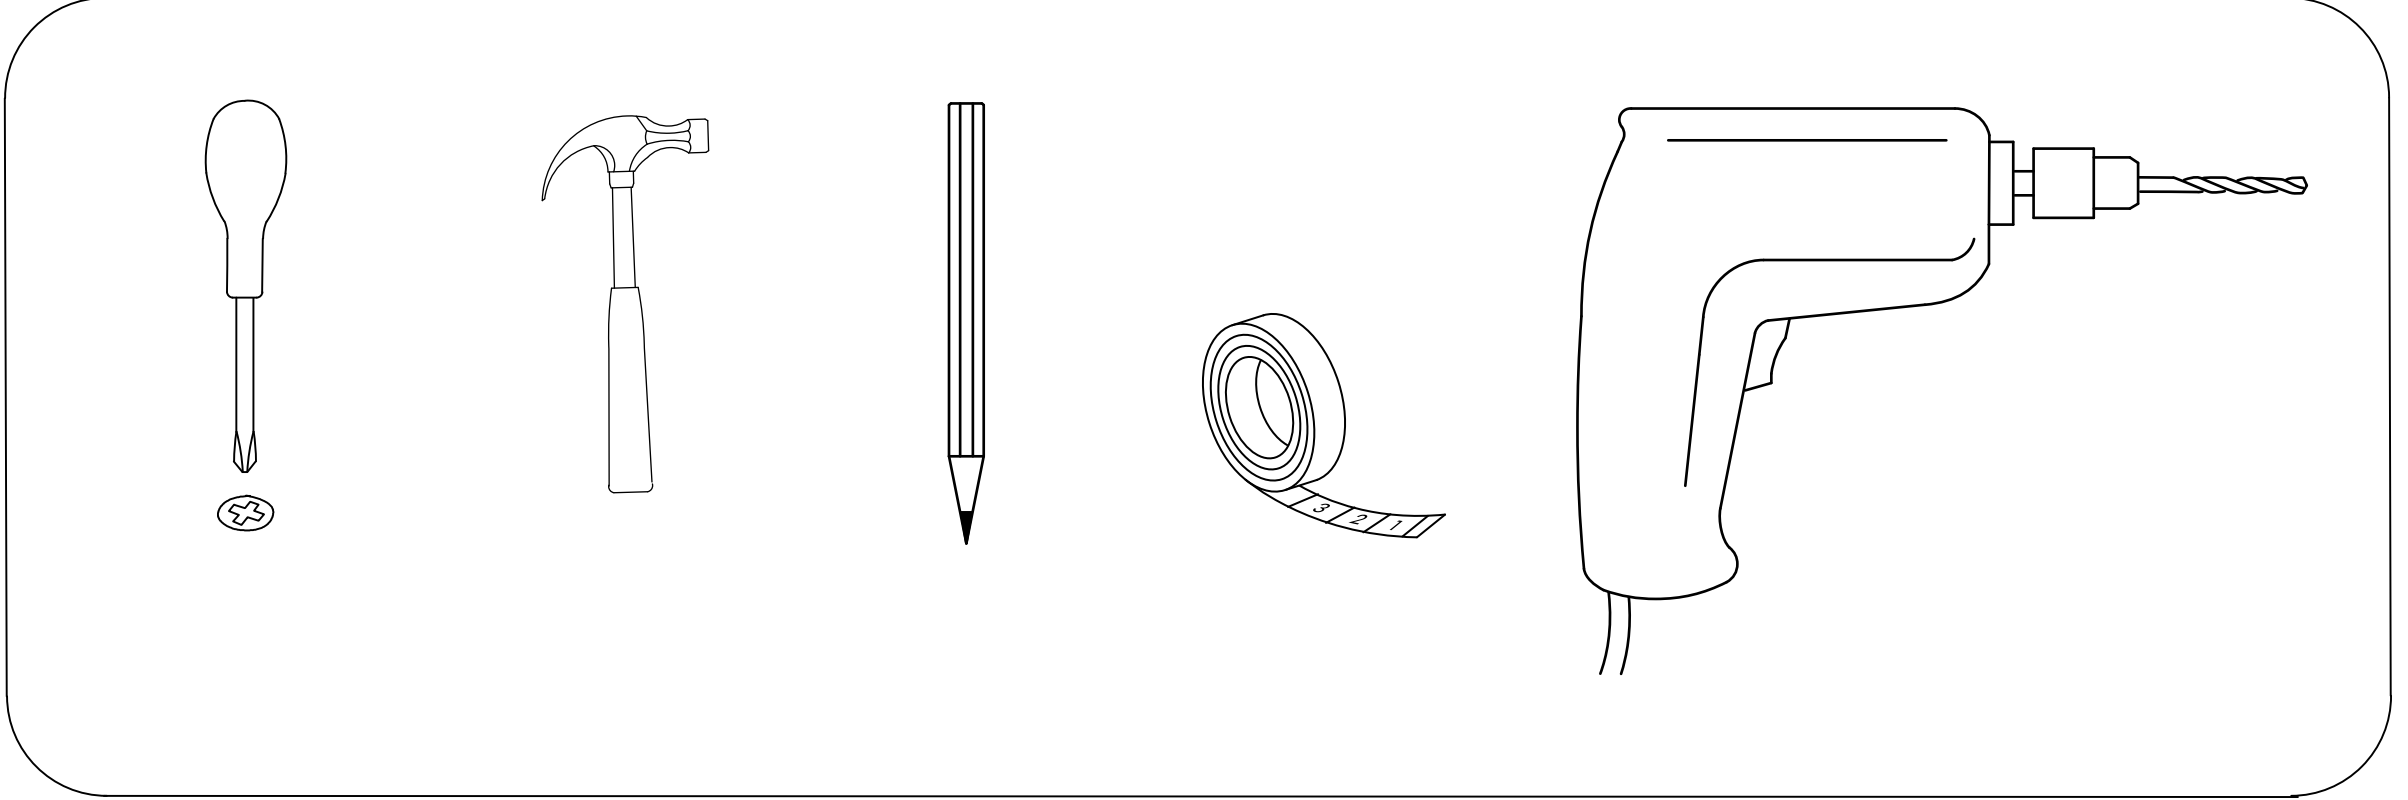

MUTFAK DOLABI ÜST2 MODÜL KULLANIM VE MONTAJ KILAVUZU

ÜST 2

- * Ürün montajının 2 kişi ile yapılması gerekmektedir.
- * Mobilya parçalarının zarar görmemesi için halı / kilim v.b. yumuşak malzeme üzerinde kurulması gerekmektedir.
- * Montaj anında takıldığınız herhangi bir noktada müşteri destek hattından yardım almanız gerekebilir.

Montaja başlamadan önce aşağıdaki ekipmanlara sahip olmanız gerekmektedir

ÜST 2

ÜST 2

VİDANIN GÖZÜKMEMESİ İÇİN
ÜRÜNÜN YANINDA GÖNDERİLEN
VİDA TAPASI
YAPIŞTIRILMALIDIR.

ÜST 2

- * Ürünün temizliđi için nemli bir bez kullanabilirsiniz.
- * Aşırı ıslak bez ile temizlik yapmayınız.
- * Ürünün su ve sıcak cisimler ile direk temas etmesine engel olunuz.
- * Ürünü sürükleyerek taşımayınız. En az iki kişi taşıyınız.
- * Vidaları çok sıkarak zorlamayınız.
- * Çakma işlemlerinde parçaları çok hafif darbe ile yuvalarına oturtunuz.
- * Ürünün devrilme ve bir kazaya neden olma riskini ortadan kaldırmak için hiçbir zaman aynı anda 1 adetten fazla çekmece açmayınız , açık bırakmayınız.