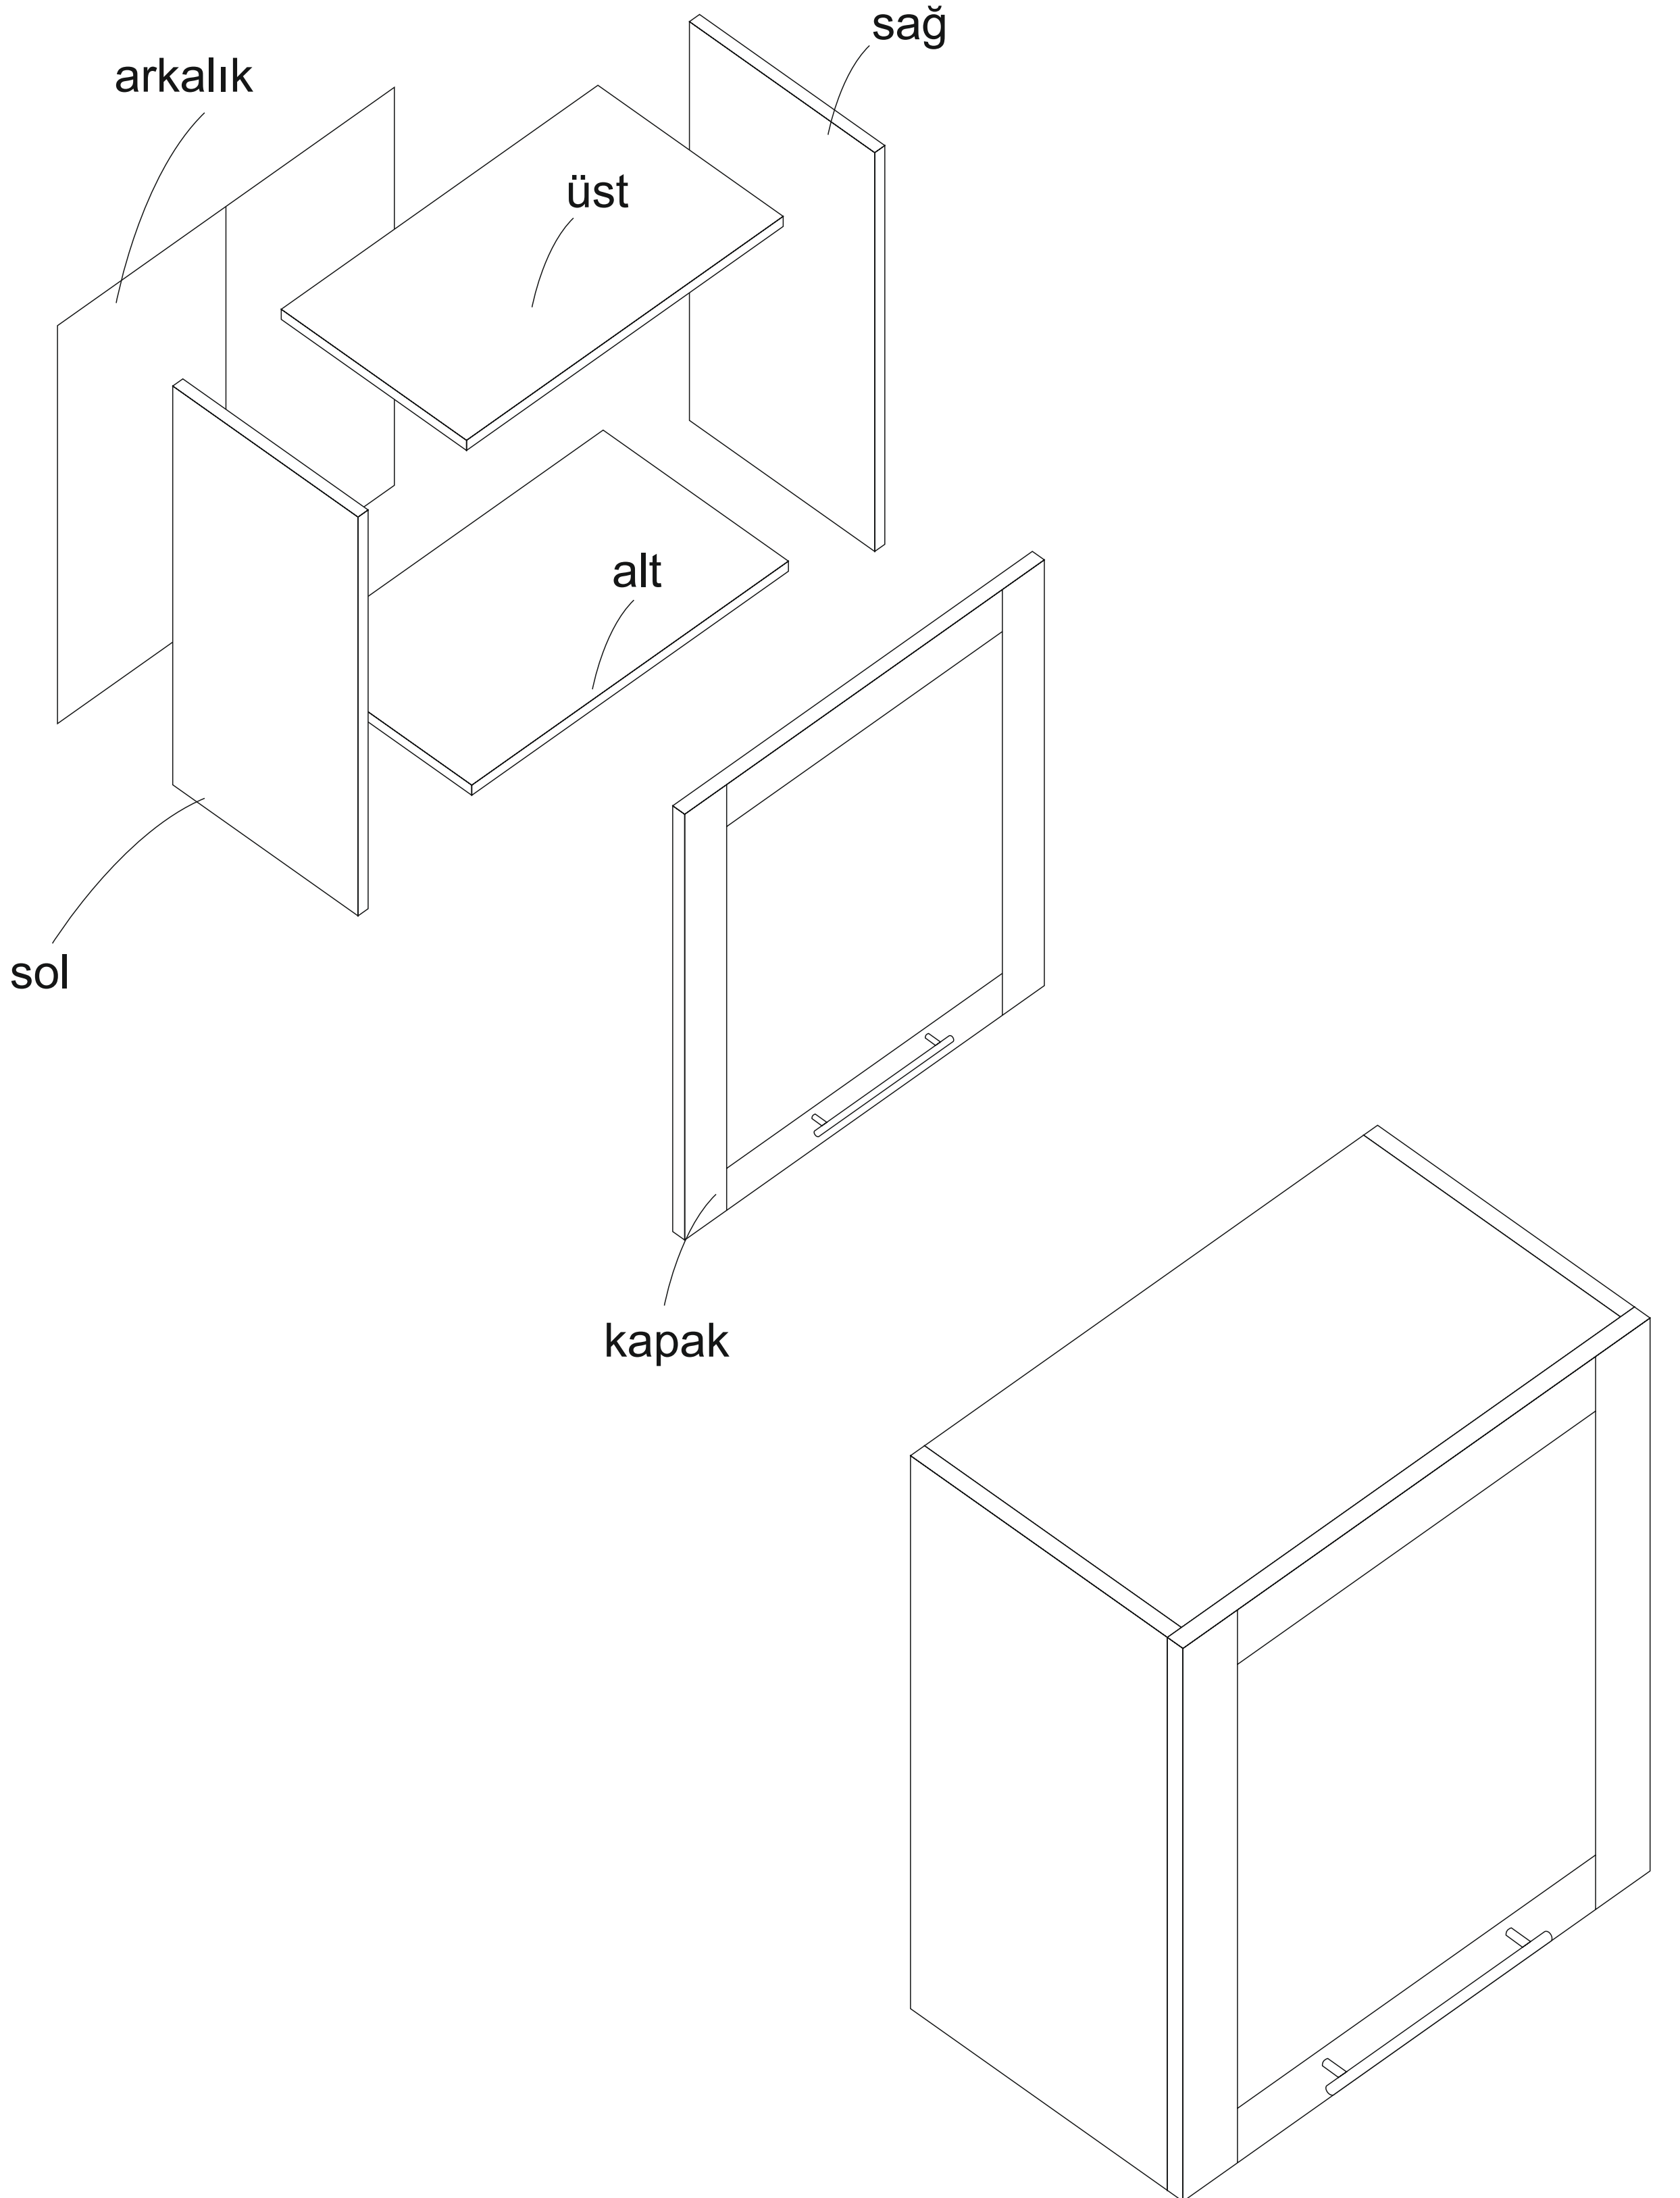

MUTFAK DOLABI ÜST2 MODÜL KULLANIM VE MONTAJ KILAVUZU

ÜST 2

- * Ürün montajının 2 kişi ile yapılması gerekmektedir.
- * Mobilya parçalarının zarar görmemesi için halı / kilim v.b. yumuşak malzeme üzerinde kurulması gerekmektedir.
- * Montaj anında takıldığınız herhangi bir noktada müşteri destek hattından yardım almanız gerekebilir.

Montaja başlamadan önce aşağıdaki ekipmanlara sahip olmanız gerekmektedir

ÜST 2

ÜST 2

VİDANIN GÖZÜKMEMESİ İÇİN
ÜRÜNÜN YANINDA GÖNDERİLEN
VİDA TAPASI
YAPIŞTIRILMALIDIR.

ÜST 2

- * Ürünün temizliđi için nemli bir bez kullanabilirsiniz.
- * Aşırı ıslak bez ile temizlik yapmayınız.
- * Ürünün su ve sıcak cisimler ile direk temas etmesine engel olunuz.
- * Ürünü sürükleyerek taşımayınız. En az iki kişi taşıyınız.
- * Vidaları çok sıkarak zorlamayınız.
- * Çakma işlemlerinde parçaları çok hafif darbe ile yuvalarına oturtunuz.
- * Ürünün devrilme ve bir kazaya neden olma riskini ortadan kaldırmak için hiçbir zaman aynı anda 1 adetten fazla çekmece açmayınız , açık bırakmayınız.