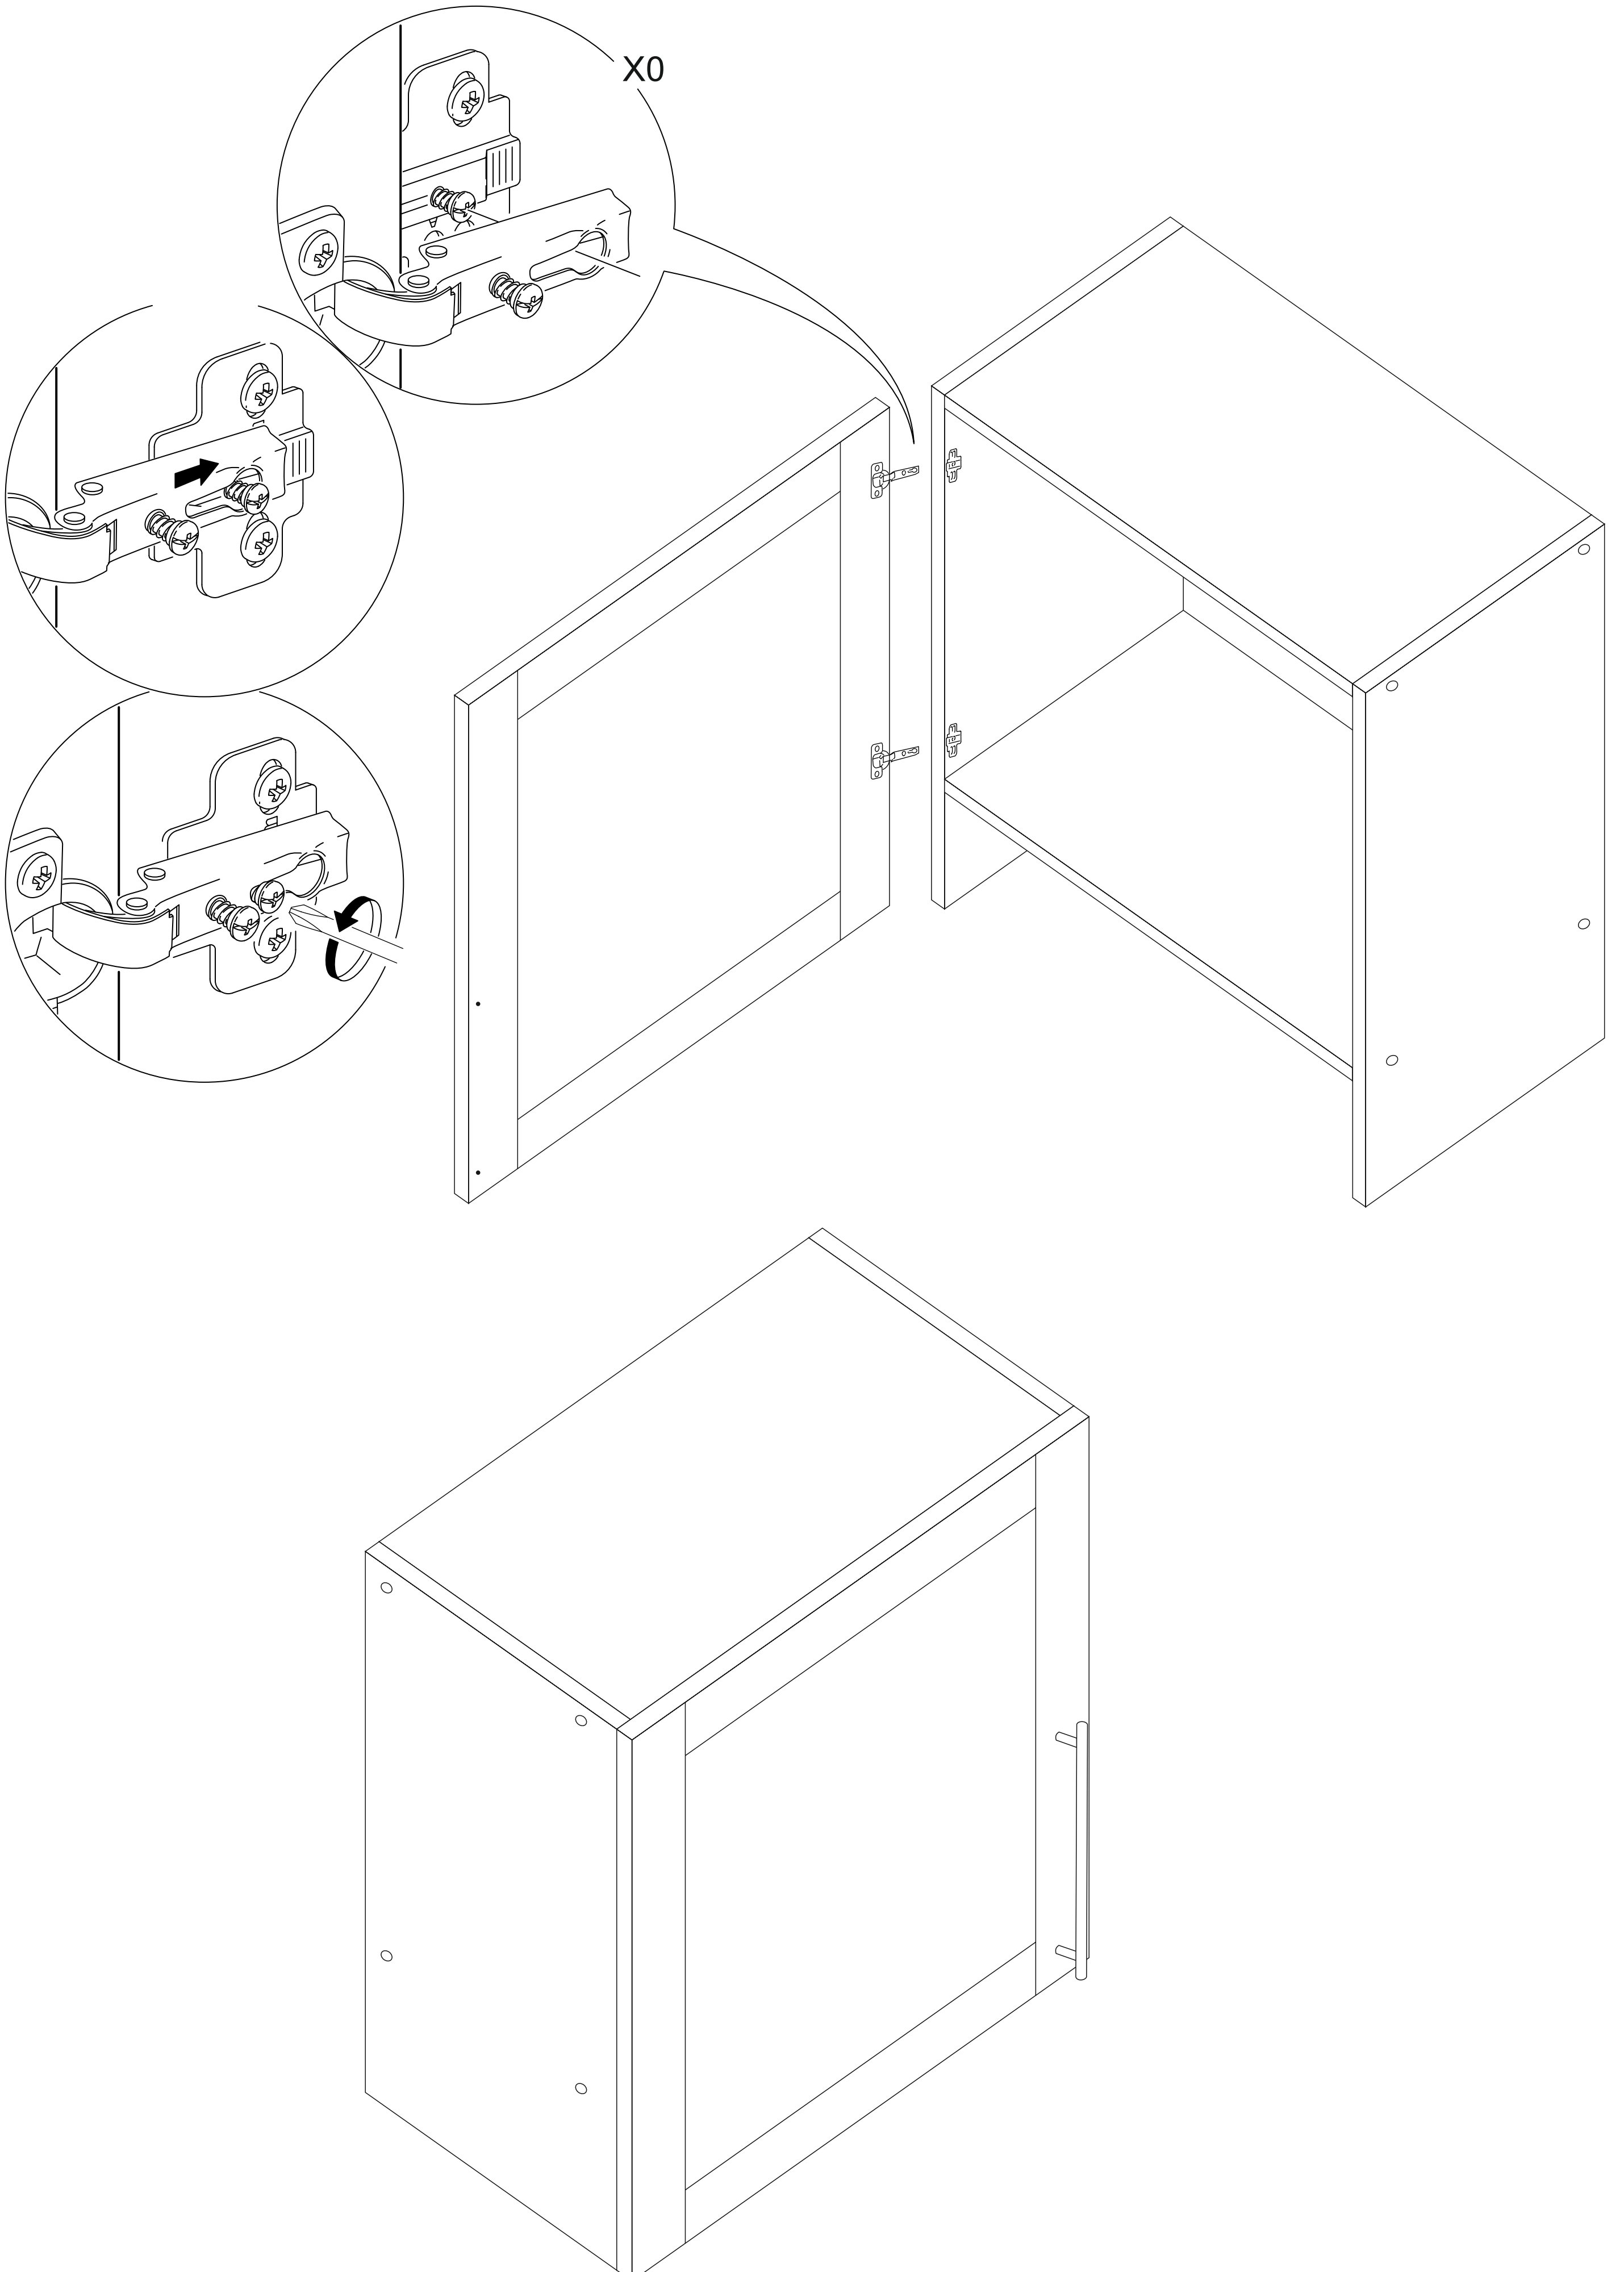

Montaja başlamadan önce aşağıdaki ekipmanlara sahip olmanız gerekmektedir

ÜST 2

ÜST 2

VİDANIN GÖZÜKMEMESİ İÇİN
ÜRÜNÜN YANINDA GÖNDERİLEN
VİDA TAPASI
YAPIŞTIRILMALIDIR.

ÜST 2

- * Ürünün temizliđi için nemli bir bez kullanabilirsiniz.
- * Aşırı ıslak bez ile temizlik yapmayınız.
- * Ürünün su ve sıcak cisimler ile direk temas etmesine engel olunuz.
- * Ürünü sürükleyerek taşımayınız. En az iki kişi taşıyınız.
- * Vidaları çok sıkarak zorlamayınız.
- * Çakma işlemlerinde parçaları çok hafif darbe ile yuvalarına oturtunuz.
- * Ürünün devrilme ve bir kazaya neden olma riskini ortadan kaldırmak için hiçbir zaman aynı anda 1 adetten fazla çekmece açmayınız , açık bırakmayınız.