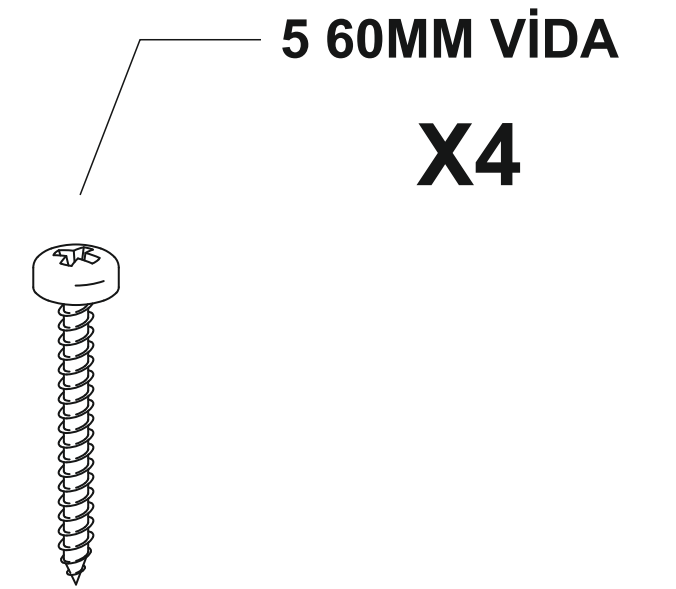

ÜST 2

- Ürün montajının 2 kişi ile yapılması gerekmektedir.
- Mobilya parçalarının zarar görmemesi için halı / kilim v.b. yumuşak malzeme üzerinde kurulması gerekmektedir.
- Montaj anında takıldığınız herhangi bir noktada müşteri destek hattından yardım almanız gerekebilir.

Montaja başlamadan önce aşağıdaki ekipmanlara sahip olmanız gerekmektedir