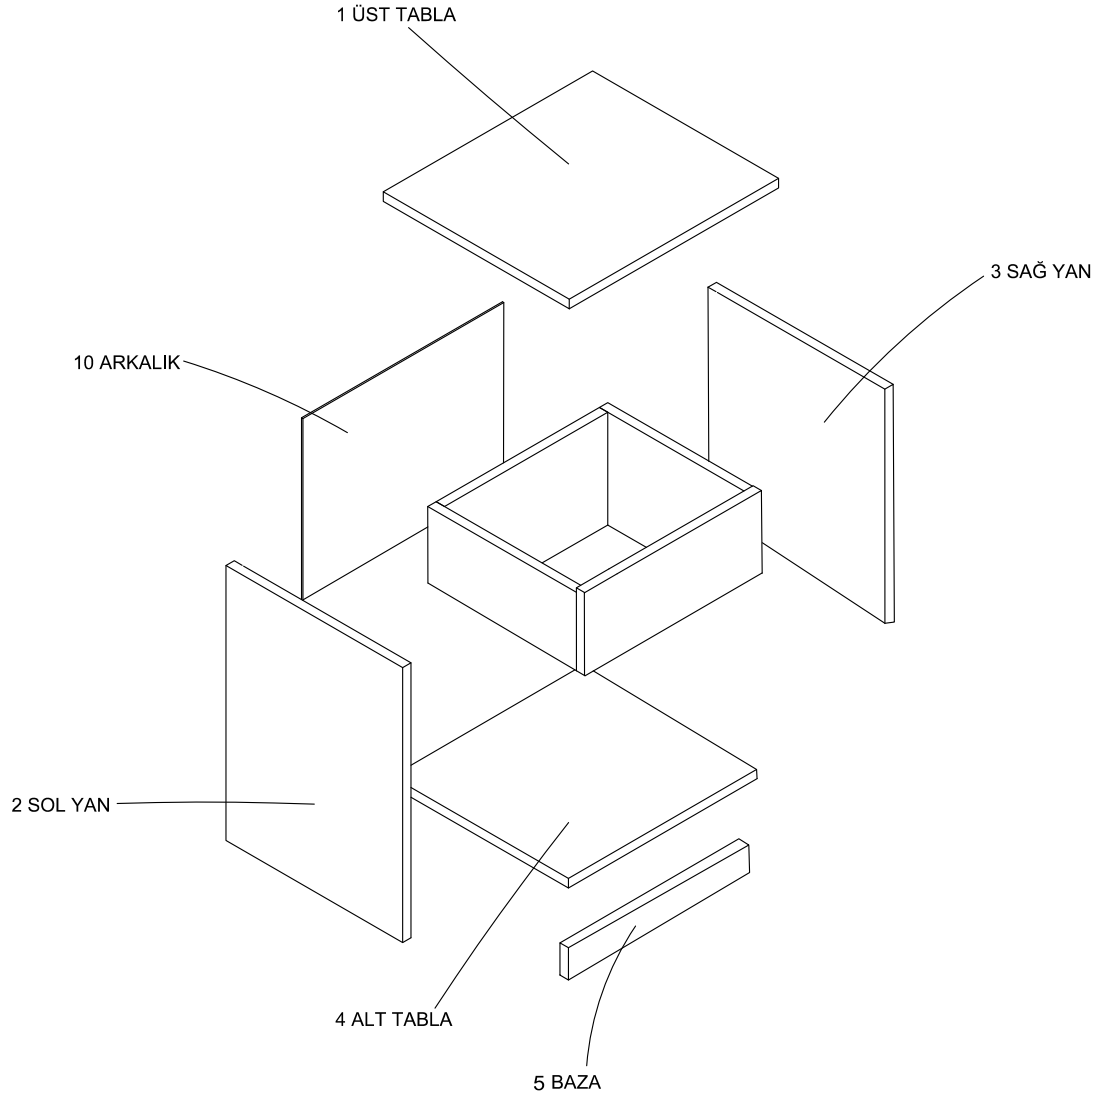

DEKOREX

**KMD 110 KOMİDİN
KULLANIM VE MONTAJ KILAVUZU**

PARÇA LİSTESİ:

1 ÜST TABLA	1 ADET
2 SOL YAN TABLA	1 ADET
3 SAĞ YAN TABLA	1 ADET
4 ALT TABLA	1 ADET
5 BAZA	1 ADET
6 ÇEKMECE ARKA	1 ADET
7 ÇEKMECE SOL YAN	1 ADET
8 ÇEKMECE SAĞ YAN	1 ADET
9 ÇEKMECE ÖN	1 ADET
10 ARKALIK	1 ADET
11 ÇEKMECE TABANI	1 ADET

- * Ürün montajının 2 kişi ile yapılması gerekmektedir.
- * Mobilya parçalarının zarar görmemesi için halı / kilim v.b. yumuşak malzeme üzerinde kurulması gerekmektedir.
- * Montaj anında takıldığınız herhangi bir noktada müşteri destek hattından yardım almanız gerekebilir.

SUNTA
VIDASI
18mm

x2

SUNTA
VIDASI
13mm

x4

BAZA PABUCU

x1

KULP

x1