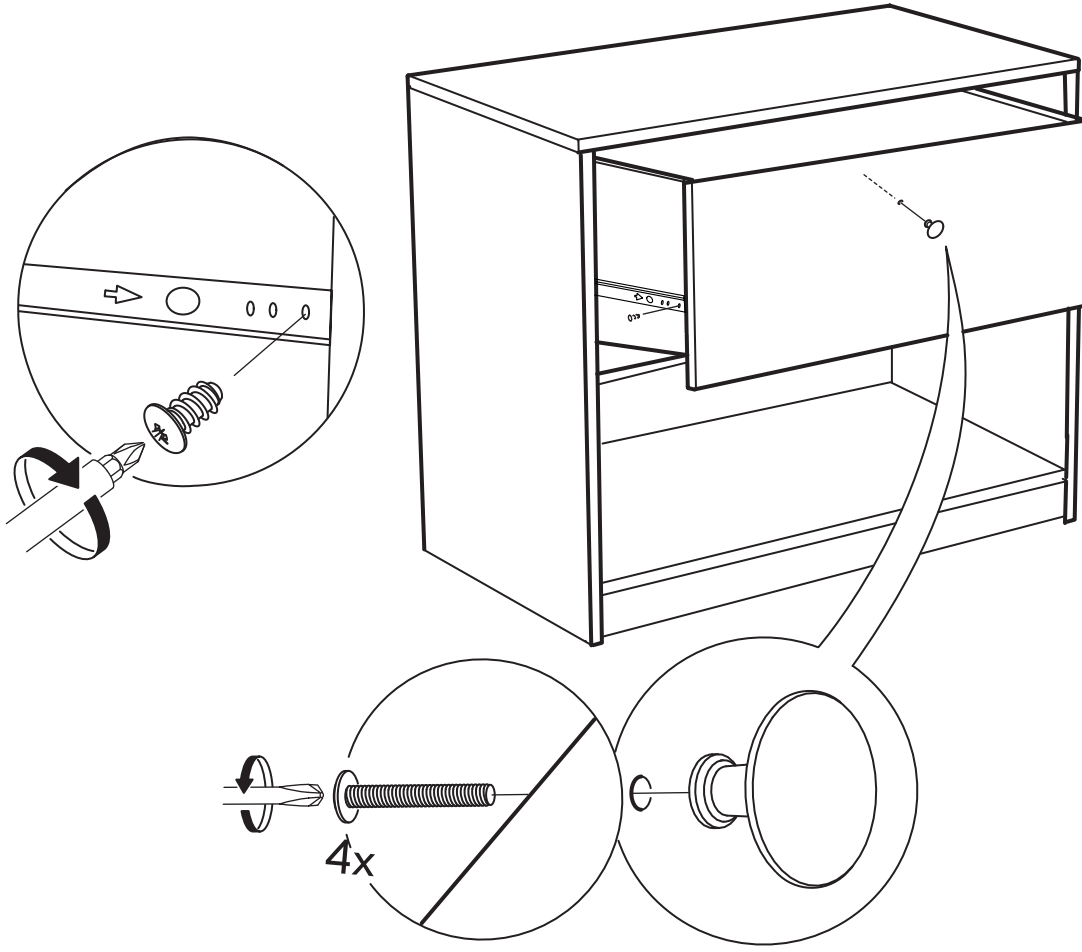

DEKOREX®

DSM ONLINE TEKNOLOJI HIZMETLERİ LTD. STI.

Acibadem Mah. Çeçen Sk. Akasya A Kule

Kent Etabi No: 25/202 Üsküdar / İSTANBUL

Tel : 0 216 311 22 41

www.dekorex.com.tr