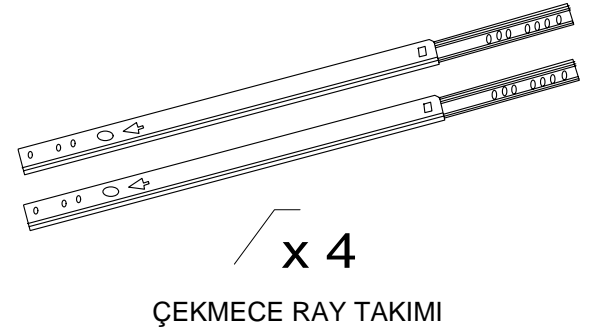

- Ürün montajının 2 kişi ile yapılması gerekmektedir.
- Mobilya parçalarının zarar görmemesi için halı / kilim v.b. yumuşak malzeme üzerinde kurulması gerekmektedir.
- Montaj anında takıldığınız herhangi bir noktada müşteri destek hattından yardım almanız gerekebilir.

Montaja başlamadan önce aşağıdaki ekipmanlara sahip olmanız gerekmektedir.