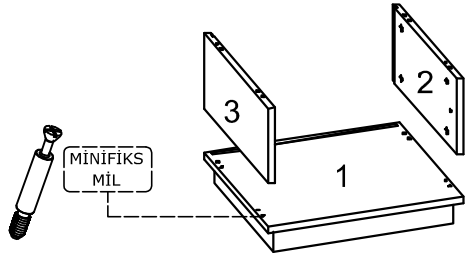

DİKKAT !!!

MİNİFİKS
GÖVDE

KAVELA

KULP	MİNİFİKS GÖVDE	MİNİFİKS MİL	KAVELA	3,5*18 VİDA	M4*22 KULP VİDASI	ARKALIK VİDASI	ARKALIK KÖŞE	RAFİX
1 AD	24 AD	24 AD	16 AD	8 AD	2 AD	10 AD	10 AD	12 AD

01

02

03

04