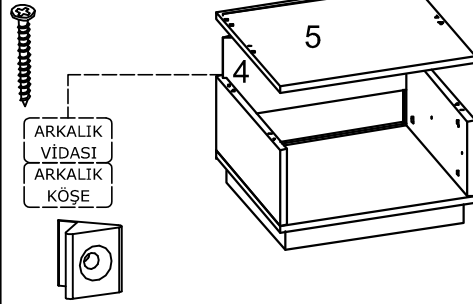

DİKKAT !!!

MİNİFİKS
GÖVDE

KAVELA

KULP	MİNİFİKS GÖVDE	MİNİFİKS MİL	KAVELA	3,5*18 VİDA	M4*22 KULP VİDASI	ARKALIK VİDASI	ARKALIK KÖŞE	RAFİX
1 AD	24 AD	24 AD	16 AD	8 AD	2 AD	10 AD	10 AD	12 AD

01

02

03

04