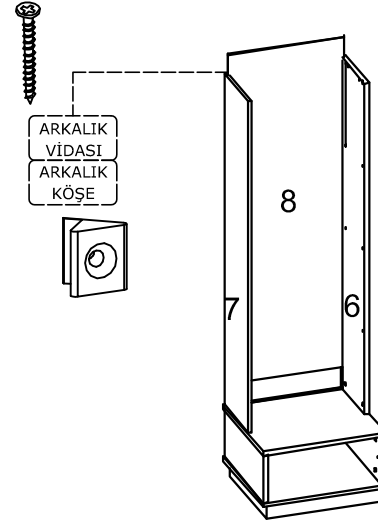

DİKKAT !!!

MİNİFİKS
GÖVDE

KAVELA

KULP	MİNİFİKS GÖVDE	MİNİFİKS MİL	KAVELA	3,5*18 VİDA	M4*22 KULP VİDASI	ARKALIK VİDASI	ARKALIK KÖŞE	RAFİX
1 AD	24 AD	24 AD	16 AD	8 AD	2 AD	10 AD	10 AD	12 AD

01

02

03

04