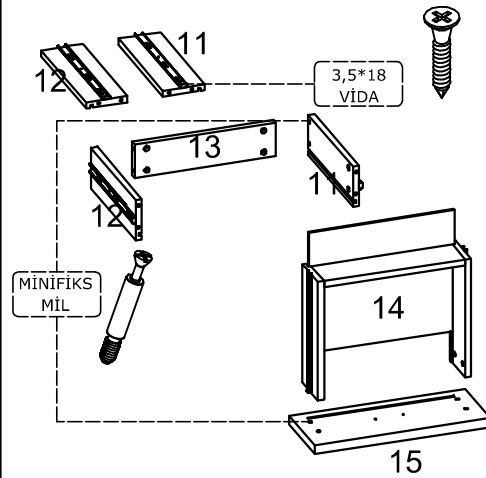

DİKKAT !!!

MİNİFİKS
GÖVDE

KAVELA

KULP	MİNİFİKS GÖVDE	MİNİFİKS MİL	KAVELA	3,5*18 VİDA	M4*22 KULP VİDASI	ARKALIK VİDASI	ARKALIK KÖŞE	RAFİX
1 AD	24 AD	24 AD	16 AD	8 AD	2 AD	10 AD	10 AD	12 AD

01

02

03

04

05

06

07

08