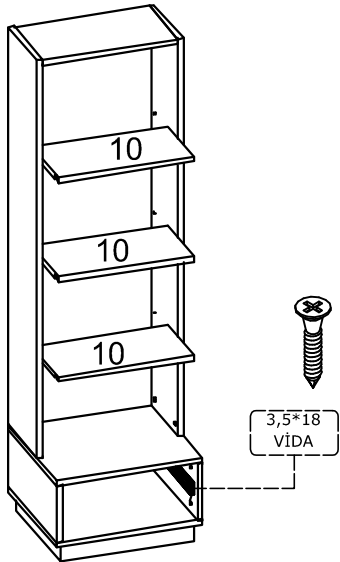

DİKKAT !!!

MİNİFİKS
GÖVDE

KAVELA

KULP	MİNİFİKS GÖVDE	MİNİFİKS MİL	KAVELA	3,5*18 VİDA	M4*22 KULP VİDASI	ARKALIK VİDASI	ARKALIK KÖŞE	RAFİX
1 AD	24 AD	24 AD	16 AD	8 AD	2 AD	10 AD	10 AD	12 AD

01

02

03

04

05

06

07

08