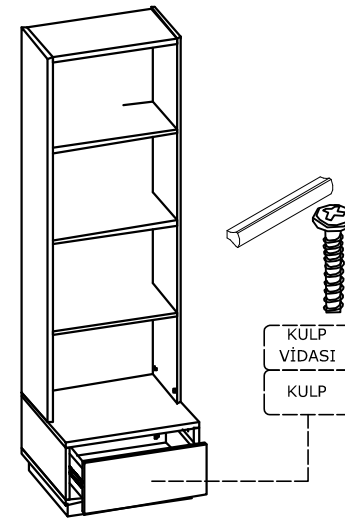

DİKKAT !!!

MİNİFİKS
GÖVDE

KAVELA

KULP	MİNİFİKS GÖVDE	MİNİFİKS MİL	KAVELA	3,5*18 VİDA	M4*22 KULP VİDASI	ARKALIK VİDASI	ARKALIK KÖŞE	RAFİX
1 AD	24 AD	24 AD	16 AD	8 AD	2 AD	10 AD	10 AD	12 AD

01

02

03

04

05

06

07

08