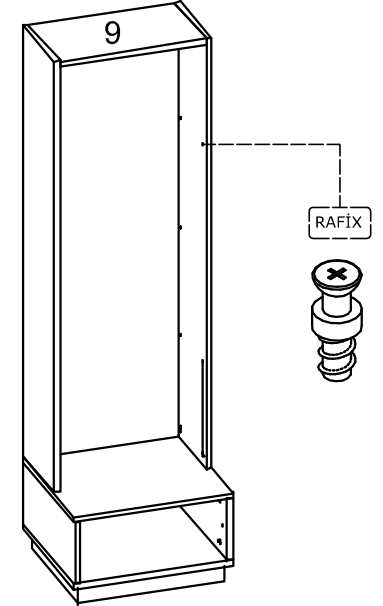

DİKKAT !!!

MİNİFİKS
GÖVDE

KAVELA

KULP	MİNİFİKS GÖVDE	MİNİFİKS MİL	KAVELA	3,5*18 VİDA	M4*22 KULP VİDASI	ARKALIK VİDASI	ARKALIK KÖŞE	RAFİX
1 AD	24 AD	24 AD	16 AD	8 AD	2 AD	10 AD	10 AD	12 AD

01

02

03

04

05

06

07

08