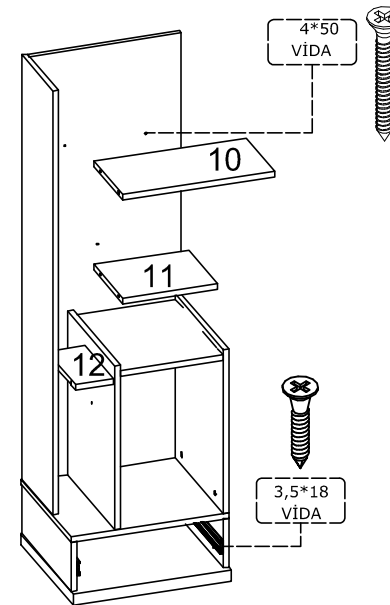

MİNİFİKS GÖVDE	MİNİFİKS MİL	KAVELA	3,5*18 VİDA	DÜZ MENTEŞE	MENTEŞE ALTLIK	RAF PİTONU	KULP	KULP	KULP VİDASI	4*50 VİDA	PİSTON	ARKALIK VİDASI	35*350 RAY	MİNİFİKS TİPA
50 AD	50 AD	46 AD	28 AD	4 AD	4 AD	8 AD	1 AD	2 AD	5 AD	13 AD	2 AD	4 AD	1 TK	48 AD

03

04

05

06

07

08

09

10