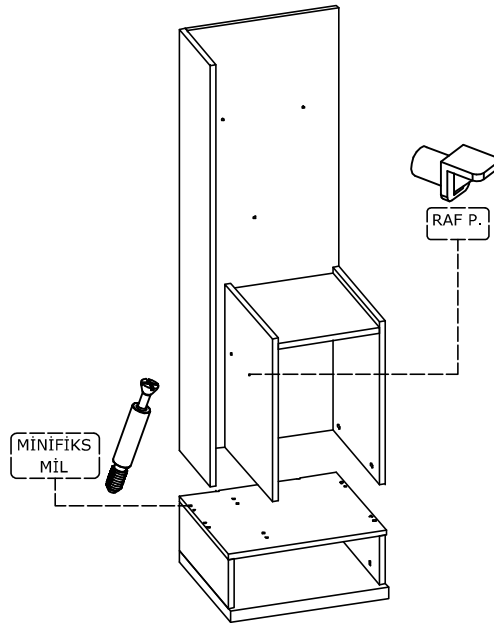

03

04

05

06

07

08

09

10

RAYLARI İLK DELİKTEN
BAĞLAYINIZ !!!