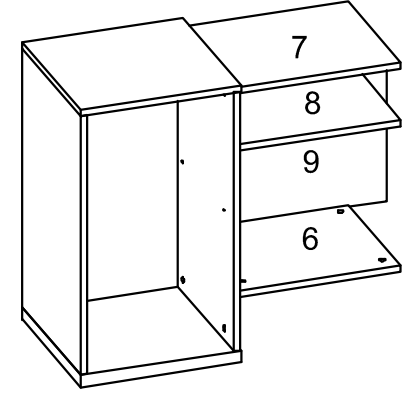

KULP	KULP	MİNİFİKS GÖVDE	MİNİFİKS MİL	KAVELA	3,5*18 VİDA	M4*22 KULP VİDASI	ARKALIK VİDASI	ARKALIK KÖŞE	DÜZ MENTEŞE	MENTEŞE ALTLIK	RAFİX	KABİN VİDASI	6*30YHB
2 AD	1 AD	36 AD	36 AD	20 AD	24 AD	6 AD	4 AD	4 AD	2 AD	2 AD	4 AD	2 AD	4 AD

01

02

03

04

05

06

07

08