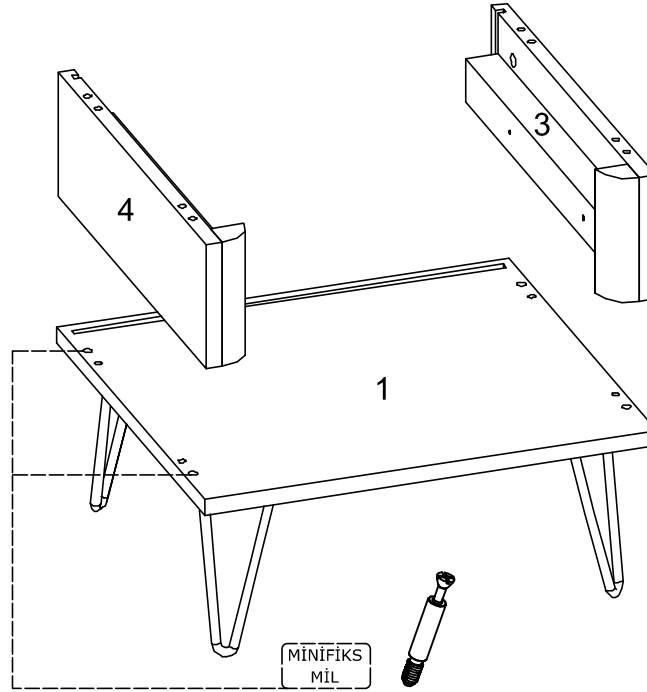

DİKKAT !!!

MİNİFİKS
GÖVDE

KAVELA

KULP	MİNİFİKS GÖVDE	MİNİFİKS MİL	KAVELA	3,5*18 VİDA	M4*22 KULP VİDASI	ARKALIK VİDASI	ARKALIK KÖŞE	AYAK	MİNİFİKS TİPA	6*12 YSB
1 AD	16 AD	16 AD	8 AD	12 AD	2 AD	6 AD	4 AD	4 AD	16 AD	8 AD

01

02

03

RAYLARI İLK DELİKTEN
BAĞLAYINIZ !!!

04

05

06