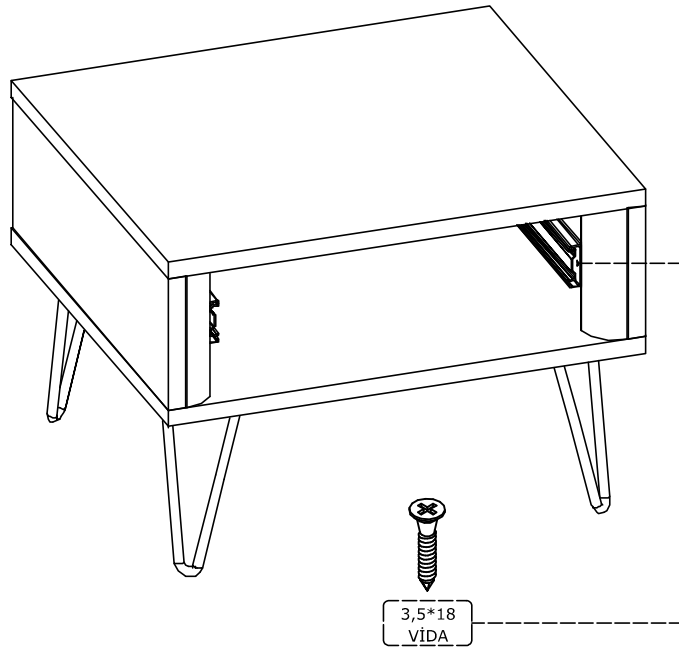

DİKKAT !!!

MİNİFİKS
GÖVDE

KAVELA

KULP	MİNİFİKS GÖVDE	MİNİFİKS MİL	KAVELA	3,5*18 VİDA	M4*22 KULP VİDASI	ARKALIK VİDASI	ARKALIK KÖŞE	AYAK	MİNİFİKS TİPA	6*12 YSB
1 AD	16 AD	16 AD	8 AD	12 AD	2 AD	6 AD	4 AD	4 AD	16 AD	8 AD

01

02

03

RAYLARI İLK DELİKTEN
BAĞLAYINIZ !!!

04

05

06