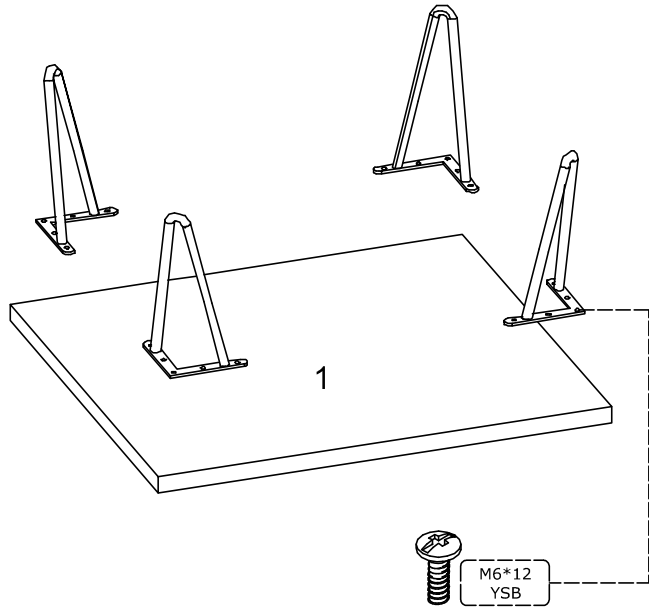

DİKKAT !!!

MİNİFİKS
GÖVDE

KAVELA

KULP	MİNİFİKS GÖVDE	MİNİFİKS MİL	KAVELA	3,5*18 VİDA	M4*22 KULP VİDASI	ARKALIK VİDASI	ARKALIK KÖŞE	AYAK	MİNİFİKS TİPA	6*12 YSB
1 AD	16 AD	16 AD	8 AD	12 AD	2 AD	6 AD	4 AD	4 AD	16 AD	8 AD

01

02

03

RAYLARI İLK DELİKTEN
BAĞLAYINIZ !!!

04

05

06