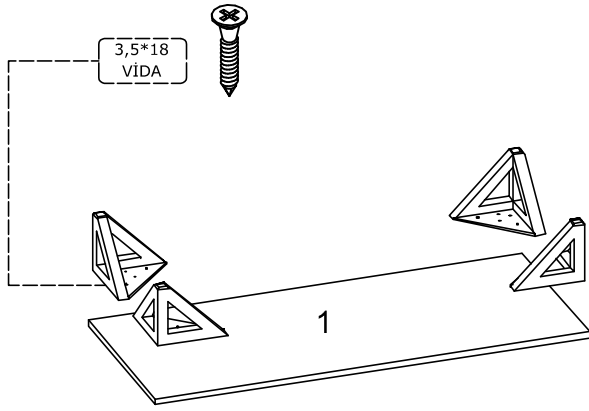

KULP	M4*22 KULP VİDASI	3,5*18 VİDA	ARKALIK VİDASI	ARKALIK KÖŞE	T. DEVE MENTEŞE	MENTEŞE ALTLIK	RAF PİMİ	ASKI FLANŞI
3 AD	3 AD	60 AD	14 AD	14 AD	9 AD	9 AD	24 AD	2 AD

01

02

03

04

05

06