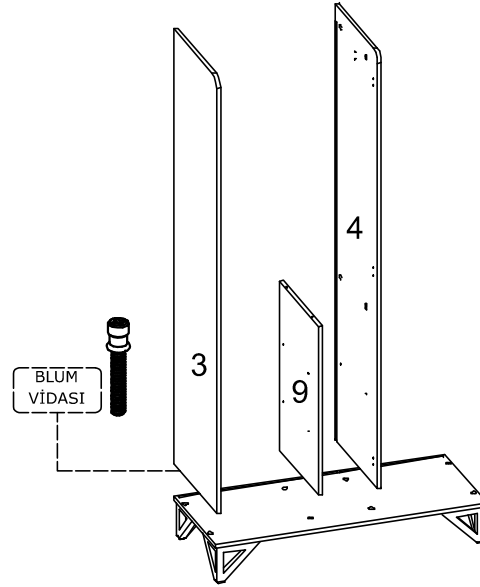

KULP	M4*22 KULP VİDASI	3,5*18 VİDA	ARKALIK VİDASI	ARKALIK KÖŞE	T. DEVE MENTEŞE	MENTEŞE ALTLIK	RAF PİMİ	ASKI FLANŞI
3 AD	3 AD	60 AD	14 AD	14 AD	9 AD	9 AD	24 AD	2 AD

01

02

03

04

05

06