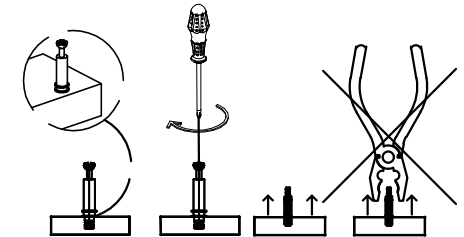

KURULUM 2 KİŞİ  
İLE YAPILMALIDIR.

GEREKLİ ARAÇLAR

KULP	KULP	MİNİFİKS GÖVDE	MİNİFİKS MİL	KAVELA	3,5*18 VİDA	ÖZEL KULP VİDASI	ARKALIK VİDASI	ARKALIK KÖŞE	DÜZ MENTEŞE	MENTEŞE ALTLIK	ASKI FLANŞI	RAFİX	MİNİFİKS TIPA
1 AD	4 AD	44 AD	44 AD	30 AD	70 AD	9 AD	16 AD	10 AD	12 AD	12 AD	2 AD	16 AD	40 AD