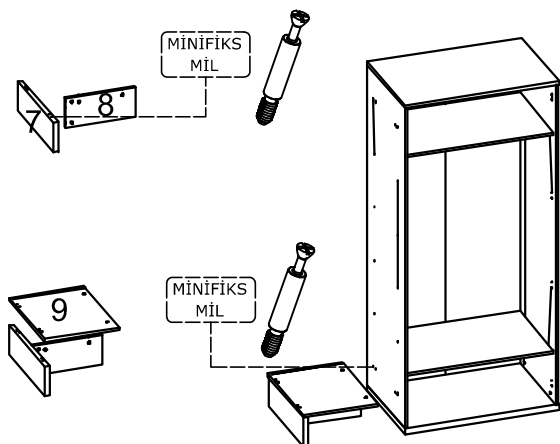

KURULUM 2 KİŞİ İLE
YAPILMALIDIR.

GEREKLİ ARAÇLAR

DİKKAT !!!

MİNİFİKS
GÖVDE

KAVELA

| MİNİFİKS GÖVDE | MİNİFİKS MİL | KAVELA | MİNİFİKS TİPA | 3,5*18 VİDA | RAFİKS | M4*22 KULP VİDASI | M4*35 KULP VİDASI | PUL | ARKALIK VİDASI | ARKALIK KÖŞE | DÜZ MENTEŞE | TAM D. MENTEŞE | MENTEŞE ALTLIK | KULP | KULP | ASKI FLANŞI |
|-------------------|-----------------|--------|------------------|----------------|--------|-------------------------|-------------------------|------|-------------------|-----------------|----------------|-------------------|-------------------|------|------|----------------|
| | | | | | | | | | | | | | | | | |
| 34 AD | 34 AD | 34 AD | 24 AD | 48 AD | 24 AD | 4 AD | 2 AD | 4 AD | 15 AD | 15 AD | 3 AD | 8 AD | 11 AD | 1 AD | 2 AD | 2 AD |

01

02

03

04

05

06

07

08