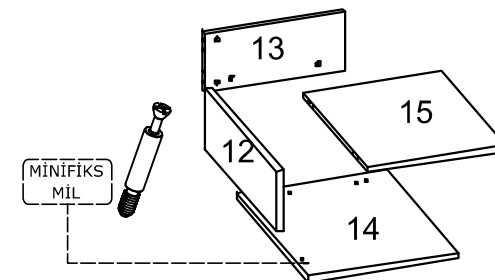

KURULUM 2 KİŞİ İLE
YAPILMALIDIR.

GEREKLİ ARAÇLAR

DİKKAT !!!

MİNİFİKS
GÖVDE

KAVELA

| MİNİFİKS GÖVDE | MİNİFİKS MİL | KAVELA | MİNİFİKS TİPA | 3,5*18 VİDA | RAFİKS | M4*22 KULP VİDASI | M4*35 KULP VİDASI | PUL | ARKALIK VİDASI | ARKALIK KÖŞE | DÜZ MENTEŞE | TAM D. MENTEŞE | MENTEŞE ALTLIK | KULP | KULP | ASKI FLANŞI |
|-------------------|-----------------|--------|------------------|----------------|--------|-------------------------|-------------------------|------|-------------------|-----------------|----------------|-------------------|-------------------|------|------|----------------|
| | | | | | | | | | | | | | | | | |
| 34 AD | 34 AD | 34 AD | 24 AD | 48 AD | 24 AD | 4 AD | 2 AD | 4 AD | 15 AD | 15 AD | 3 AD | 8 AD | 11 AD | 1 AD | 2 AD | 2 AD |

01

02

03

04

05

06

07

08