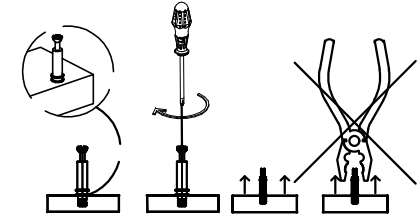

KURULUM 2 KİŞİ İLE
YAPILMALIDIR.

GEREKLİ ARAÇLAR

DİKKAT !!!

MİNİFİKS
GÖVDE

KAVELA

| MİNİFİKS GÖVDE | MİNİFİKS MİL | KAVELA | MİNİFİKS TİPA | 3,5*18 VİDA | RAFİKS | M4*22 KULP VİDASI | M4*35 KULP VİDASI | PUL | ARKALIK VİDASI | ARKALIK KÖŞE | DÜZ MENTEŞE | TAM D. MENTEŞE | MENTEŞE ALTLIK | KULP | KULP | ASKI FLANŞI |
|-------------------|-----------------|--------|------------------|----------------|--------|-------------------------|-------------------------|------|-------------------|-----------------|----------------|-------------------|-------------------|------|------|----------------|
| | | | | | | | | | | | | | | | | |
| 34 AD | 34 AD | 34 AD | 24 AD | 48 AD | 24 AD | 4 AD | 2 AD | 4 AD | 15 AD | 15 AD | 3 AD | 8 AD | 11 AD | 1 AD | 2 AD | 2 AD |