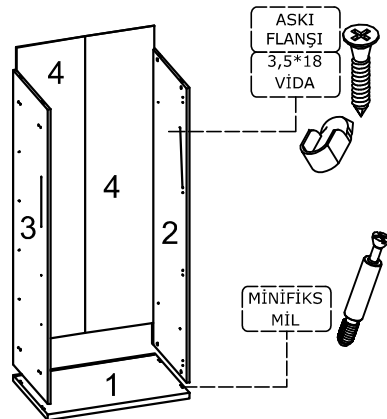

KURULUM 2 KİŞİ İLE
YAPILMALIDIR.

GEREKLİ ARAÇLAR

DİKKAT !!!

MİNİFİKS
GÖVDE

KAVELA

| MİNİFİKS GÖVDE | MİNİFİKS MİL | KAVELA | MİNİFİKS TİPA | 3,5*18 VİDA | RAFİKS | M4*22 KULP VİDASI | M4*35 KULP VİDASI | PUL | ARKALIK VİDASI | ARKALIK KÖŞE | DÜZ MENTEŞE | TAM D. MENTEŞE | MENTEŞE ALTLIK | KULP | KULP | ASKI FLANŞI |
|-------------------|-----------------|--------|------------------|----------------|--------|-------------------------|-------------------------|------|-------------------|-----------------|----------------|-------------------|-------------------|------|------|----------------|
| | | | | | | | | | | | | | | | | |
| 34 AD | 34 AD | 34 AD | 24 AD | 48 AD | 24 AD | 4 AD | 2 AD | 4 AD | 15 AD | 15 AD | 3 AD | 8 AD | 11 AD | 1 AD | 2 AD | 2 AD |

01

02

03

04

05

06

07

08