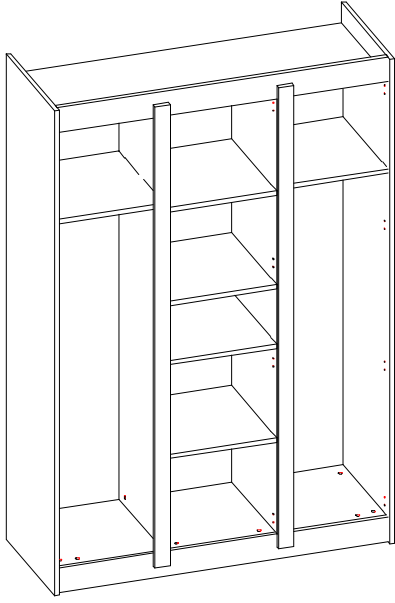

AKTİF DOLAP

(AKTİF WERDROBE)

KURULUM 2 KİŞİ İLE
YAPILMALIDIR.

GEREKLİ ARAÇLAR

X-01

36 x

X-02

36 x

X-03

36 x

X-04

36 x

X-05

24 x

X-06

12 x

X-11

48 x
(3,5x18)

X-12

30 x
(3,5*25)

X-13

10 x

01

1 x