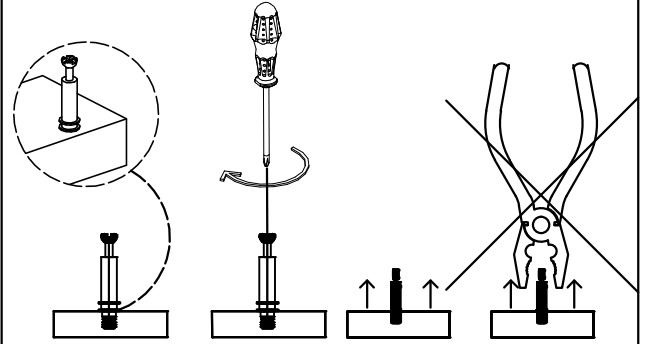

AKTİF DOLAP

(AKTİF WERDROBE)

KURULUM 2 KİŞİ İLE
YAPILMALIDIR.

GEREKLİ ARAÇLAR

X-01

36 x

X-02

36 x