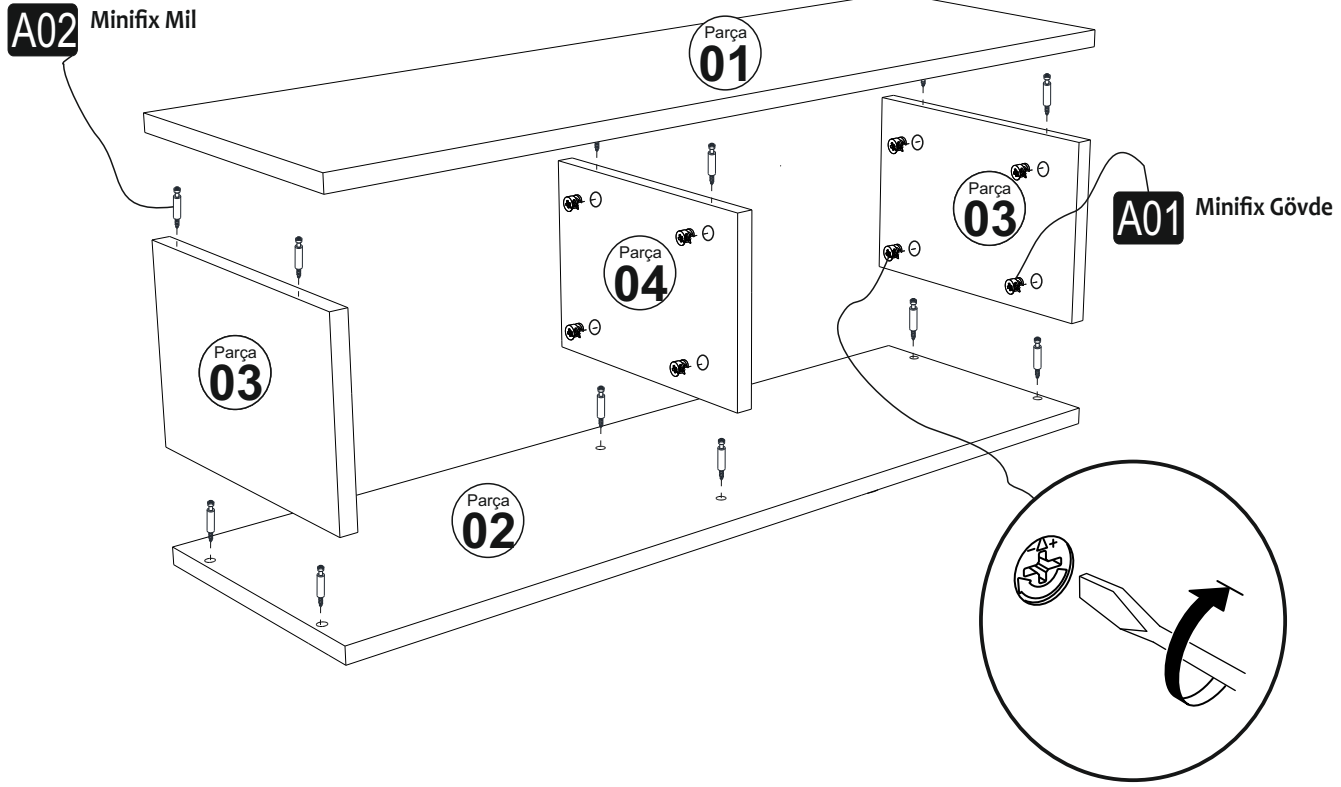

MONTAJKILAVUZU /ASSEMBLYMANUEL