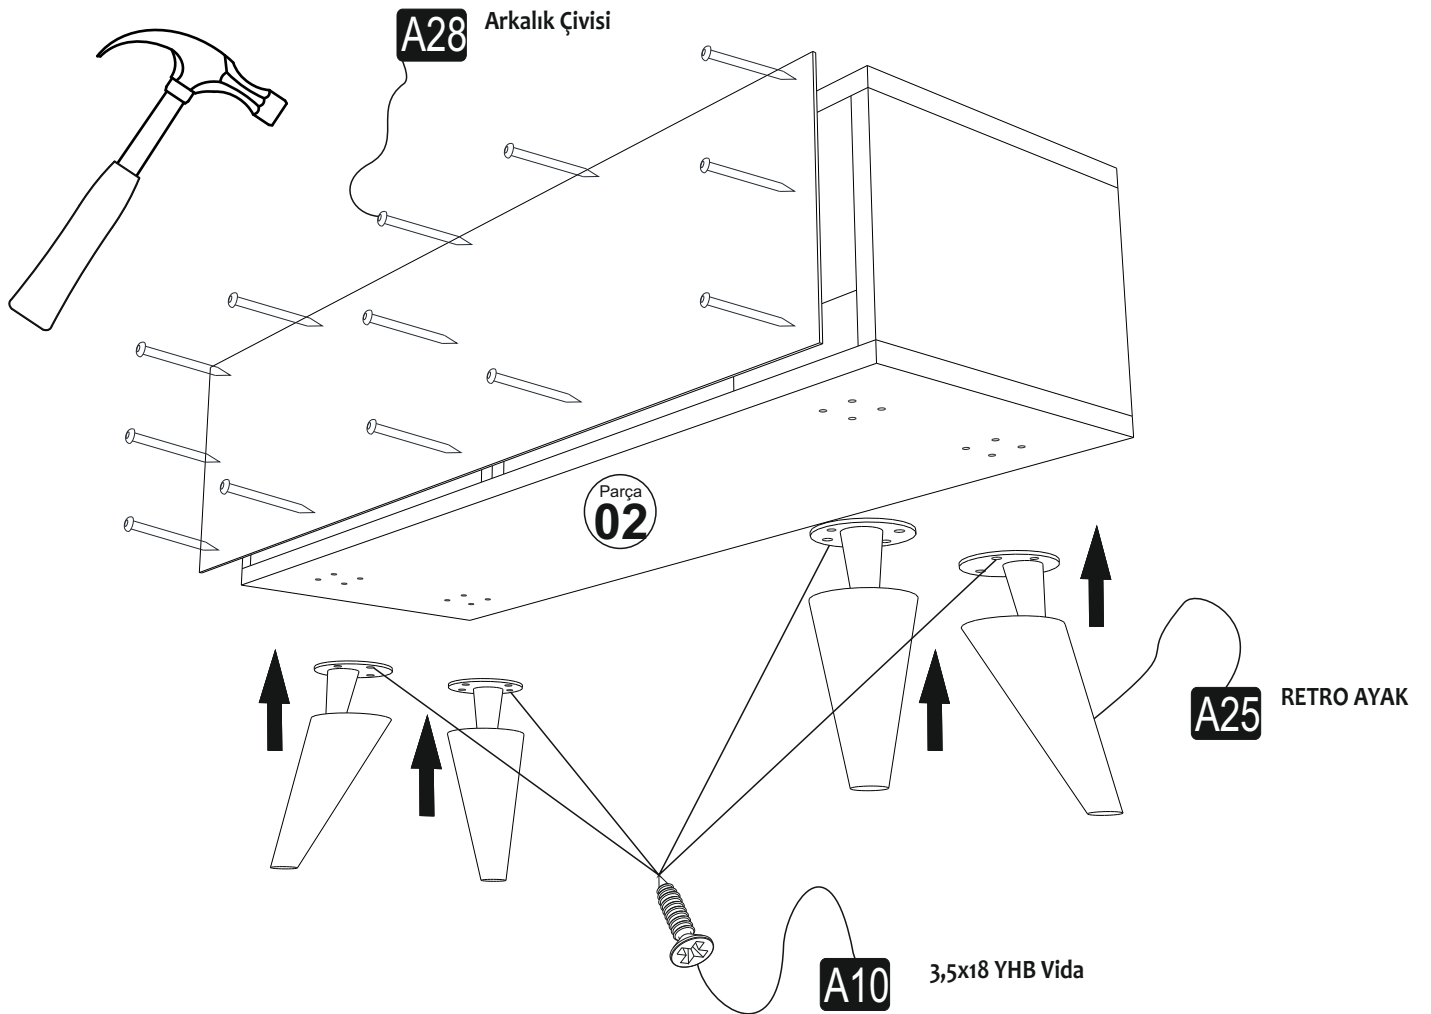

MONTAJKILAVUZU /ASSEMBLYMANUEL