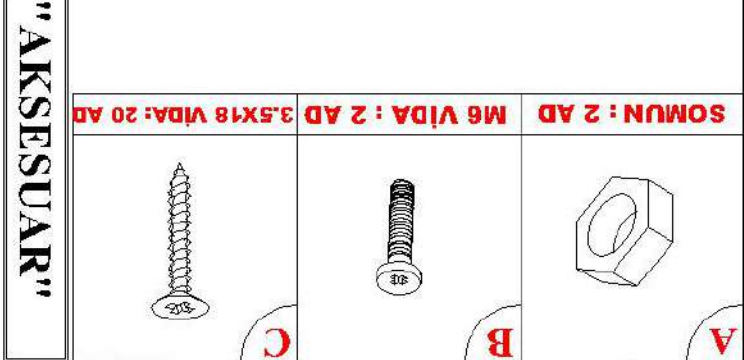

3

2

Cs20

RESİMDE GÖRÜLDÜĞÜ GİBİ DESTEK METALİNİ AVAKLARA BAĞLAYINIZ.

1

Ax2 Bx2

"AKSESUAR"

SOMUN : 2 AD M6 VİDA : 2 AD 3.5X18 VİDA: 20 AD