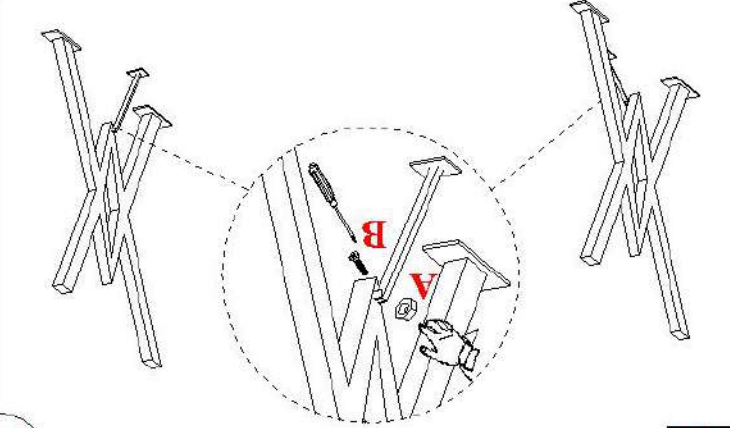

EVDİMO

MONTAJ ŞEMASI KULLANIM TALİMATI

EVDİMO

Kutu İçeriği

İKİ OTURUM MİNDERİ

İKİ SANDALYE AYAKLI

İKİ OTURUM KAFESİNİ

İLETİŞİM : 0850 888 38 00

3

2

Cs20

RESİMDE GÖRÜLDÜĞÜ GİBİ DESTEK METALİNİ AVAKLARA BAĞLAYINIZ.

1

Ax2 Bx2

"AKSESUAR"

SOMUN : 2 AD M6 VİDA : 2 AD 3.5X18 VİDA: 20 AD