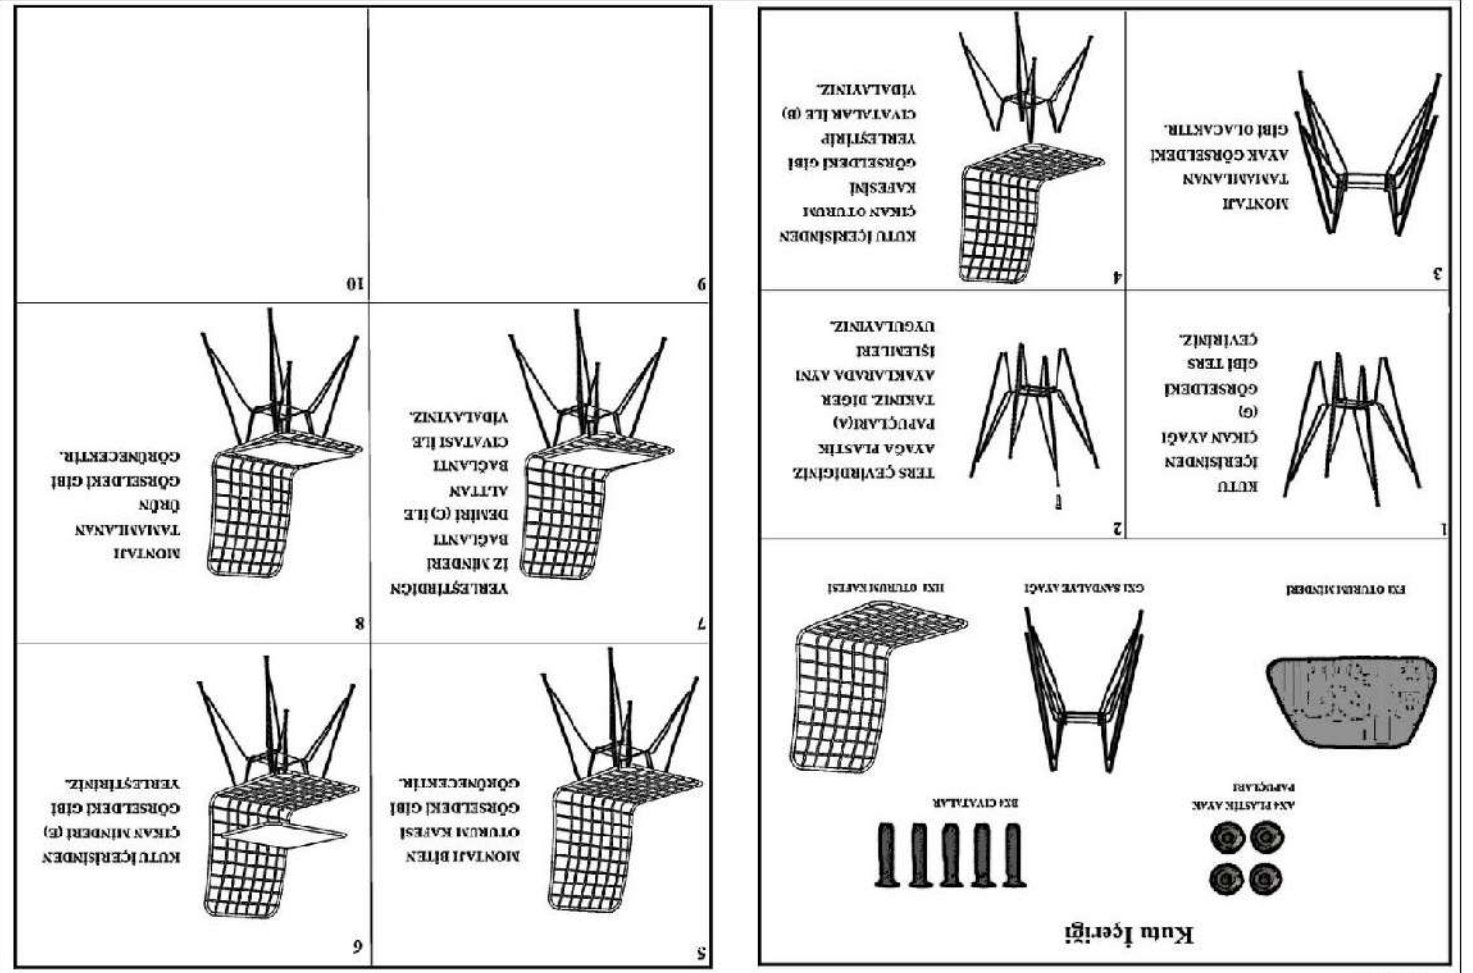

EVDİMO

MONTAJ ŞEMASI KULLANIM TALİMATI

EVDİMO

Kutu İçeriği

İKİ OTURUM MİNDERİ

İKİ SANDALYE AYAKLI

İKİ OTURUM KAFESİNİ

İLETİŞİM : 0850 888 38 00

3

2

Cs20

RESİMDE GÖRÜLDÜĞÜ GİBİ DESTEK METALİNİ AVAKLARA BAĞLAYINIZ.

1

Ax2 Bx2

"AKSESUAR"

SOMUN : 2 AD M6 VİDA : 2 AD 3.5X18 VİDA: 20 AD