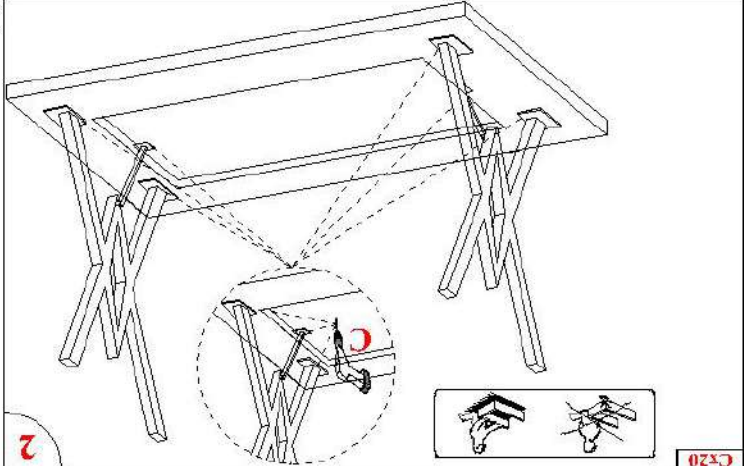

EVDİMO

MONTAJ ŞEMASI KULLANIM TALİMATI

EVDİMO

Kutu İçeriği

İKİ OTURUM MİNDERİ

İKİ SANDALYE AYAKLI

İKİ OTURUM KAFESİNİ

İLETİŞİM : 0850 888 38 00

3

2

Cs20

RESİMDE GÖRÜLDÜĞÜ GİBİ DESTEK METALİNİ AVAKLARA BAĞLAYINIZ.

1

Ax2 Bx2

"AKSESUAR"

SOMUN : 2 AD M6 VİDA : 2 AD 3.5X18 VİDA: 20 AD