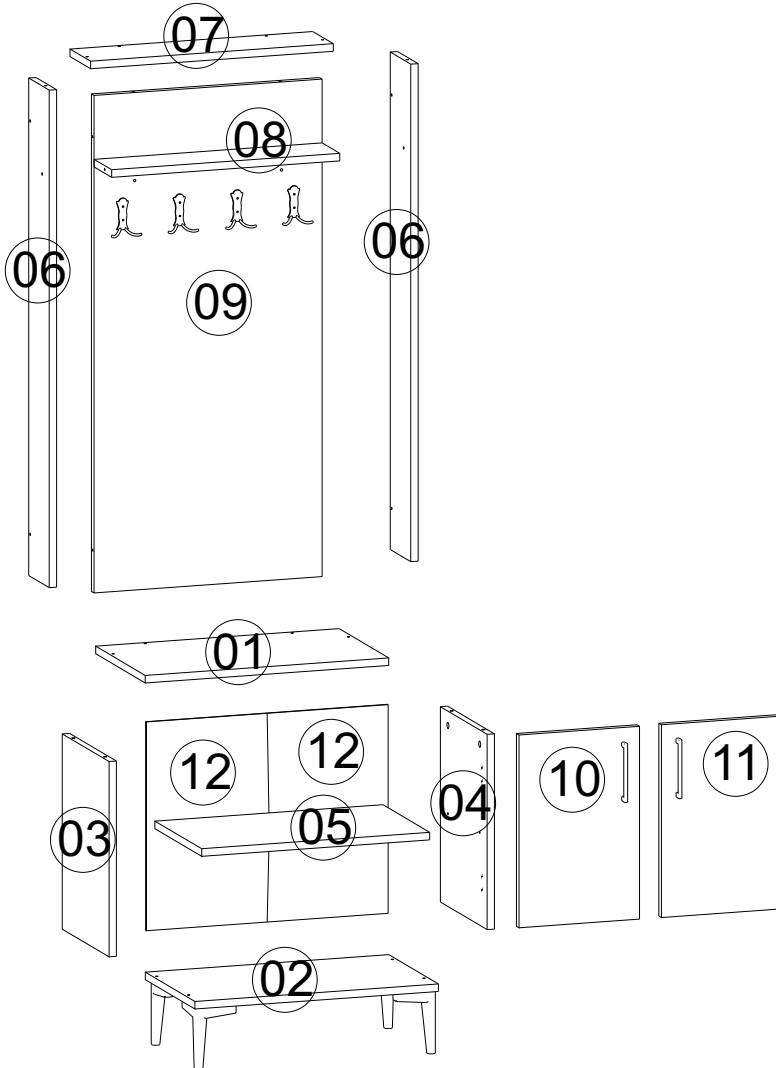

PARÇA KODLAMA / GENERAL VIEW