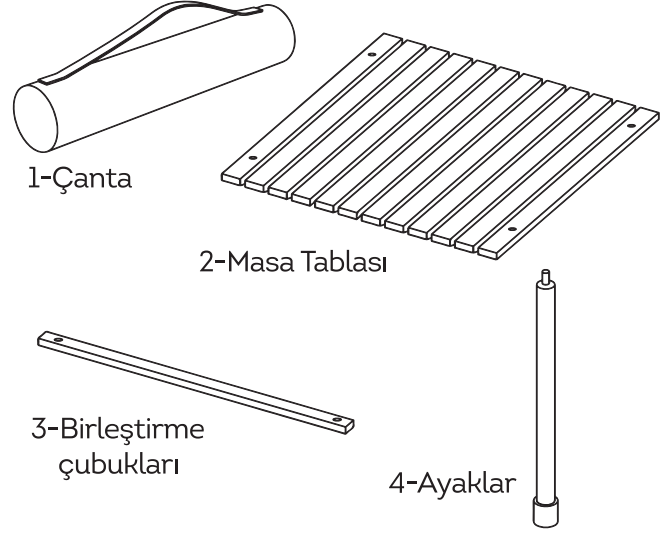

BAG THE JOY Portatif Kamp / Piknik Masası ile keyfi çantaya atmaya hazır mısınız? İhtiyacınız olan masa bu çantanın içinde.

### MONTAJ AŞAMALARI

A- Masa tabla rulosunu çantadan çıkarın ve yumuşak bir zemine ters olarak gösterildiği şekilde açın.

B- Birleştirme çubuklarının deliklerini gösterildiği gibi tabla üzerindeki deliklere hizalayın.

C- İçerisinde vida olan ayakları birleştirme çubukları ve tablaya geçirerek sabitleyin.

Montajınız tamamlandı. İyi eğlenceler dileriz.

Kurulum videosunu izlemek için telefonunuzun kamerasıyla QR kodu taratabilirsiniz.