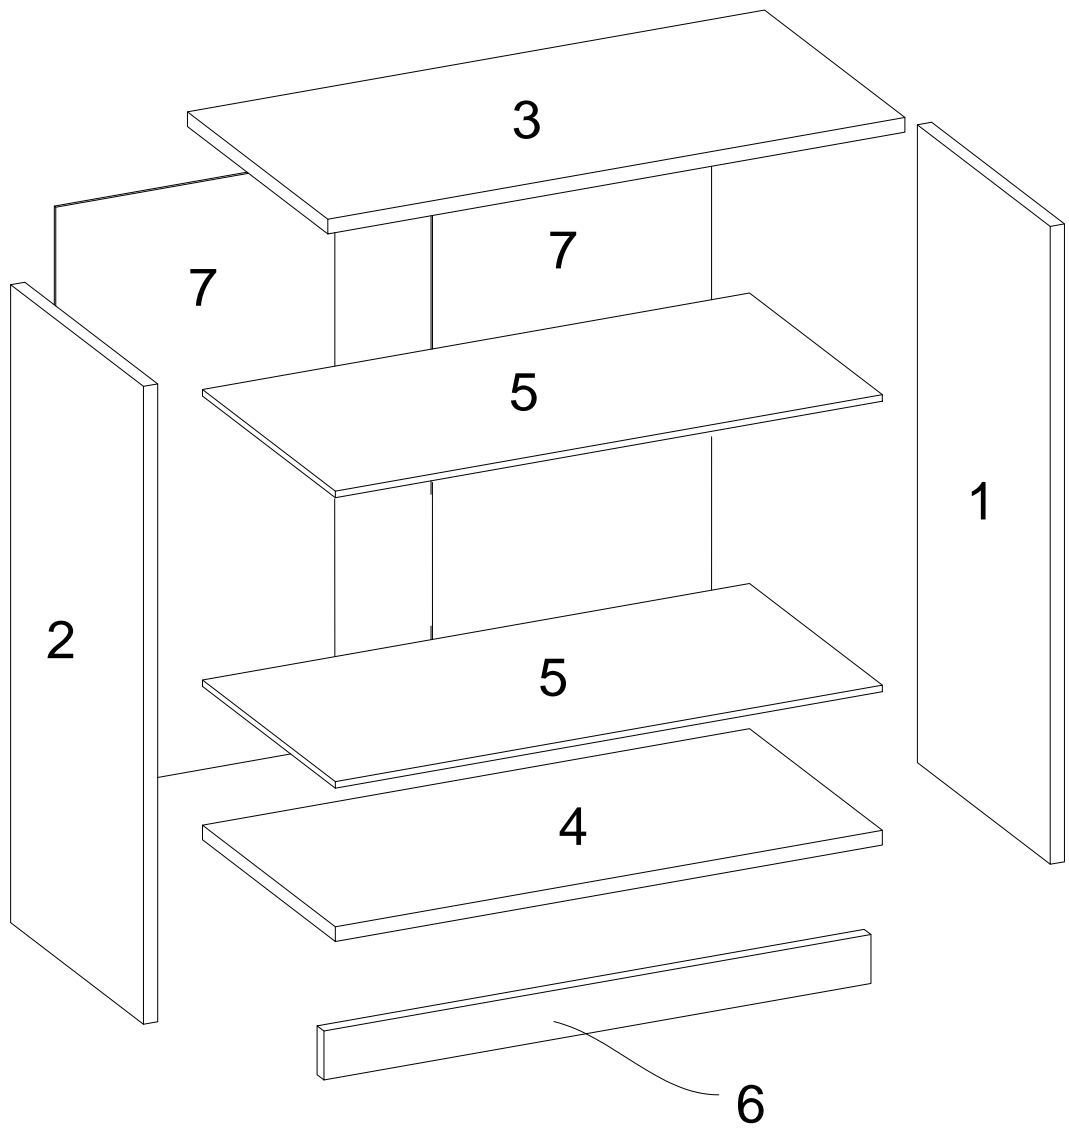

# KNS-104

\* Kapak modeli satın aldığınız ürüne göre görseldekinden farklı olabilir.

\* The cover model may differ from the image depending on the product you purchased.

**DEKOREX**

home & living

x 8

x 8

x 12

x 32

x 8

x 4

x 4

x 4

x 8

x 10

x 2